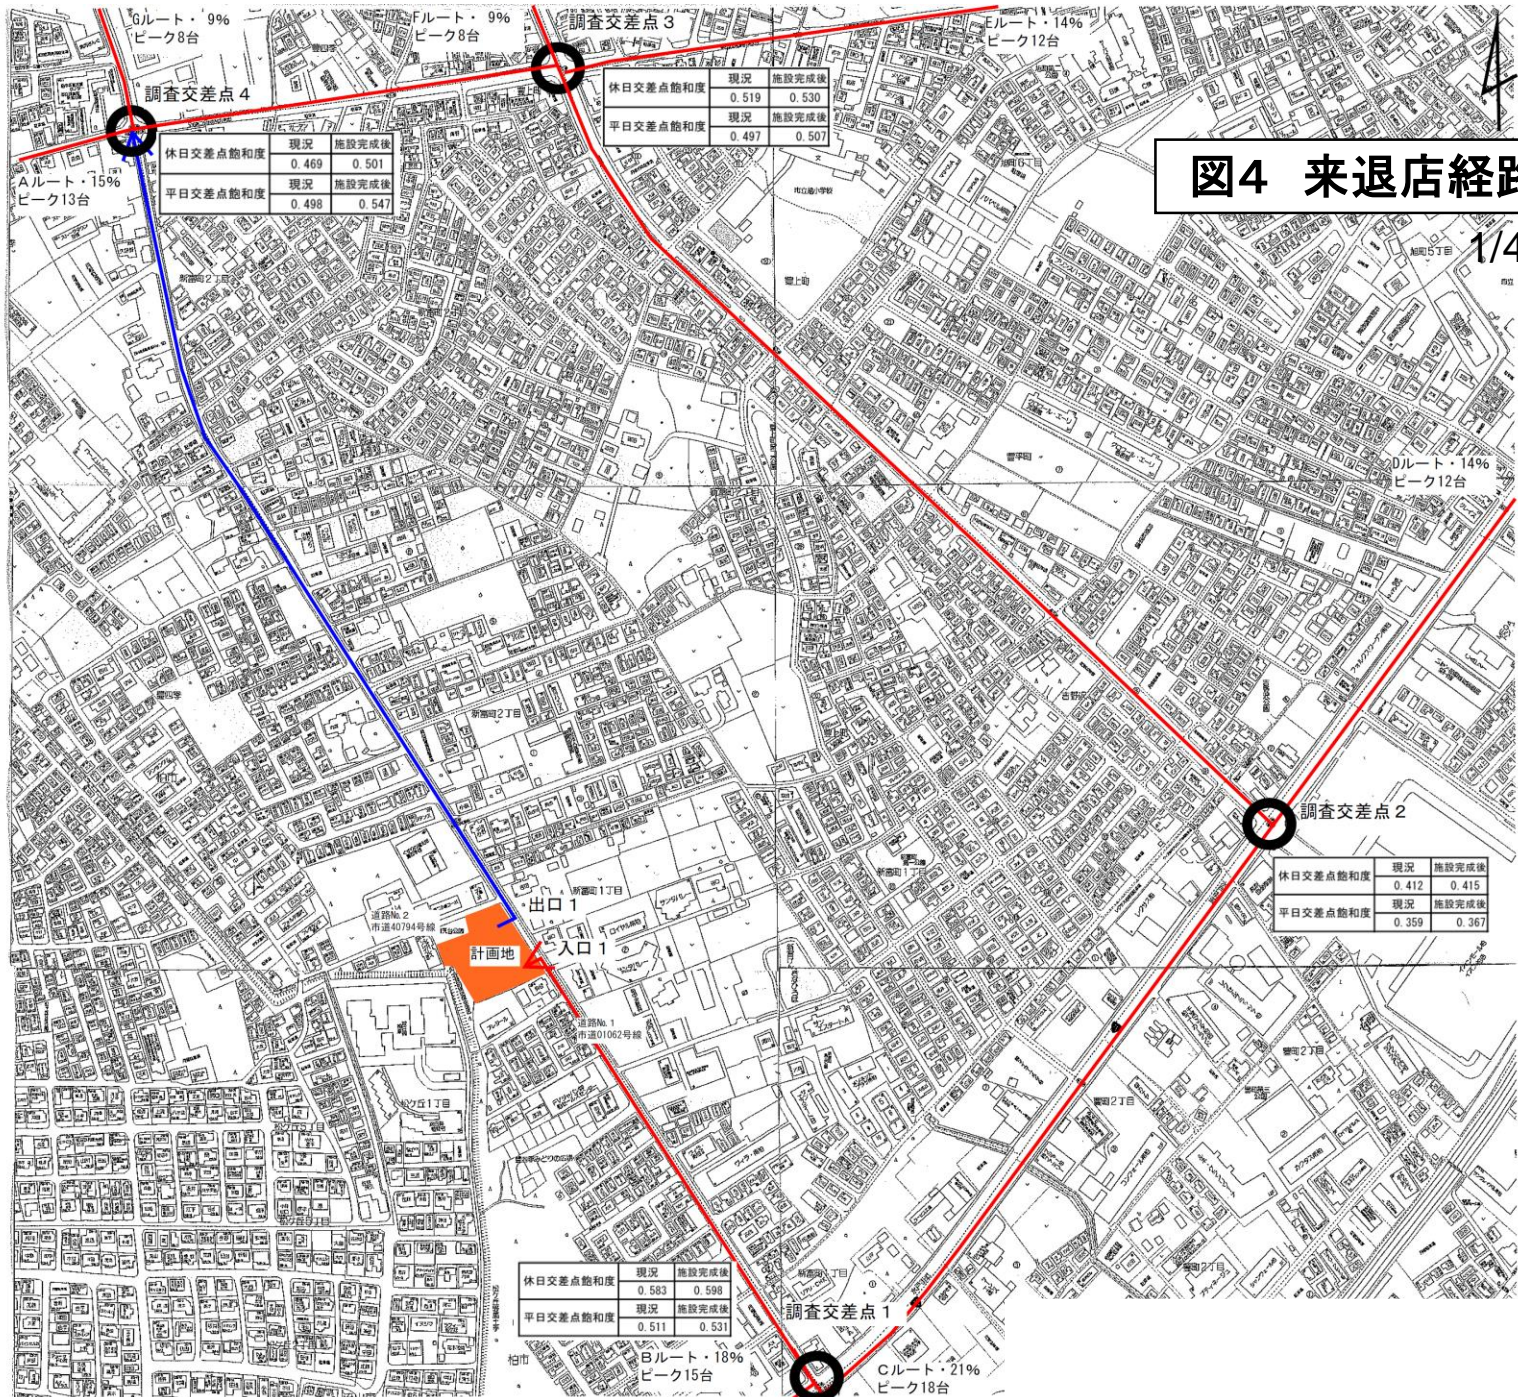

(仮称)ドラッグコスモス南柏店

図1 広域見取図

我孫子市

柏市

豊四季中学校

計画地

旭小学校

旭小学校

流山市

南柏駅

豊小学校
半径1km

松戸市

図2 周辺見取図

図3 建物配置図

図4 来退店経路図

1/4000

Cルート・21%
ピーク18台

計画地

出口1

入口1

道路No.2
市道40794号線

道路No.1
市道1062号線

柏市

図5 騒音発生源及び予測地点位置図