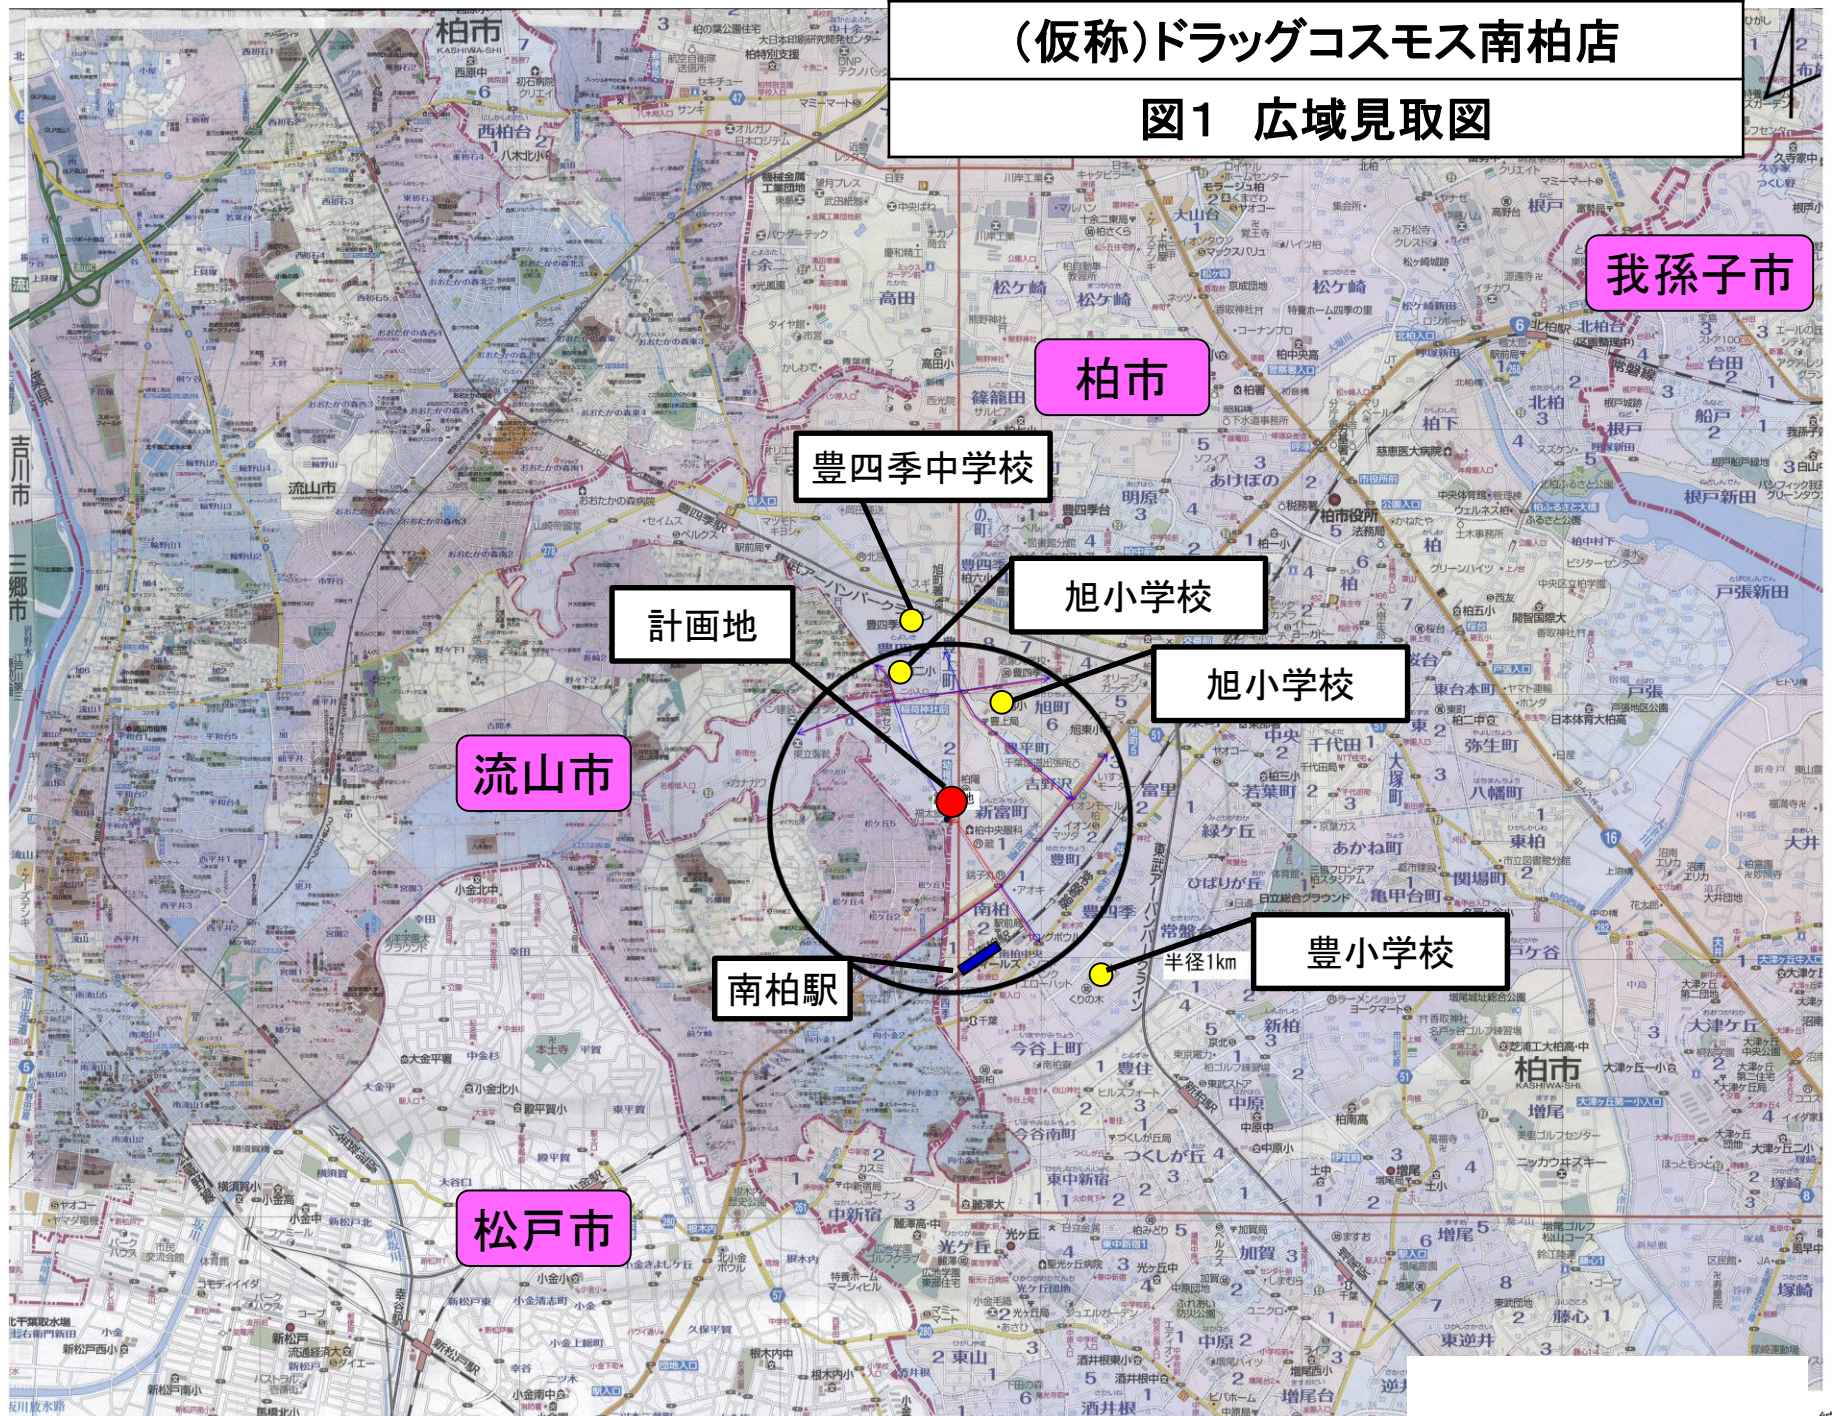

(仮称)ドラッグコスモス南柏店

図1 広域見取図

我孫子市

柏市

豊四季中学校

計画地

旭小学校

旭小学校

流山市

南柏駅

豊小学校
半径1km

松戸市

図2 周辺見取図

図3 建物配置図

図4 来退店経路図

1/4000

調査交差点 1

休日交差点飽和度	現況	施設完成後
	0.583	0.599
平日交差点飽和度	現況	施設完成後
	0.511	0.531

Gルート・9%
ピーク8台

Aルート・15%
ピーク13台

Fルート・9%
ピーク8台

Eルート・14%
ピーク12台

Dルート・14%
ピーク12台

Bルート・18%
ピーク15台

Cルート・21%
ピーク18台

計画地

出口1

入口1

道路No.2
市道40794号線

道路No.1
市道1062号線

柏市

図5 騒音発生源及び予測地点位置図