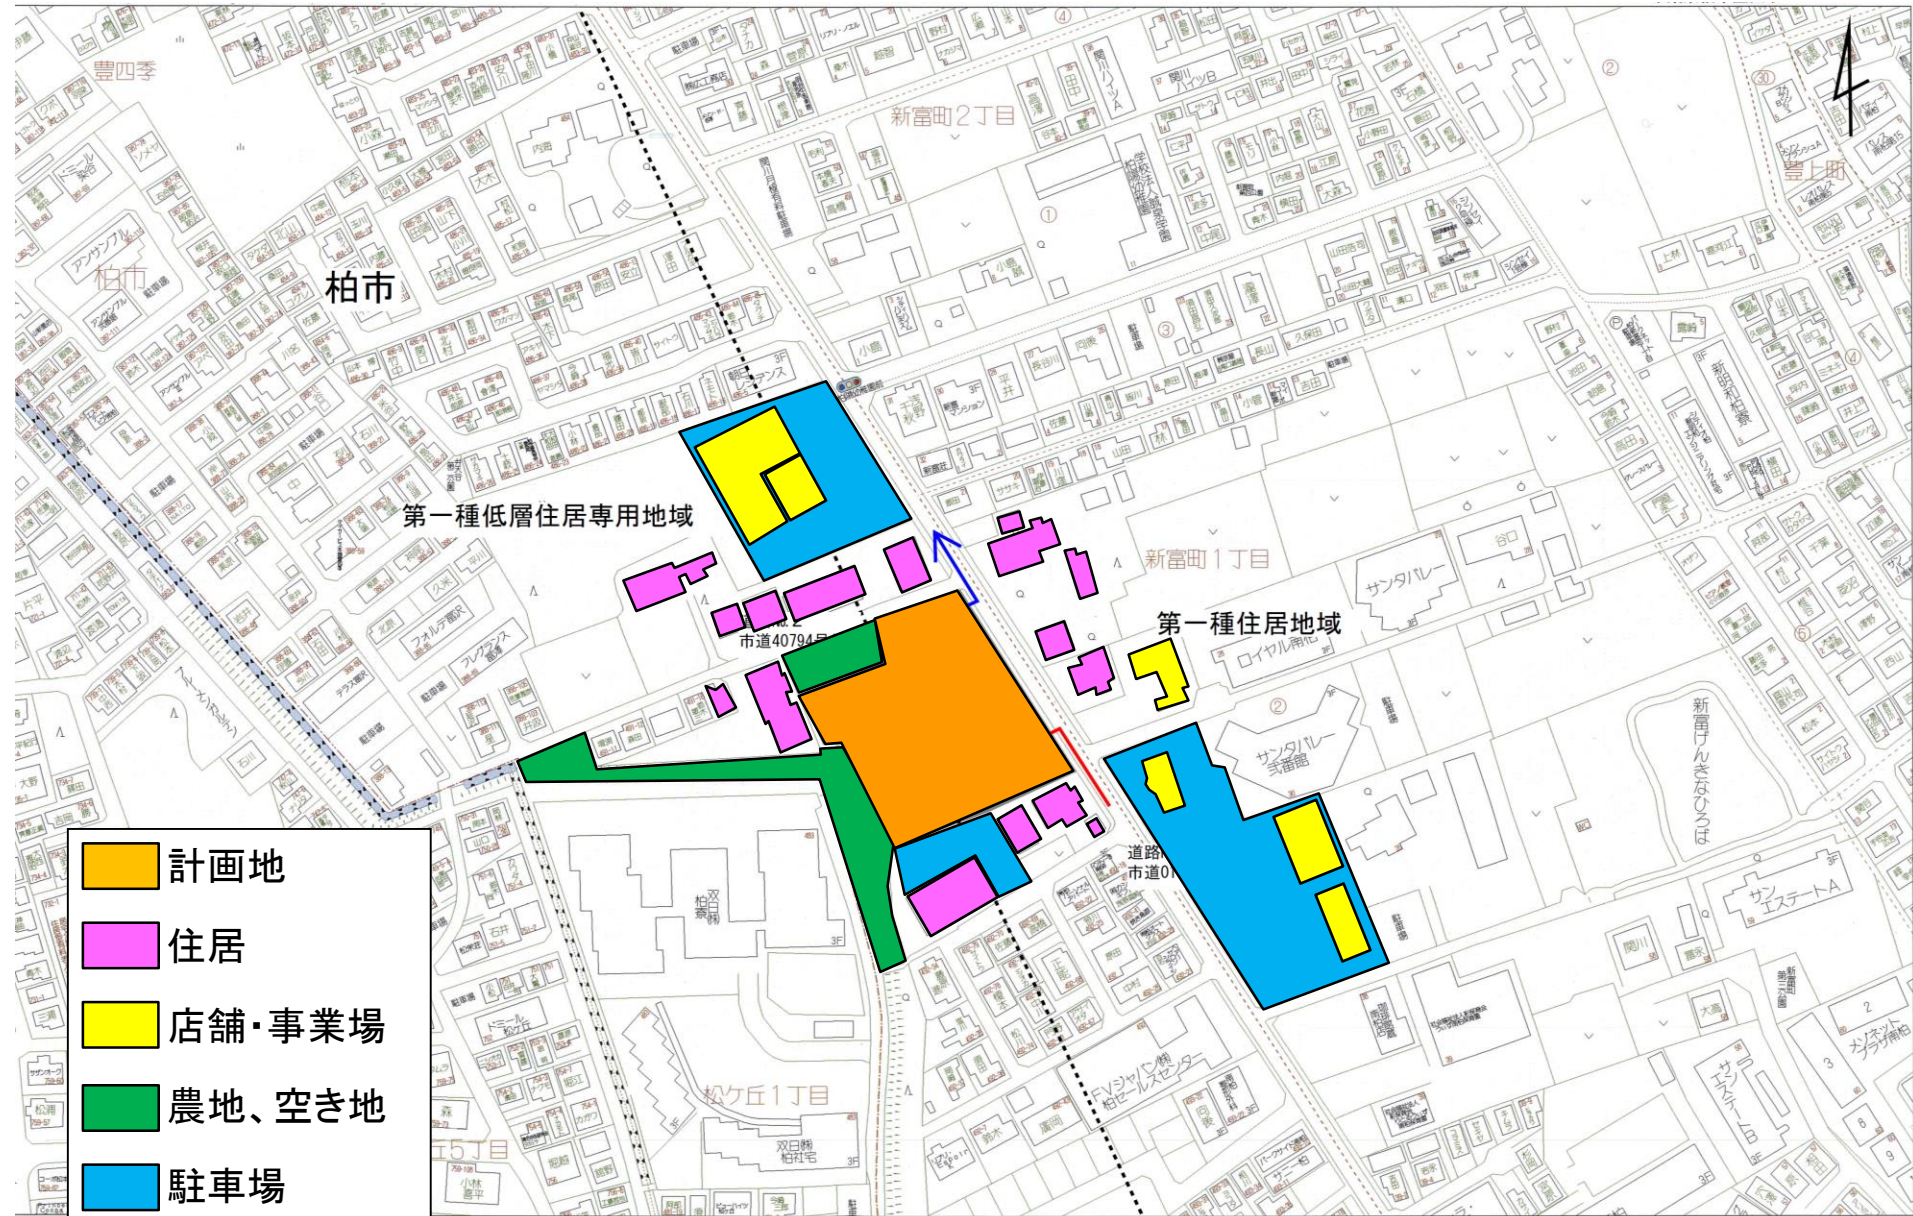

(仮称)ドラッグコスモス南柏店

図1 広域見取図

我孫子市

柏市

豊四季中学校

計画地

旭小学校

旭小学校

流山市

南柏駅

豊小学校
半径1km

松戸市

図2 周辺見取図

図3 建物配置図

図4 来退店経路図

1/4000

調査交差点 4

休日交差点飽和度	現況	施設完成後
	0.469	0.501
平日交差点飽和度	現況	施設完成後
	0.498	0.547

調査交差点 3

休日交差点飽和度	現況	施設完成後
	0.519	0.530
平日交差点飽和度	現況	施設完成後
	0.497	0.507

調査交差点 2

休日交差点飽和度	現況	施設完成後
	0.412	0.415
平日交差点飽和度	現況	施設完成後
	0.359	0.367

調査交差点 1

休日交差点飽和度	現況	施設完成後
	0.583	0.599
平日交差点飽和度	現況	施設完成後
	0.511	0.531

Gルート・9%
ピーク8台

Aルート・15%
ピーク13台

Fルート・9%
ピーク8台

Eルート・14%
ピーク12台

Dルート・14%
ピーク12台

Bルート・18%
ピーク15台