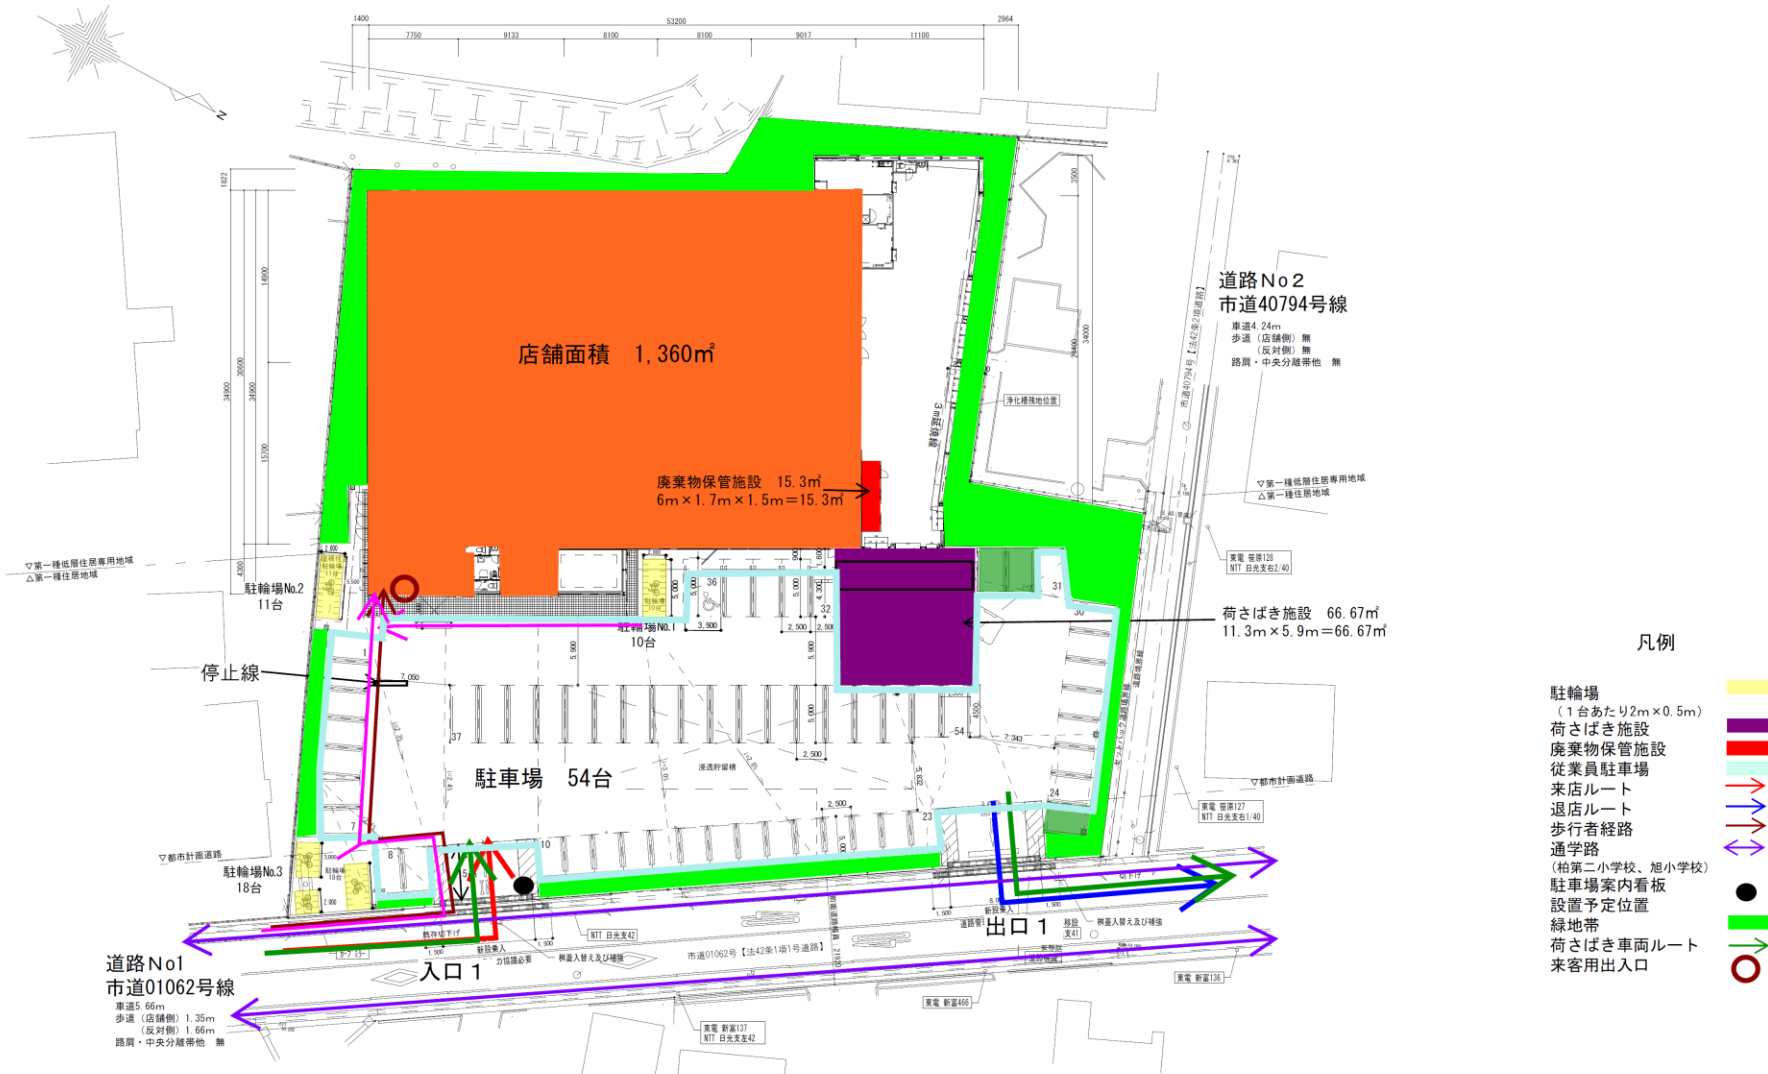

(仮称)ドラッグコスモス南柏店

図1 広域見取図

我孫子市

柏市

豊四季中学校

計画地

旭小学校

旭小学校

流山市

南柏駅

豊小学校
半径1km

松戸市

図2 周辺見取図

図3 建物配置図

図4 来退店経路図

1/4000

調査交差点 4

休日交差点飽和度	現況	施設完成後
	0.469	0.501
平日交差点飽和度	現況	施設完成後
	0.498	0.547

調査交差点 3

休日交差点飽和度	現況	施設完成後
	0.519	0.530
平日交差点飽和度	現況	施設完成後
	0.497	0.507

調査交差点 2

休日交差点飽和度	現況	施設完成後
	0.412	0.415
平日交差点飽和度	現況	施設完成後
	0.359	0.367

調査交差点 1

休日交差点飽和度	現況	施設完成後
	0.583	0.599
平日交差点飽和度	現況	施設完成後
	0.511	0.531

Gルート・9%
ピーク8台

Aルート・15%
ピーク13台

Fルート・9%
ピーク8台

Eルート・14%
ピーク12台

Dルート・14%
ピーク12台

Bルート・18%
ピーク15台