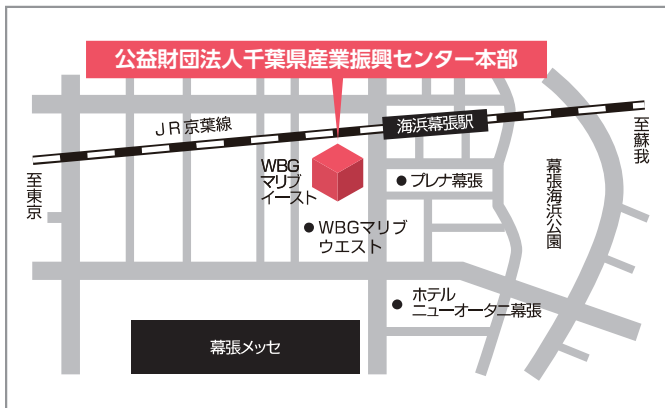

千葉県産業振興センター
ホームページ

【交通】

JR京葉線 海浜幕張駅 南口下車徒歩3分

【駐車場】

専用駐車場はありませんので、公共交通機関
もしくは近隣の有料駐車場をご利用ください。

公益財団法人千葉県産業振興センター 経営支援部 総合支援室

〒261-7123
千葉県千葉市美浜区中瀬2-6-1 WBGマリブイースト23F

TEL:043-299-2907