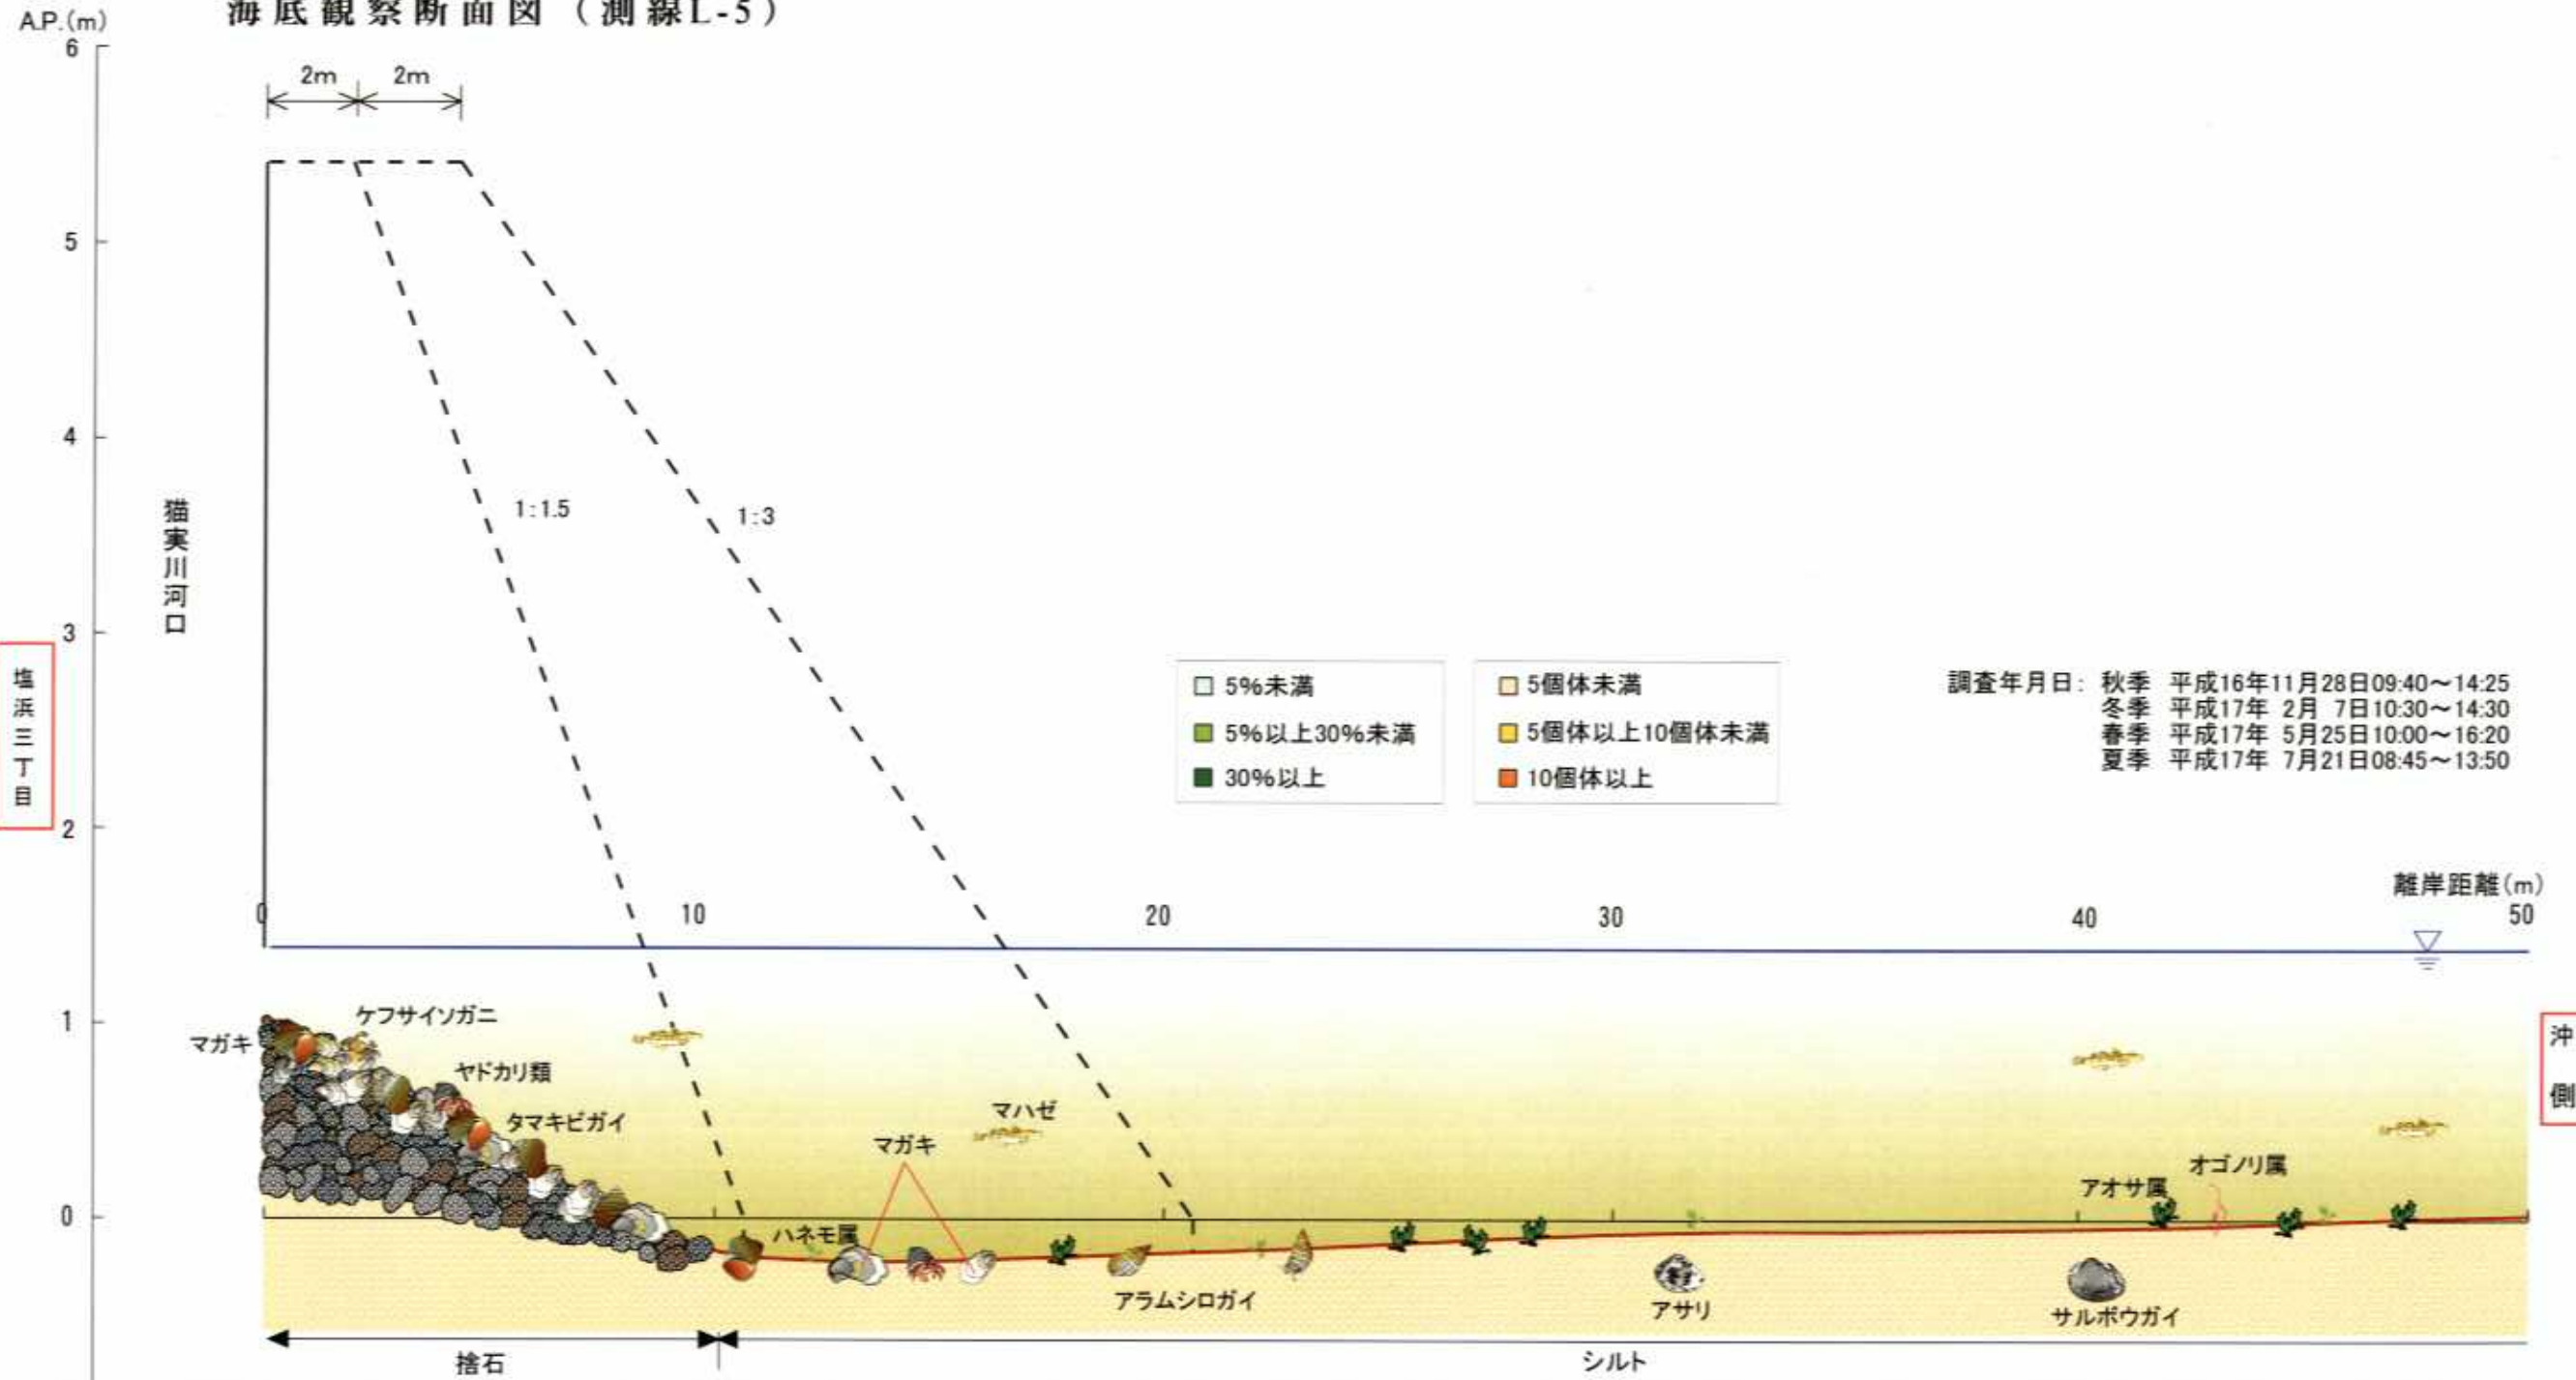

海底観察断面図 (測線L-5)

植物	種名	
緑藻綱	ハネモ属	
動物	種名	
軟体動物	タマキビガイ	
	アラムシロガイ	
	マガキ	
	アサリ	
節足動物	ヤドカリ類	
	ケフサイソガニ	