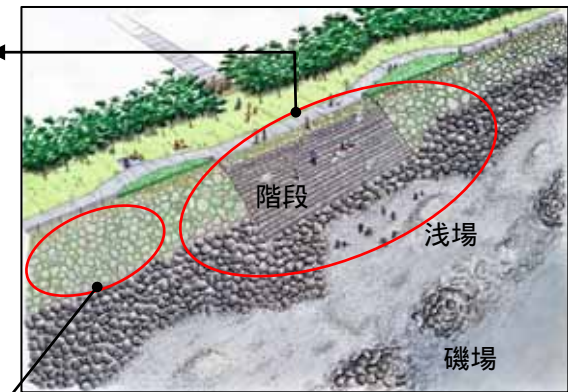

親水ゾーンのイメージ(案)

ゾーンのコンセプト

親水をテーマとして整備する。

ゾーン全体に渡って護岸上、水際への人の出入りを許容する。

中央公園の前面はシンボルエリアとして背後地と一体的な整備を考える。

人の出入りを許容するので、護岸の法面、水際については安全面を考慮した工夫を行う。

シンボルエリアの例(階段)

被覆石の置き方を工夫した階段づくりの例 (安全対策でもある利用面への工夫として)