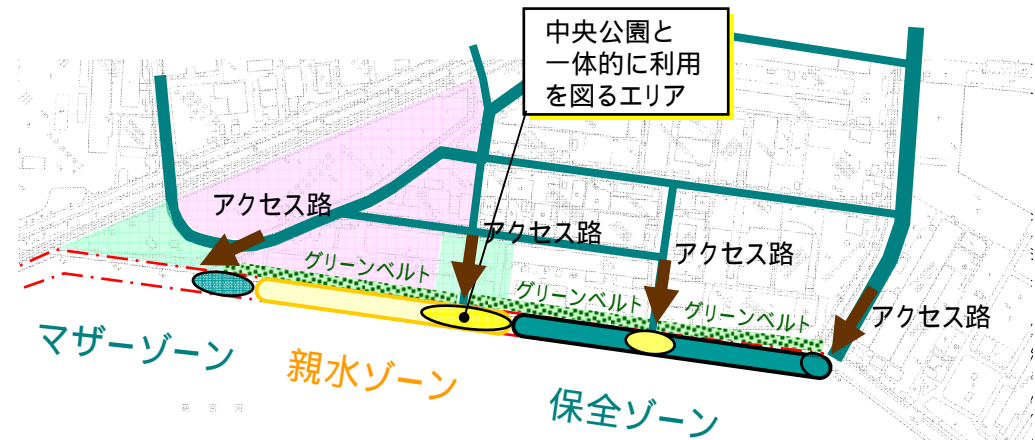

親水ゾーンのイメージ(案)

ゾーンのコンセプト

親水をテーマとして整備する。

ゾーン全体に渡って護岸上、水際への人の出入りを許容する。

中央公園の前面はシンボルエリアとして背後地と一体的な整備を考える。

人の出入りを許容するので、護岸の法面、水際については安全面を考慮した工夫を行う。

シンボルエリアの例(階段)

被覆石の置き方を工夫した階段づくりの例 (安全対策でもある利用面への工夫として)