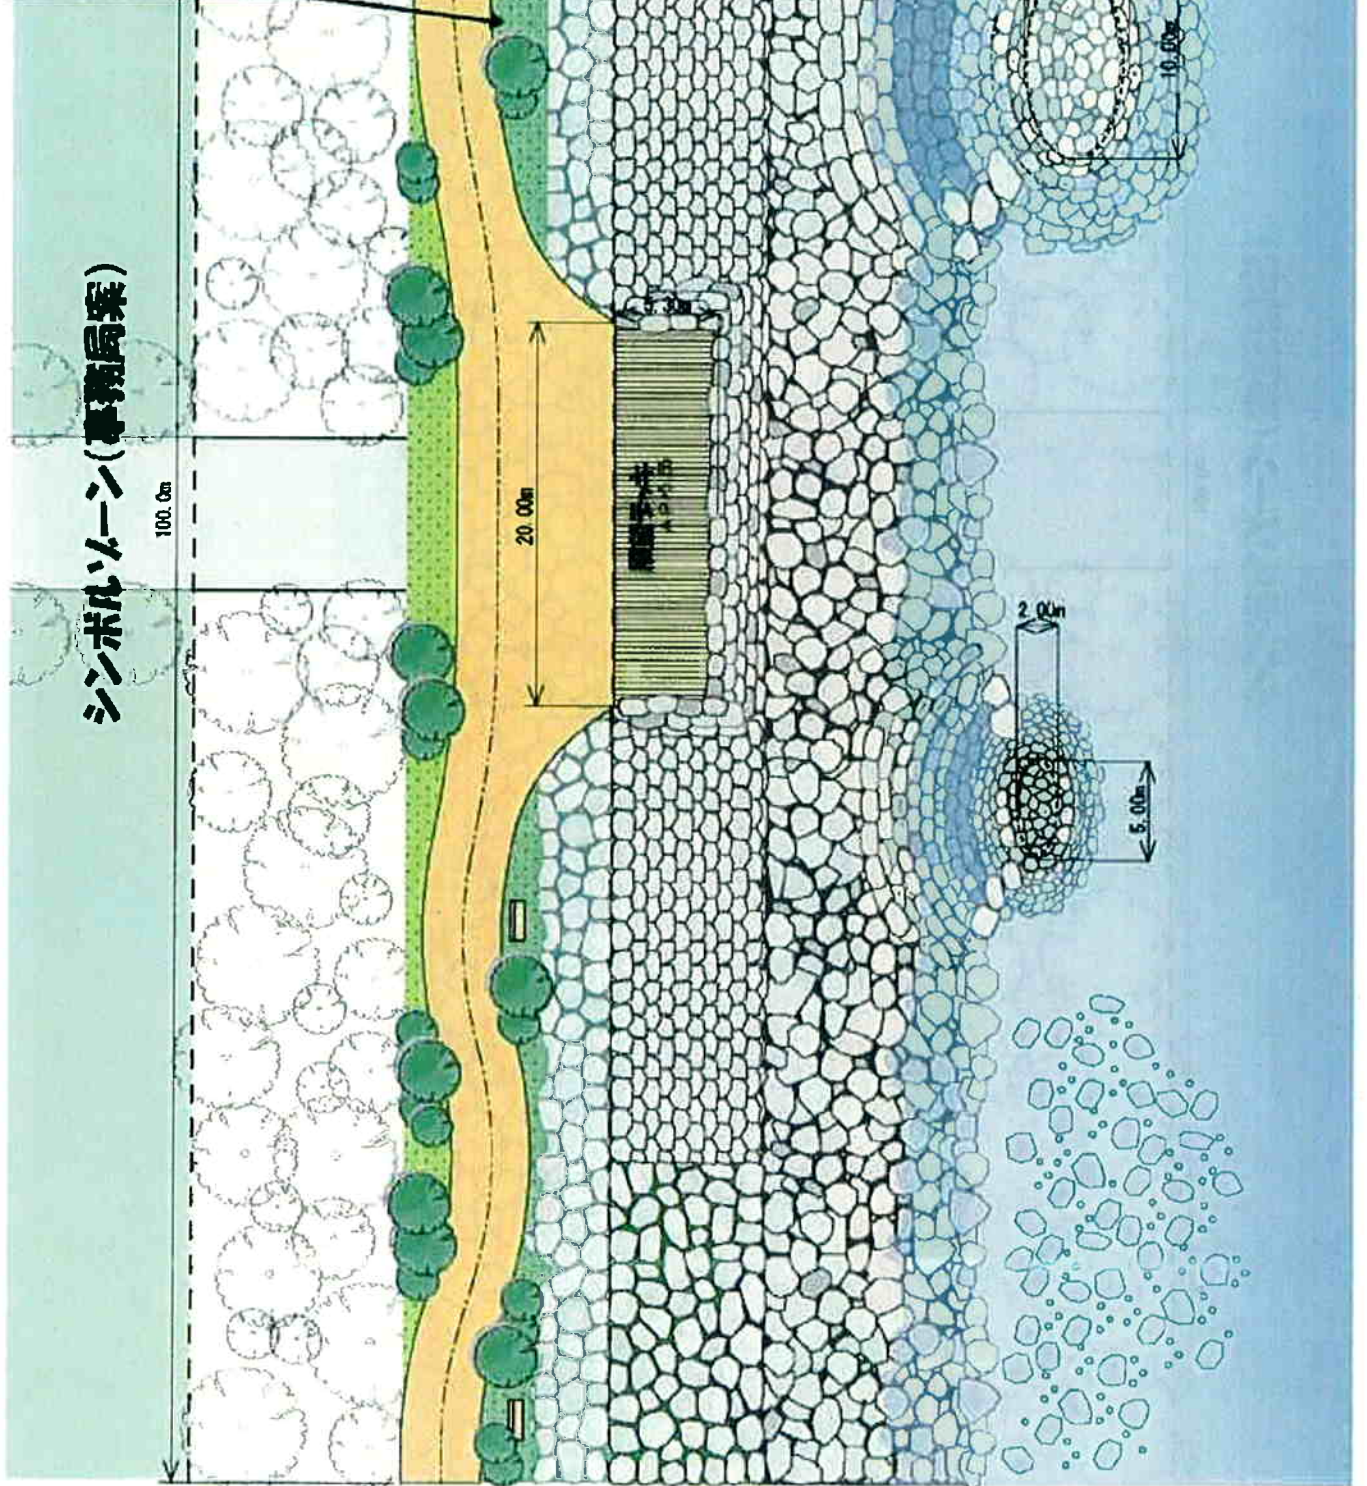

シンボルムーン(事務局長案)

100.0m

20.00m

7.0m

4.00m

18.45m

5.00m

10.00m

2.00m

5.00m

シンボルゾーン(事務局長案)

さらし砂実験場 (事務局長)

塩浜2丁目

グリーンベルト

塩浜1丁目

さらし砂の実験