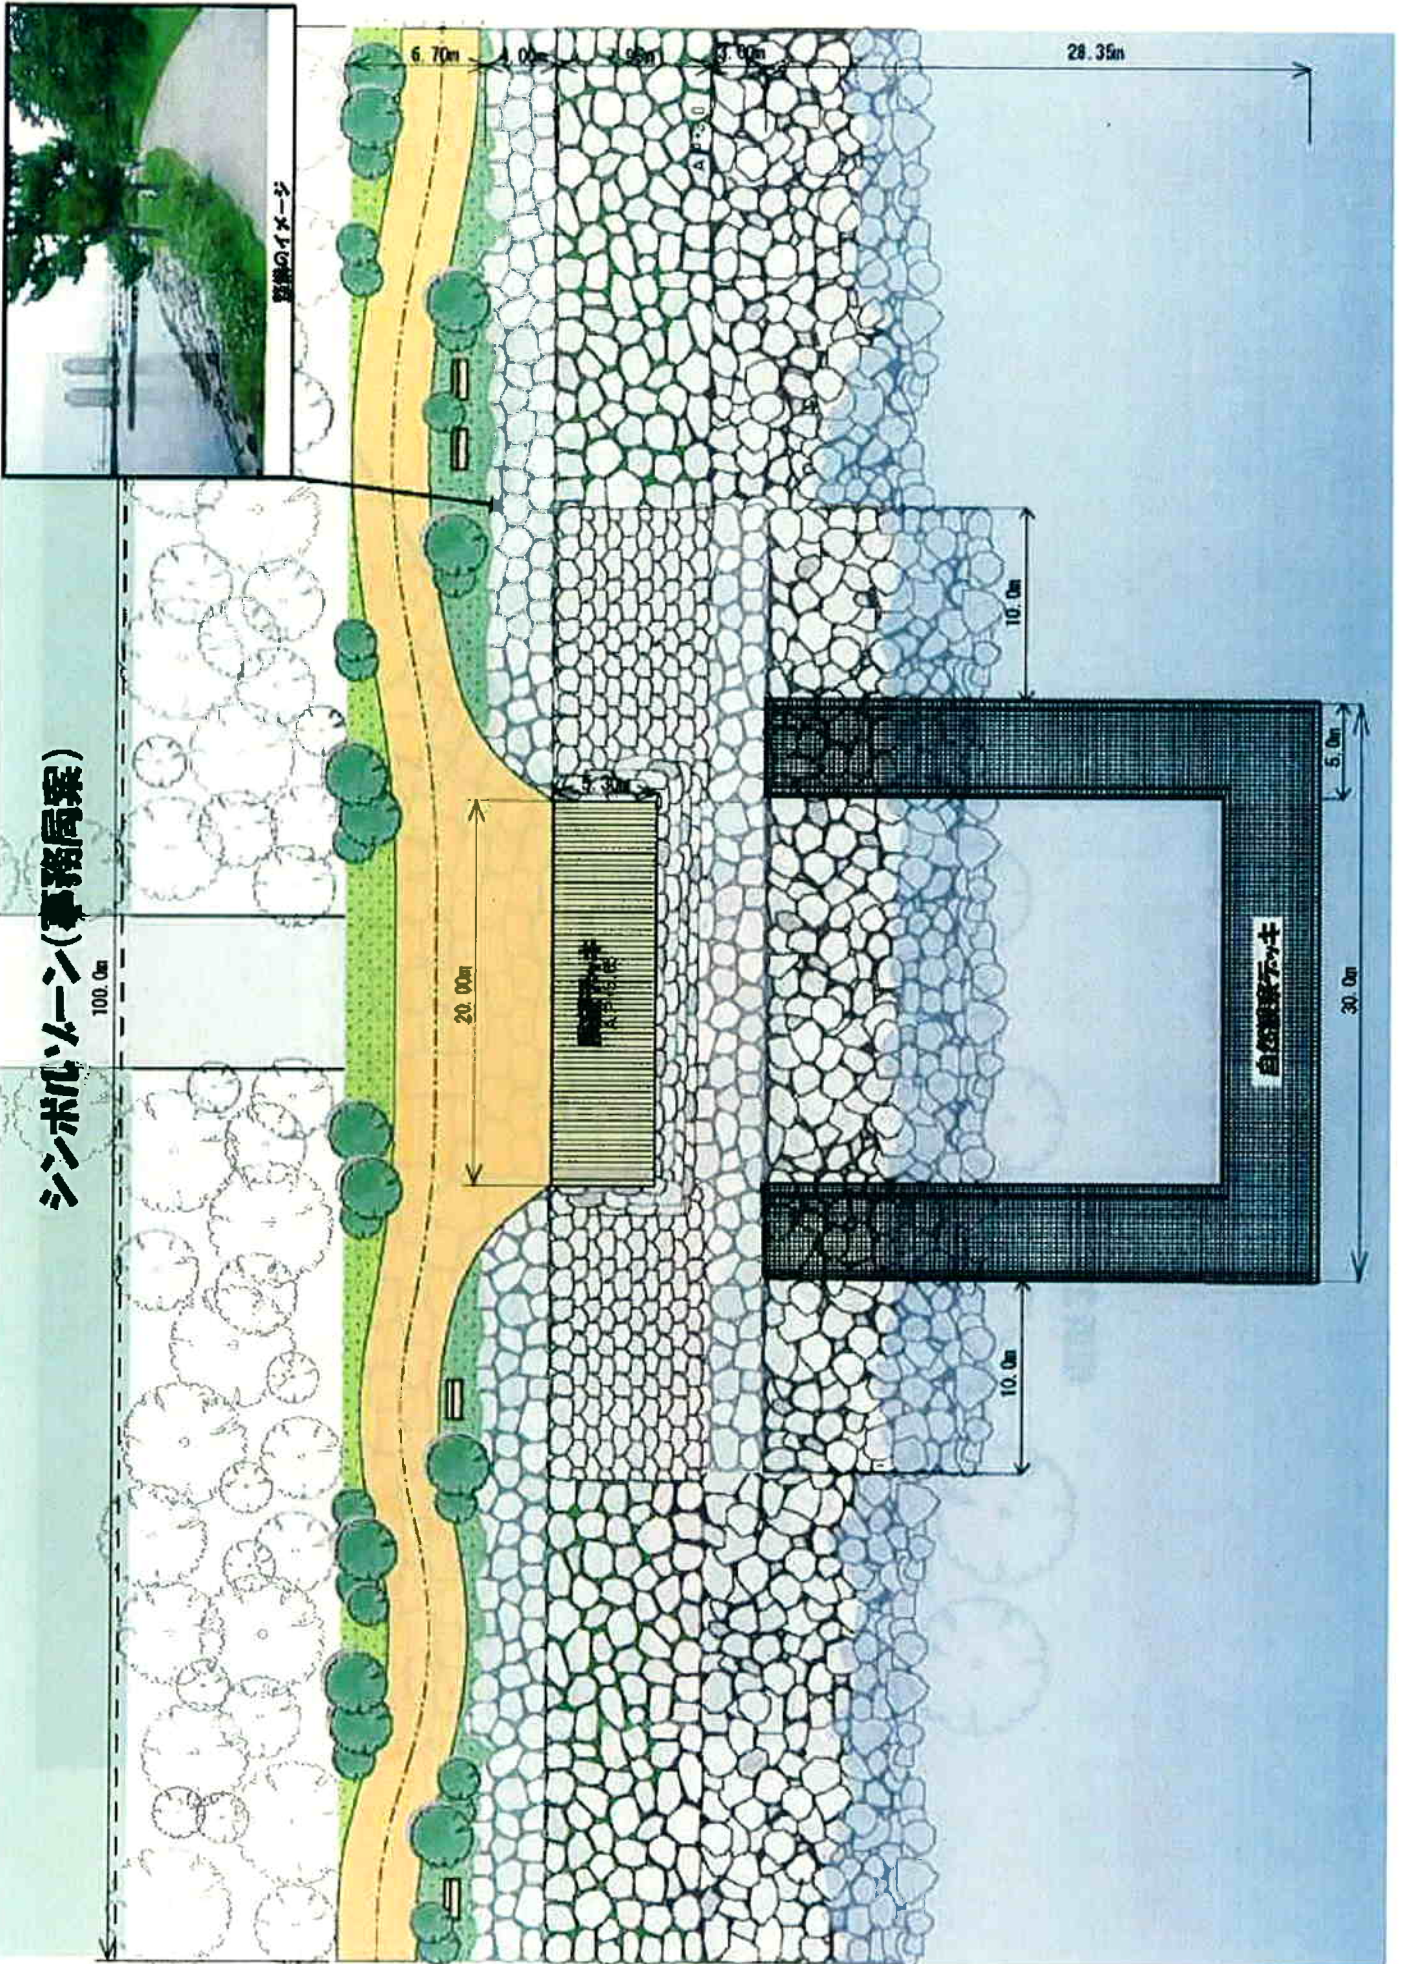

シンボルムーン(事務局長案)

100.0m

20.00m

7.0m

4.00m

18.45m

5.00m

10.00m

2.00m

5.00m

シンボルゾーン(事務局長案)

さらし砂実験場 (事務局長)

塩浜2丁目

グリーンベルト

塩浜1丁目

さらし砂の実験