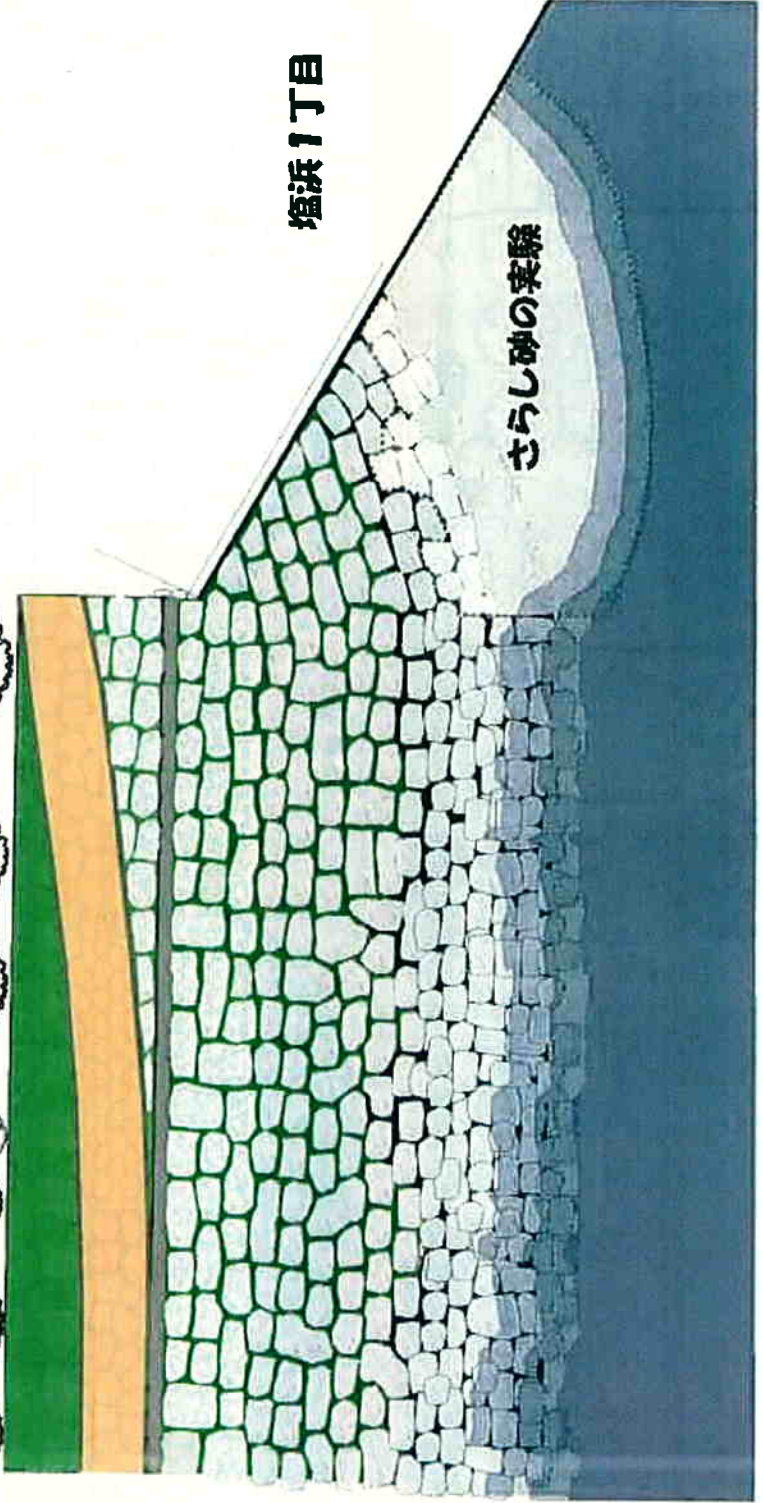

シンボルムーン(事務局長案)

100.0m

20.00m

7.0m

4.00m

18.45m

5.00m

10.00m

2.00m

5.00m

シンボルゾーン(事務局長案)

さらし砂実験場 (事務局長)

塩浜2丁目

グリーンベルト

塩浜1丁目

さらし砂の実験