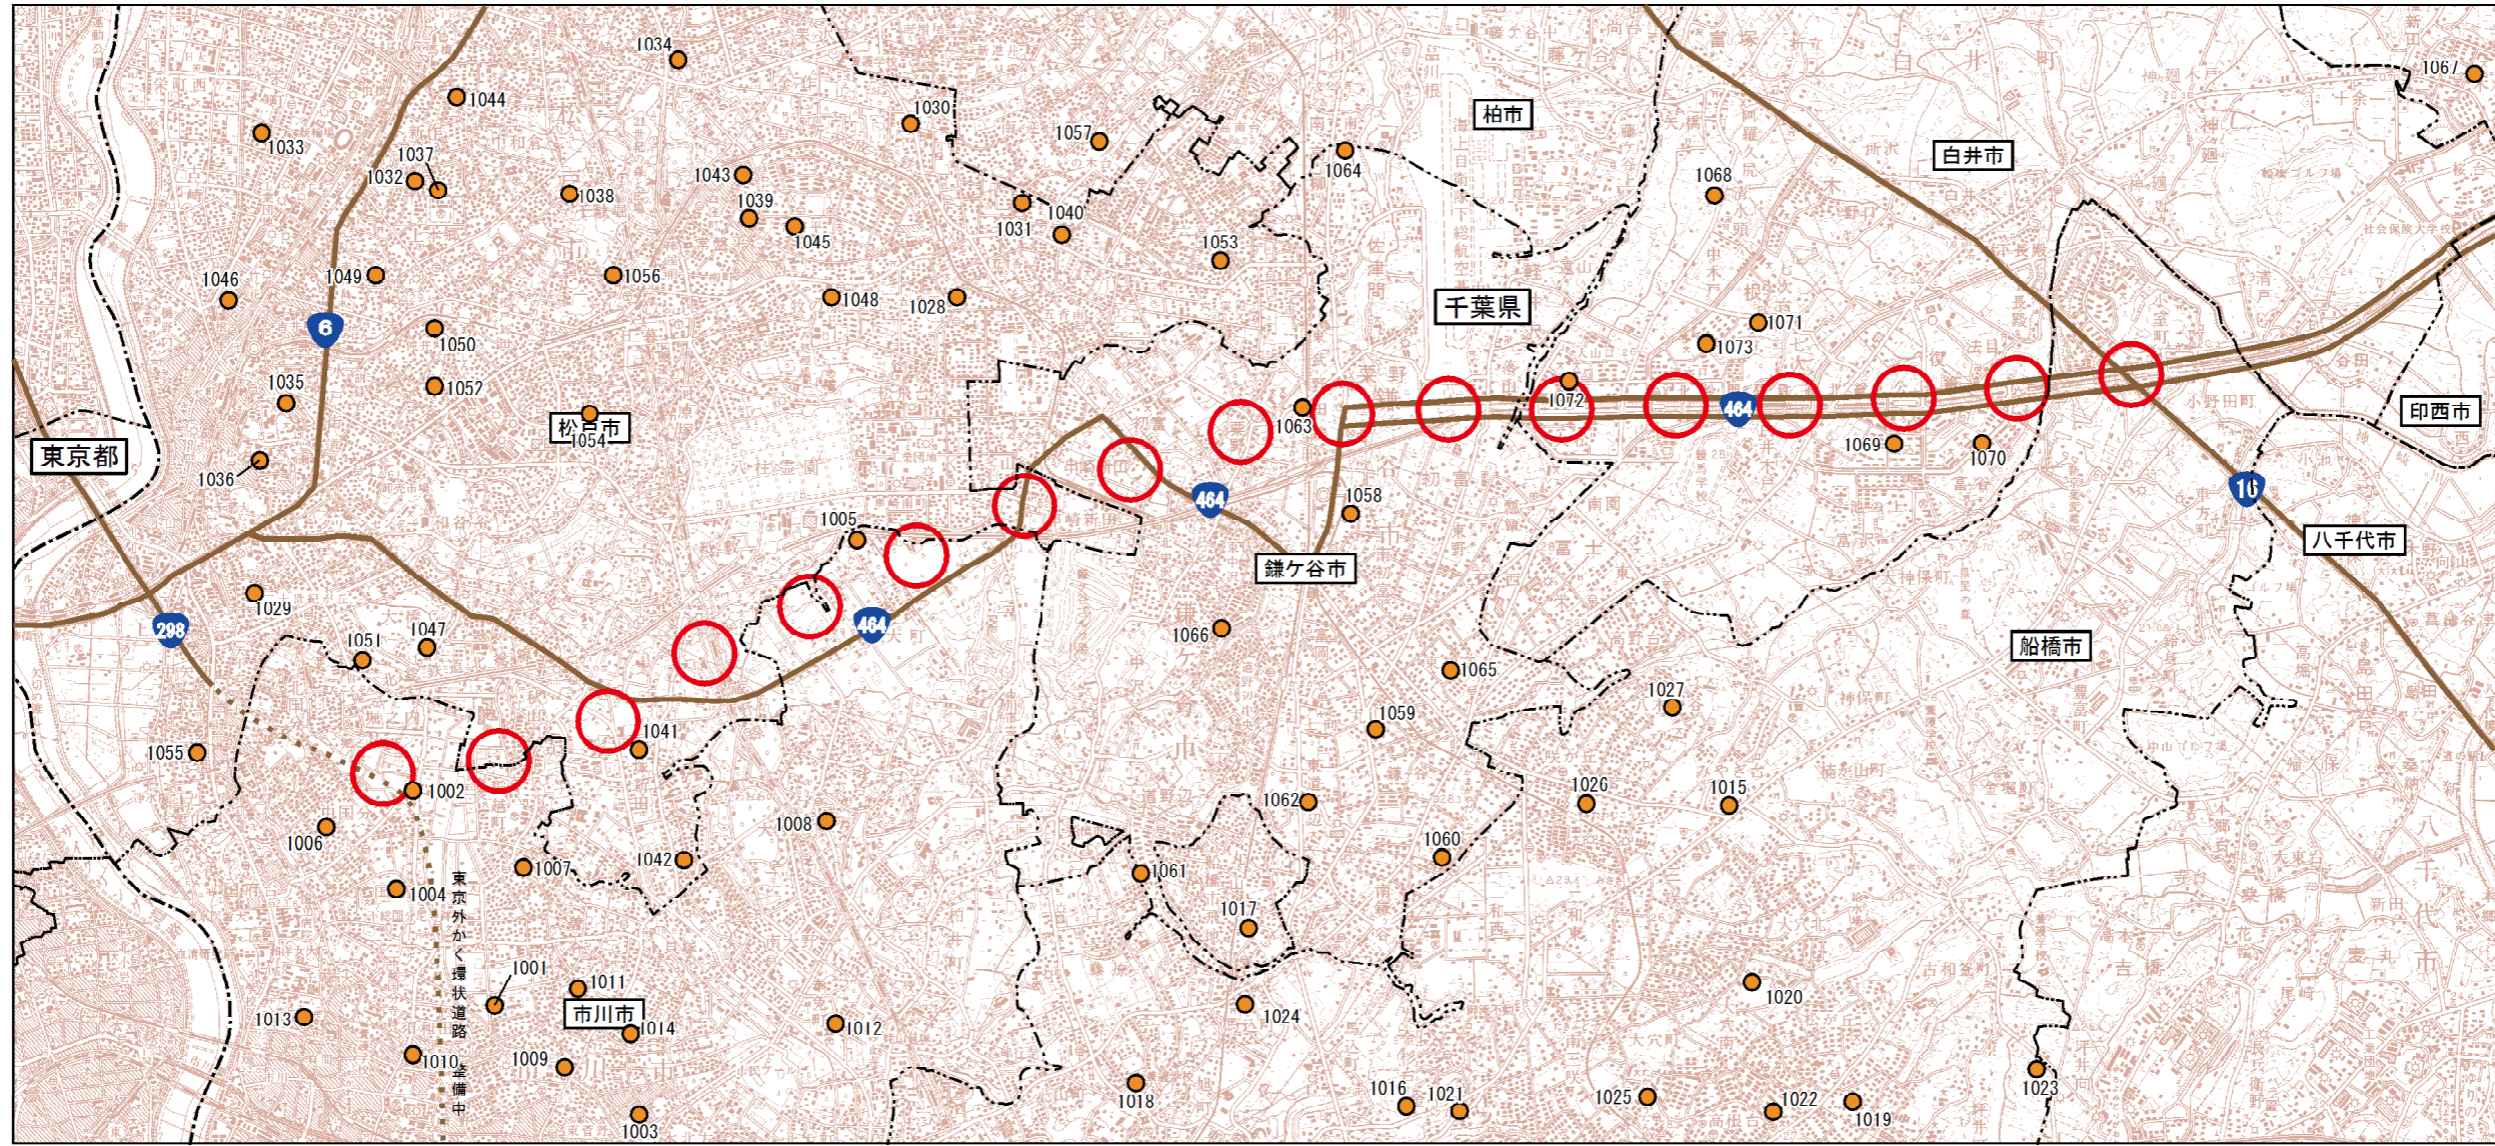

凡例

記号	名称
○ ○ ○	事業実施想定区域
-----	都県界
-----	市区界

環境保全すべき施設
● 幼稚園

出典：「平成27年版教育便覧」（平成29年3月現在、千葉県ホームページ）
「私立学校名簿」（平成29年3月現在、千葉県ホームページ）

図 3.2-8(1) 事業実施想定区域及びその周囲で環境保全への配慮を要する施設<教育施設・幼稚園>