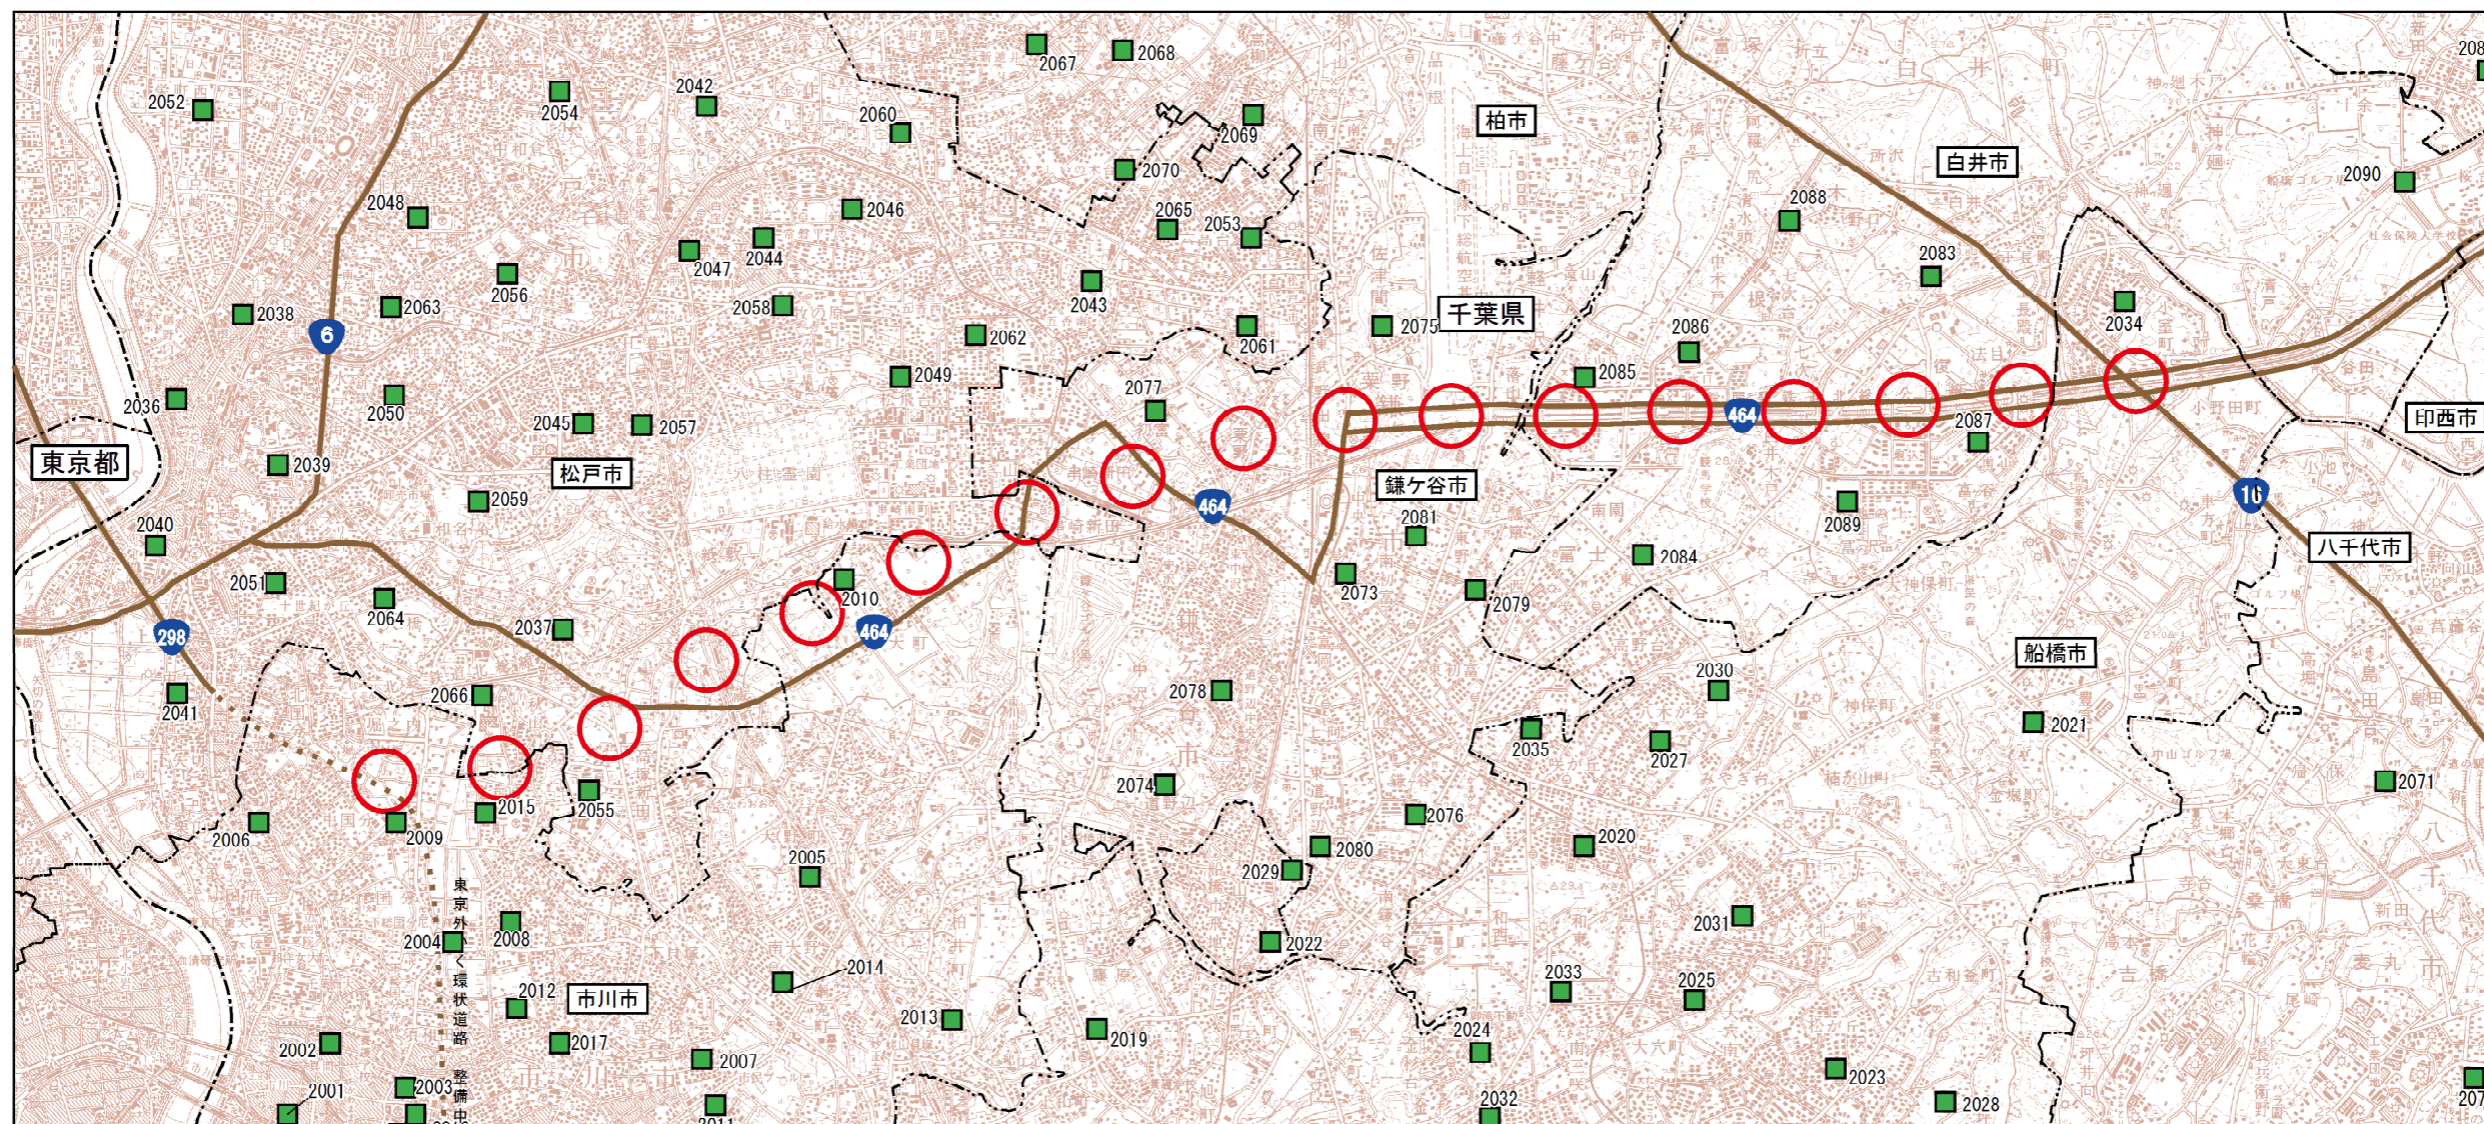

出典：「平成 28 年度教育便覧」（平成 29 年 3 月現在、千葉県ホームページ）

凡例

記号	名称
○ ○ ○	事業実施想定区域
-----	都県界
-----	市区界

環境保全すべき施設  
 ● 幼稚園

出典：「平成27年版教育便覧」（平成29年3月現在、千葉県ホームページ）  
 「私立学校名簿」（平成29年3月現在、千葉県ホームページ）

図 3.2-8(1) 事業実施想定区域及びその周囲で環境保全への配慮を要する施設<教育施設・幼稚園>