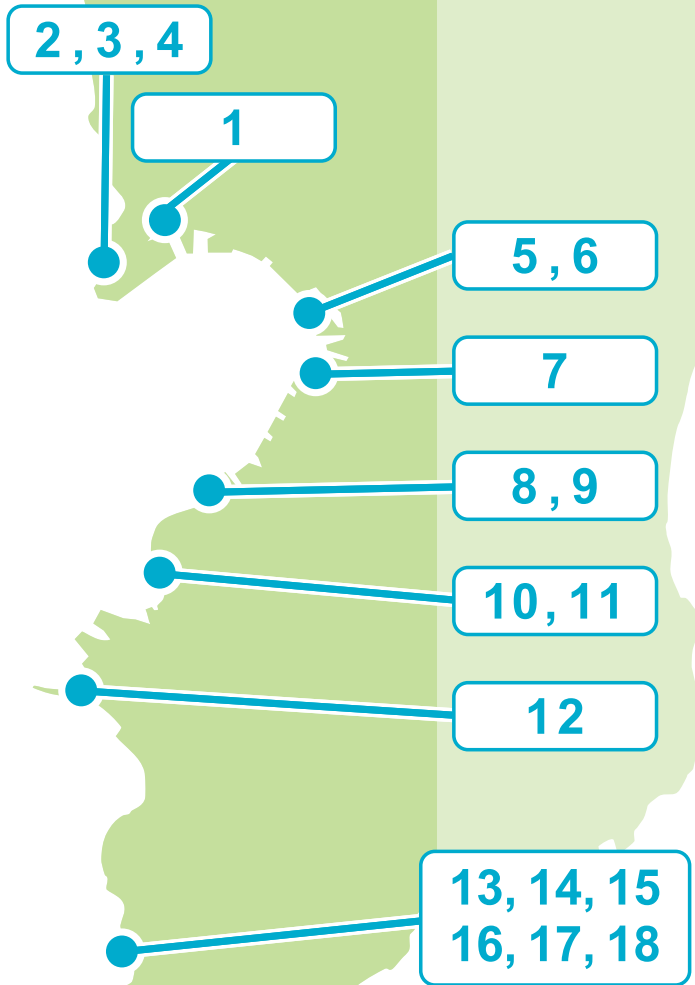

保田 国丸 16

安房郡鋸南町大帷子448-2 ☎ 0470-55-2910 / 料金:9,000円 / 主な対象魚:コマセ五目釣り / レンタル料金: / セールスポイント: 船代、女性 50% オフ。トイレ完備 <http://www12.plala.or.jp/hota-kunimaru/>

勝山 新盛丸 17

安房郡鋸南町勝山273-1 ☎ 0470-55-1687 / 料金:3,500円 / 主な対象魚:シロギス / レンタル料金: レンタル竿(無料) / セールスポイント: トイレ完備 <http://www.sinseimaru.com/>

勝山 萬栄丸 18

安房郡鋸南町勝山7 ☎ 0470-55-1301 / 料金:8,500円(6,000円) / 主な対象魚:カワハギ / レンタル料金: レンタル竿電動リール付き 2,000円。手巻きリール無料(カワハギ竿のみ 500円) / セールスポイント: WEB 割引 1,000円、平日女性 50% オフ。トイレ完備 <http://www.maneimaru.com/>

市川 たかはし遊船 1