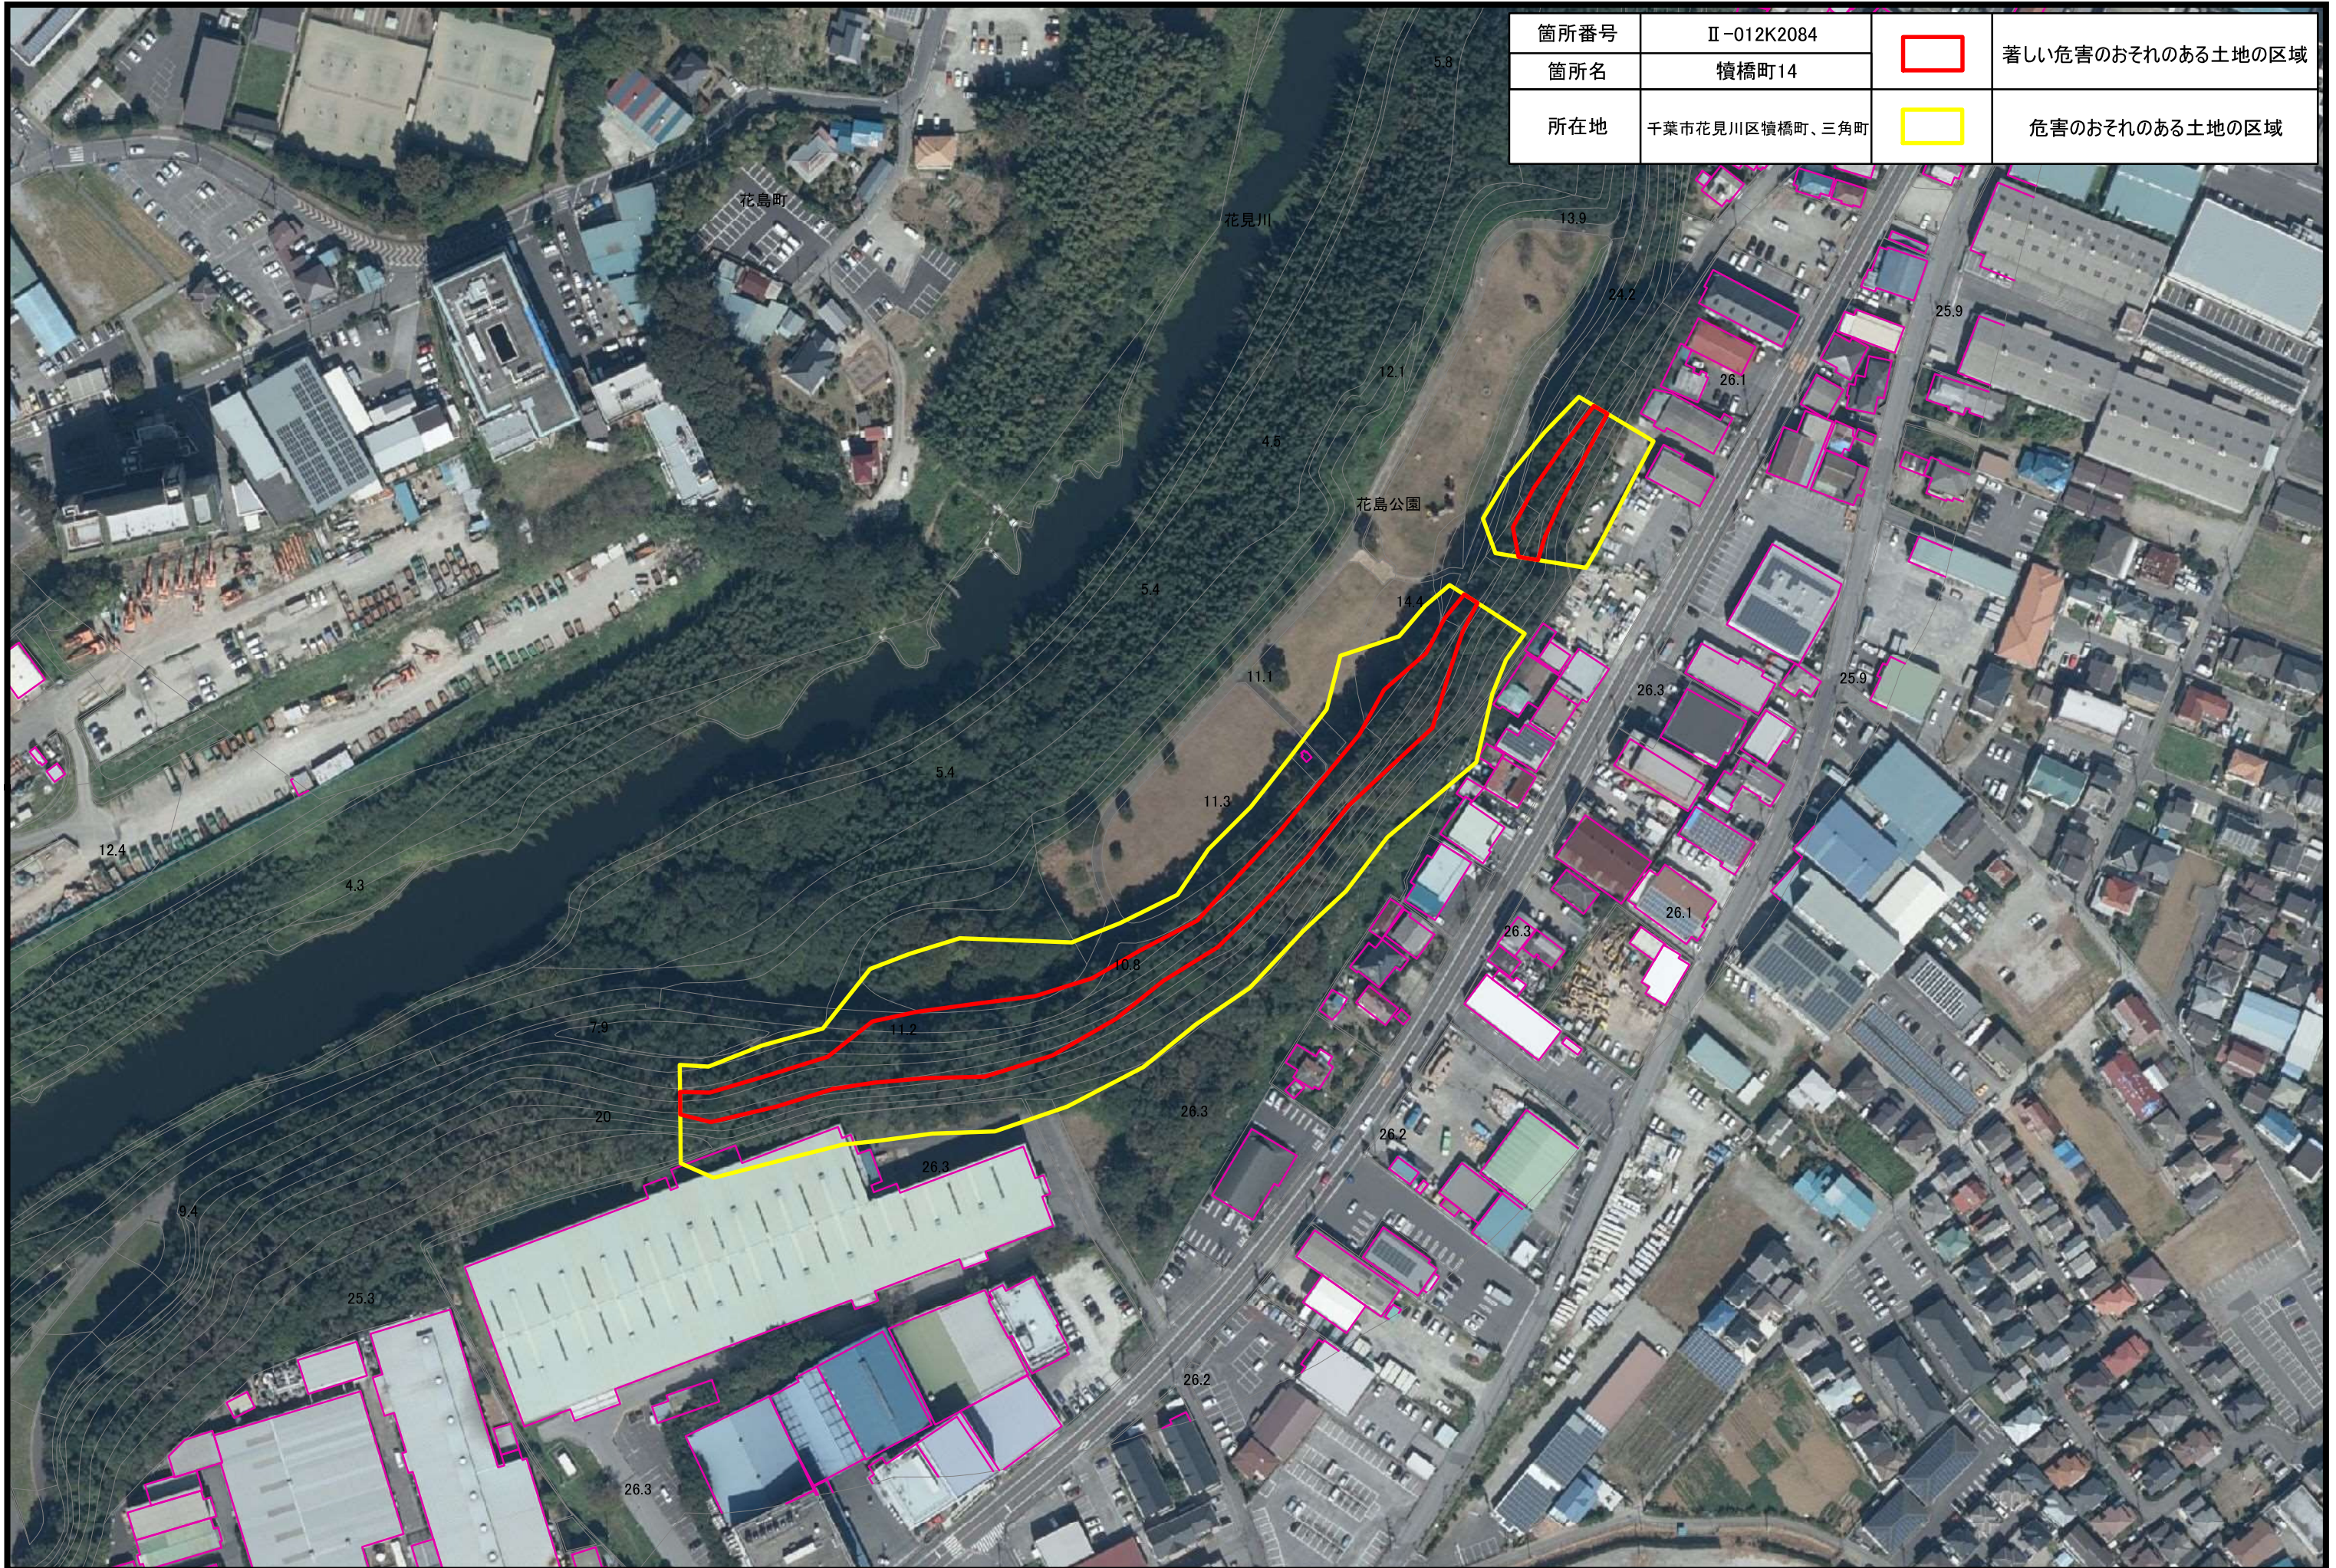

土砂災害警戒区域・特別警戒区域図(急傾斜地の崩壊) 犢橋町、三角町地区

箇所番号	Ⅱ-012K2084		著しい危害のおそれのある土地の区域
箇所名	犢橋町14		
所在地	千葉県花見川区犢橋町、三角町		危害のおそれのある土地の区域

土砂災害警戒区域・特別警戒区域図(急傾斜地の崩壊) 犢橋町、三角町地区

箇所番号	II-012K2084		著しい危害のおそれのある土地の区域
箇所名	犢橋町14		
所在地	千葉県花見川区犢橋町、三角町		危害のおそれのある土地の区域