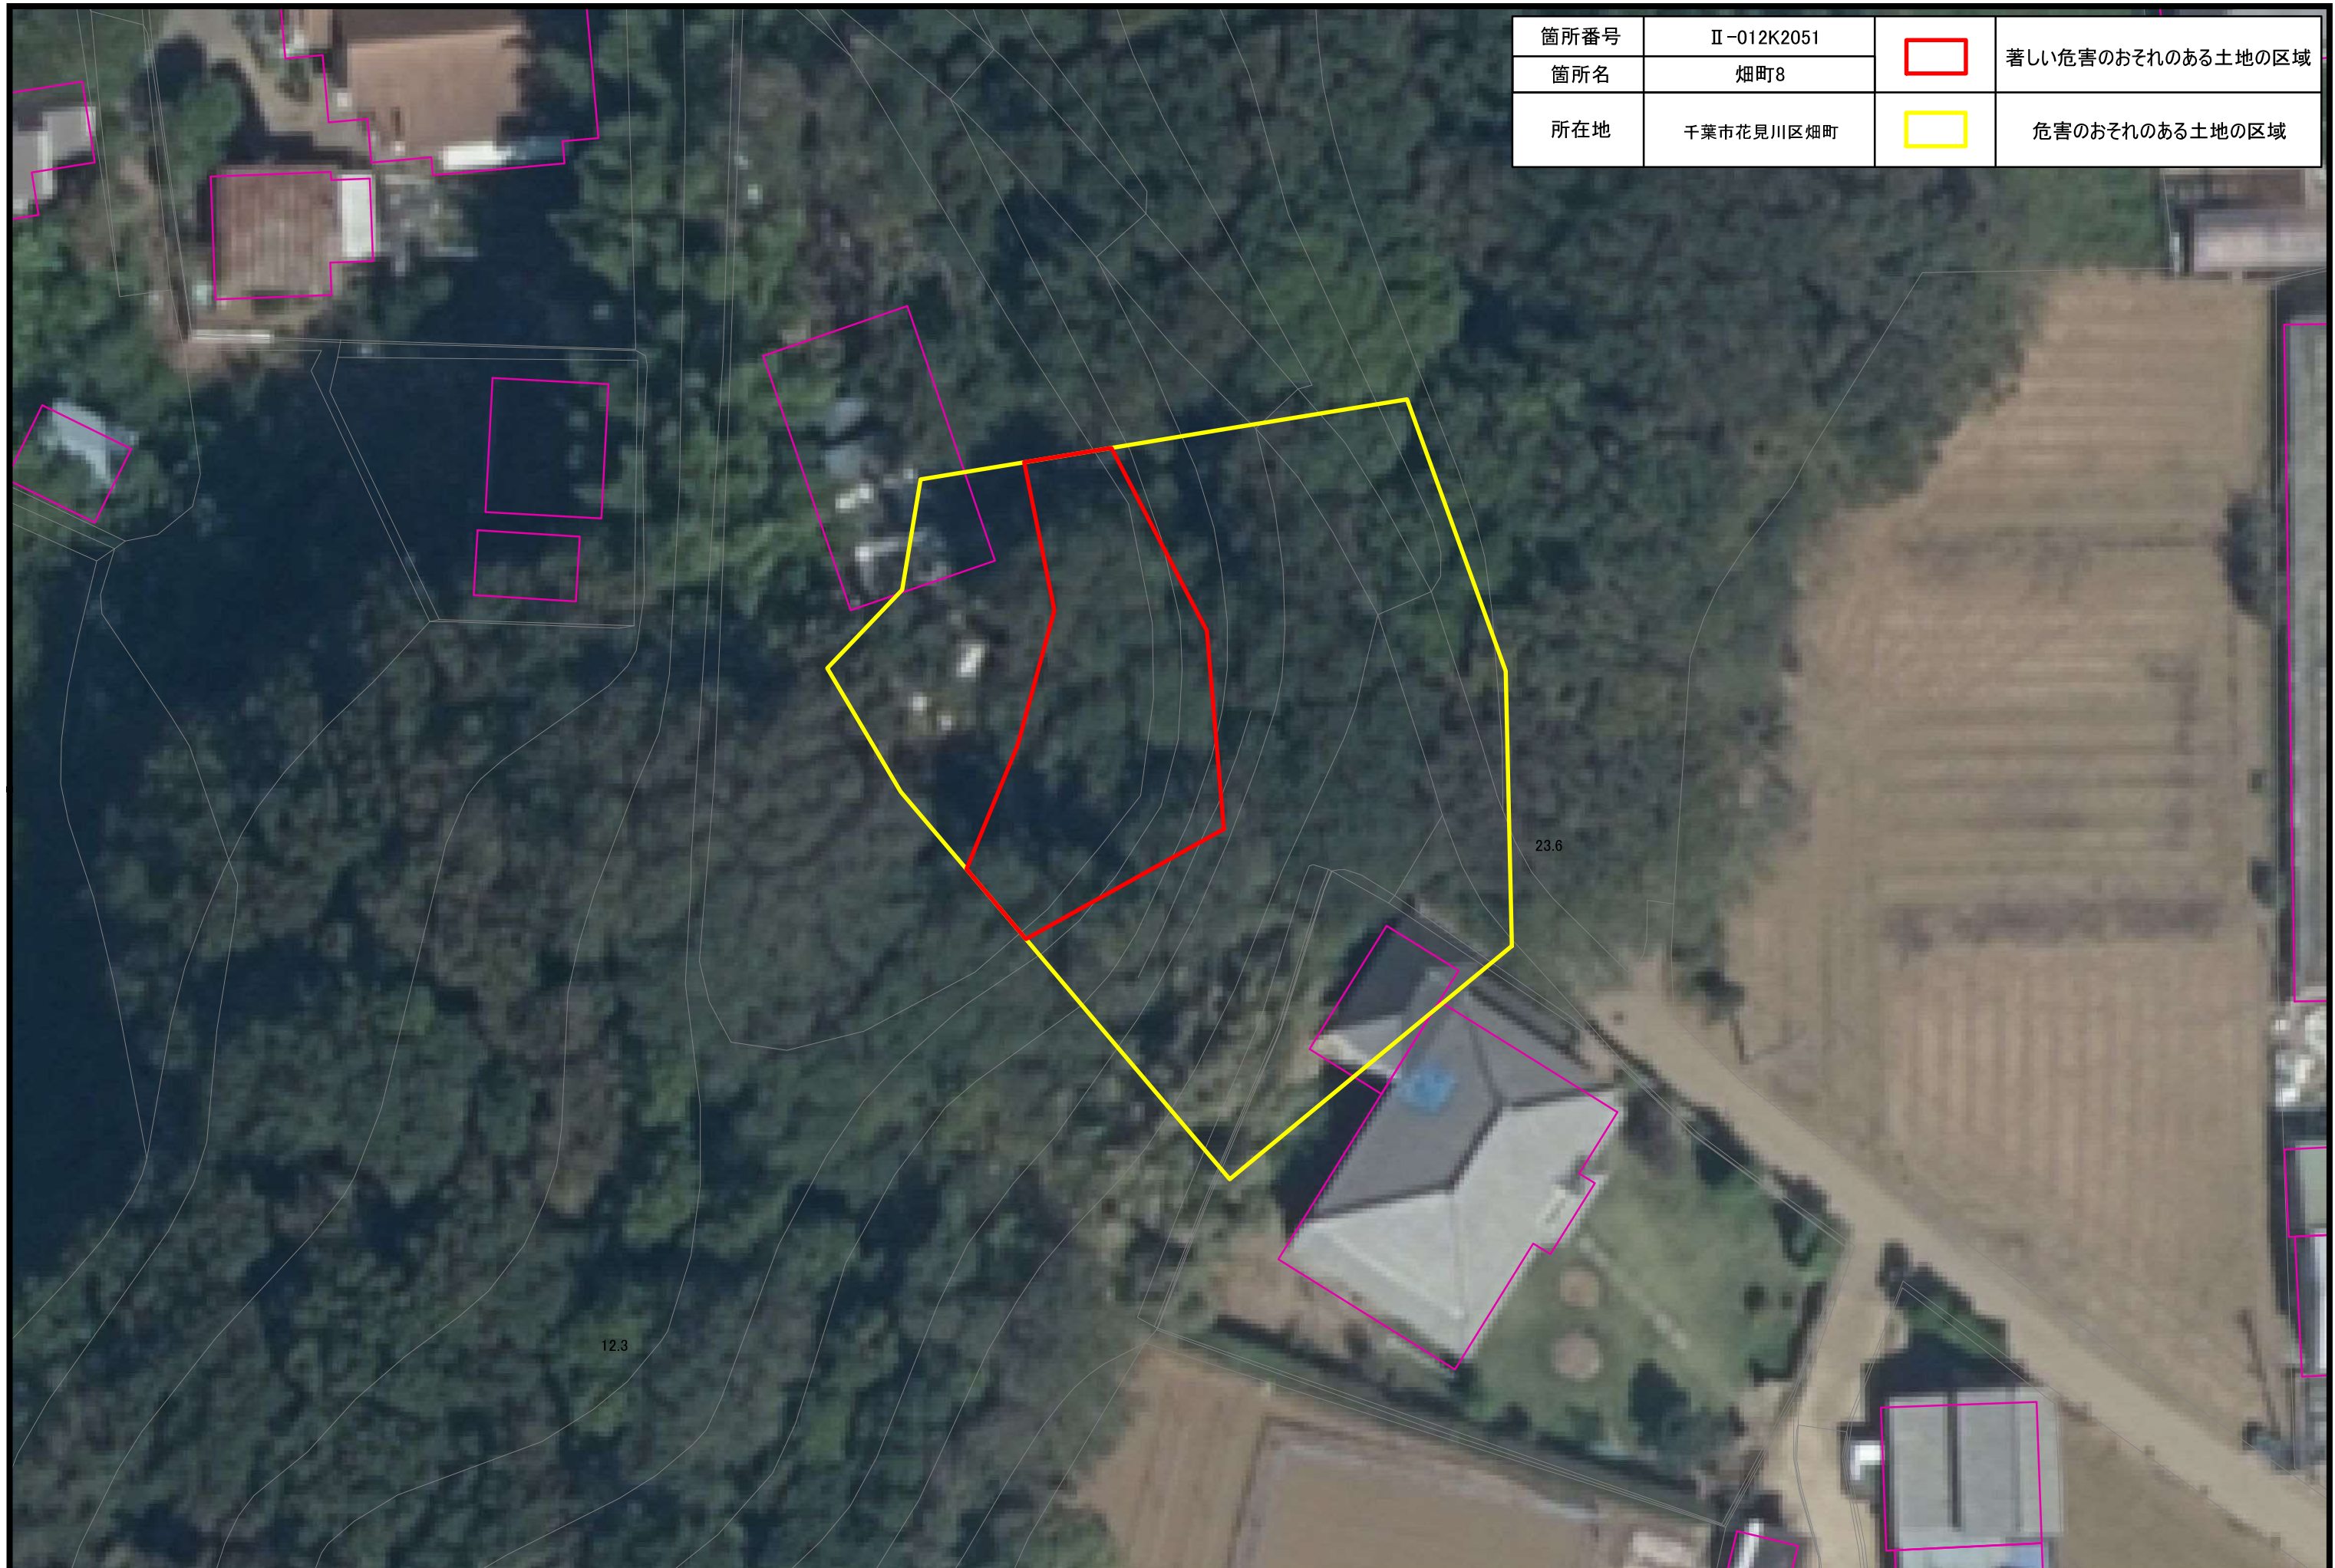

土砂災害警戒区域・特別警戒区域図(急傾斜地の崩壊) 畑町地区

箇所番号	Ⅱ-012K2051		著しい危害のおそれのある土地の区域
箇所名	畑町8		
所在地	千葉県花見川区畑町		危害のおそれのある土地の区域

0 12.5 25 50 m

土砂災害警戒区域・特別警戒区域図(急傾斜地の崩壊) 畑町地区

箇所番号	Ⅱ-012K2051		著しい危害のおそれのある土地の区域
箇所名	畑町8		
所在地	千葉市花見川区畑町		危害のおそれのある土地の区域