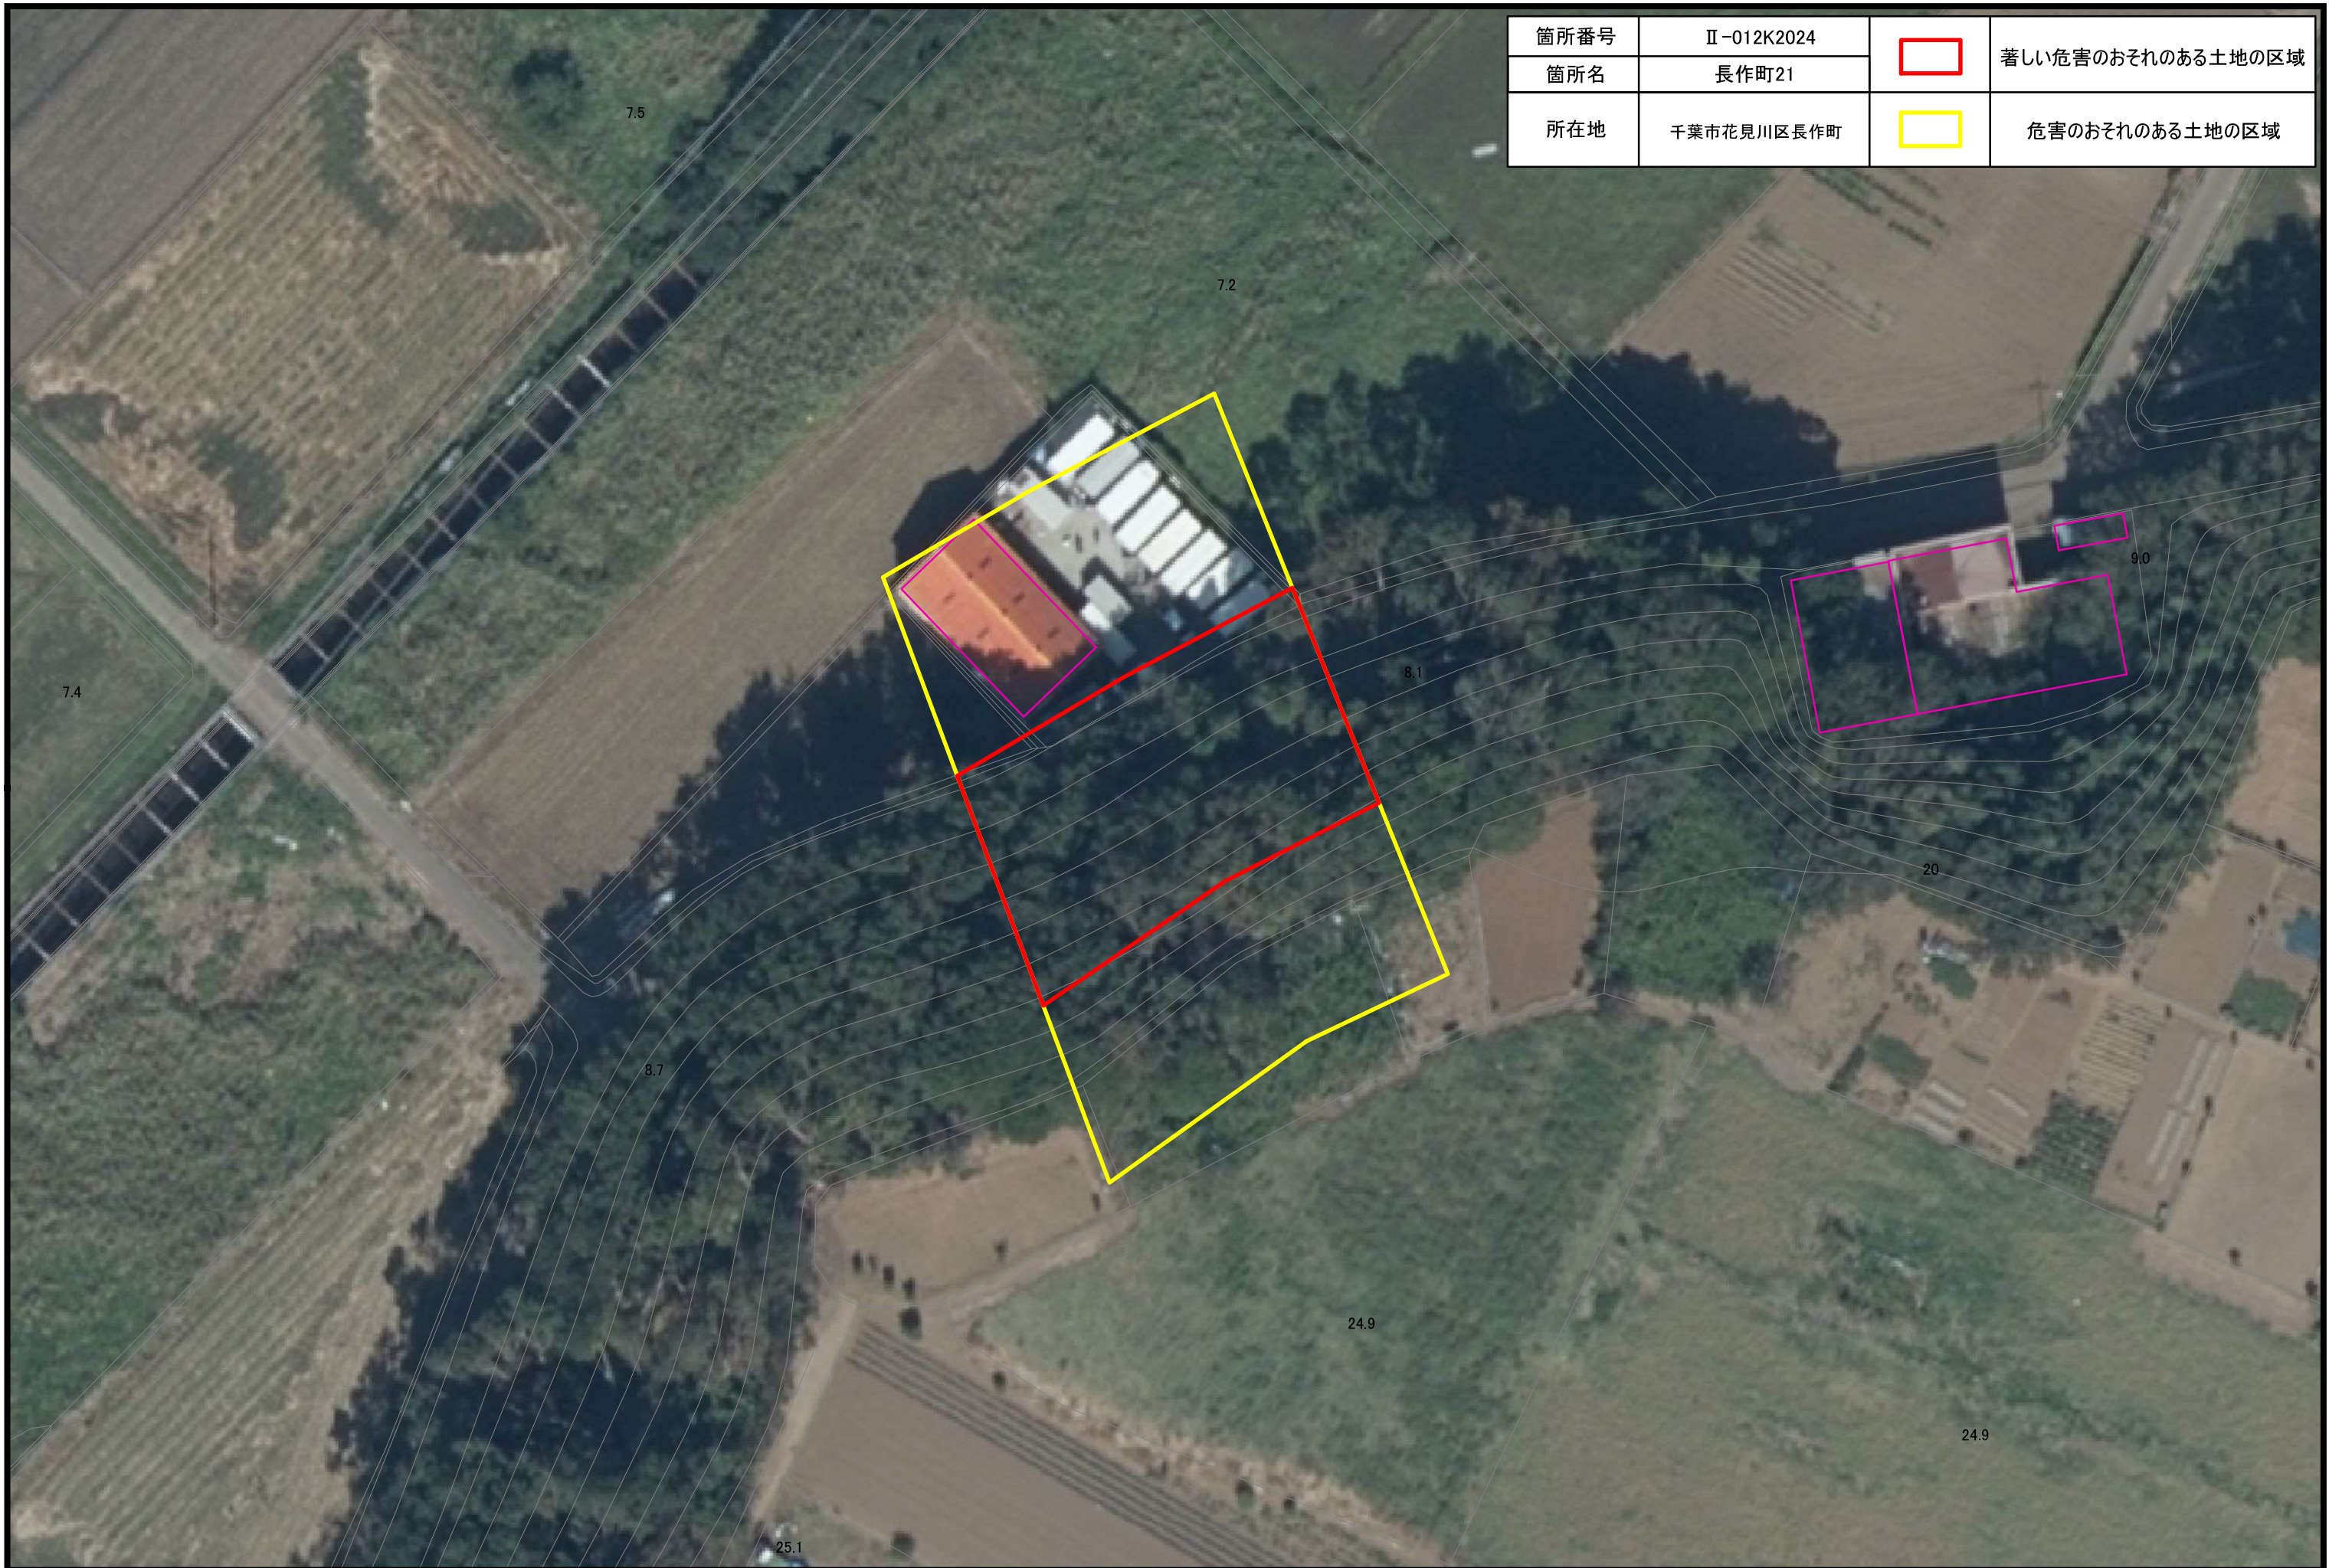

土砂災害警戒区域・特別警戒区域図(急傾斜地の崩壊) 長作町地区

箇所番号	II-012K2024		著しい危害のおそれのある土地の区域
箇所名	長作町21		
所在地	千葉市花見川区長作町		危害のおそれのある土地の区域

土砂災害警戒区域・特別警戒区域図(急傾斜地の崩壊) 長作町地区

箇所番号	II-012K2024		著しい危害のおそれのある土地の区域
箇所名	長作町21		
所在地	千葉市花見川区長作町		危害のおそれのある土地の区域