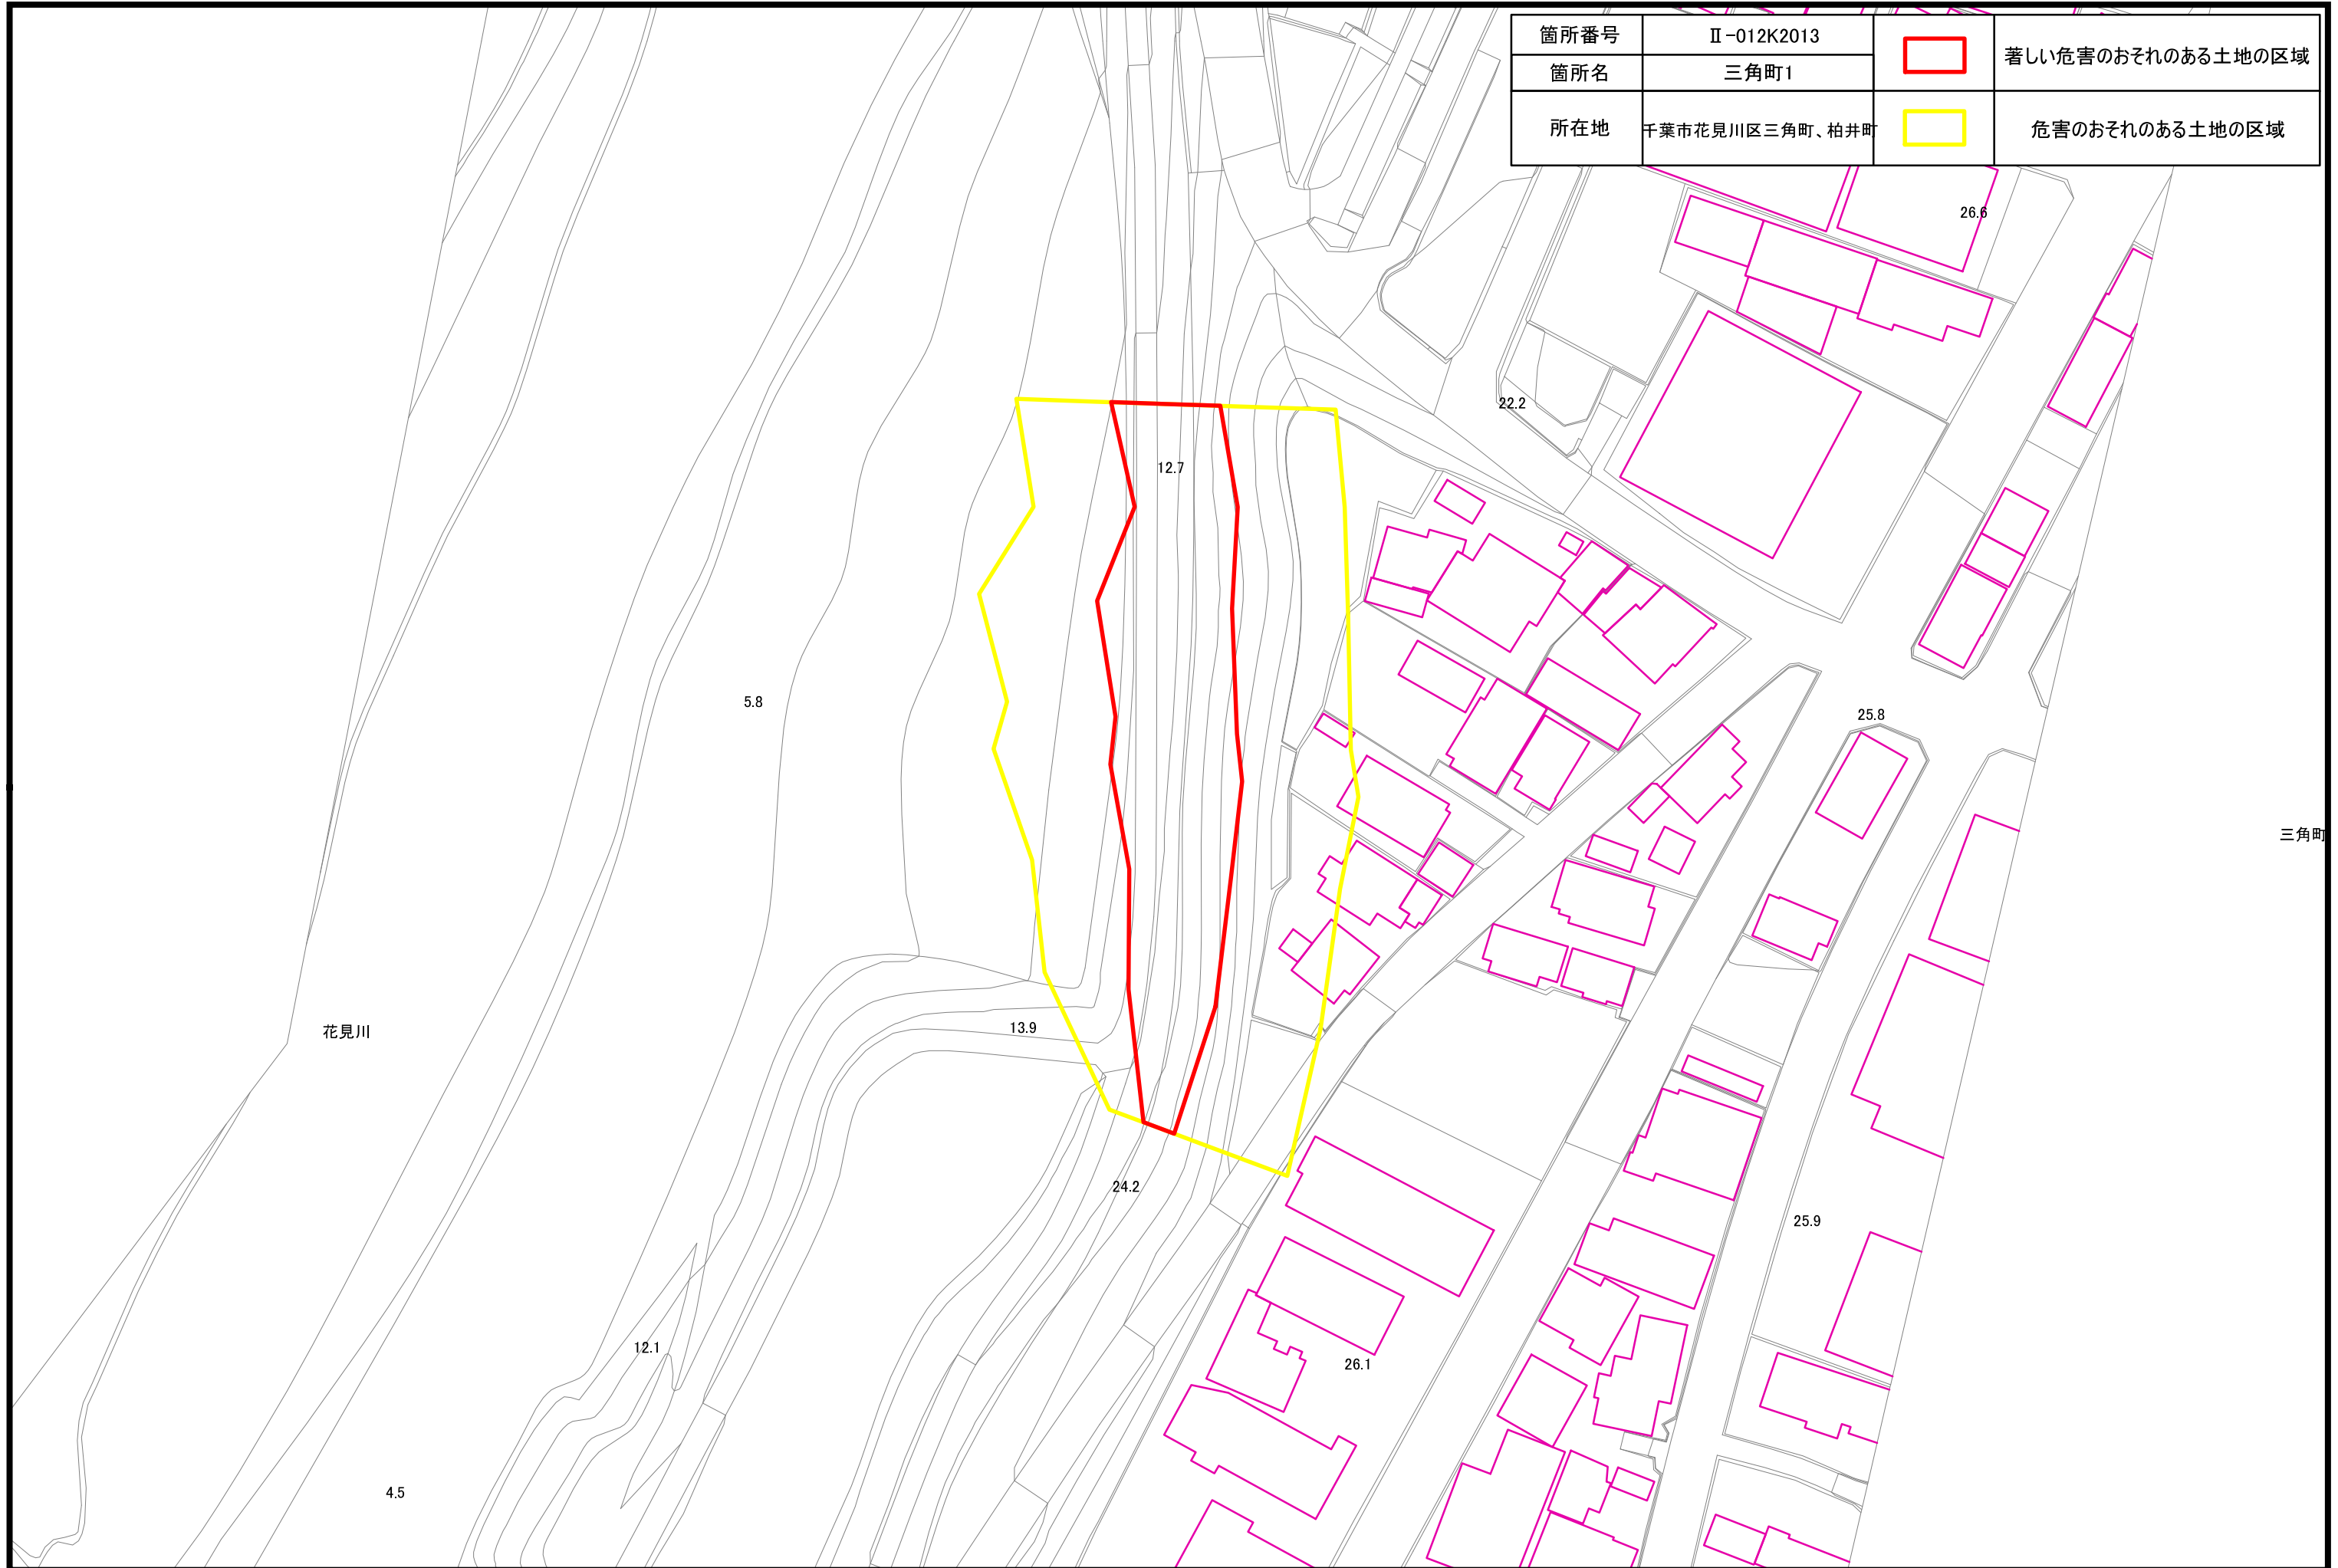

# 土砂災害警戒区域・特別警戒区域図(急傾斜地の崩壊) 三角町、柏井町地区

箇所番号	Ⅱ-012K2013		著しい危害のおそれのある土地の区域
箇所名	三角町1		
所在地	千葉市花見川区三角町、柏井町		危害のおそれのある土地の区域

# 土砂災害警戒区域・特別警戒区域図(急傾斜地の崩壊) 三角町、柏井町地区

箇所番号	Ⅱ-012K2013	 著しい危害のおそれのある土地の区域
箇所名	三角町1	
所在地	千葉市花見川区三角町、柏井町	 危害のおそれのある土地の区域

三角町