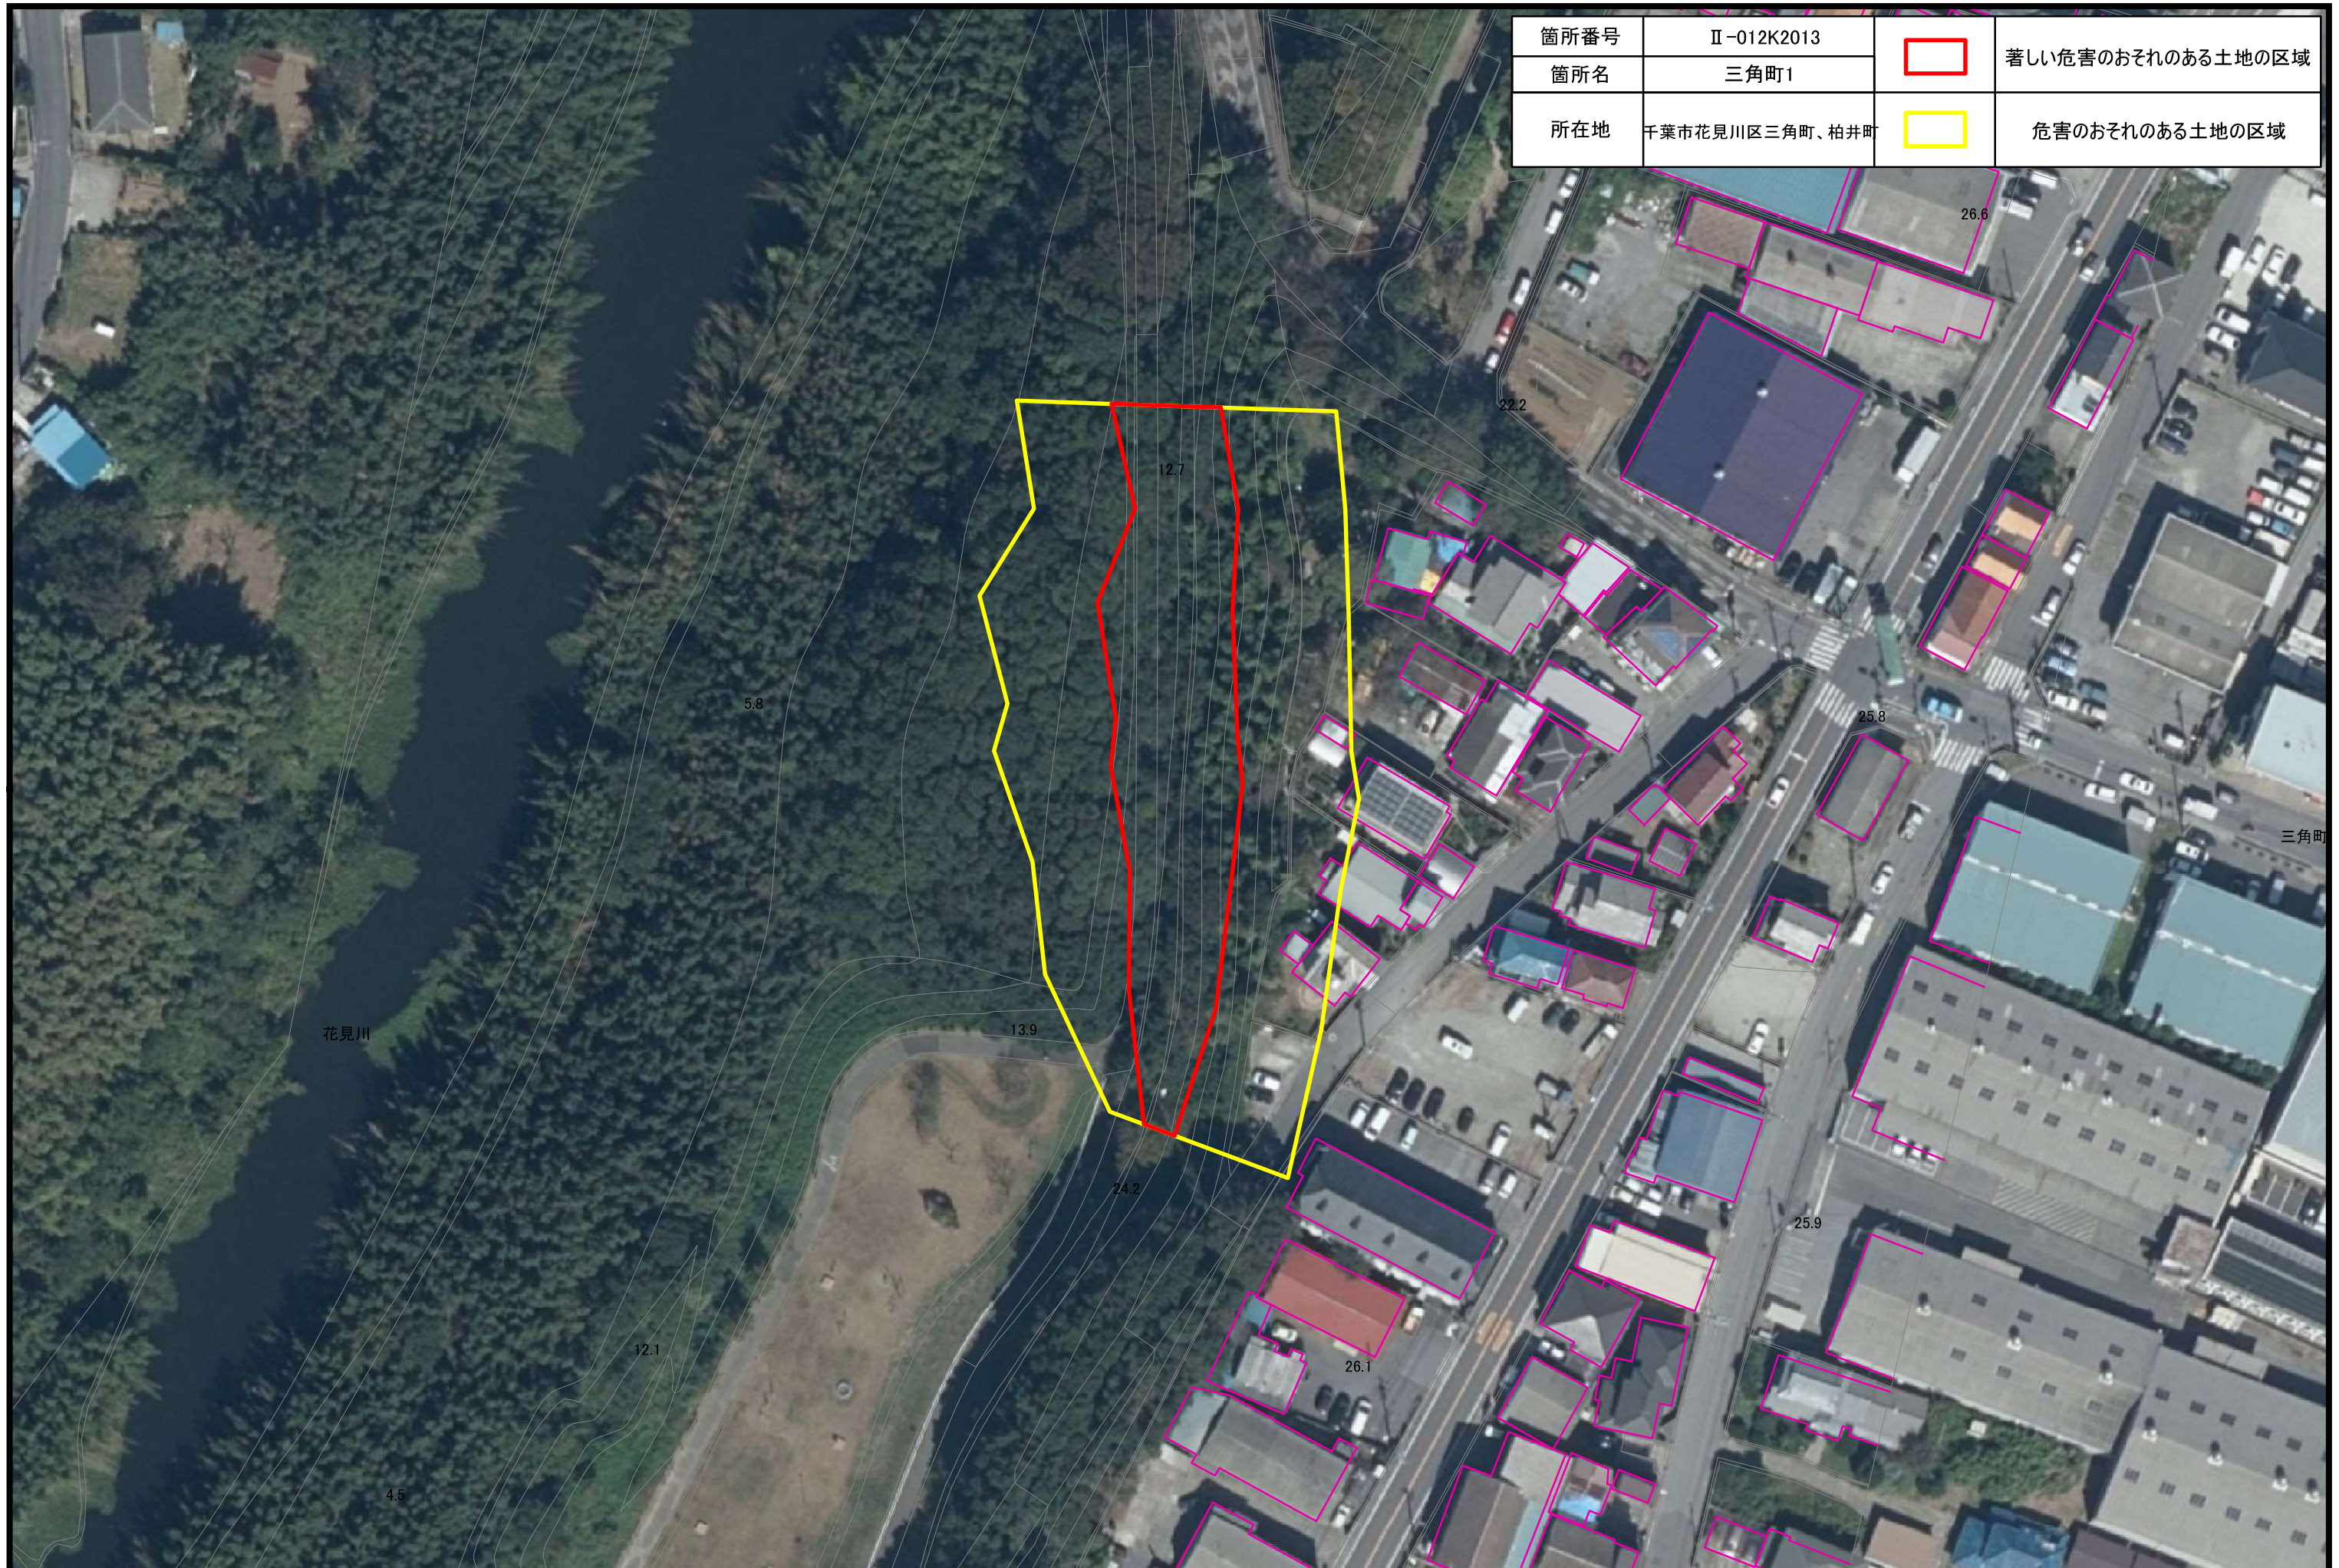

# 土砂災害警戒区域・特別警戒区域図(急傾斜地の崩壊) 三角町、柏井町地区

箇所番号	Ⅱ-012K2013		著しい危害のおそれのある土地の区域
箇所名	三角町1		
所在地	千葉市花見川区三角町、柏井町		危害のおそれのある土地の区域

# 土砂災害警戒区域・特別警戒区域図(急傾斜地の崩壊) 三角町、柏井町地区

箇所番号	Ⅱ-012K2013	 著しい危害のおそれのある土地の区域
箇所名	三角町1	
所在地	千葉市花見川区三角町、柏井町	 危害のおそれのある土地の区域

三角町