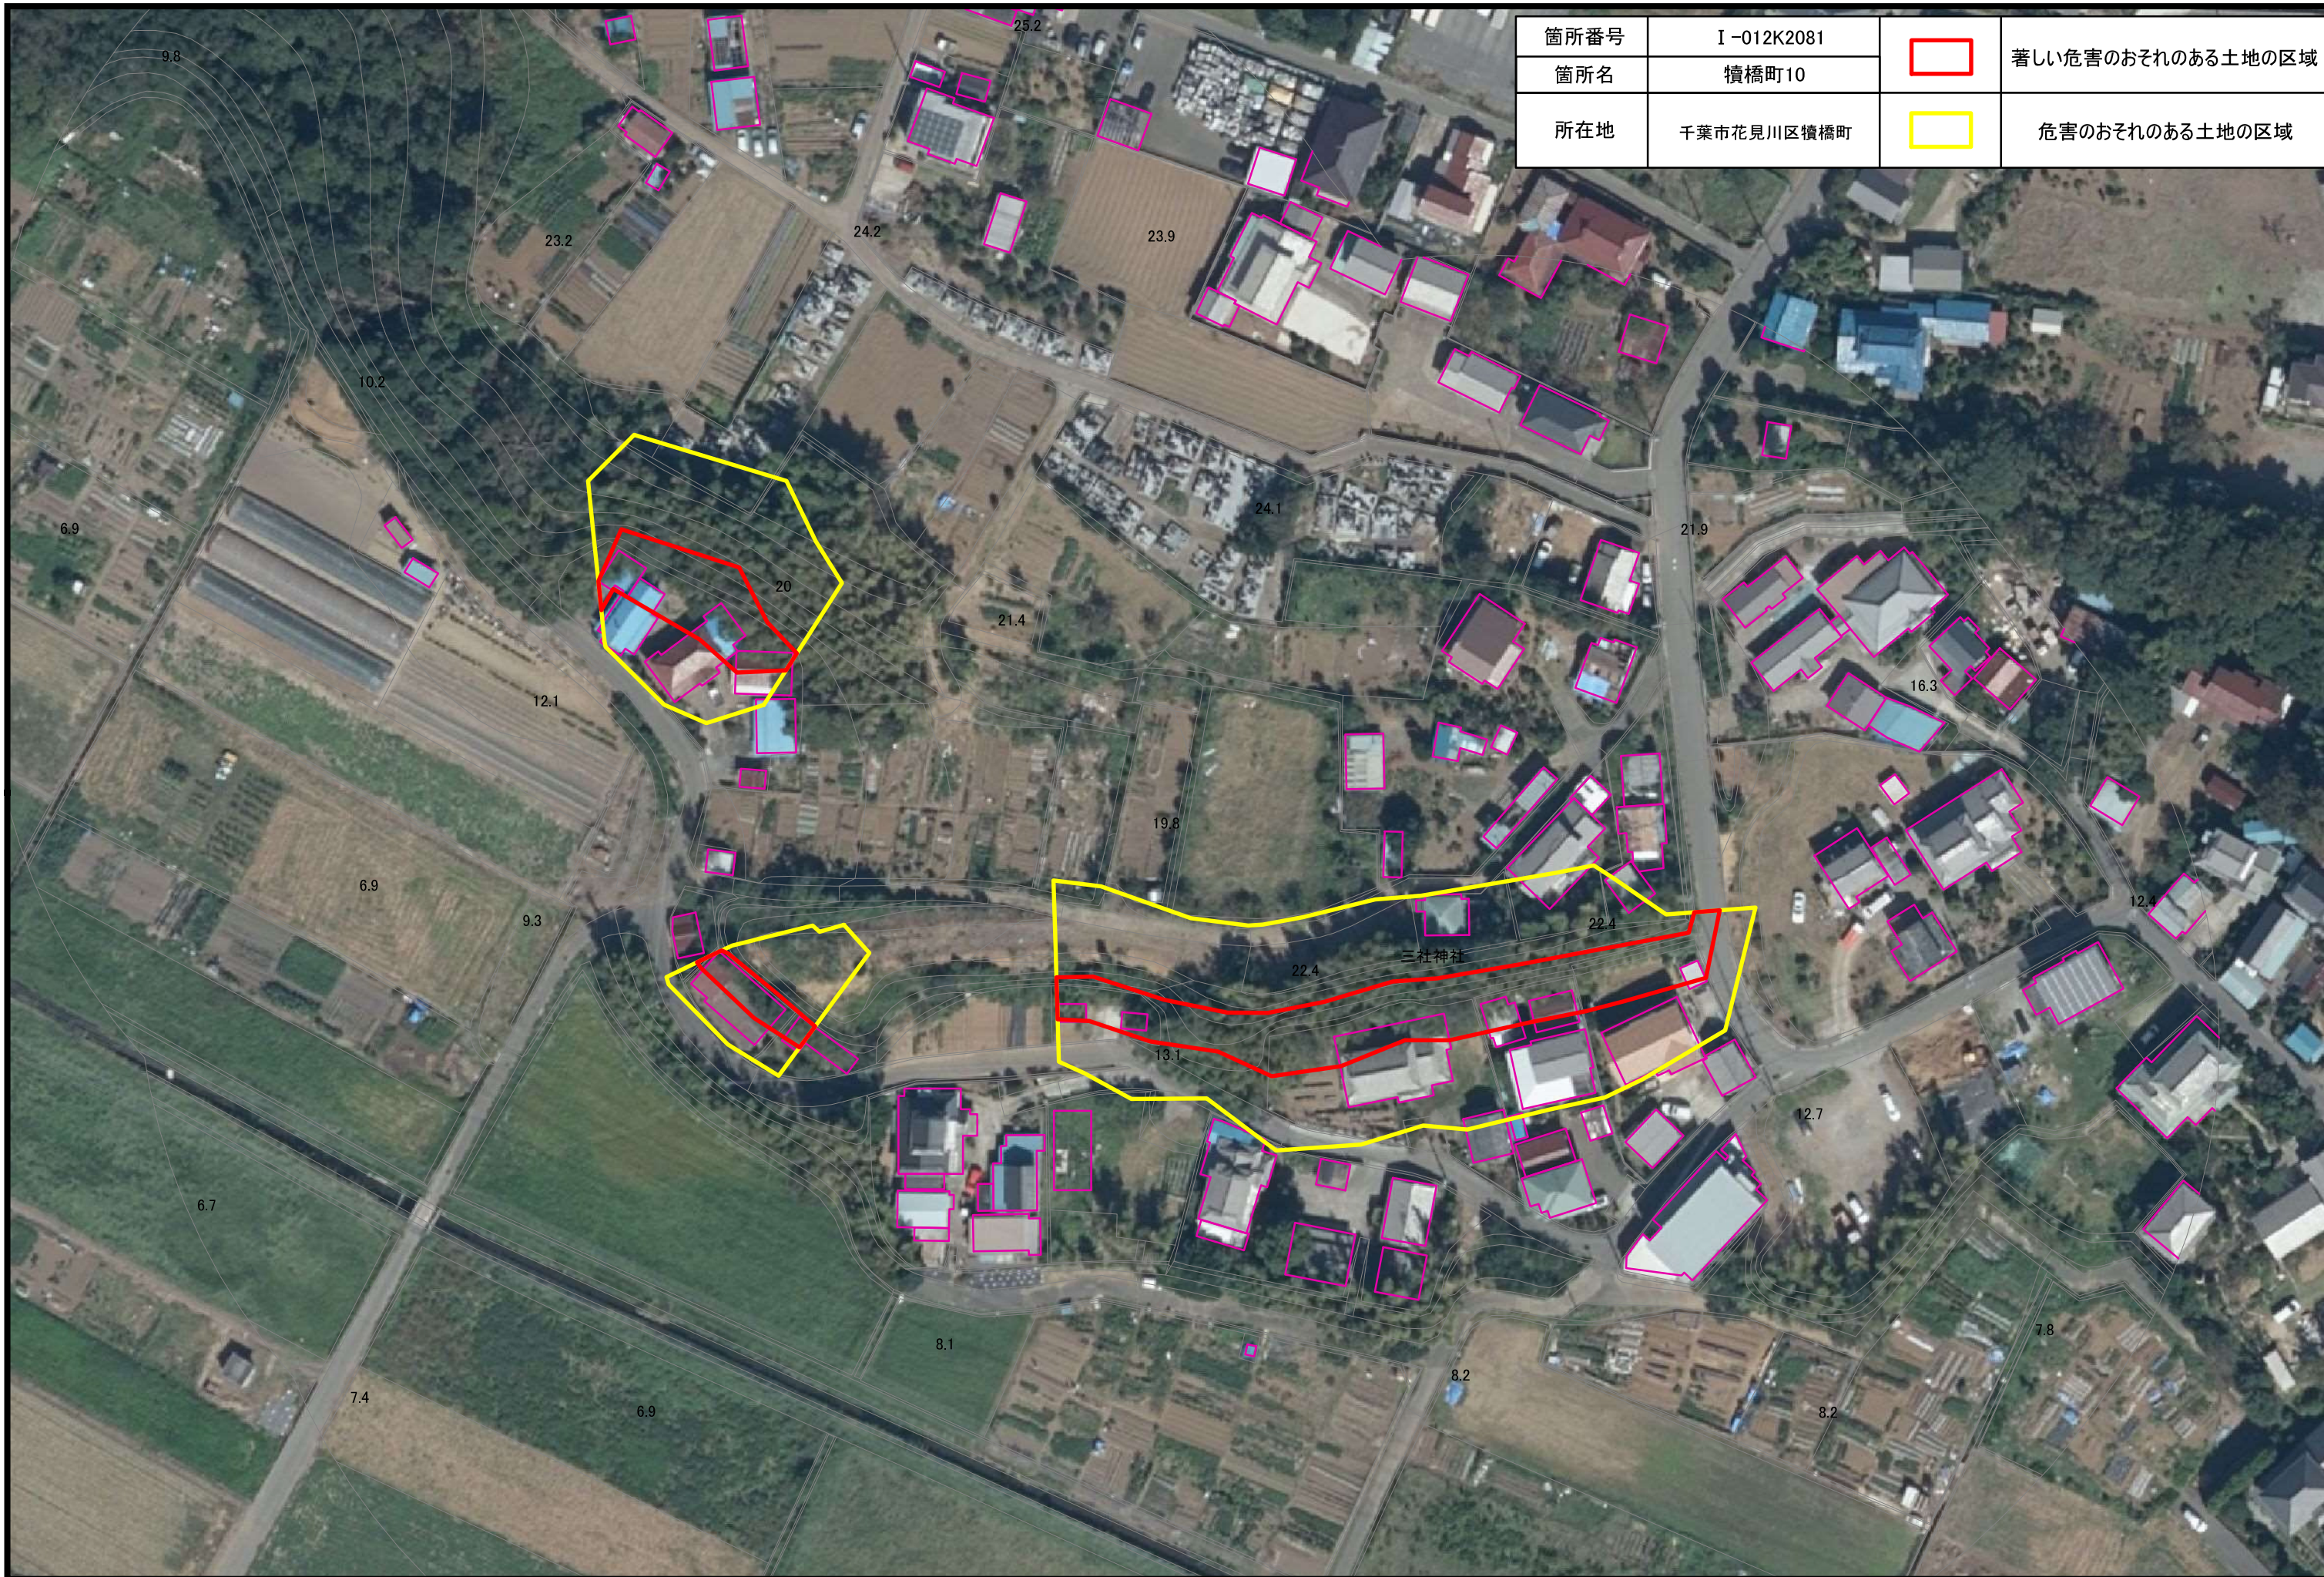

土砂災害警戒区域・特別警戒区域図(急傾斜地の崩壊) 犢橋町地区

箇所番号	I-012K2081		著しい危害のおそれのある土地の区域
箇所名	犢橋町10		
所在地	千葉市花見川区犢橋町		危害のおそれのある土地の区域

0 12.5 25 50 m

土砂災害警戒区域・特別警戒区域図(急傾斜地の崩壊) 犢橋町地区

箇所番号	I-012K2081		著しい危害のおそれのある土地の区域
箇所名	犢橋町10		
所在地	千葉市花見川区犢橋町		危害のおそれのある土地の区域