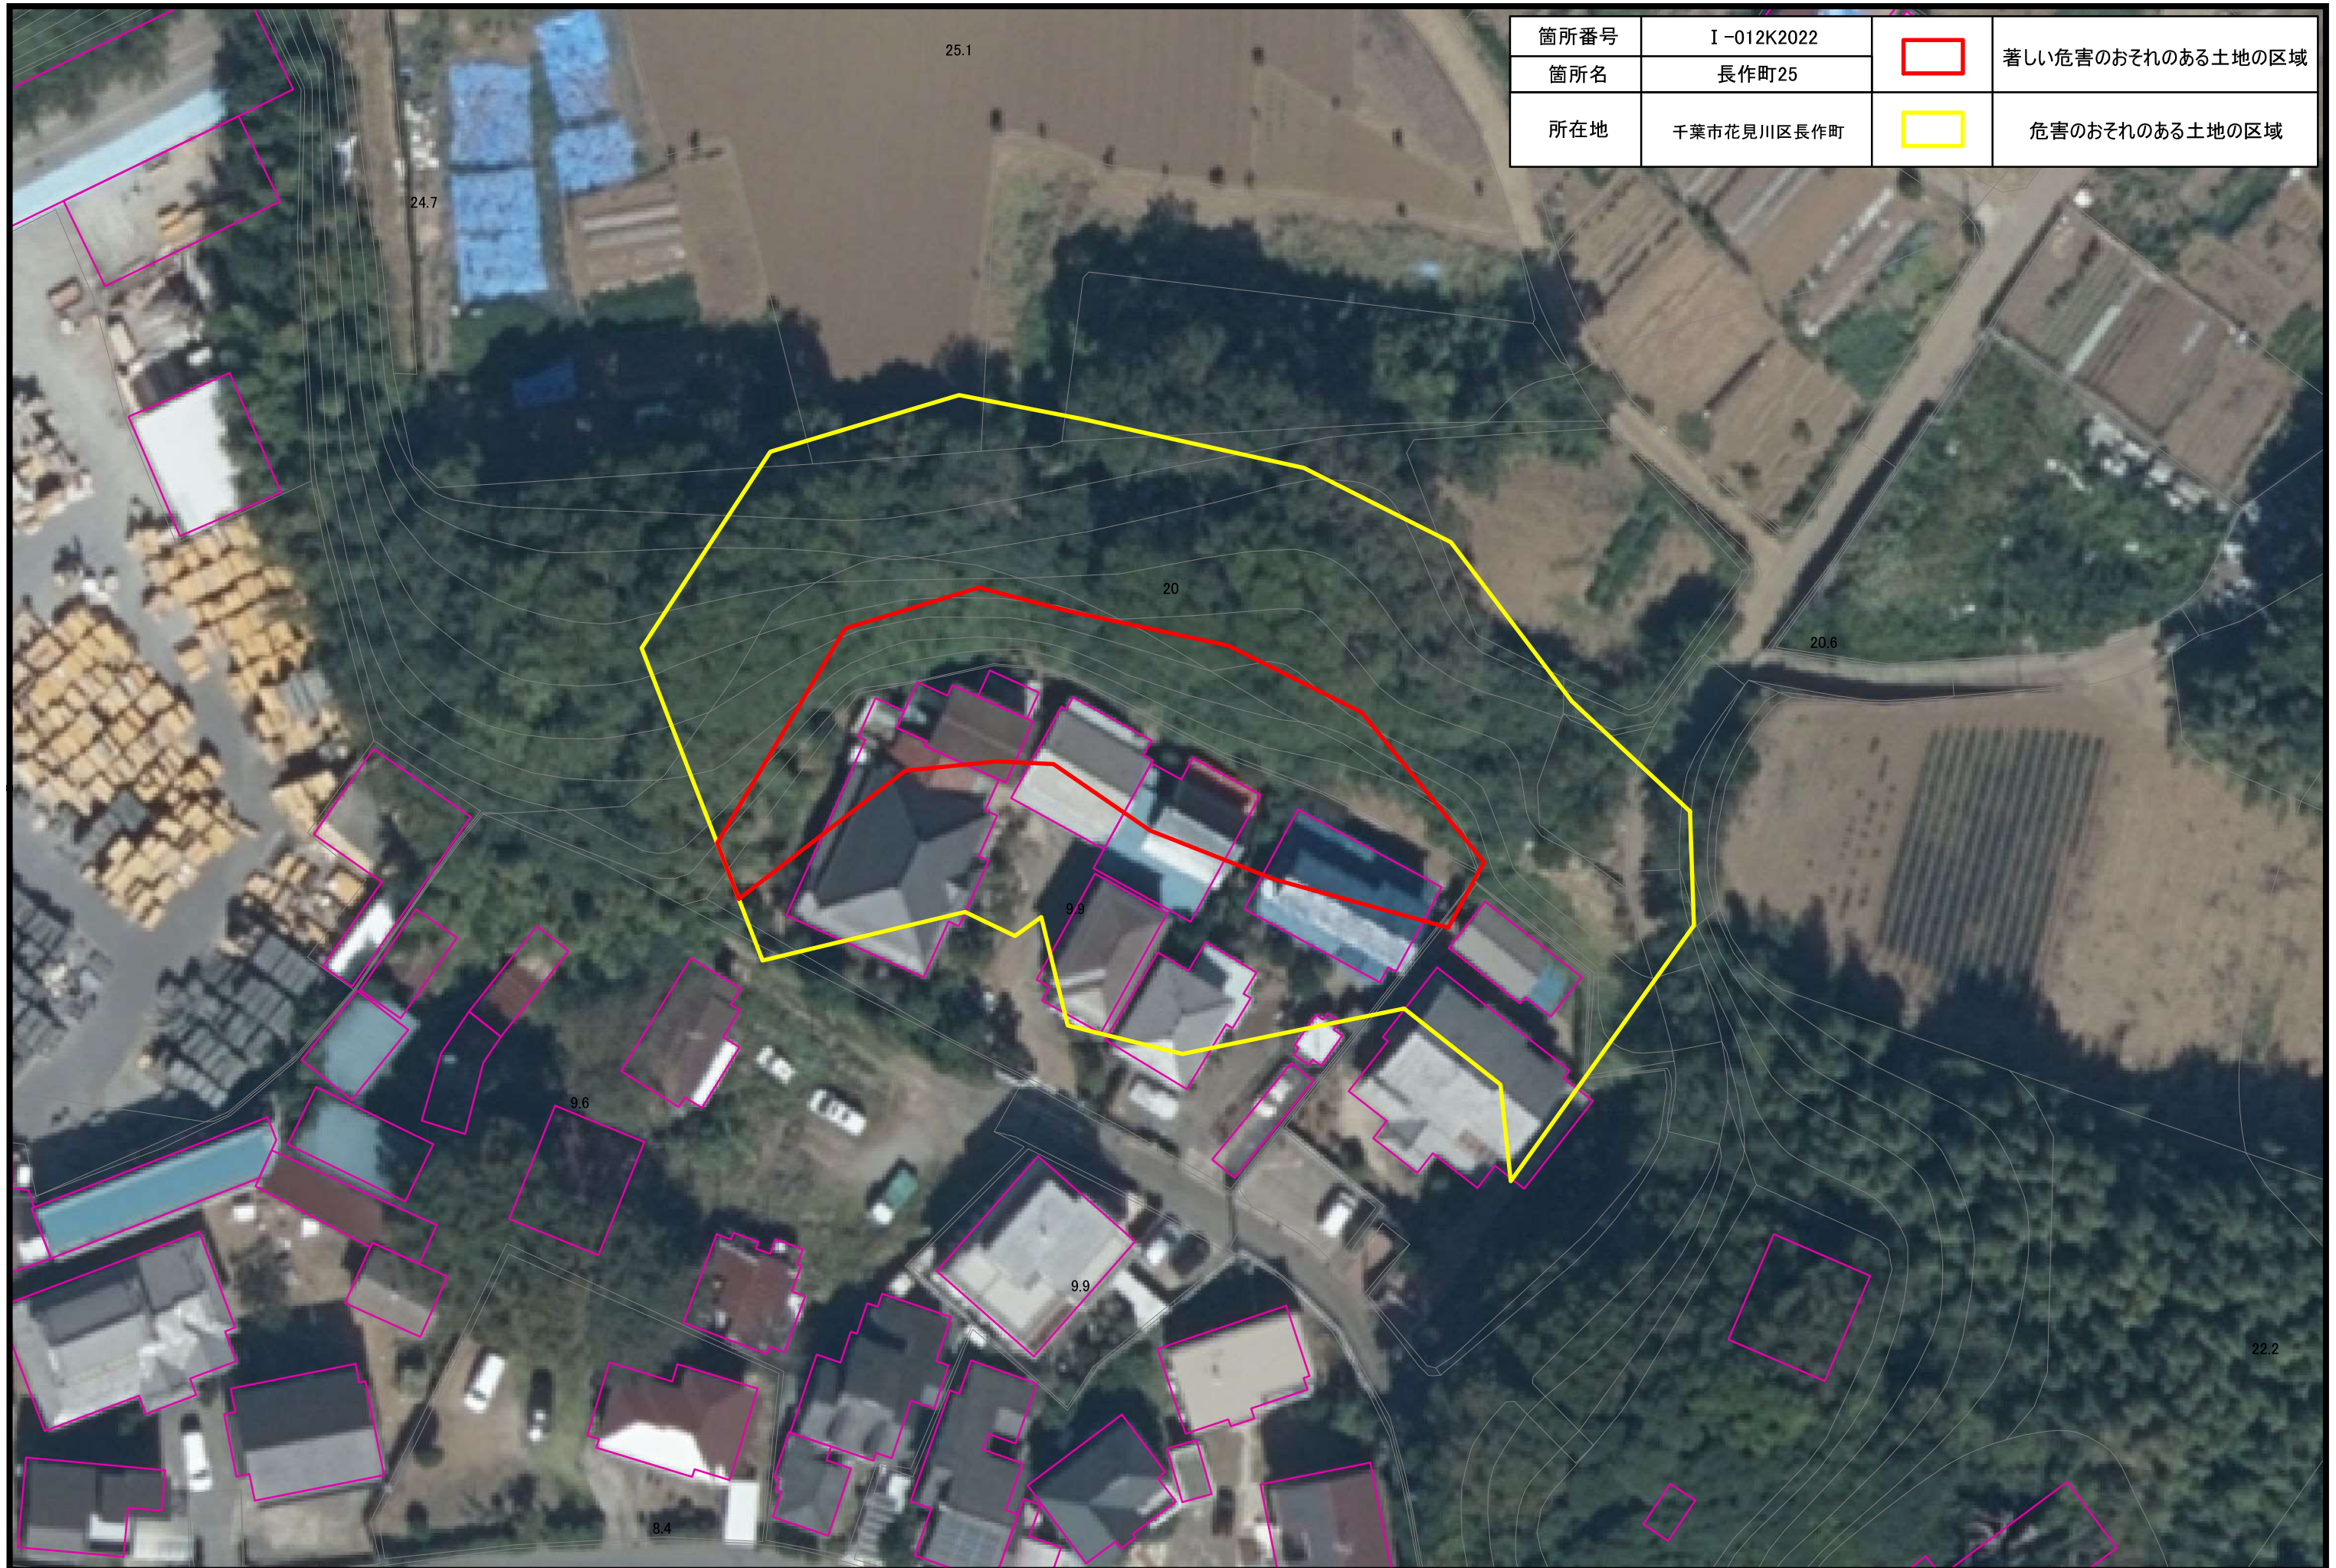

土砂災害警戒区域・特別警戒区域図(急傾斜地の崩壊) 長作町地区

箇所番号	I-012K2022		著しい危害のおそれのある土地の区域
箇所名	長作町25		
所在地	千葉市花見川区長作町		危害のおそれのある土地の区域

土砂災害警戒区域・特別警戒区域図(急傾斜地の崩壊) 長作町地区

箇所番号	I-012K2022		著しい危害のおそれのある土地の区域
箇所名	長作町25		危害のおそれのある土地の区域
所在地	千葉市花見川区長作町		