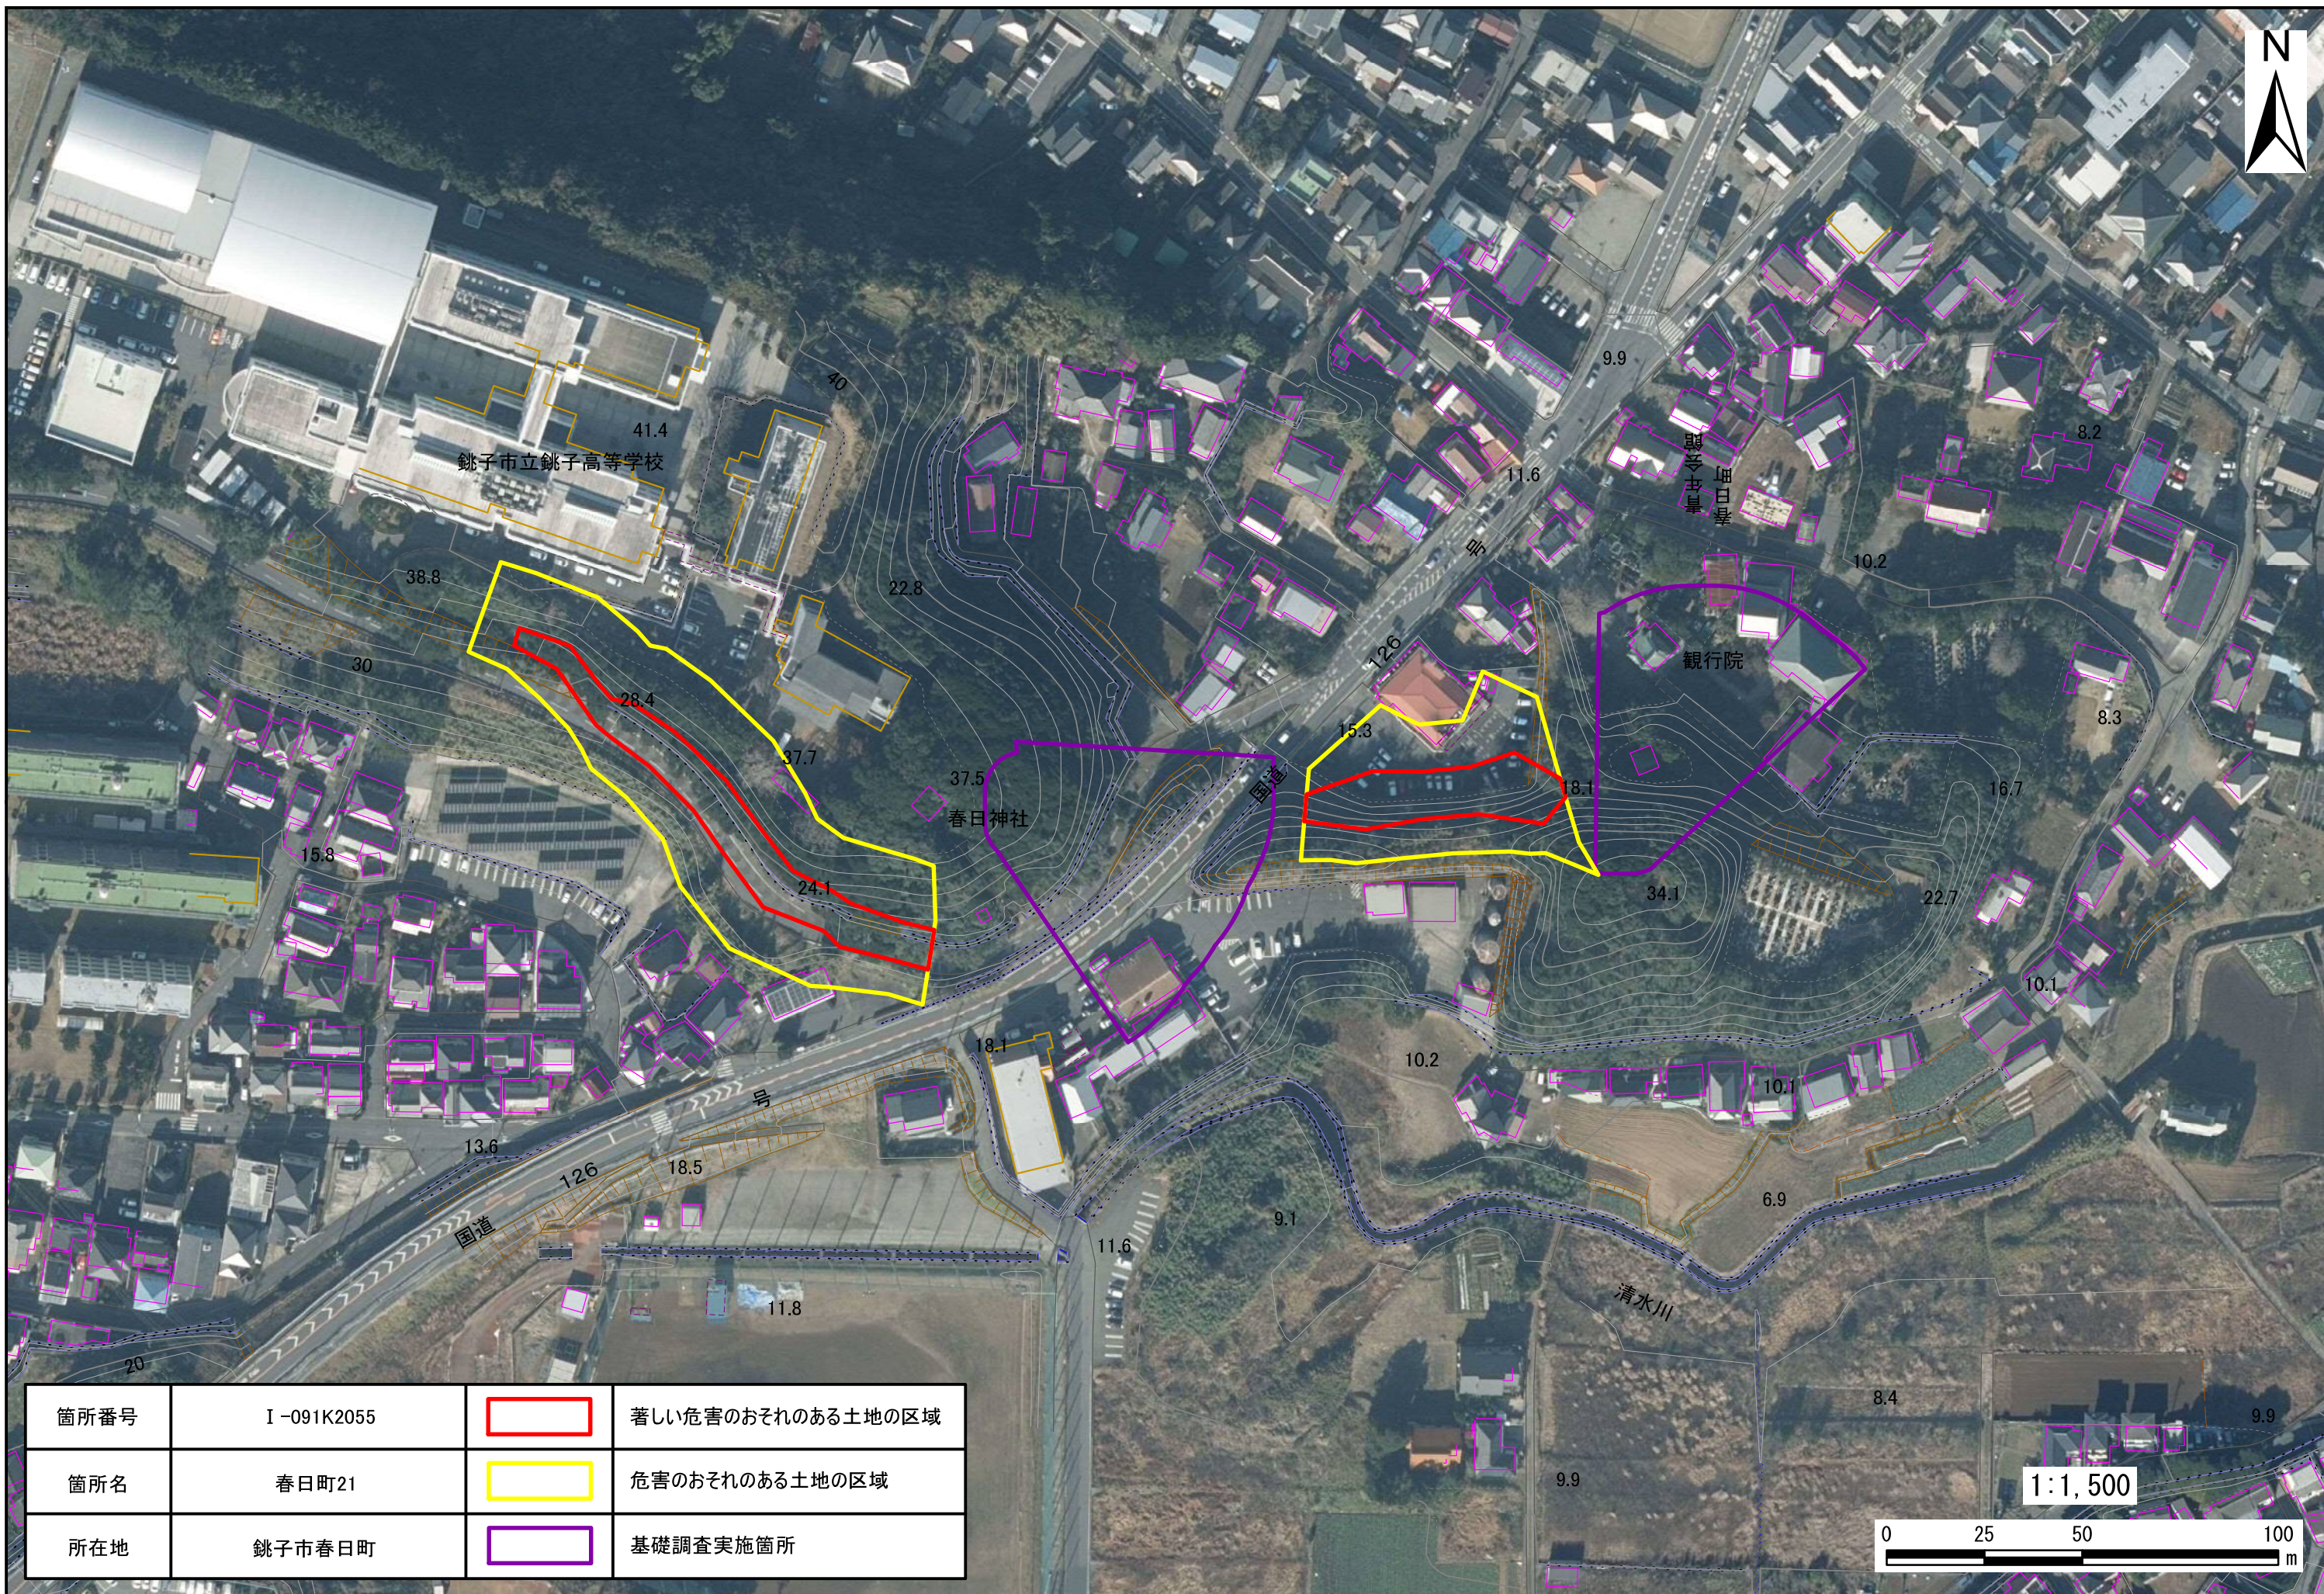

箇所番号	I-091K2055		著しい危害のおそれのある土地の区域
箇所名	春日町21		危害のおそれのある土地の区域
所在地	銚子市春日町		基礎調査実施箇所

箇所番号	I-091K2055		著しい危害のおそれのある土地の区域
箇所名	春日町21		危害のおそれのある土地の区域
所在地	銚子市春日町		基礎調査実施箇所

1:1,500