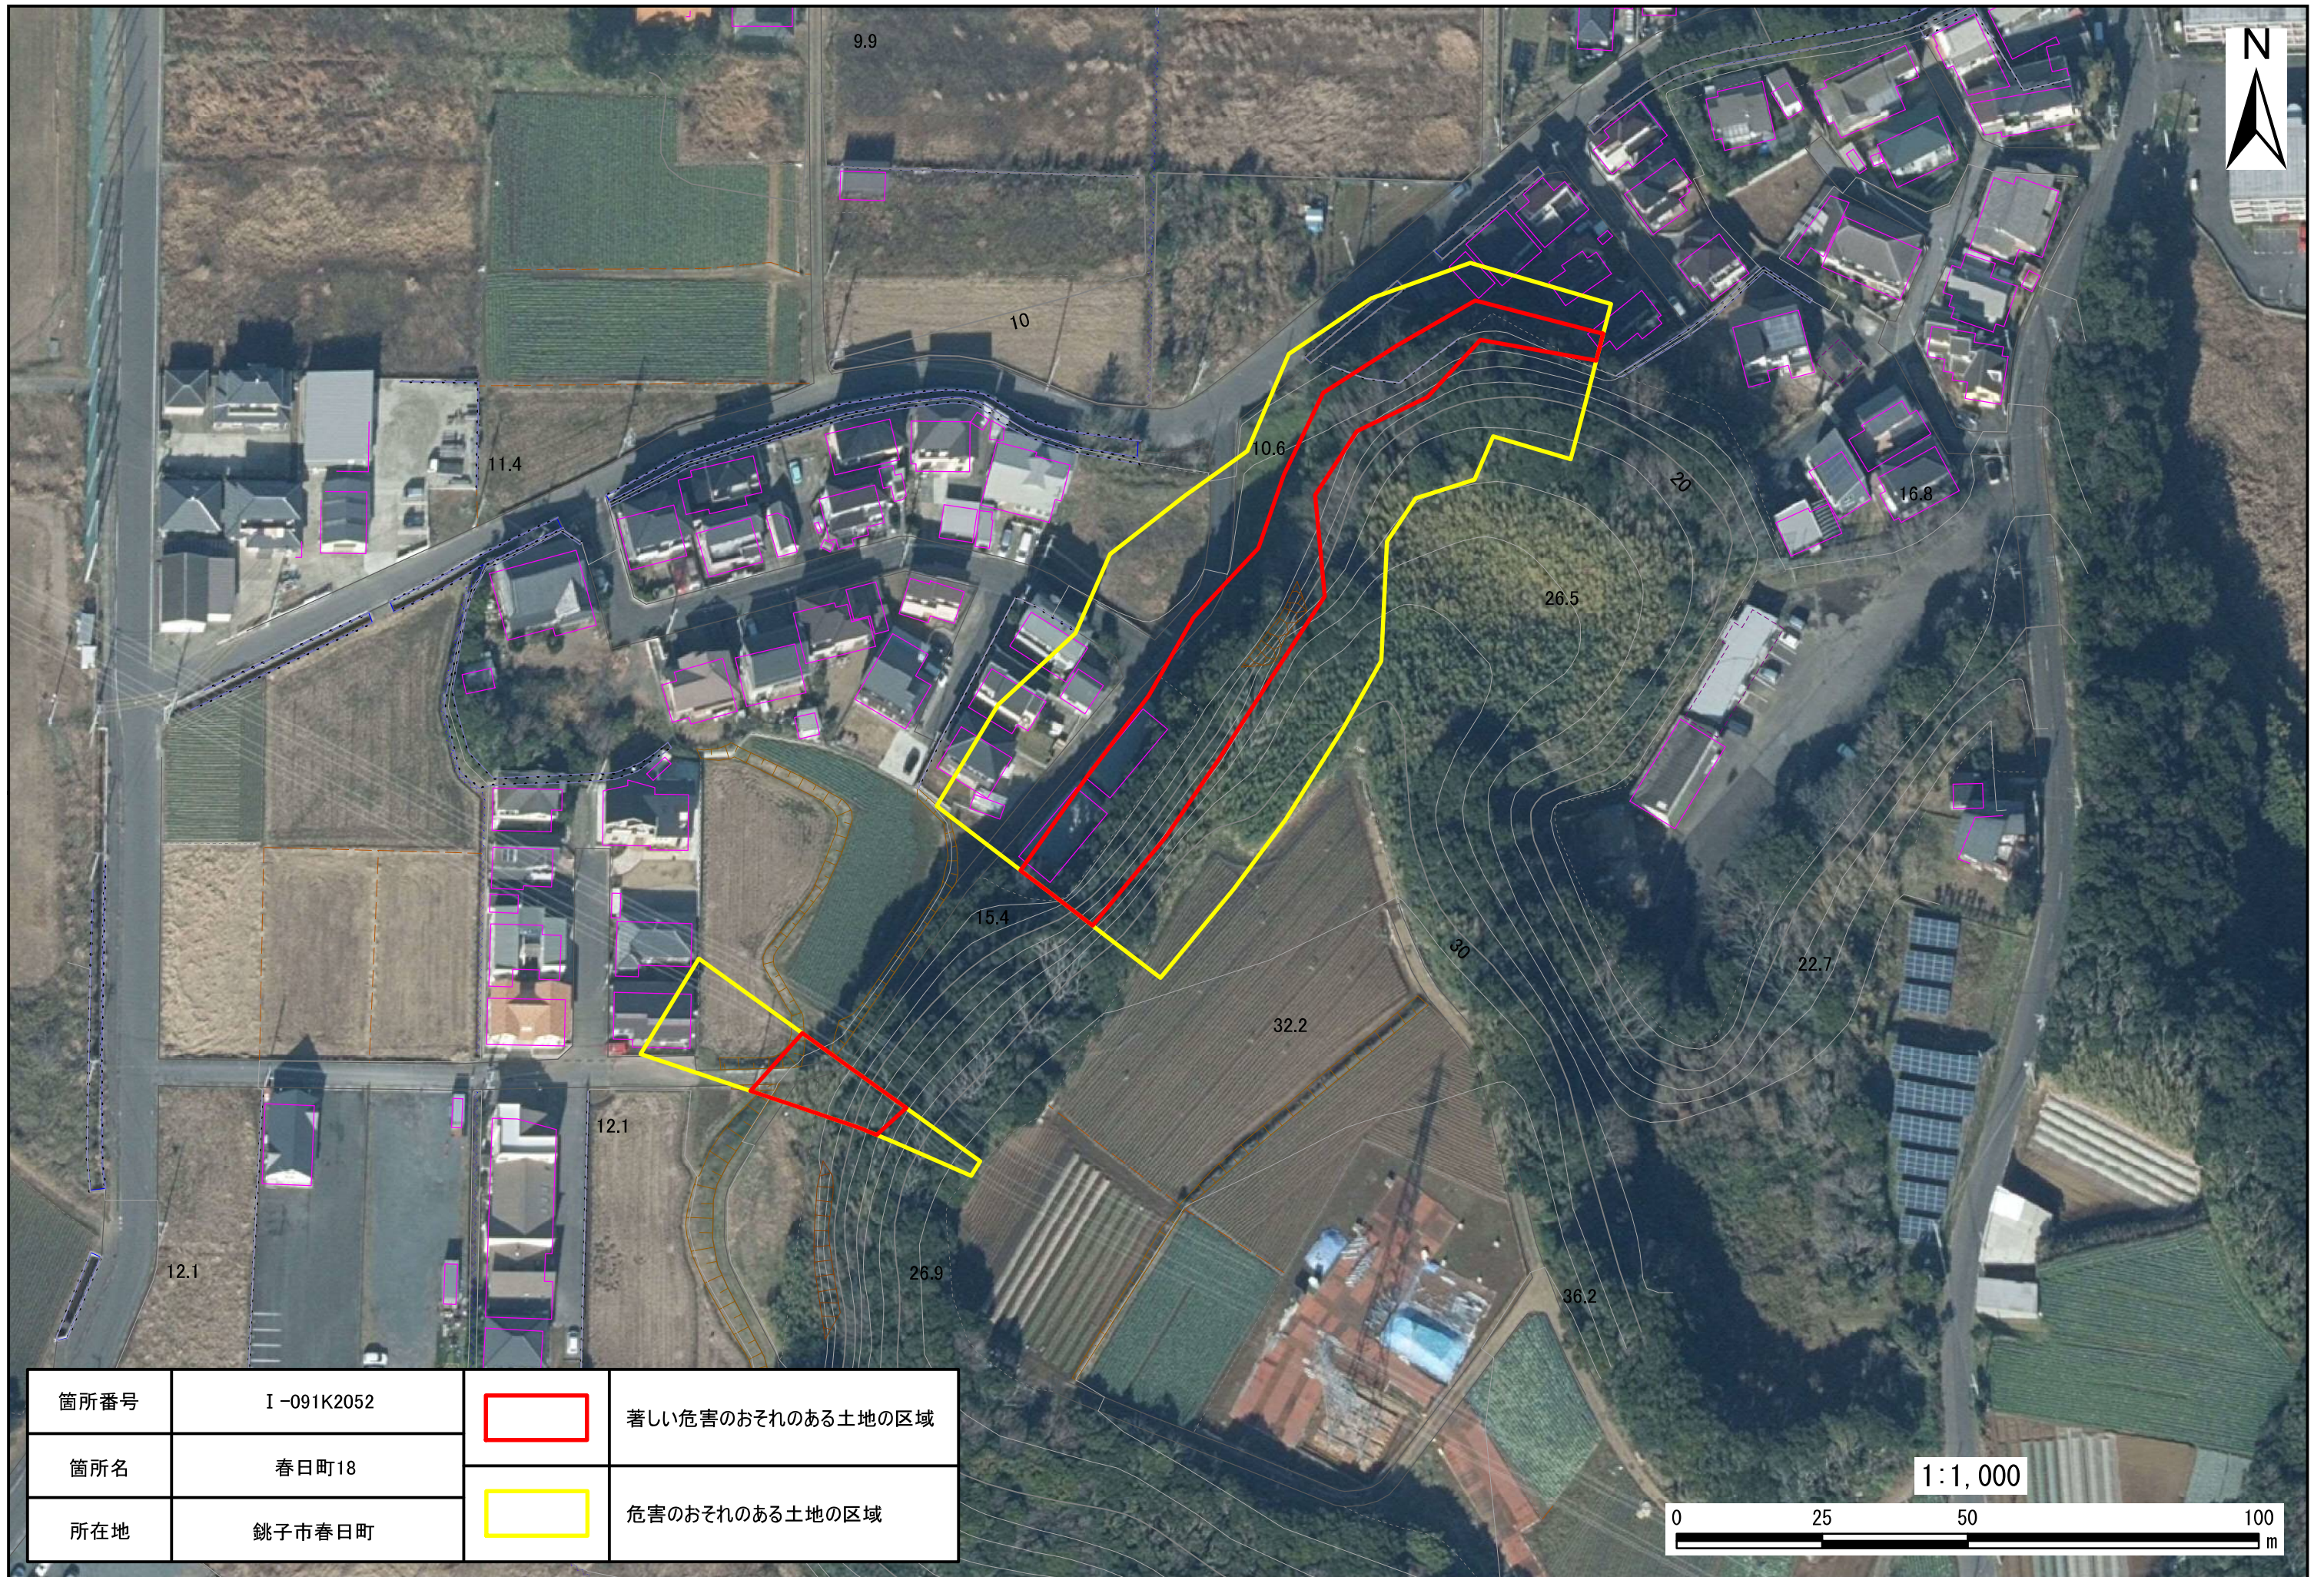

箇所番号	I-091K2052		著しい危害のおそれのある土地の区域
箇所名	春日町18		危害のおそれのある土地の区域
所在地	銚子市春日町		

箇所番号	I-091K2052		著しい危害のおそれのある土地の区域
箇所名	春日町18		危害のおそれのある土地の区域
所在地	銚子市春日町		

1:1,000