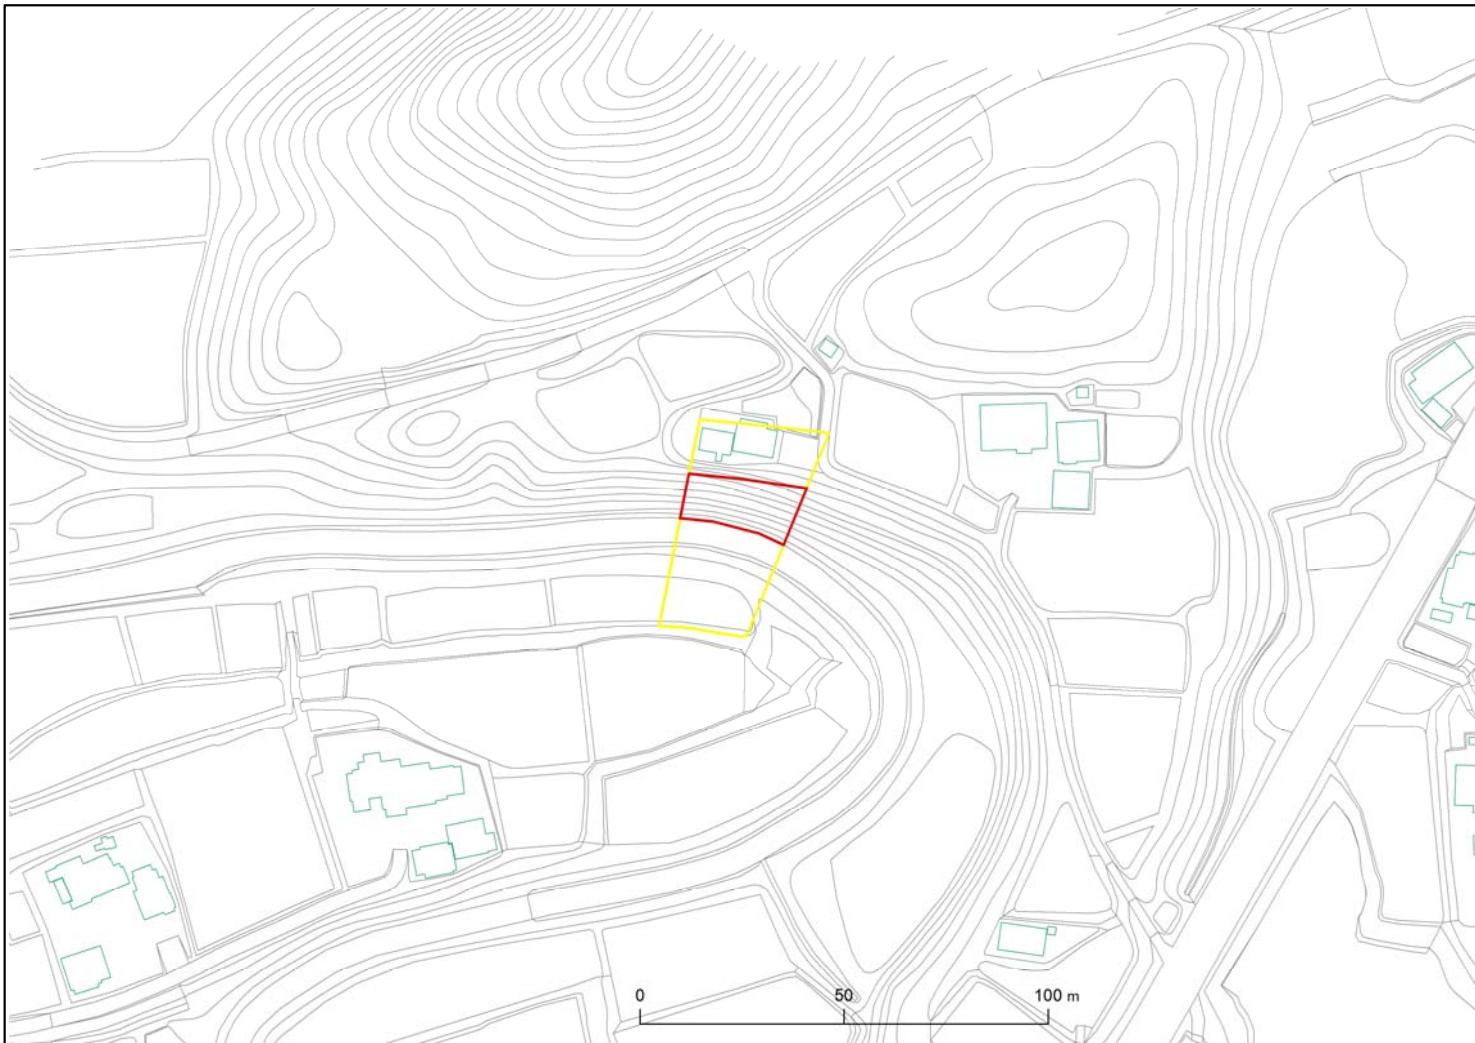

箇所番号	Ⅱ-122K2404		著しい危害のおそれのある土地の区域
箇所名	大野41		危害のおそれのある土地の区域
所在地	いすみ市大野		

土砂災害警戒区域・特別警戒区域図(急傾斜地の崩壊)

土砂災害警戒区域・特別警戒区域図	
図面凡例	
土砂災害特別警戒区域 (著しい危害のおそれのある土地の区域)	
土砂災害警戒区域 (危害のおそれのある土地の区域)	