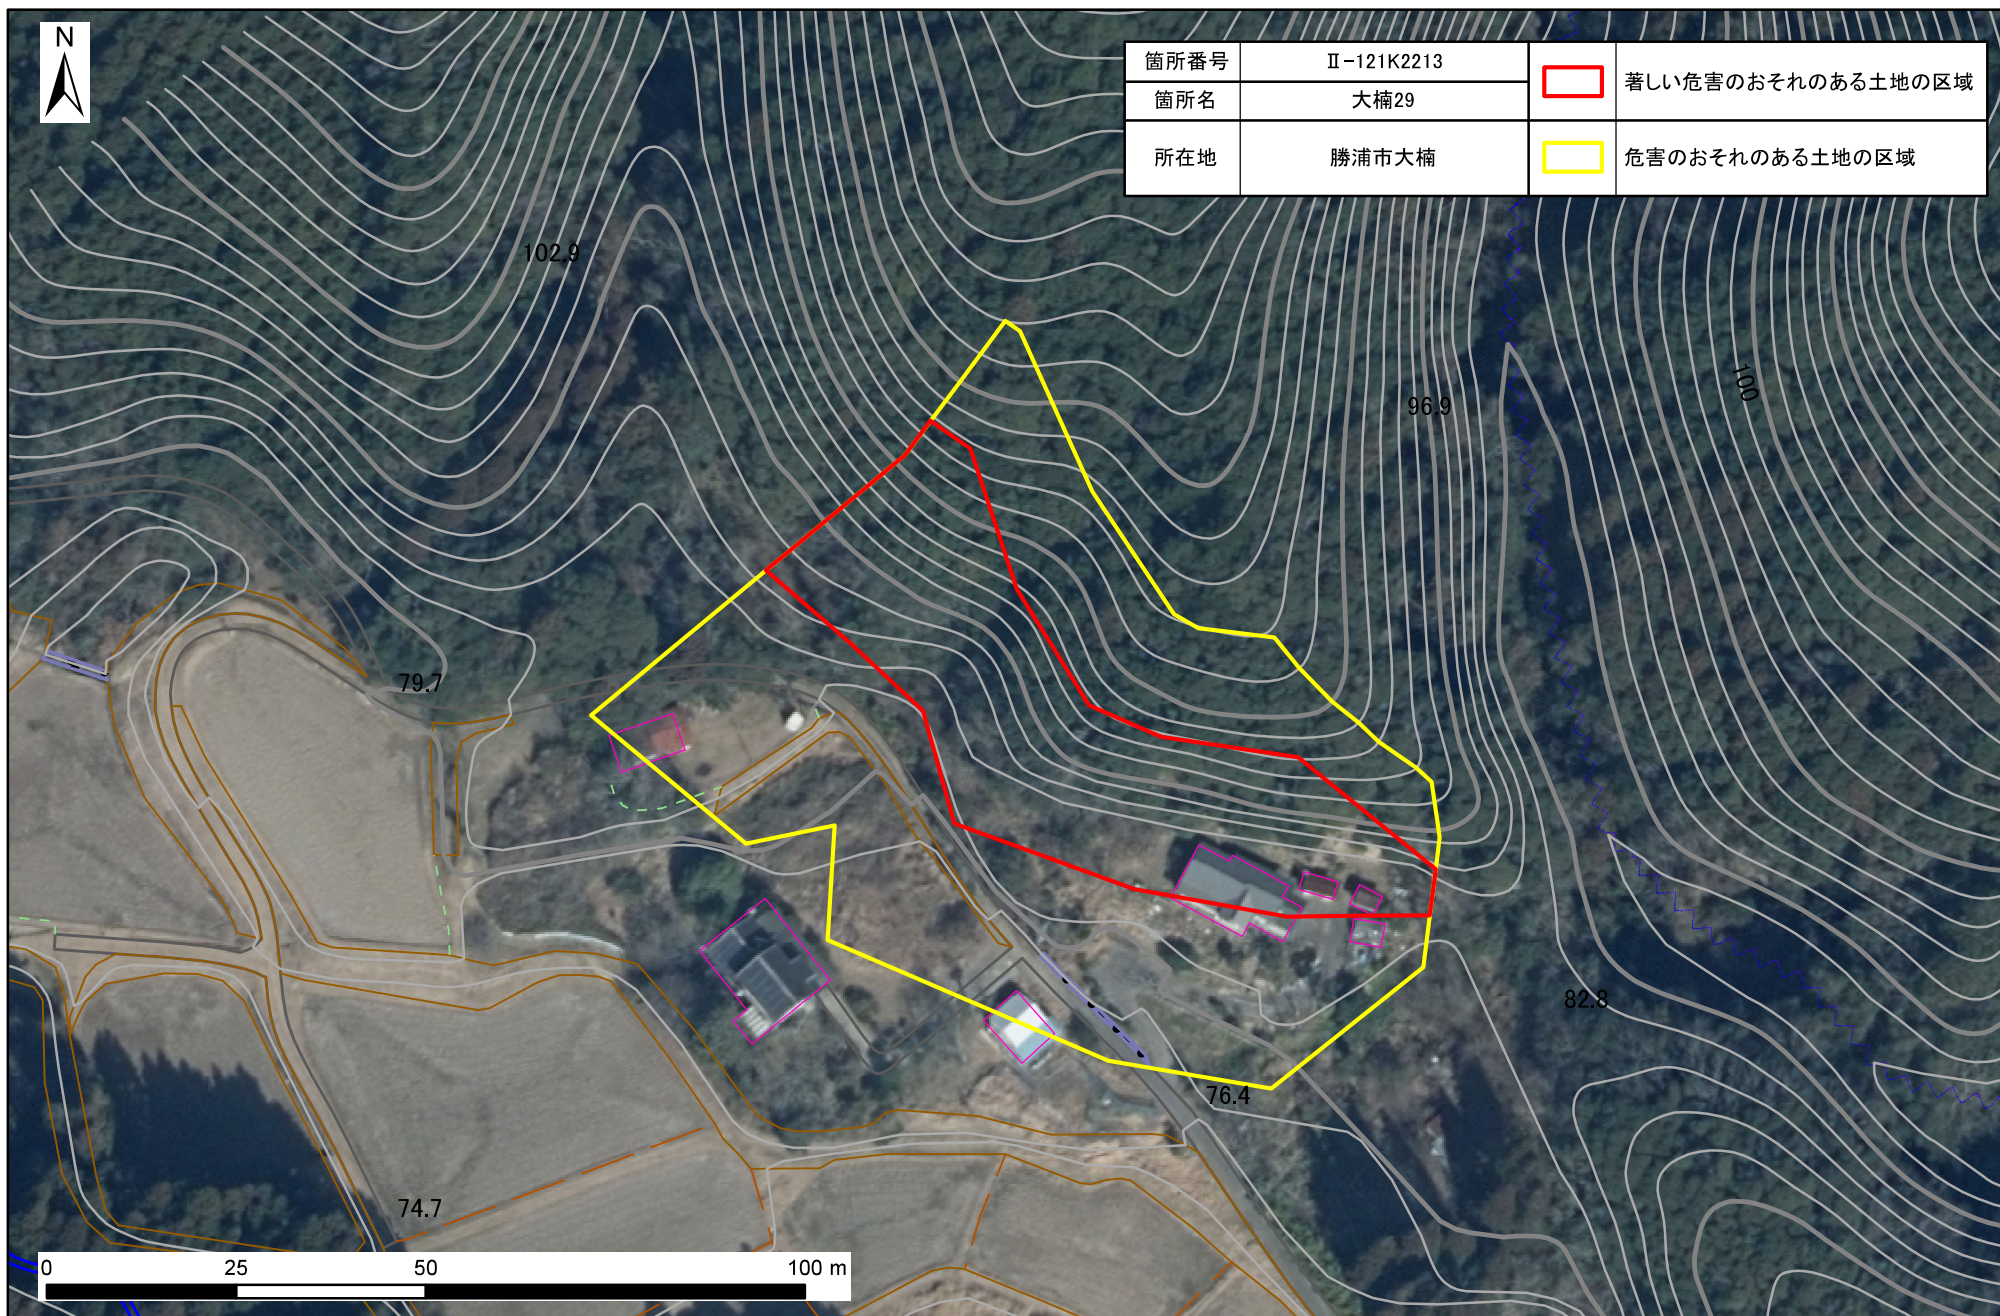

# 土砂災害警戒区域・特別警戒区域図(急傾斜地の崩壊) 大楠地区