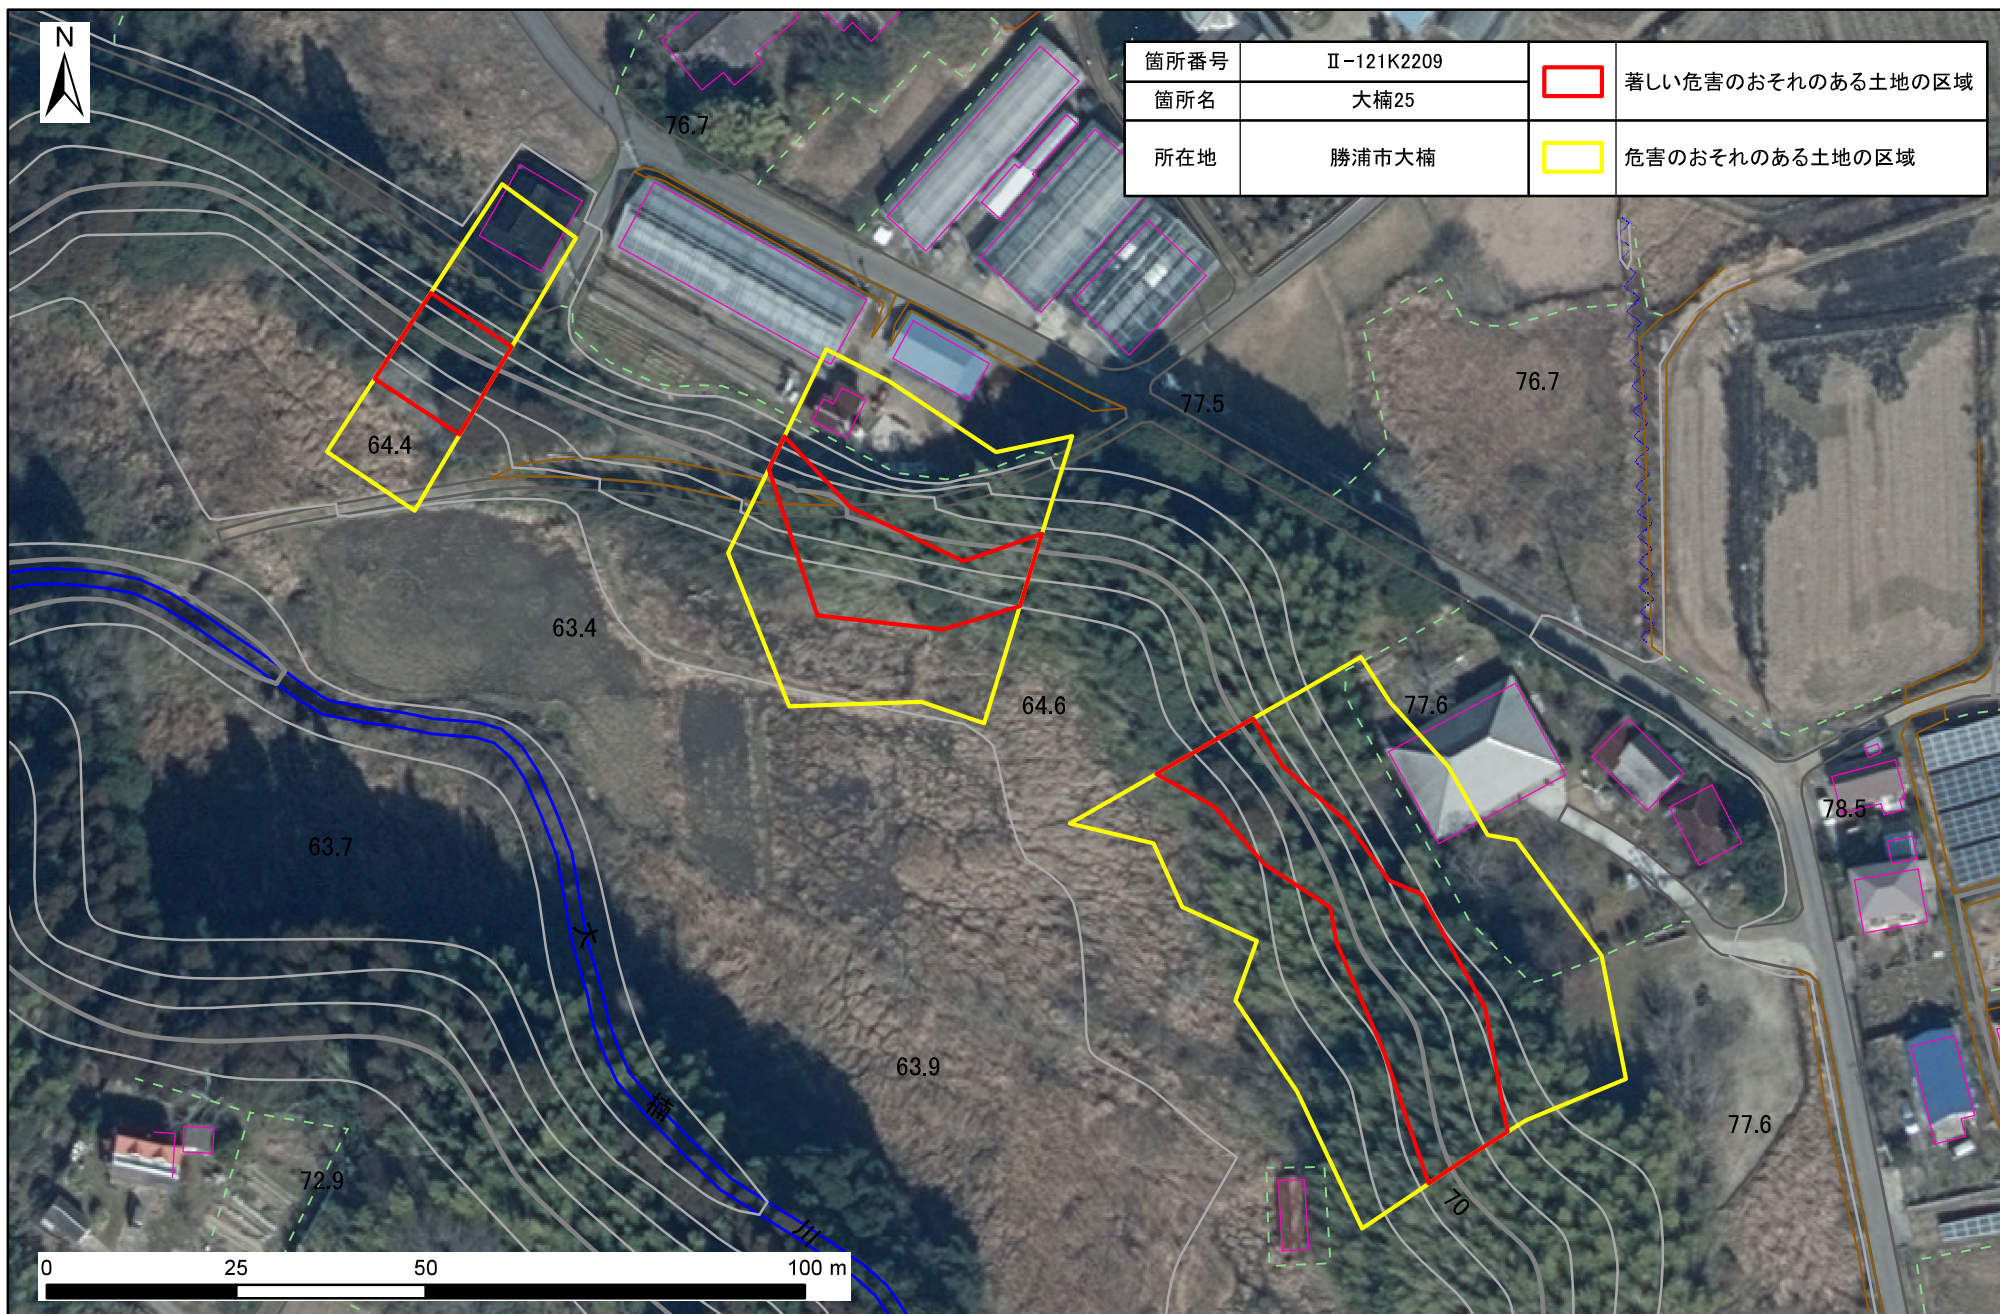

# 土砂災害警戒区域・特別警戒区域図(急傾斜地の崩壊) 大楠地区