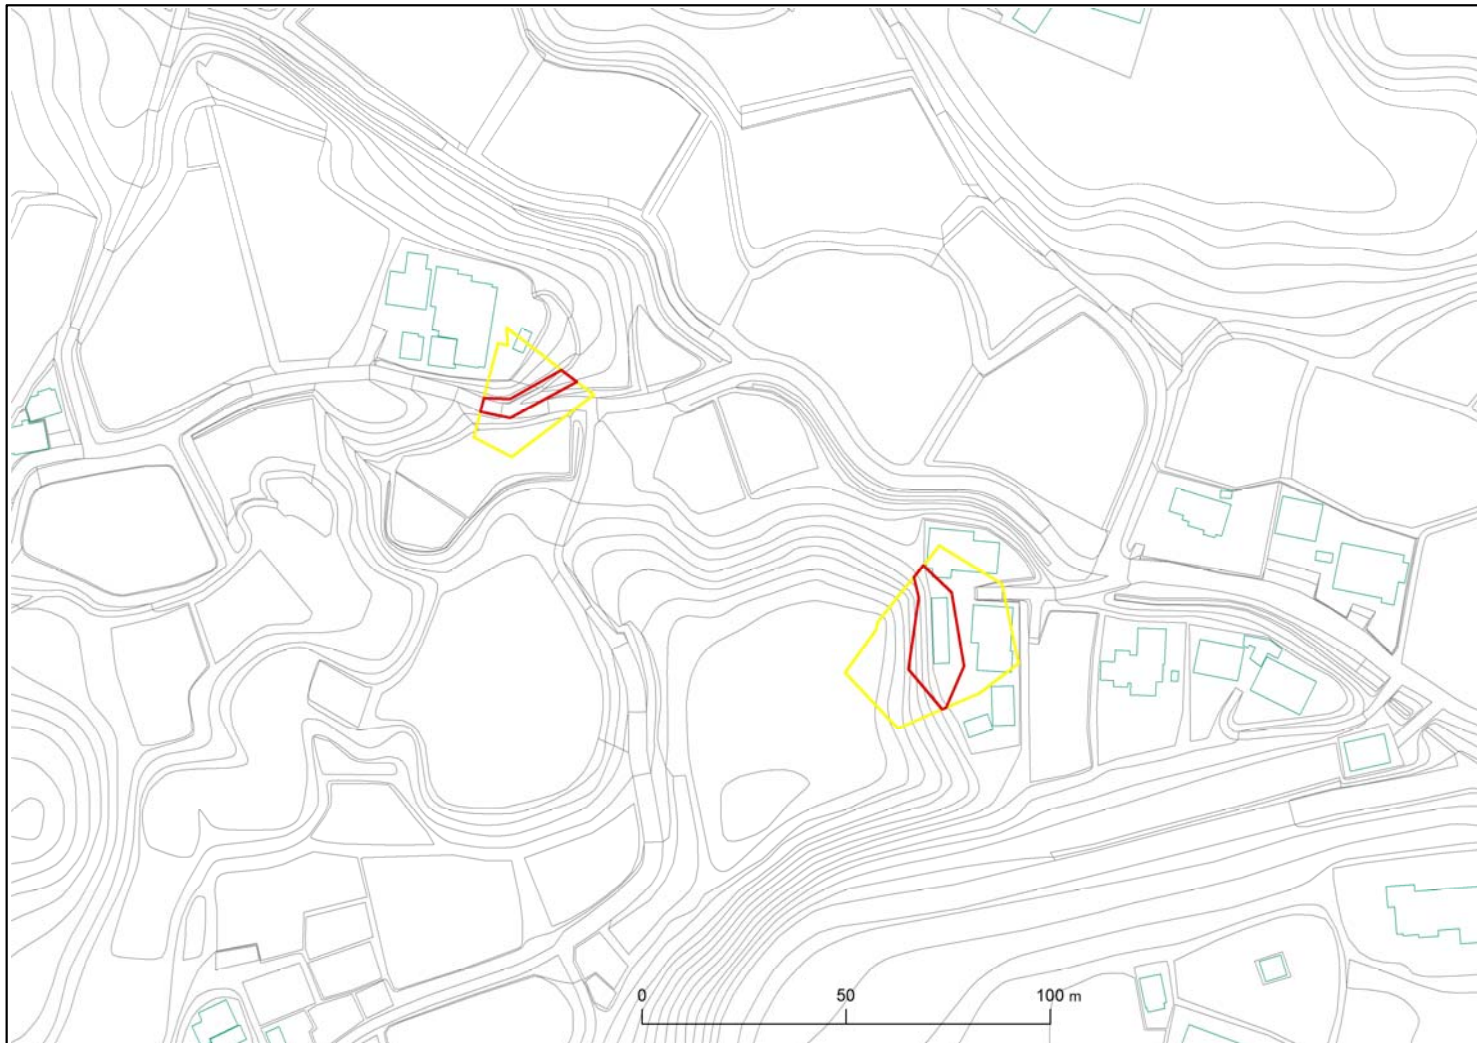

箇所番号	Ⅱ-122K2216	[Red Box]	著しい危害のおそれのある土地の区域
箇所名	山田100		
所在地	いすみ市山田	[Yellow Box]	危害のおそれのある土地の区域

土砂災害警戒区域・特別警戒区域図(急傾斜地の崩壊)

土砂災害警戒区域・特別警戒区域図	
図面凡例	
土砂災害特別警戒区域 (著しい危害のおそれのある土地の区域)	
土砂災害警戒区域 (危害のおそれのある土地の区域)	