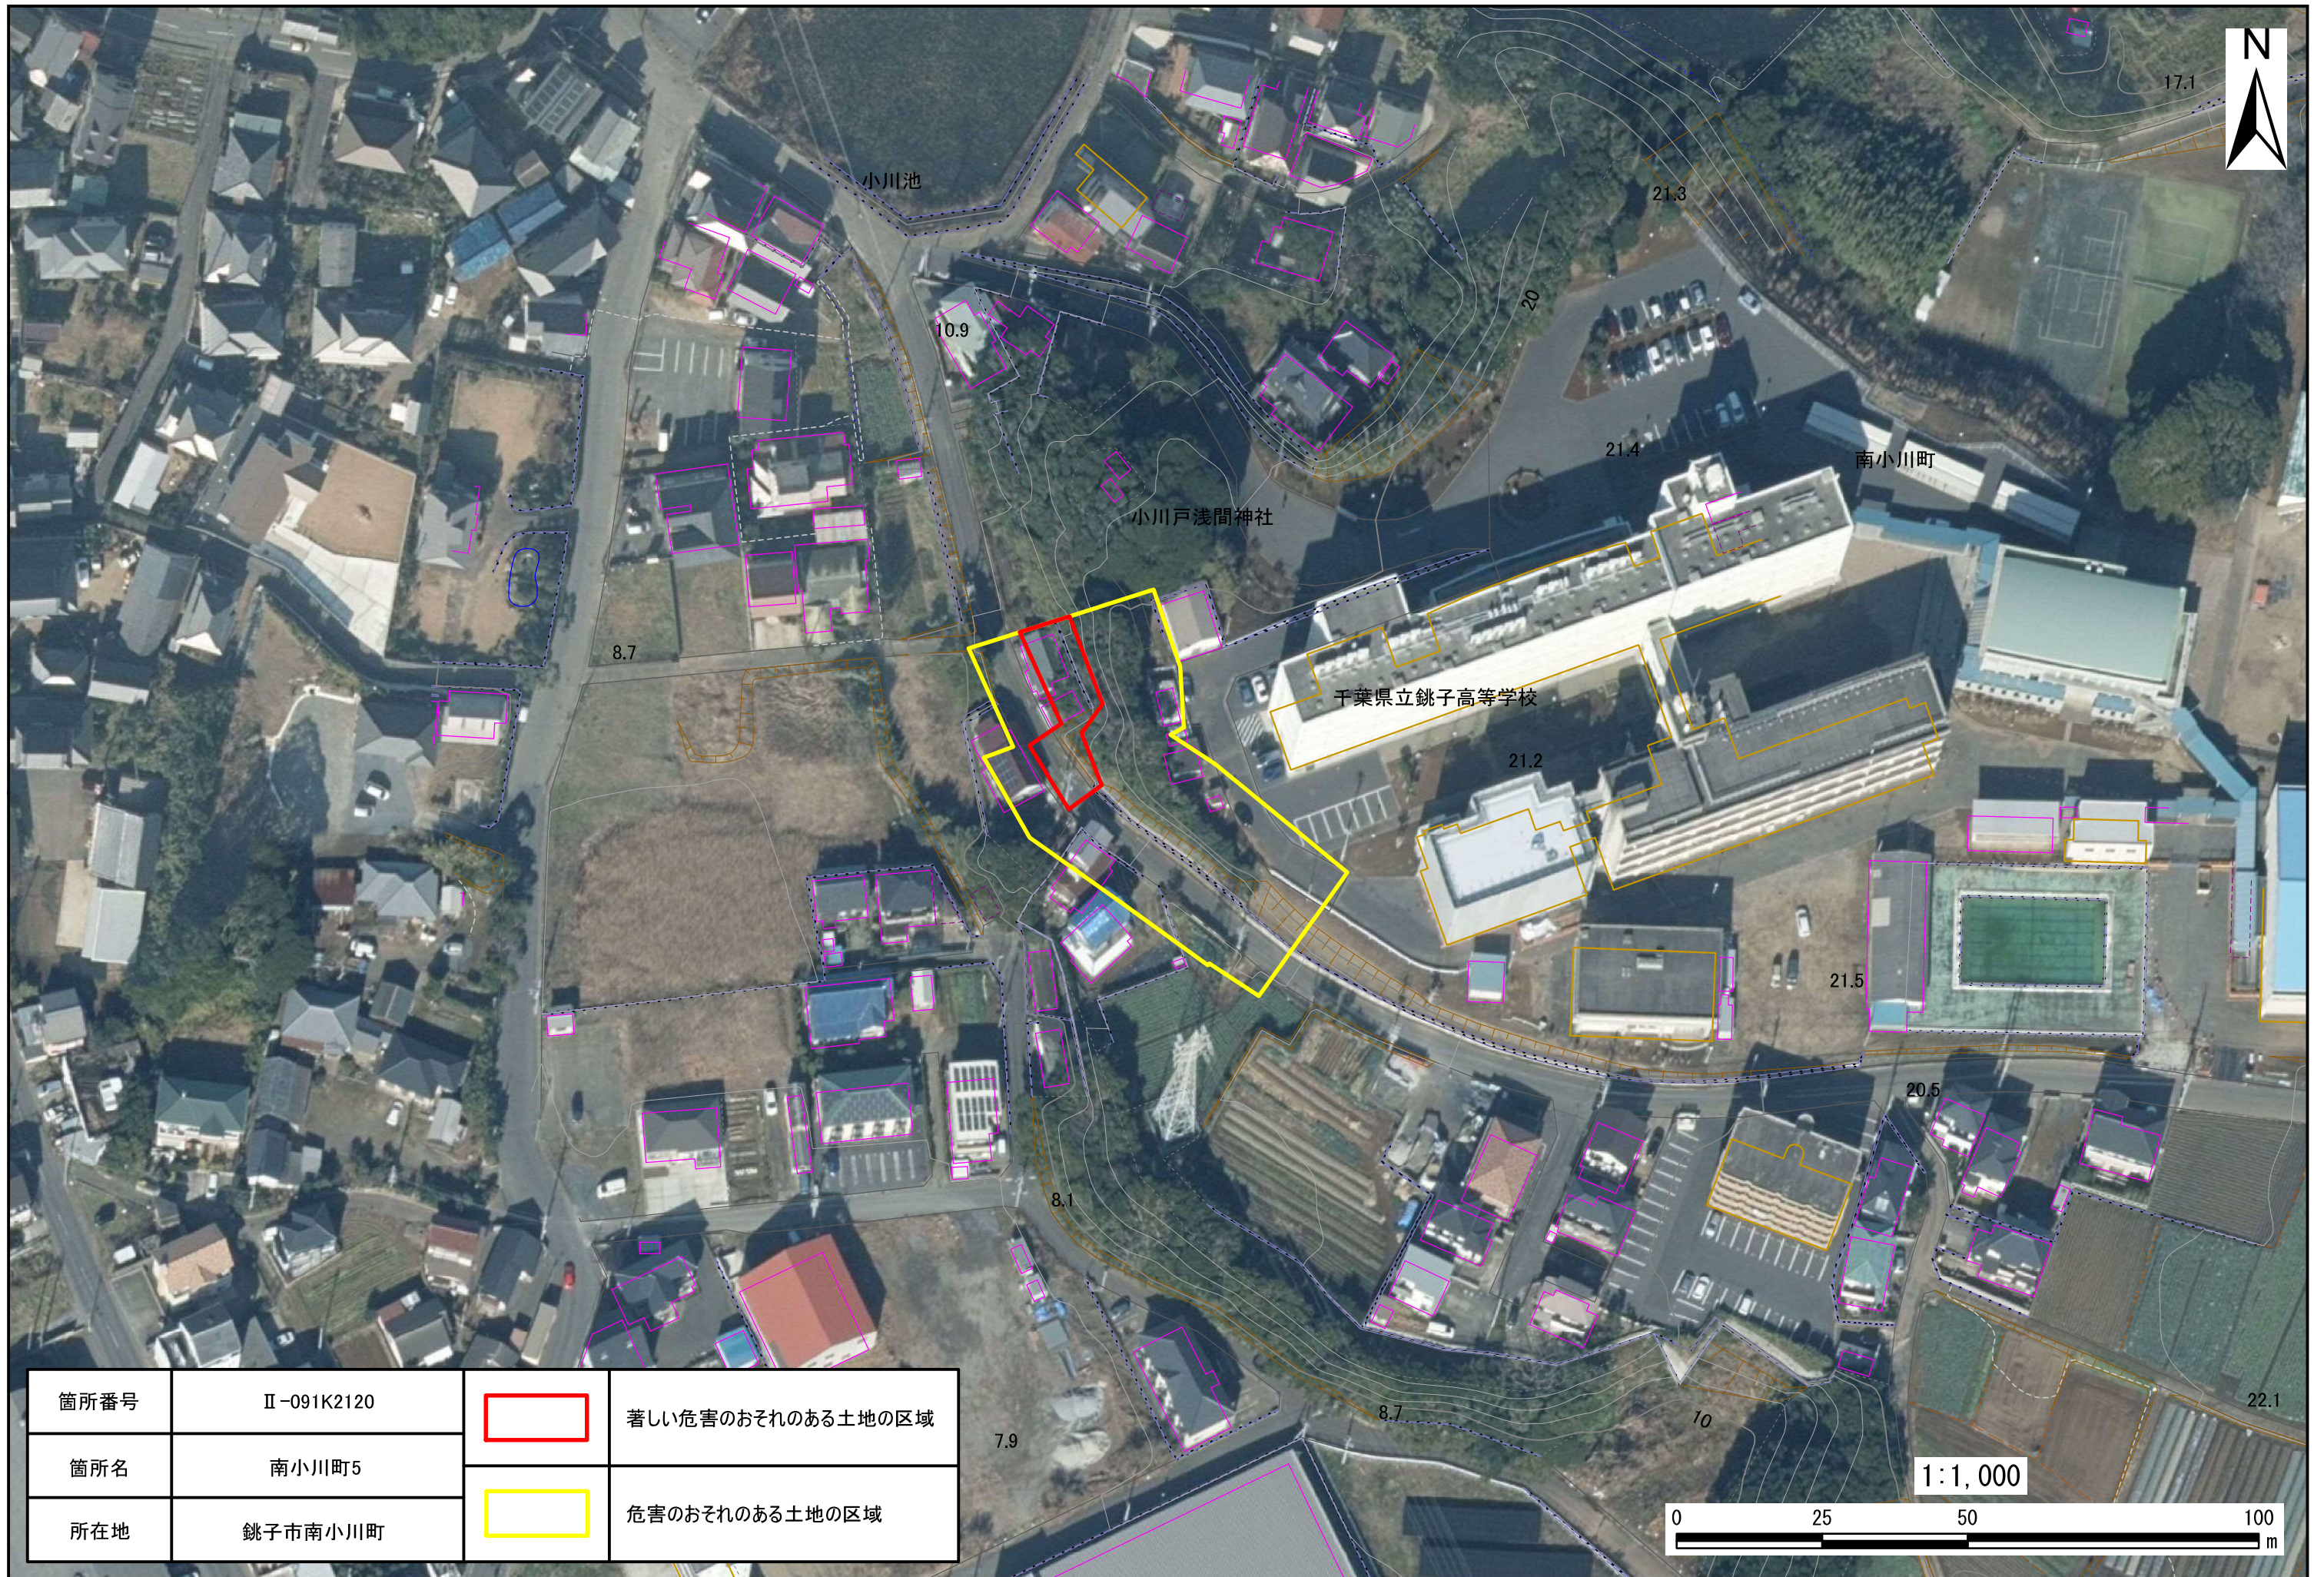

箇所番号	II-091K2120		著しい危害のおそれのある土地の区域
箇所名	南小川町5		危害のおそれのある土地の区域
所在地	銚子市南小川町		

箇所番号	II-091K2120		著しい危害のおそれのある土地の区域
箇所名	南小川町5		危害のおそれのある土地の区域
所在地	銚子市南小川町		