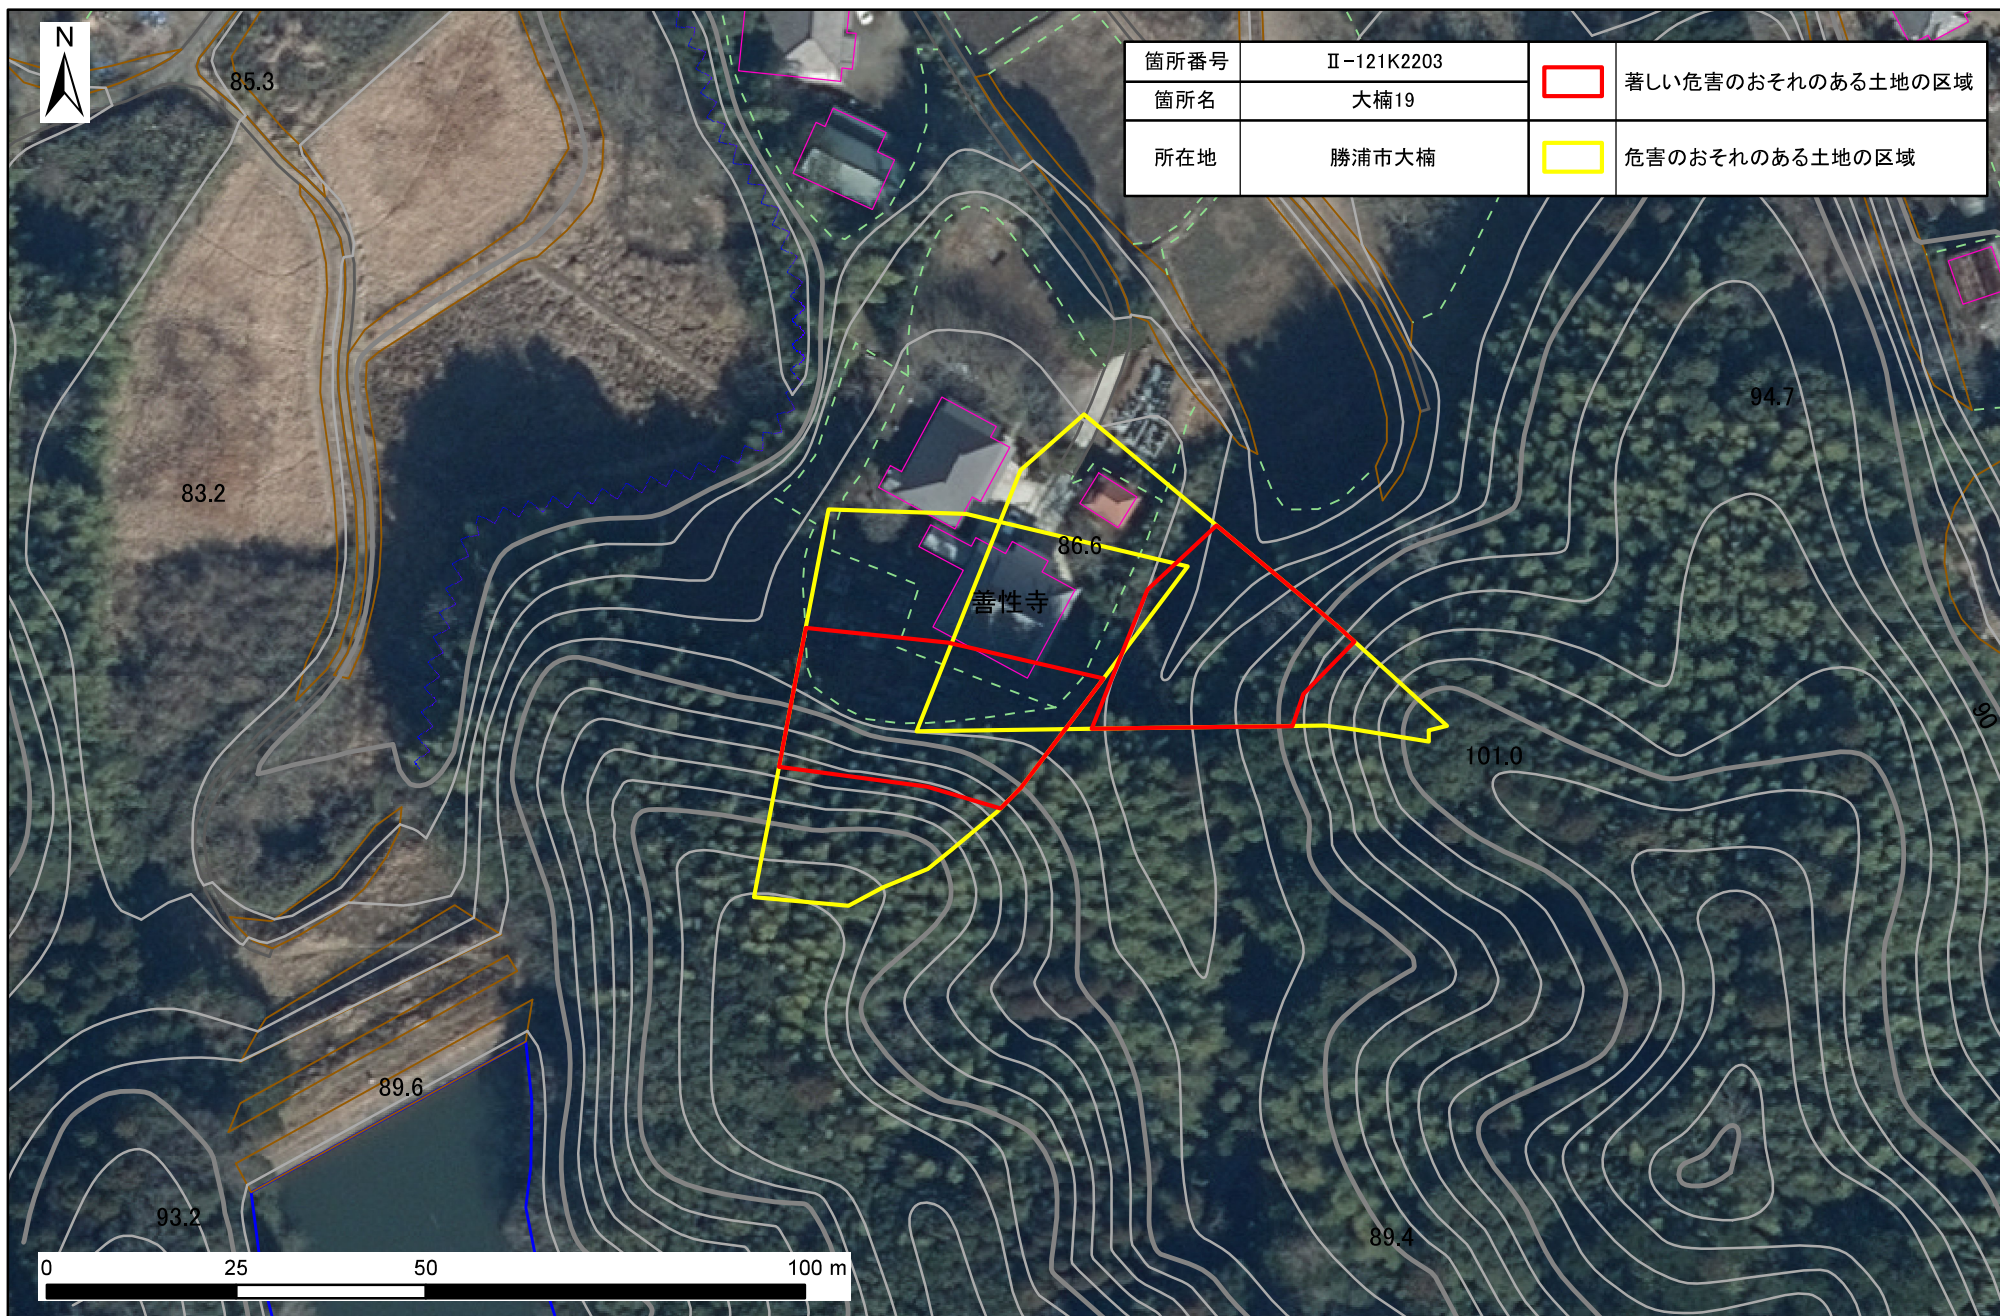

土砂災害警戒区域・特別警戒区域図(急傾斜地の崩壊) 大楠地区

土砂災害警戒区域・特別警戒区域図(急傾斜地の崩壊) 大楠地区