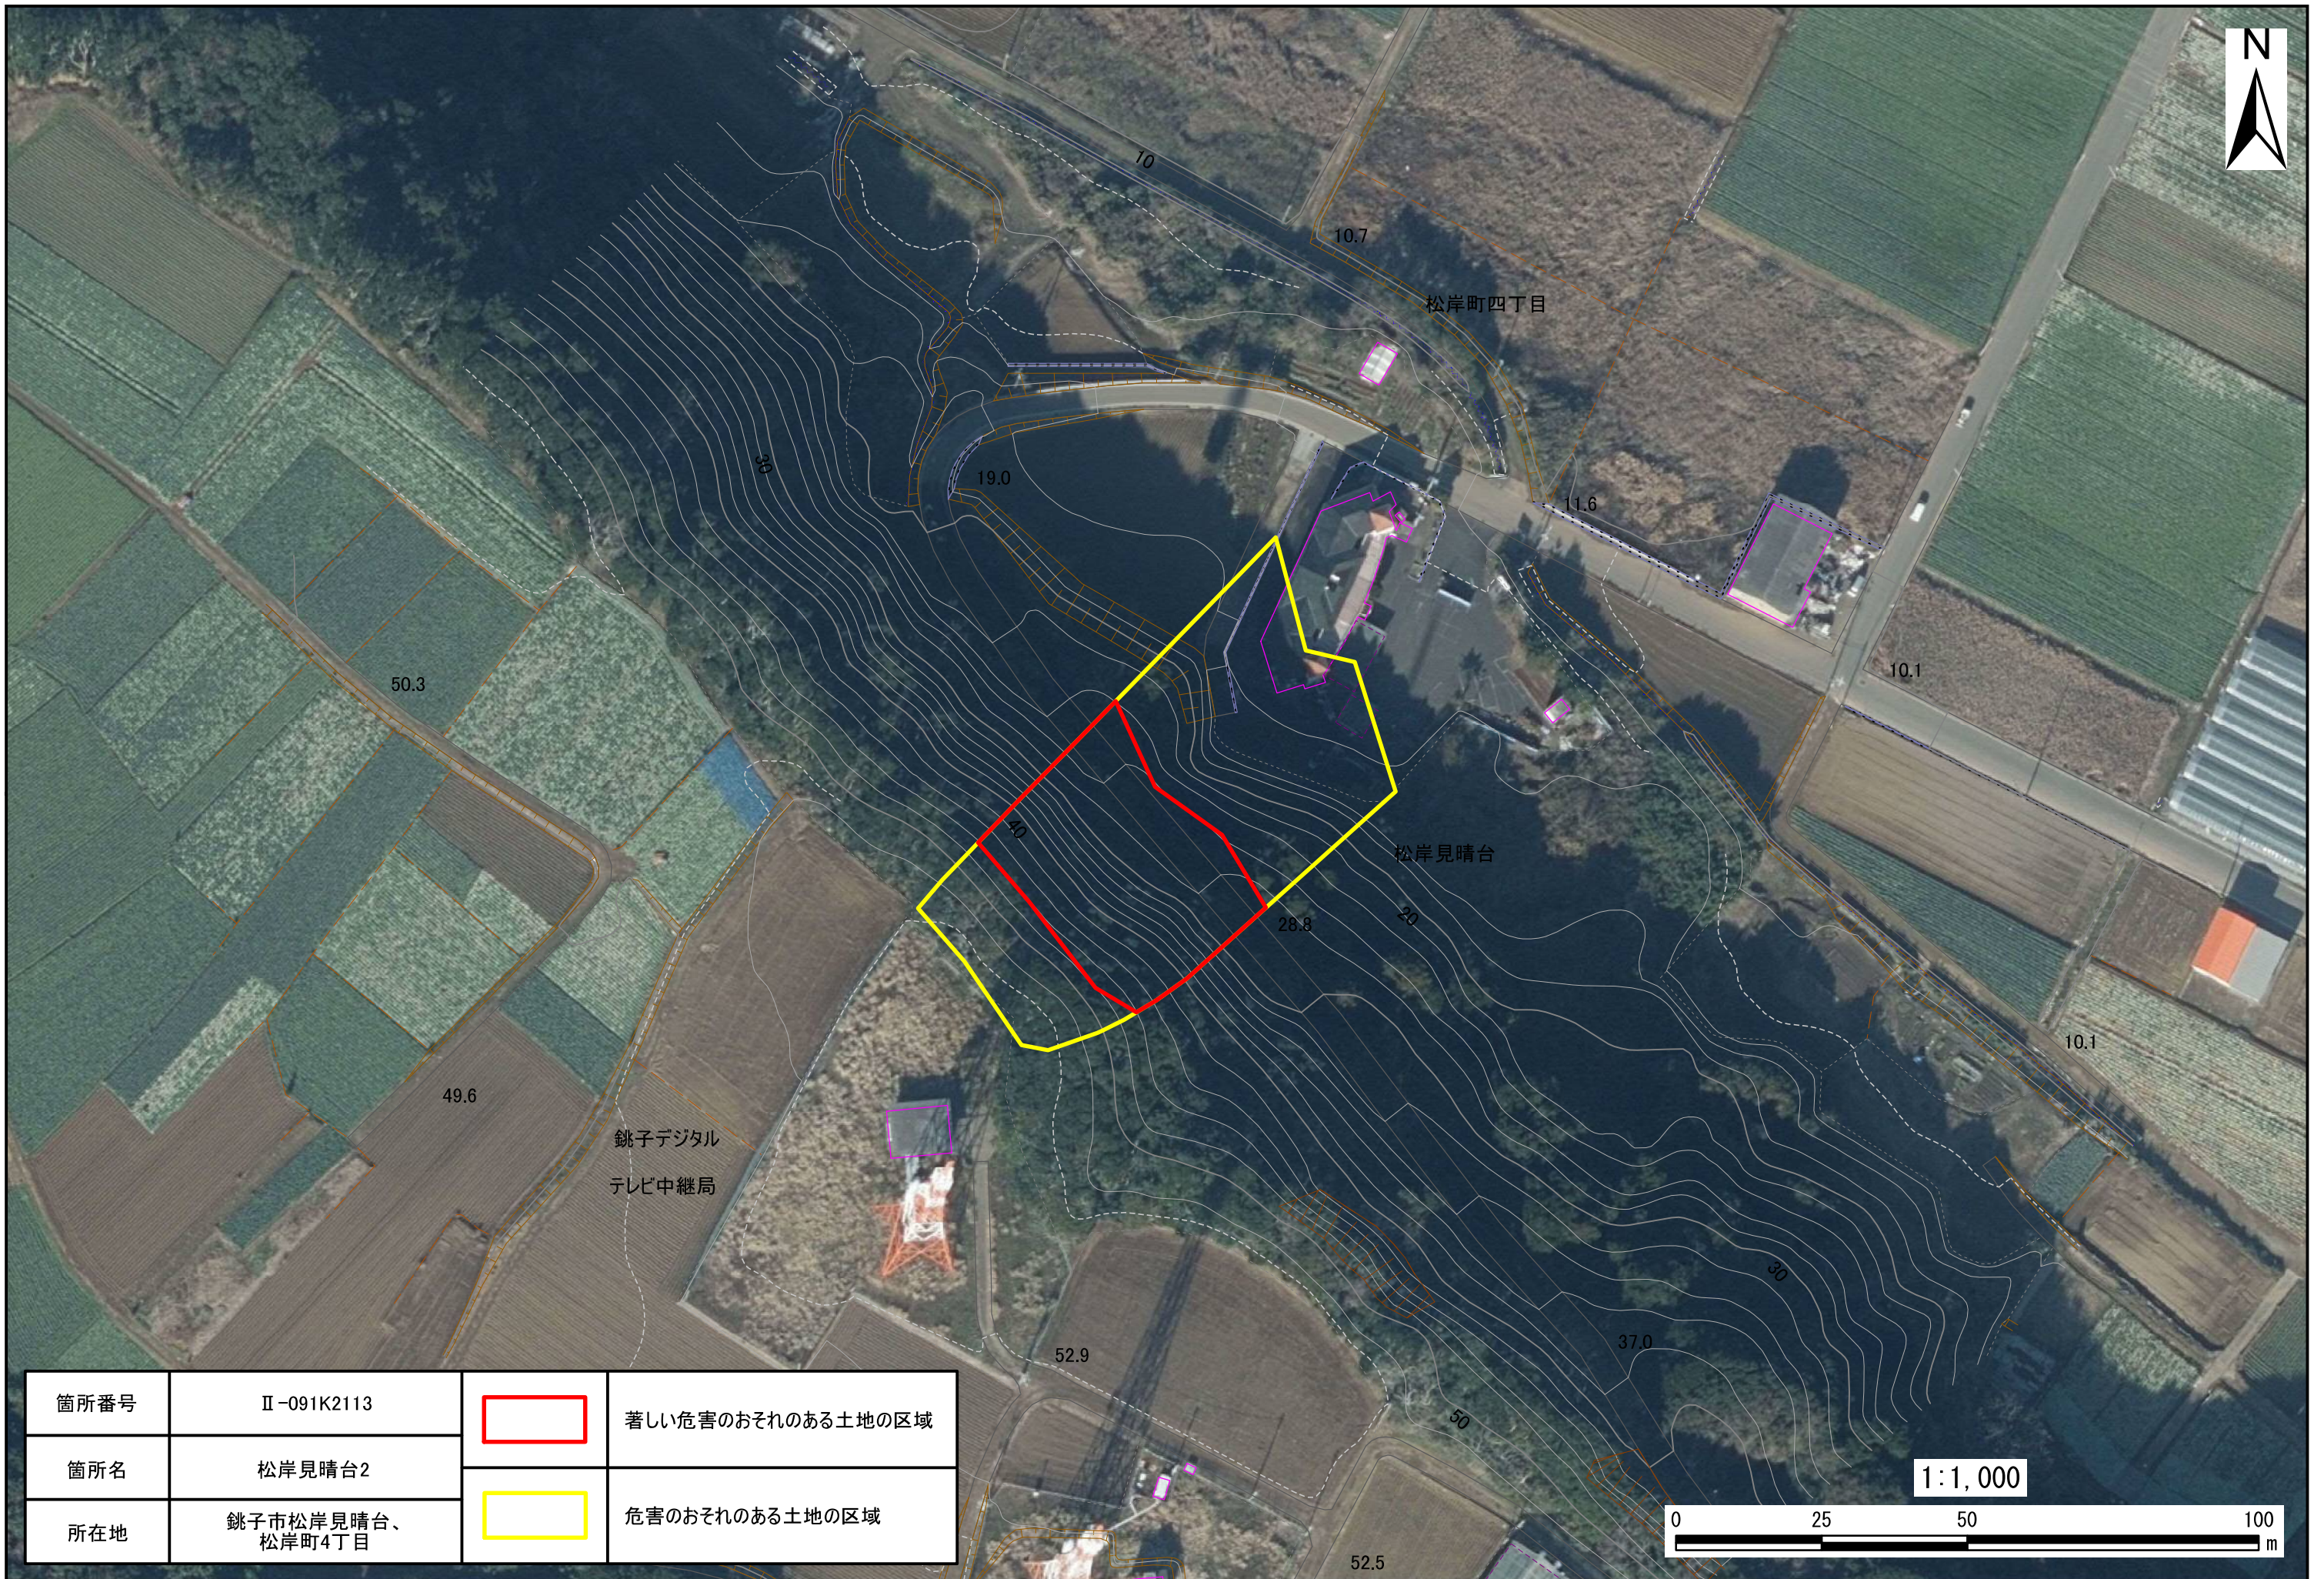

箇所番号	II-091K2113		著しい危害のおそれのある土地の区域
箇所名	松岸見晴台2		危害のおそれのある土地の区域
所在地	銚子市松岸見晴台、 松岸町4丁目		

箇所番号	II-091K2113		著しい危害のおそれのある土地の区域
箇所名	松岸見晴台2		危害のおそれのある土地の区域
所在地	銚子市松岸見晴台、 松岸町4丁目		