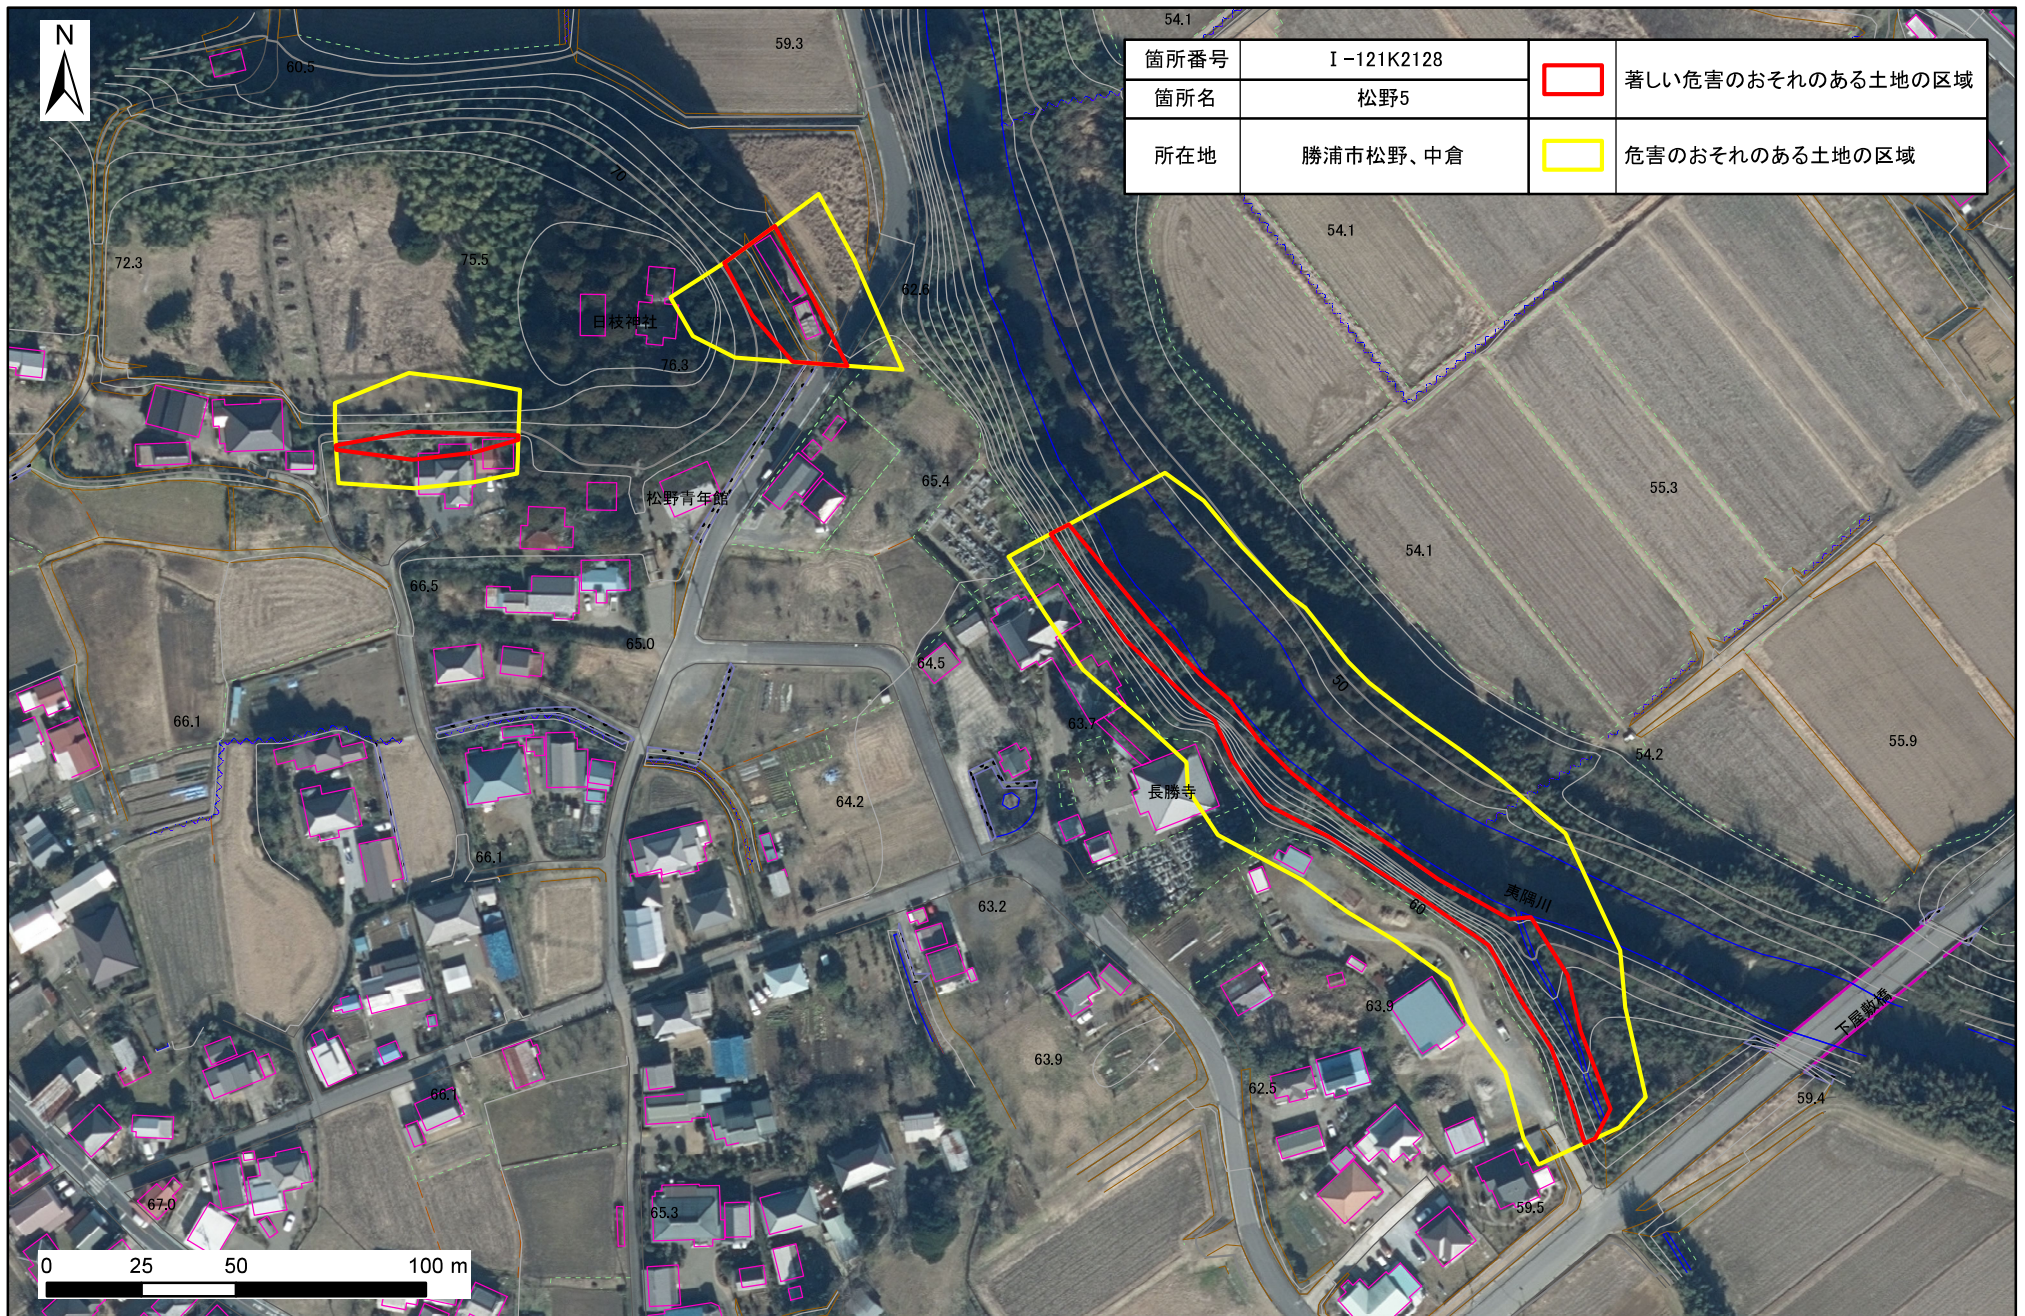

土砂災害警戒区域・特別警戒区域図(急傾斜地の崩壊) 松野、中倉地区

土砂災害警戒区域・特別警戒区域図(急傾斜地の崩壊) 松野、中倉地区