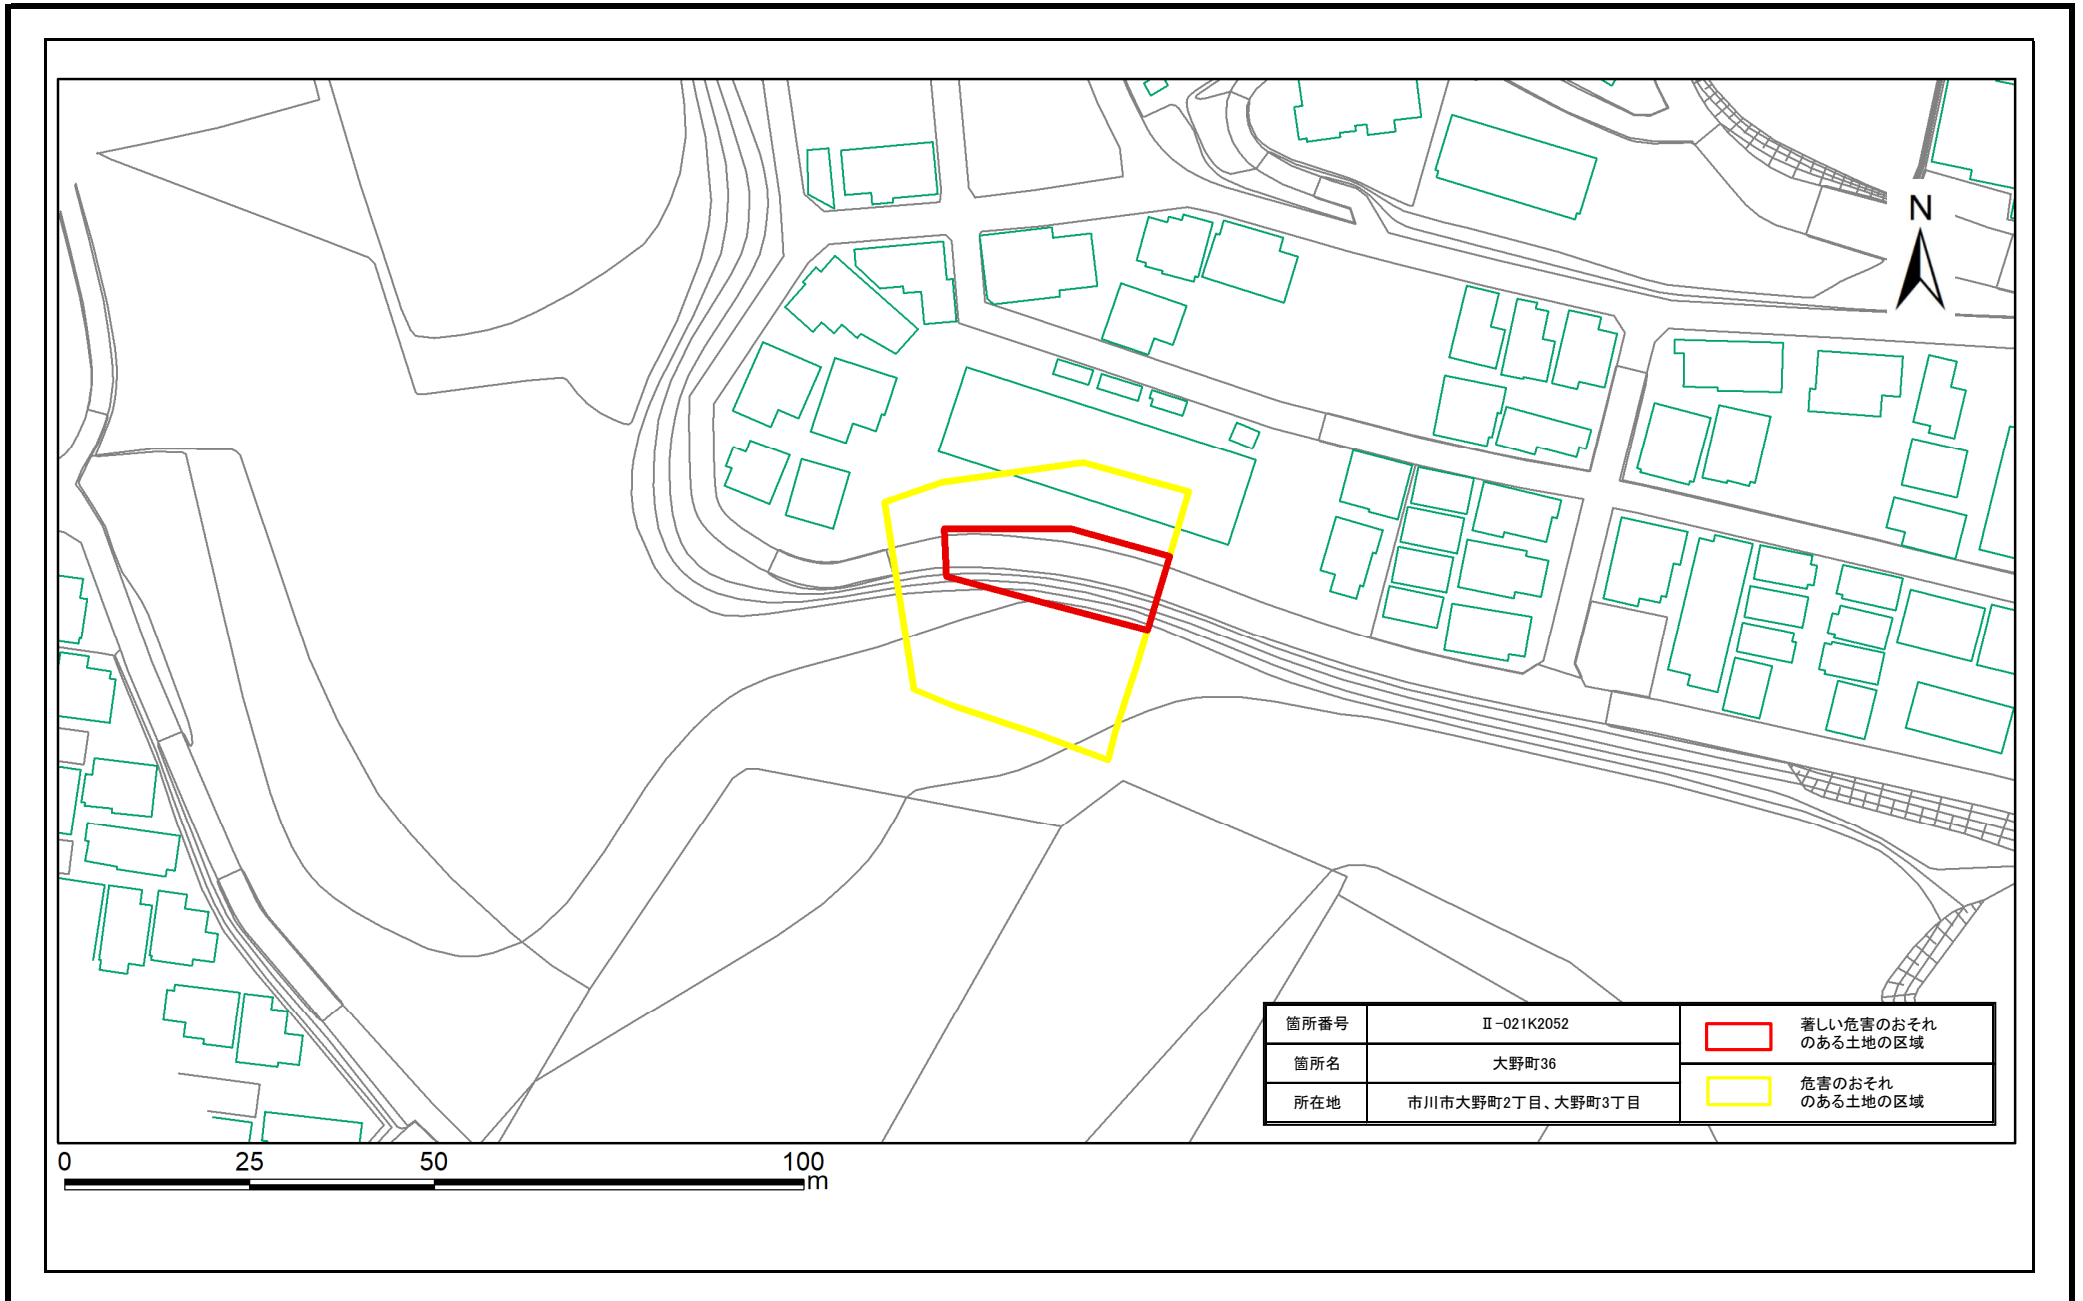

土砂災害警戒区域・特別警戒区域図(急傾斜地の崩壊) 大野町36地区

土砂災害警戒区域・特別警戒区域図(急傾斜地の崩壊) 大野町36地区

0 25 50 100
m