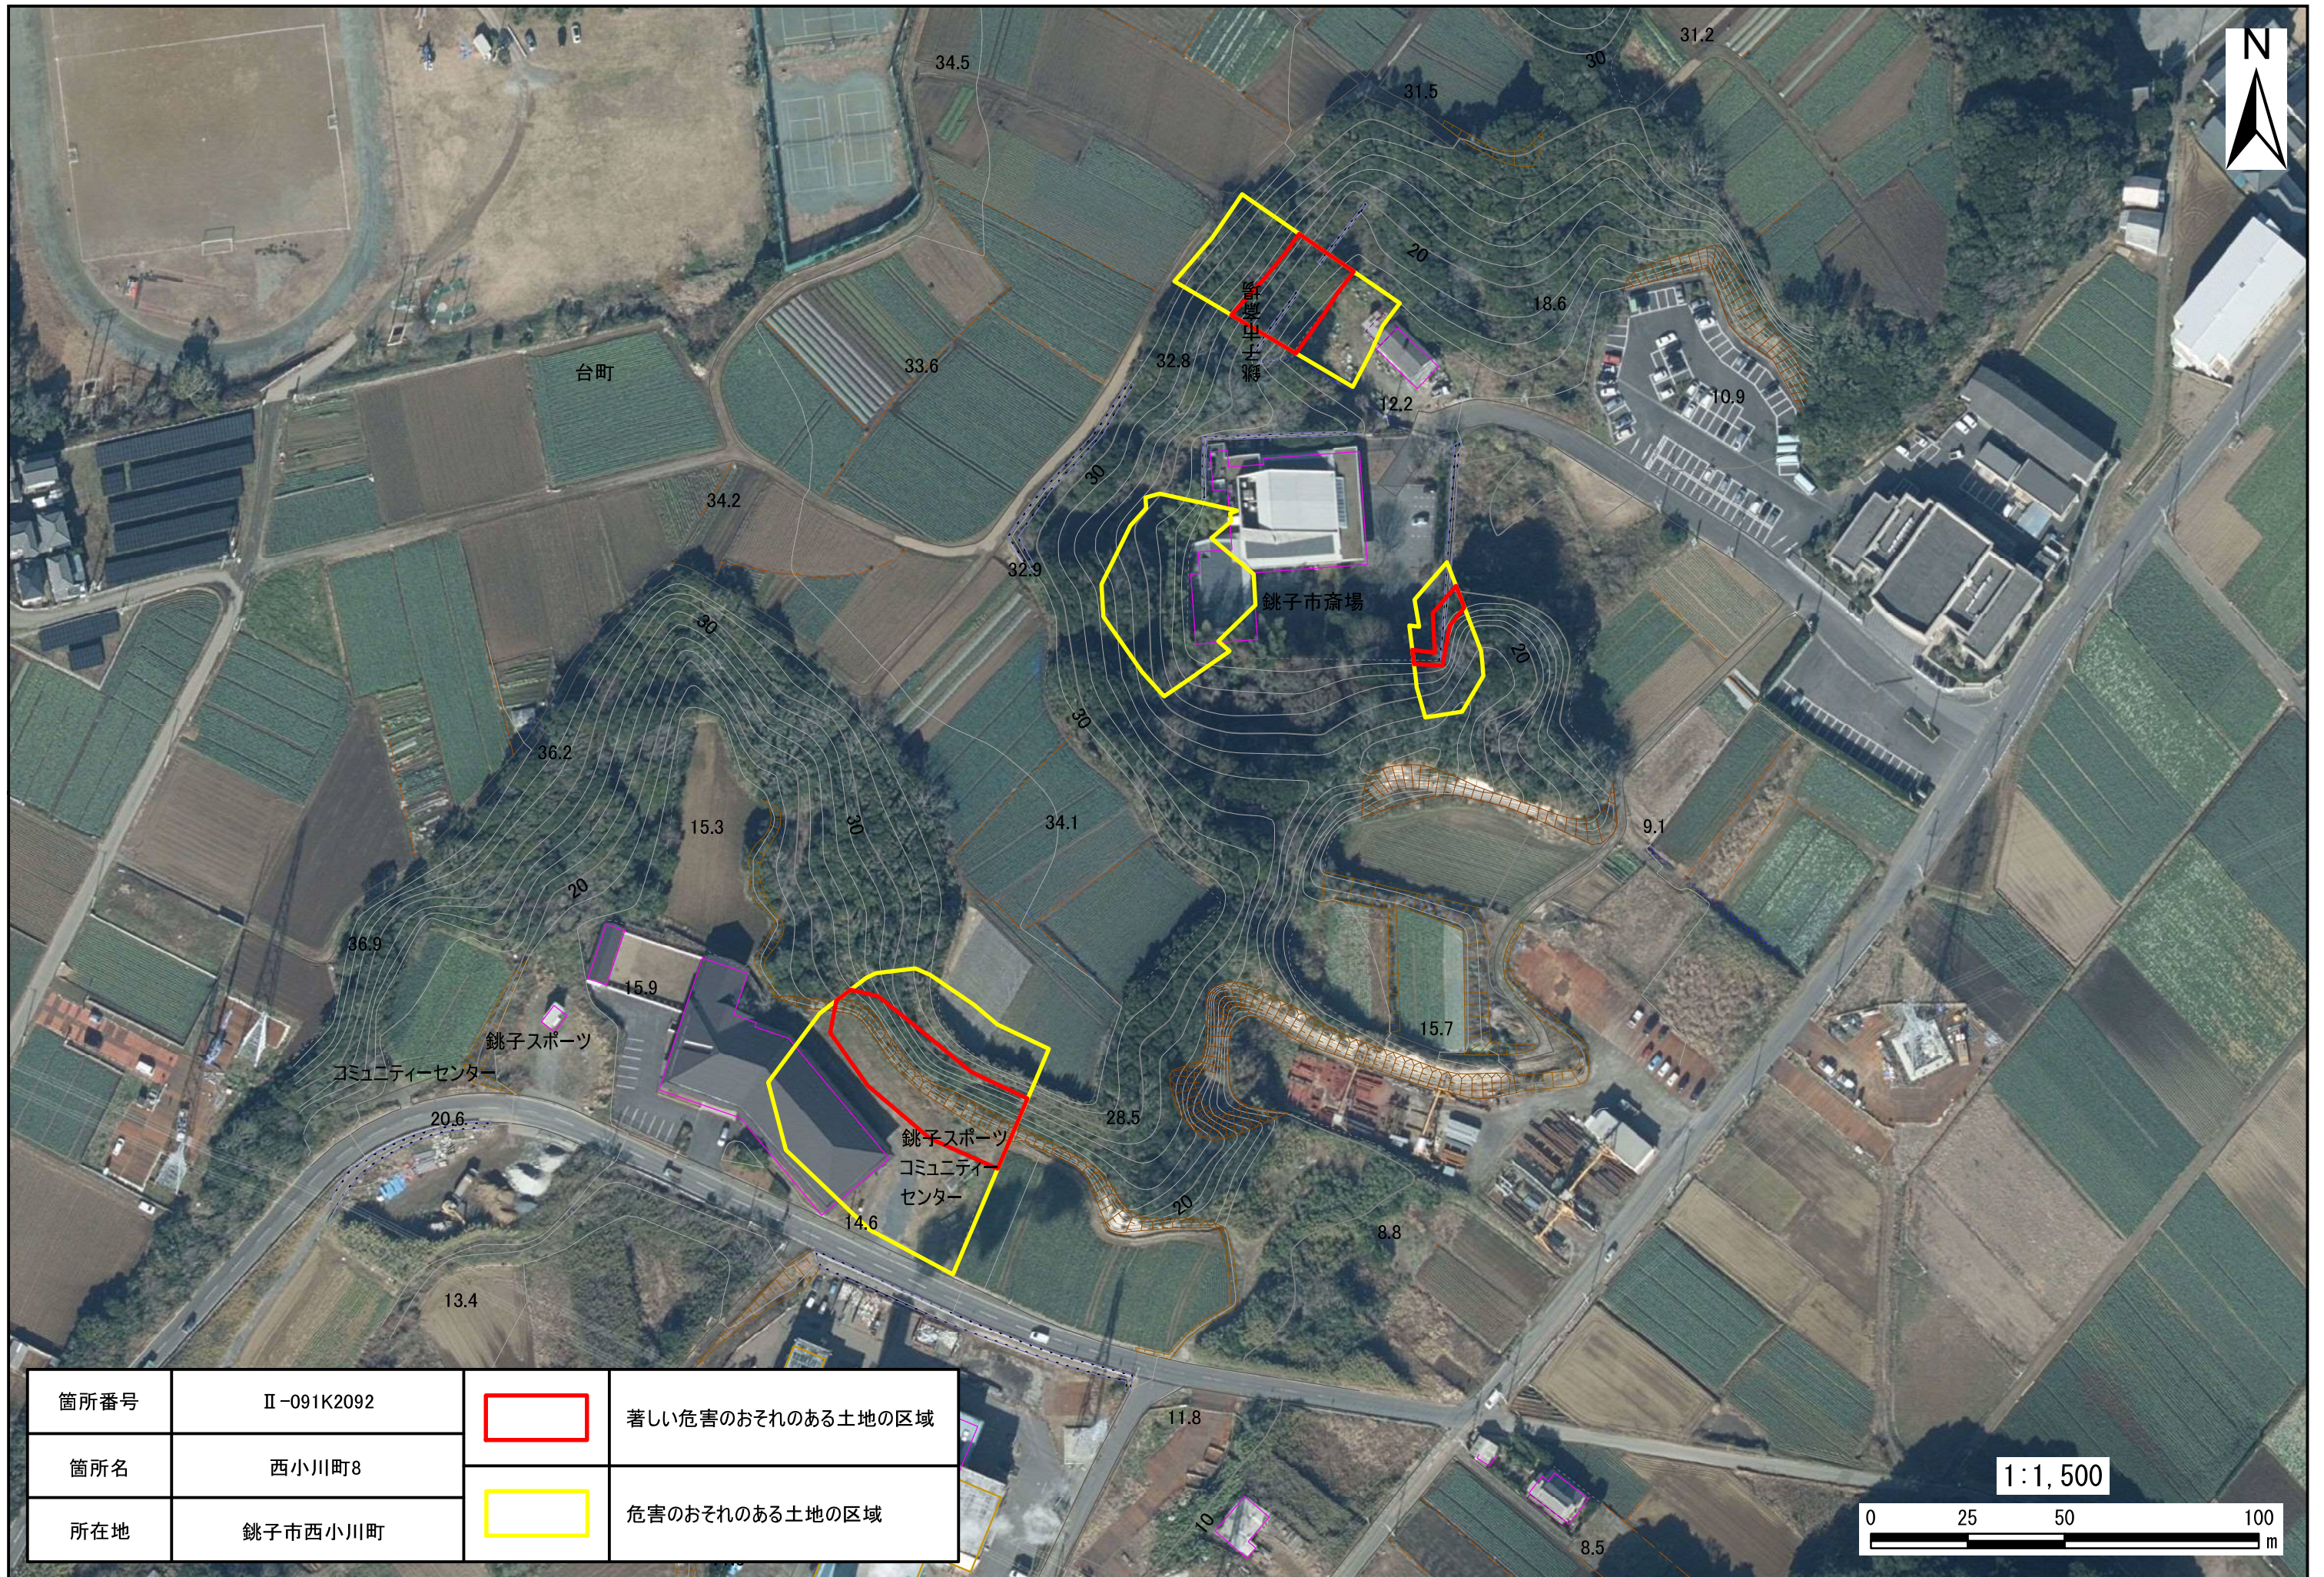

箇所番号	II-091K2092		著しい危害のおそれのある土地の区域
箇所名	西小川町8		危害のおそれのある土地の区域
所在地	鉾子市西小川町		

箇所番号	II-091K2092		著しい危害のおそれのある土地の区域
箇所名	西小川町8		危害のおそれのある土地の区域
所在地	銚子市西小川町		