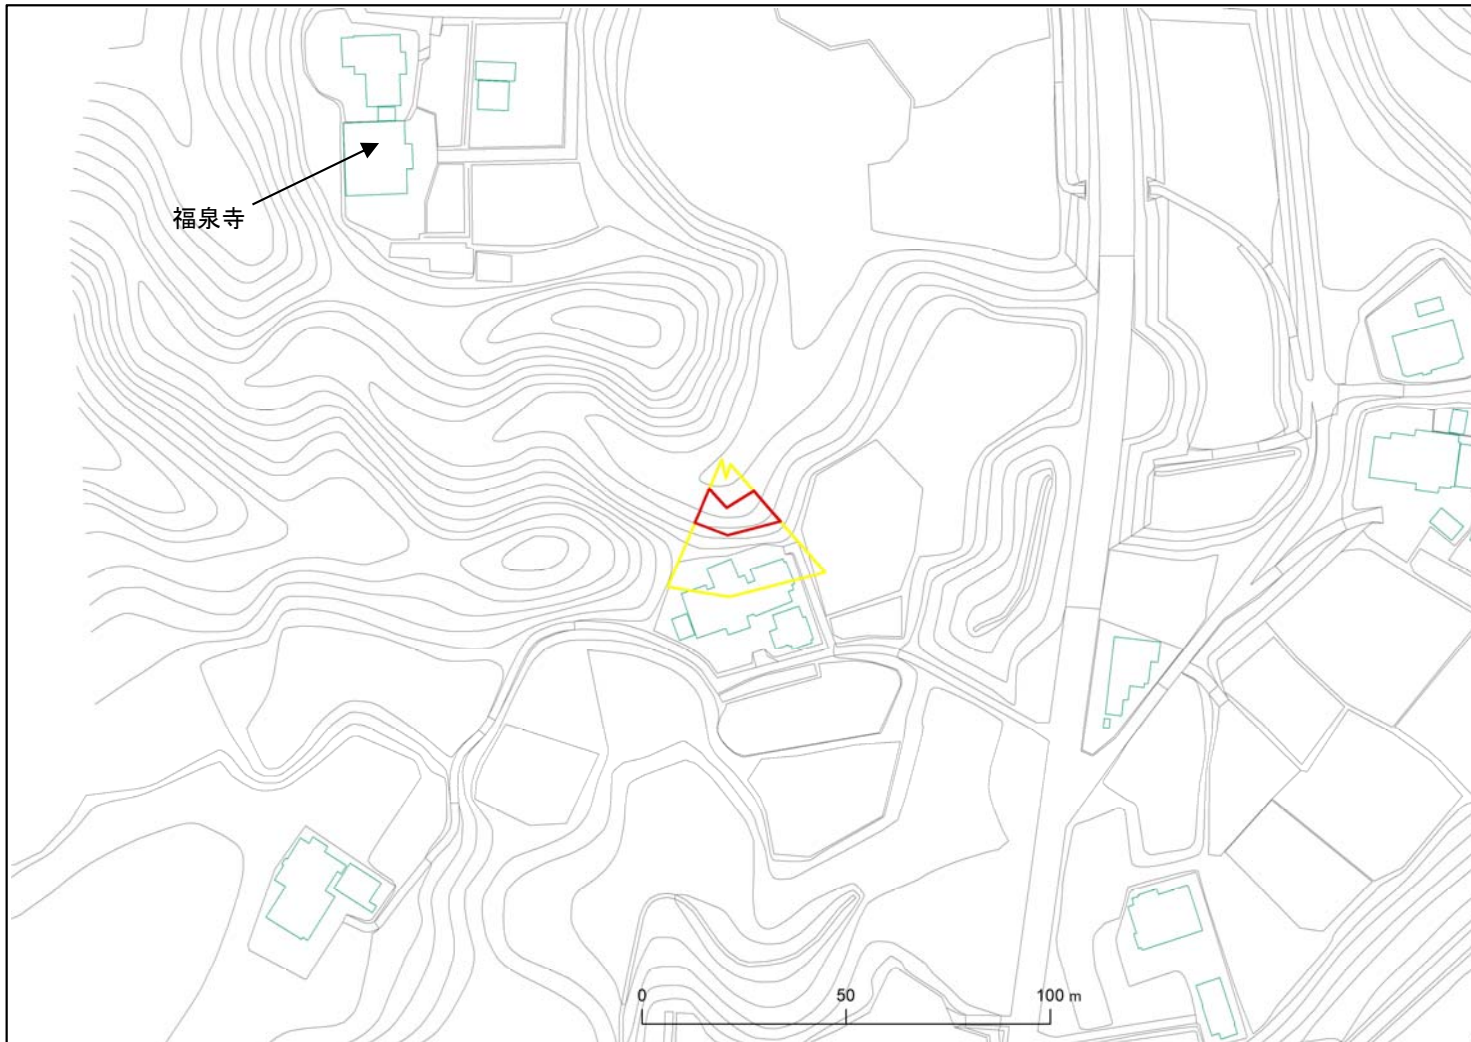

箇所番号	Ⅱ-122K2197	[Red Box]	著しい危害のおそれのある土地の区域
箇所名	山田86		
所在地	いすみ市山田	[Yellow Box]	危害のおそれのある土地の区域

# 土砂災害警戒区域・特別警戒区域図(急傾斜地の崩壊)

土砂災害警戒区域・特別警戒区域図	
図面凡例	
土砂災害特別警戒区域 (著しい危害のおそれのある土地の区域)	
土砂災害警戒区域 (危害のおそれのある土地の区域)	