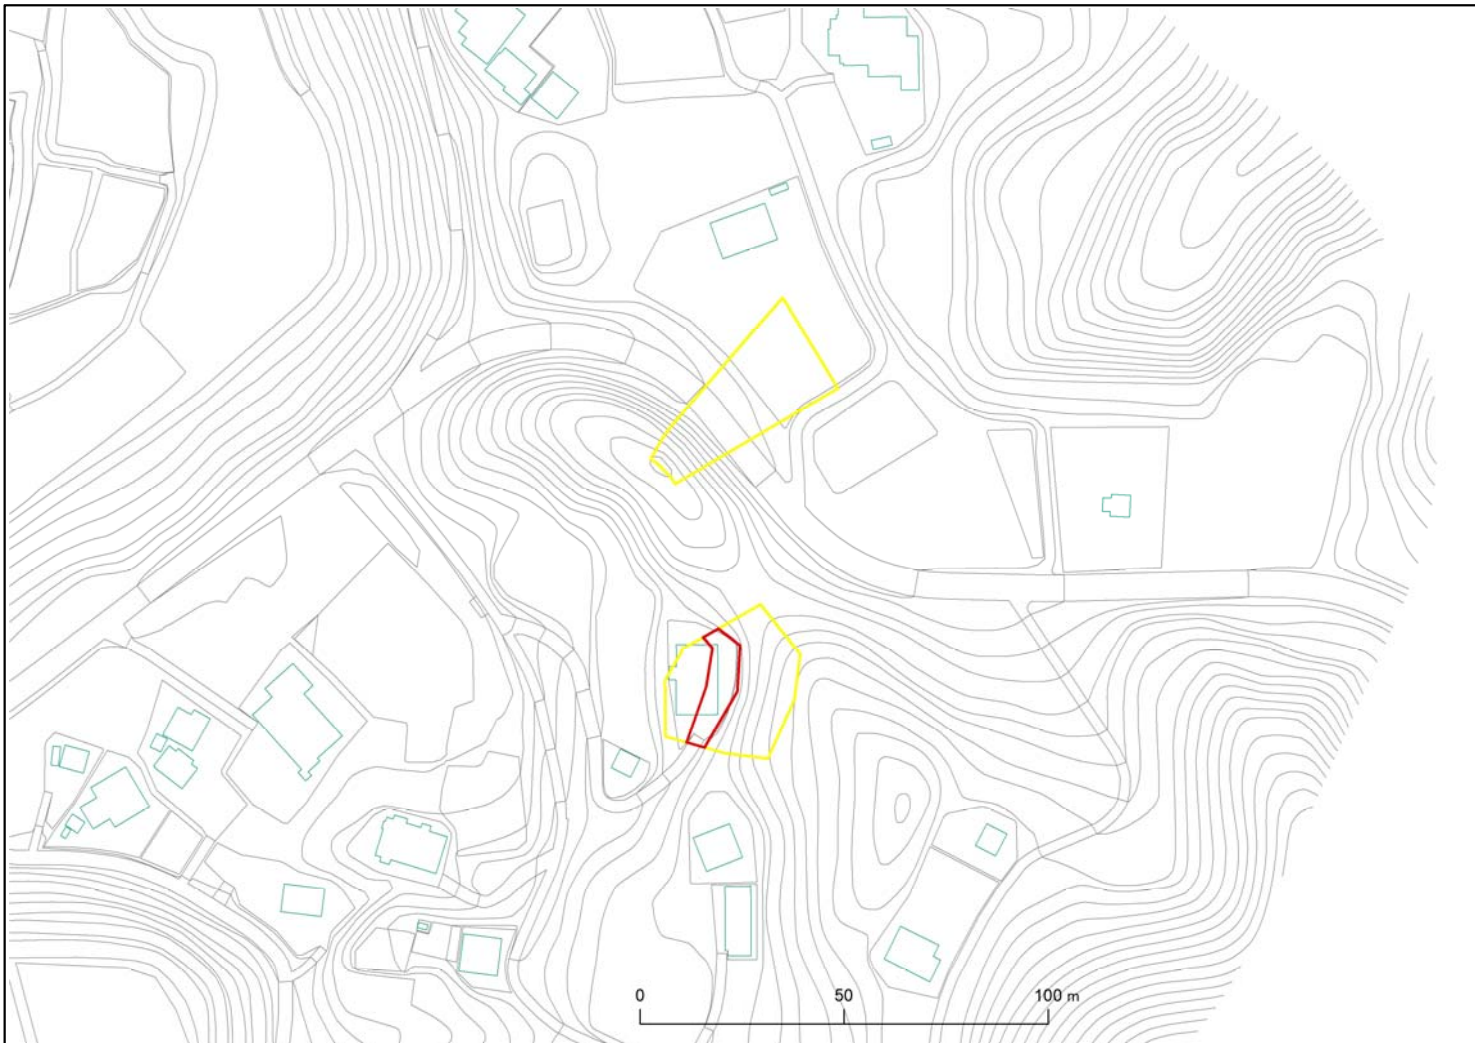

箇所番号	Ⅱ-122K2194		著しい危害のおそれのある土地の区域
箇所名	山田		
所在地	いすみ市山田		危害のおそれのある土地の区域

# 土砂災害警戒区域・特別警戒区域図(急傾斜地の崩壊)

土砂災害警戒区域・特別警戒区域図	
図面凡例	
土砂災害特別警戒区域 (著しい危害のおそれのある土地の区域)	
土砂災害警戒区域 (危害のおそれのある土地の区域)	