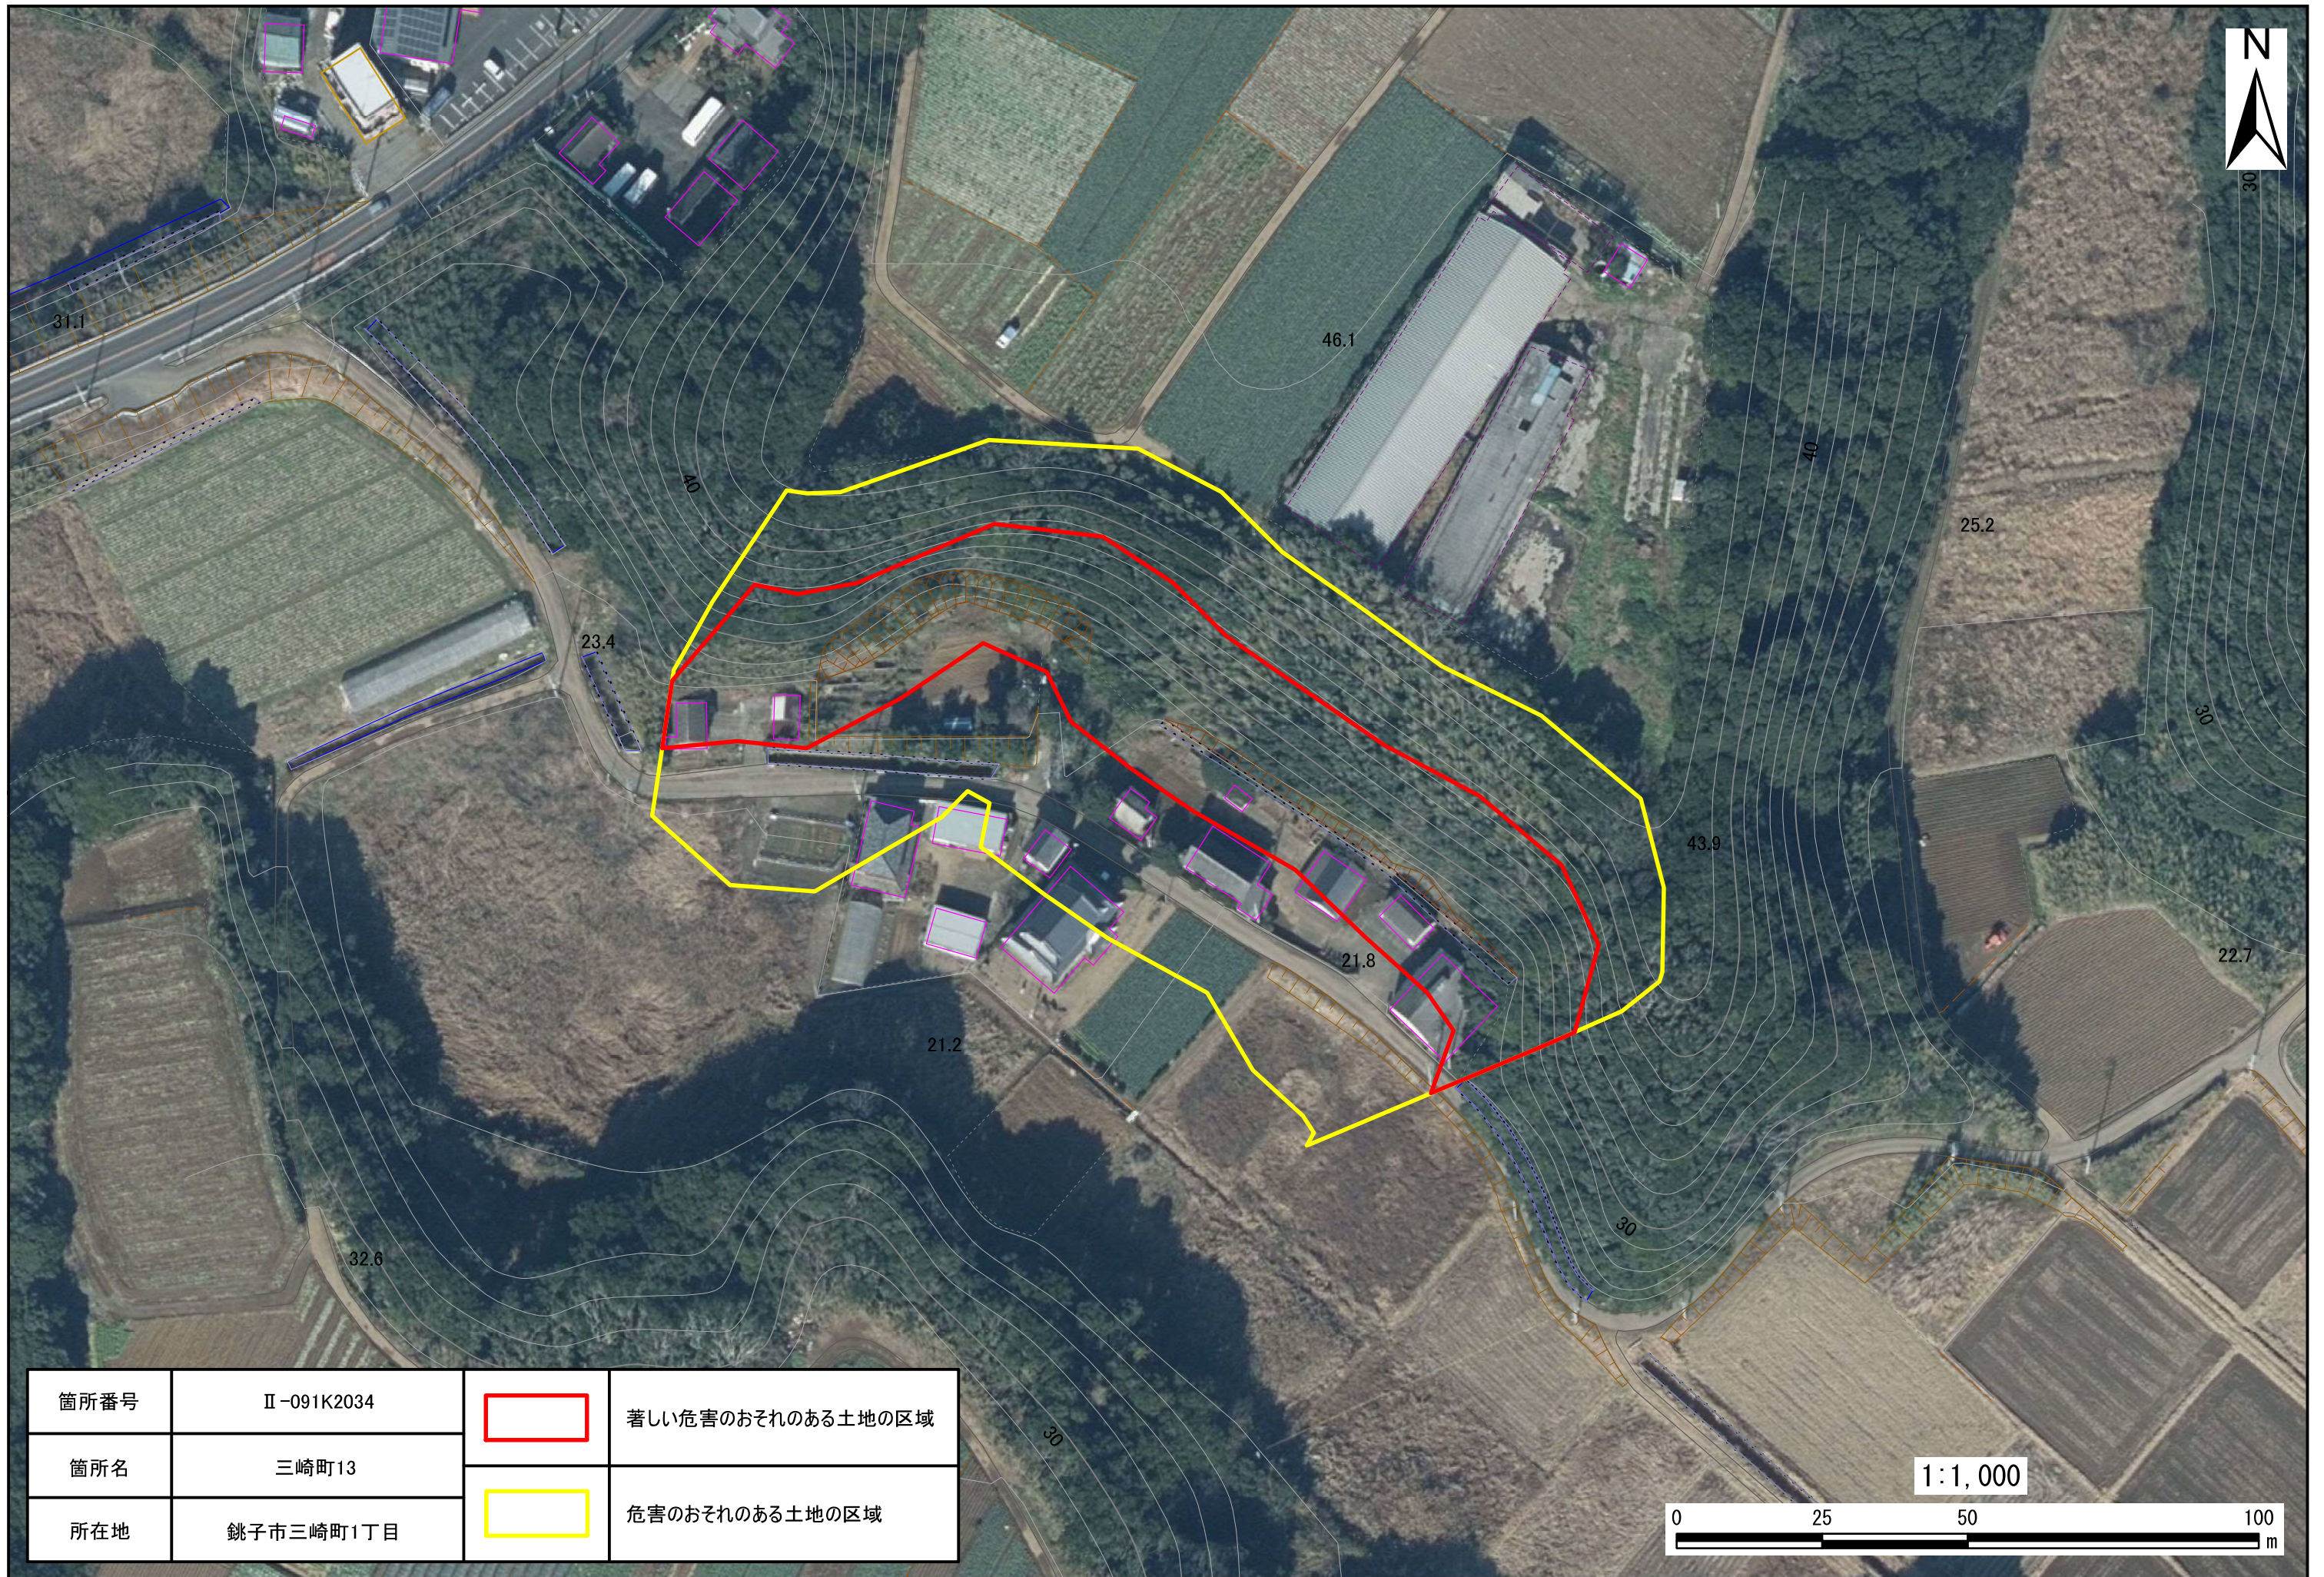

箇所番号	II-091K2034		著しい危害のおそれのある土地の区域
箇所名	三崎町13		危害のおそれのある土地の区域
所在地	銚子市三崎町1丁目		

箇所番号	II-091K2034		著しい危害のおそれのある土地の区域
箇所名	三崎町13		危害のおそれのある土地の区域
所在地	銚子市三崎町1丁目		