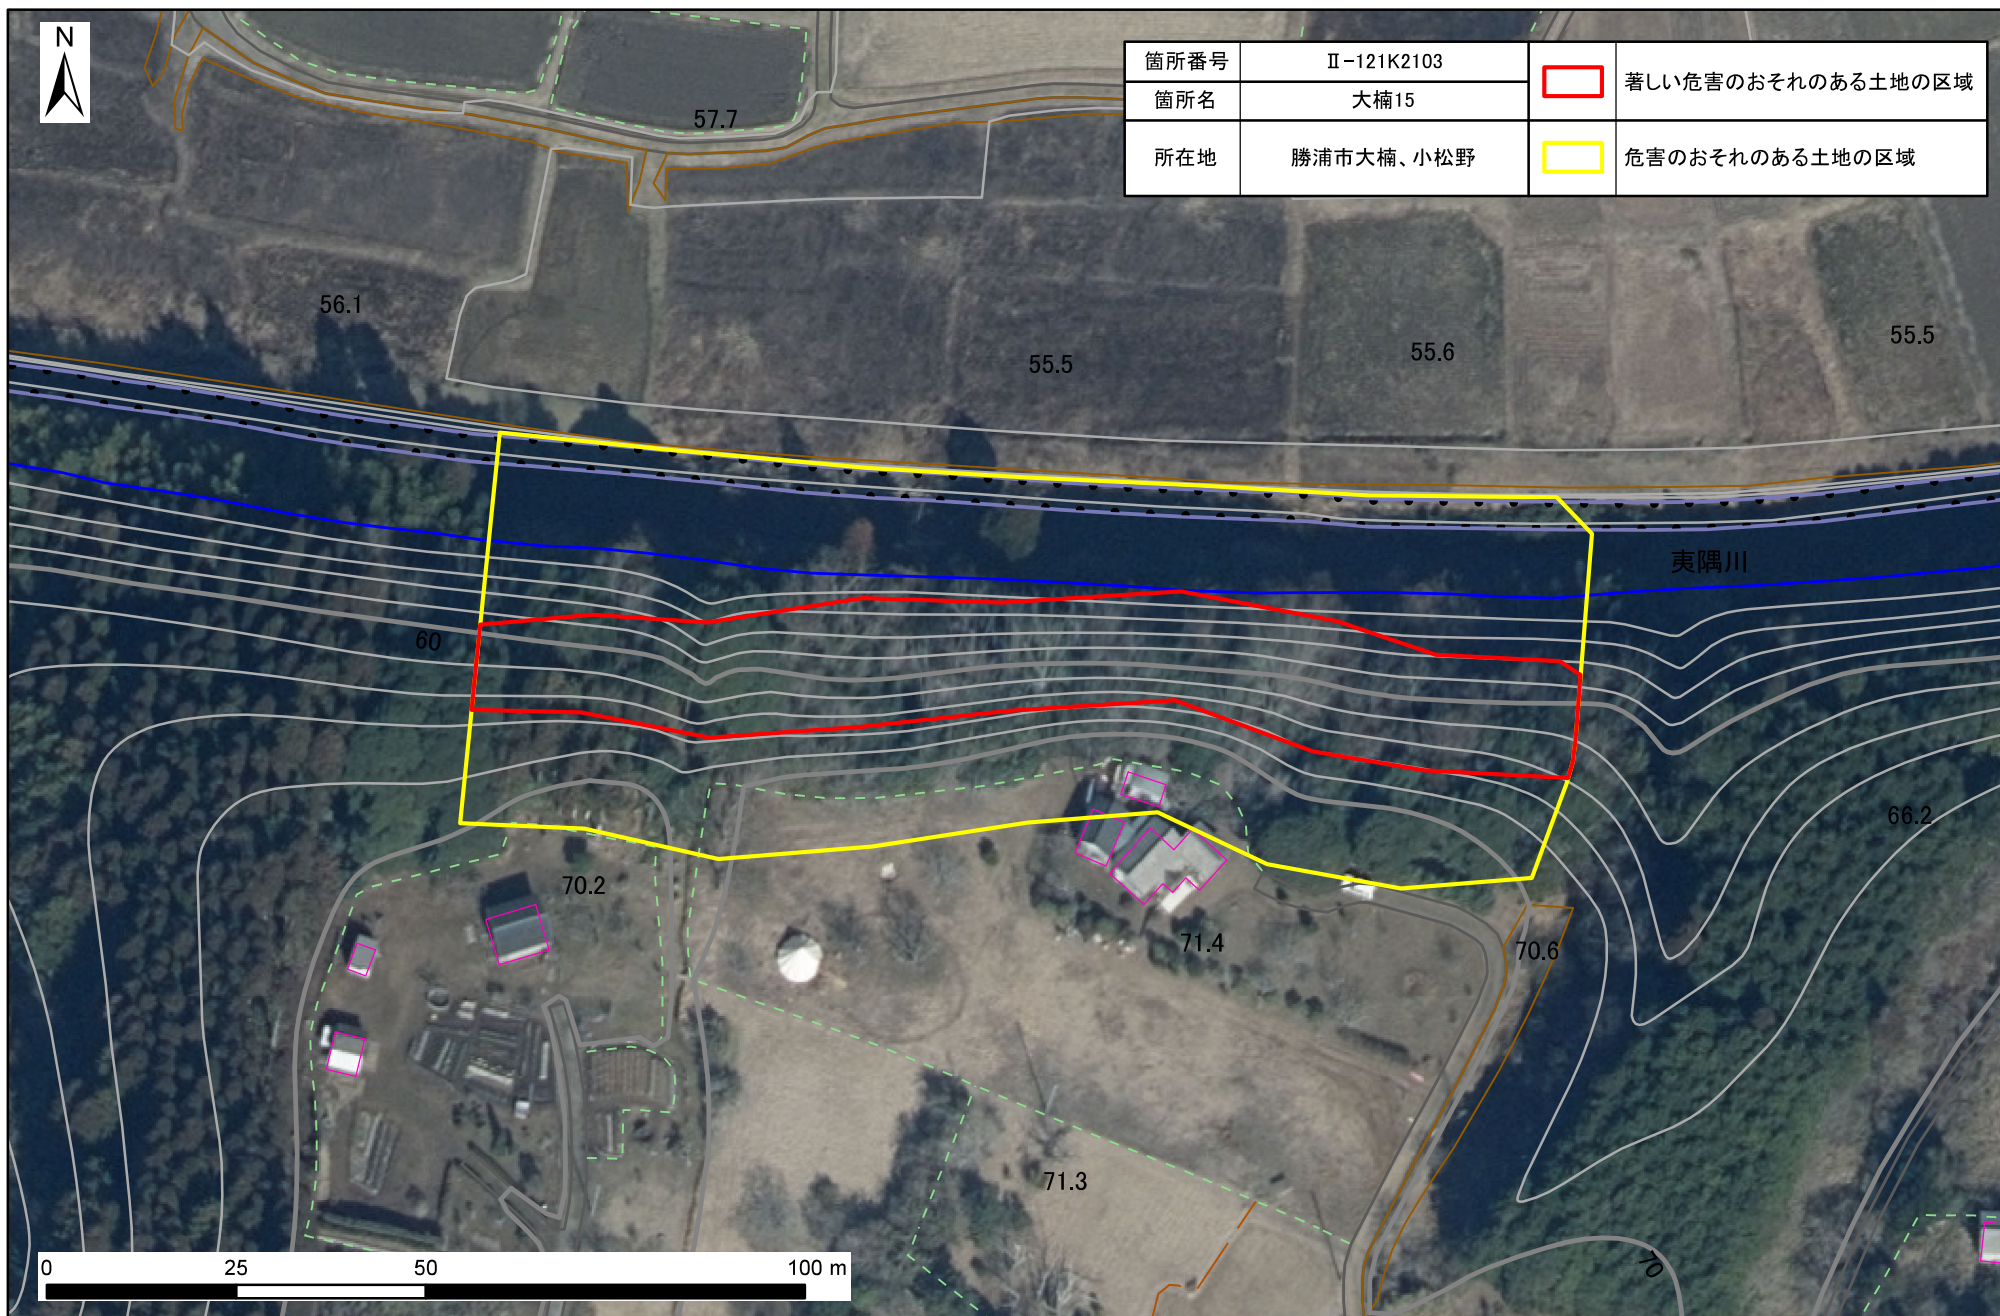

土砂災害警戒区域・特別警戒区域図(急傾斜地の崩壊) 大楠、小松野地区

土砂災害警戒区域・特別警戒区域図(急傾斜地の崩壊) 大楠、小松野地区