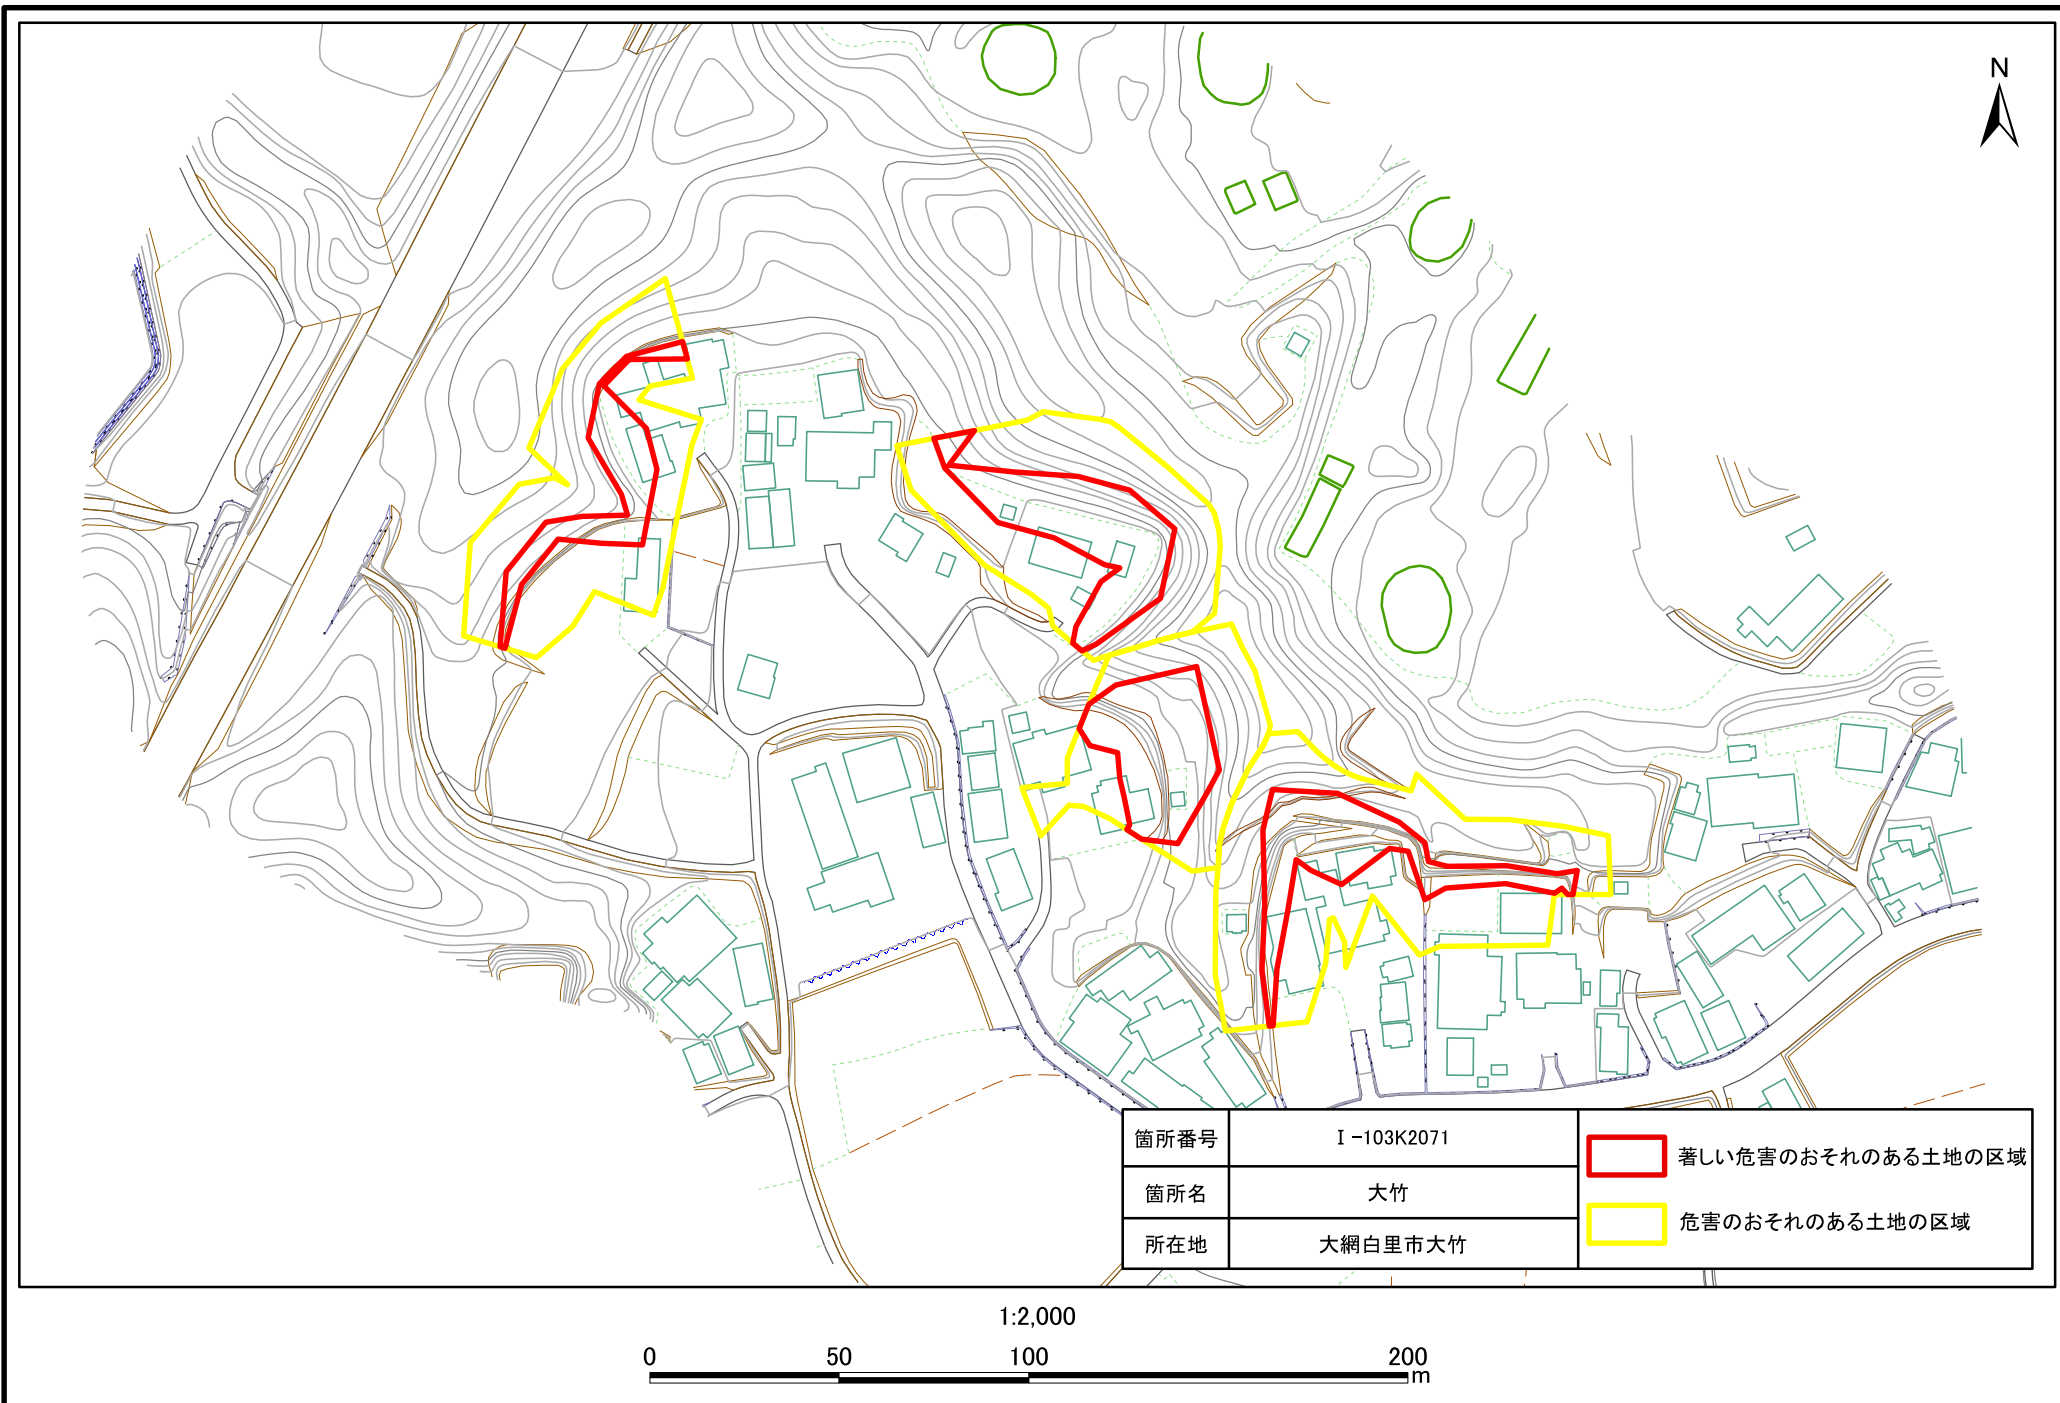

土砂災害警戒区域・特別警戒区域図(急傾斜地の崩壊) 大竹

土砂災害警戒区域・特別警戒区域図(急傾斜地の崩壊) 大竹

1:2,000