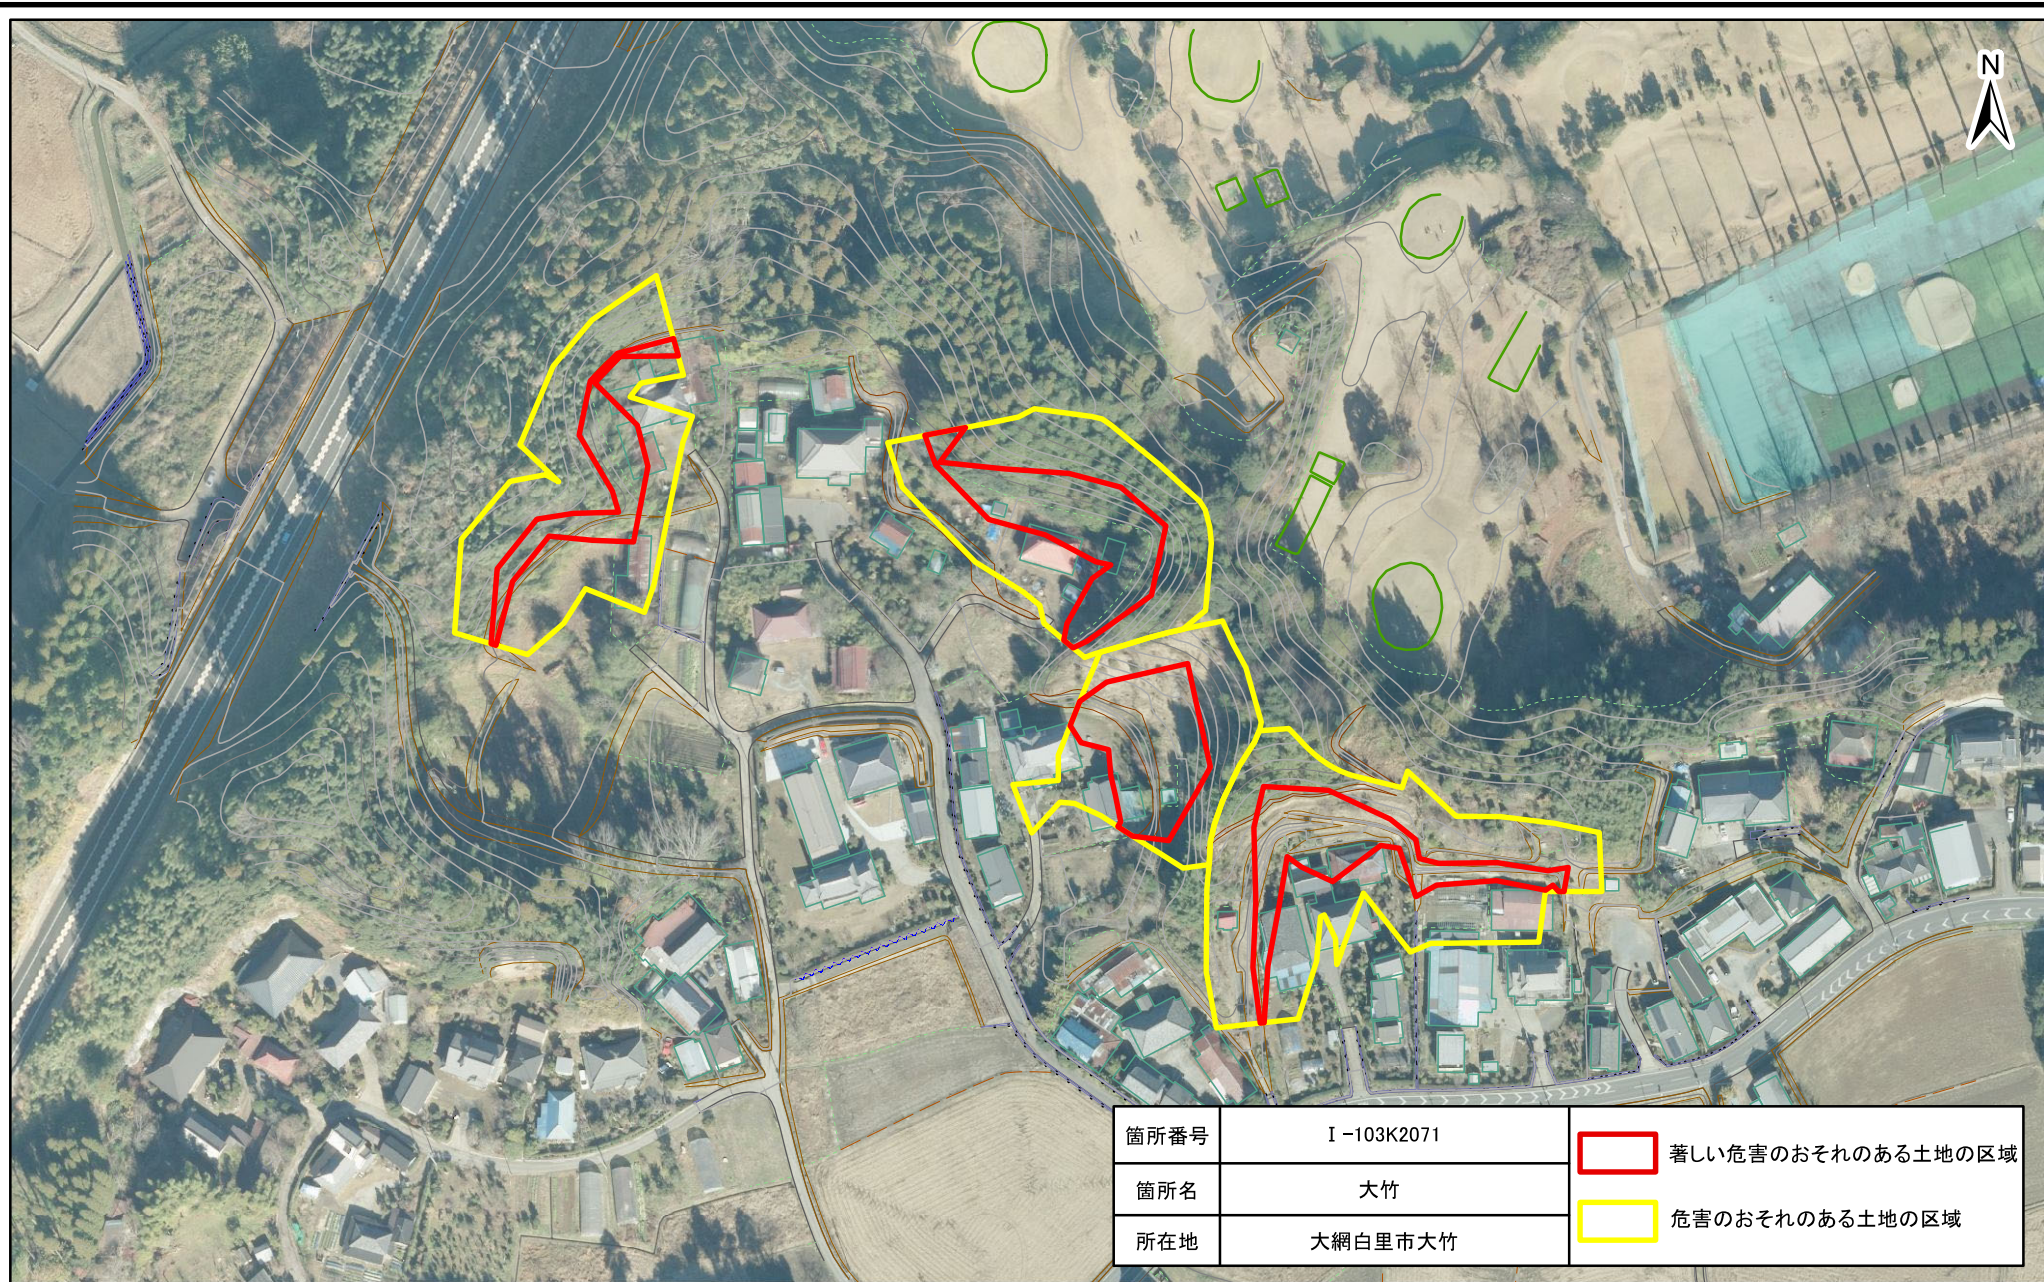

土砂災害警戒区域・特別警戒区域図(急傾斜地の崩壊) 大竹

土砂災害警戒区域・特別警戒区域図(急傾斜地の崩壊) 大竹

1:2,000