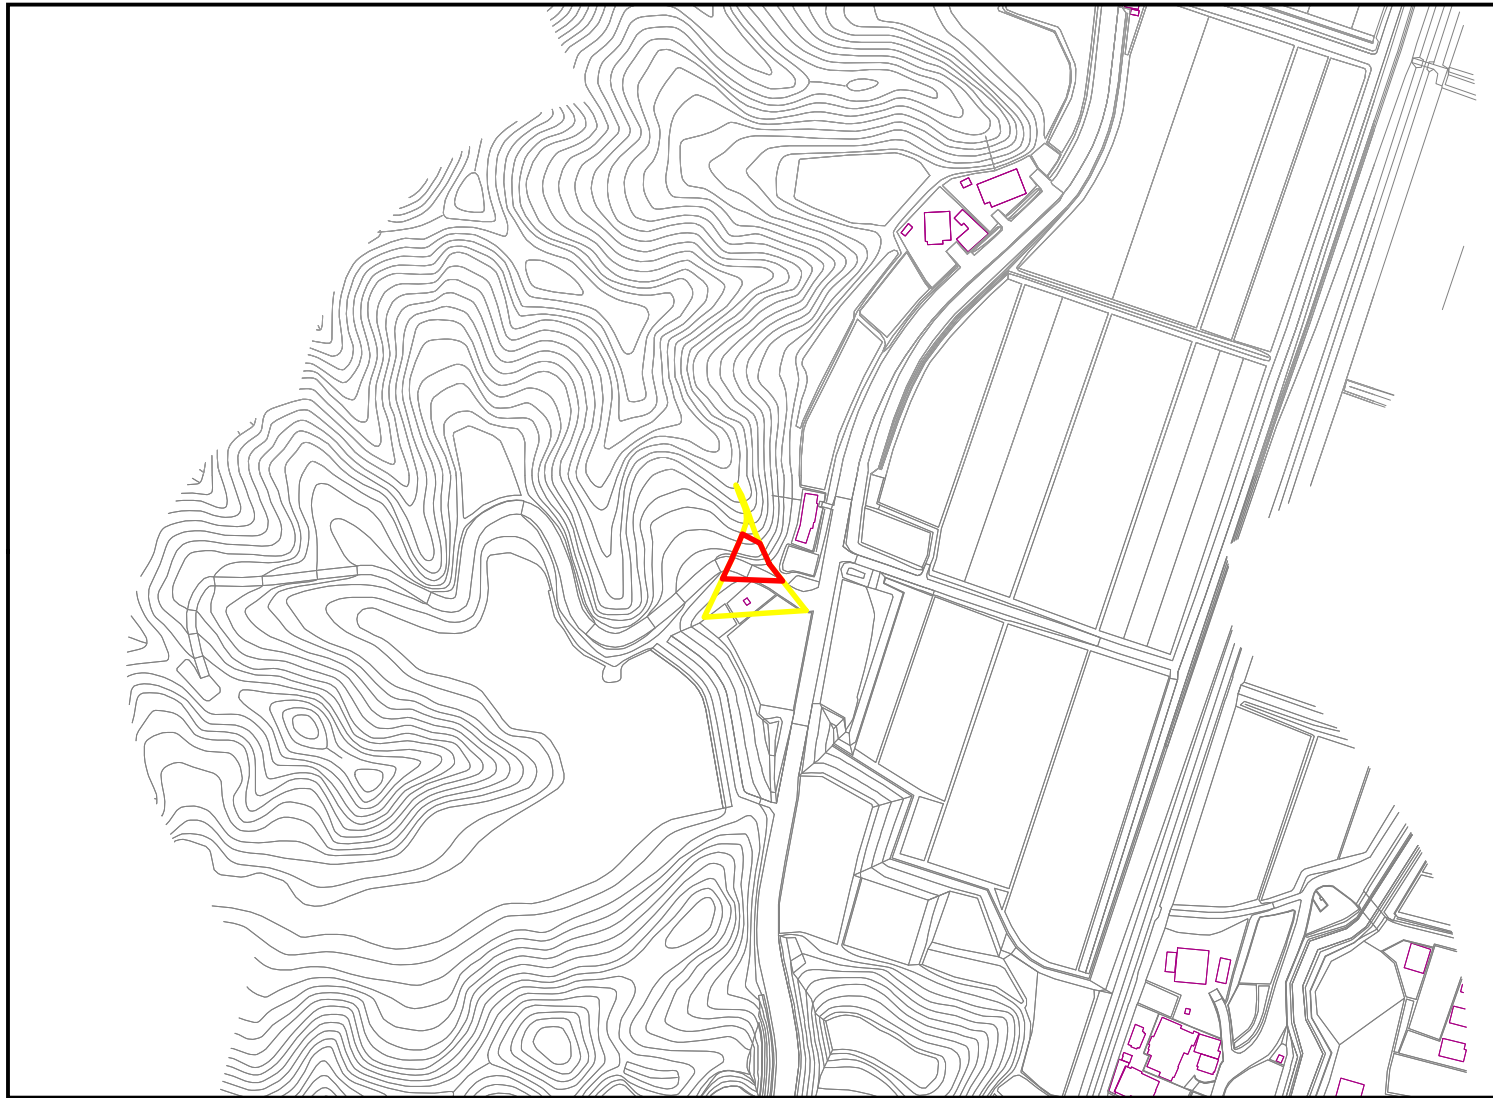

箇所番号	Ⅱ-122K2348		著しい危害のおそれのある土地の区域
箇所名	大原117		
所在地	いすみ市大原		危害のおそれのある土地の区域

0 5 10 20 30 40 50  
 m

土砂災害警戒区域・特別警戒区域図 大原地区

図  
面  
凡  
例

土砂災害特別警戒区域 (著しい危害のおそれのある土地の区域)	
土砂災害警戒区域 (危害のおそれのある土地の区域)	

0 510 20 30 40 50  
 m