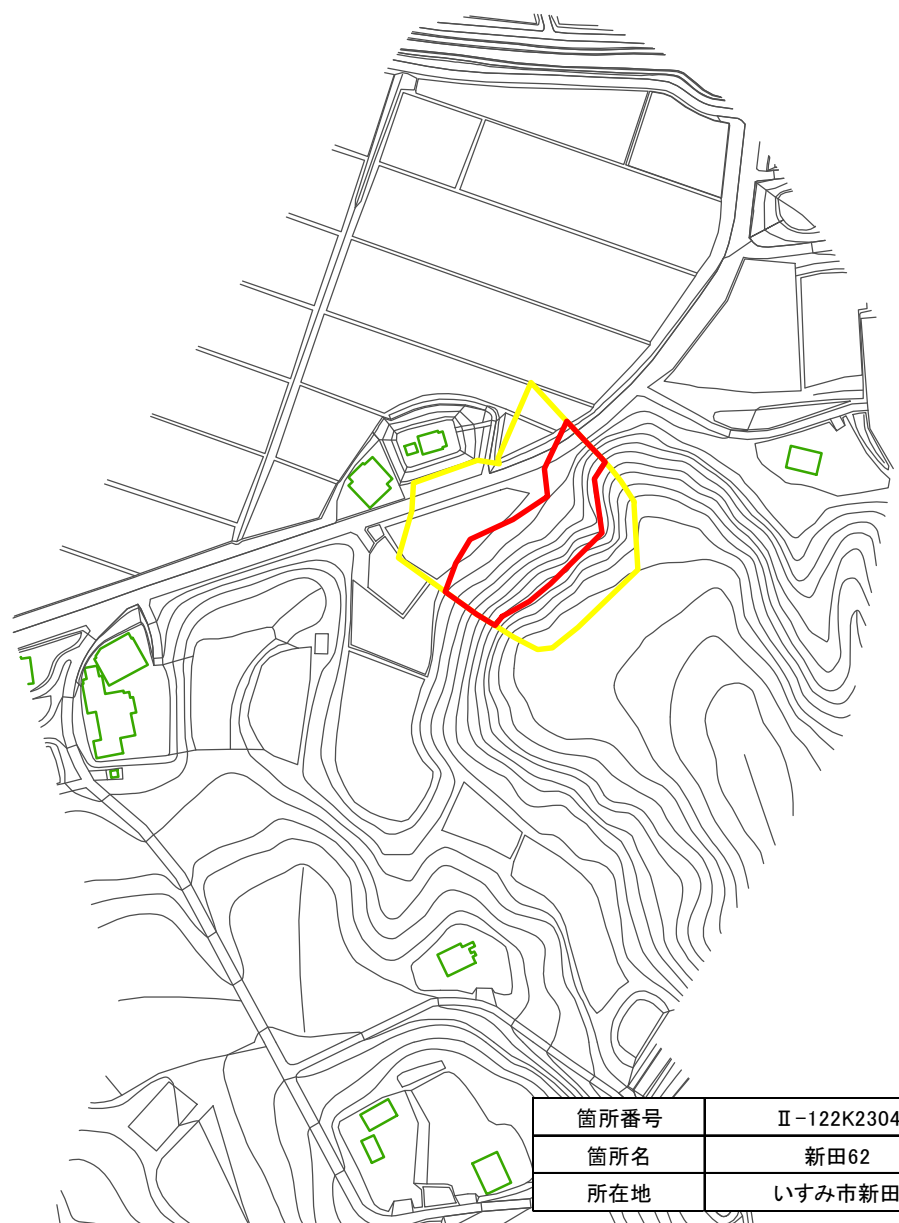

土砂災害警戒区域・特別警戒区域図(急傾斜地の崩壊) いすみ市新田地区

箇所番号	Ⅱ-122K2304		著しい危害のおそれのある土地の区域
箇所名	新田62		危害のおそれのある土地の区域
所在地	いすみ市新田		