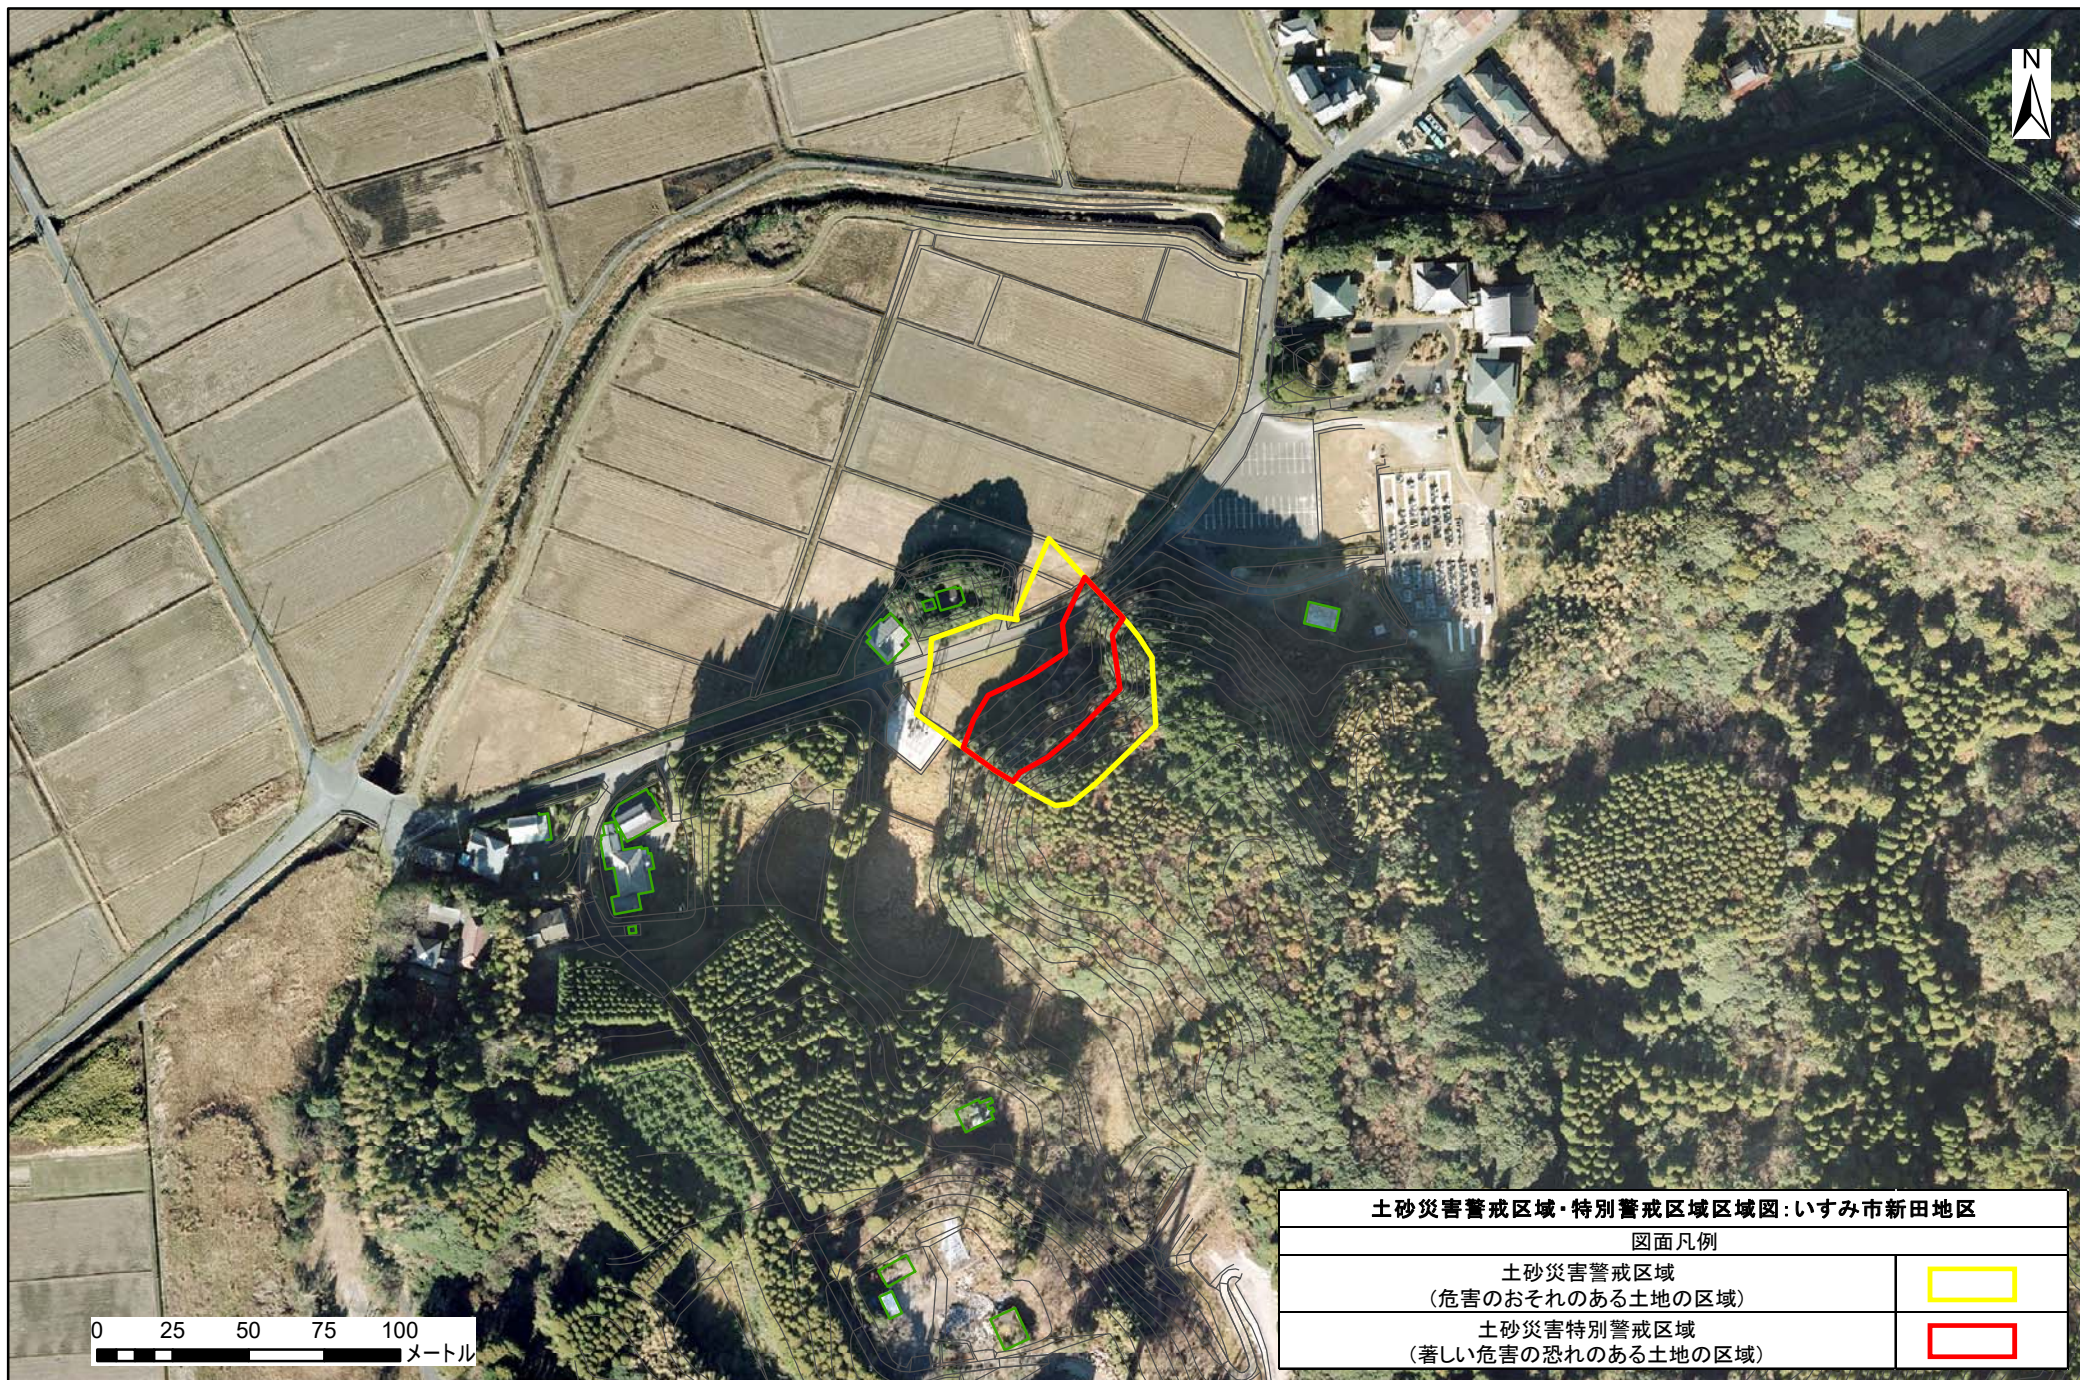

土砂災害警戒区域・特別警戒区域図(急傾斜地の崩壊) いすみ市新田地区

箇所番号	Ⅱ-122K2304		著しい危害のおそれのある土地の区域
箇所名	新田62		危害のおそれのある土地の区域
所在地	いすみ市新田		