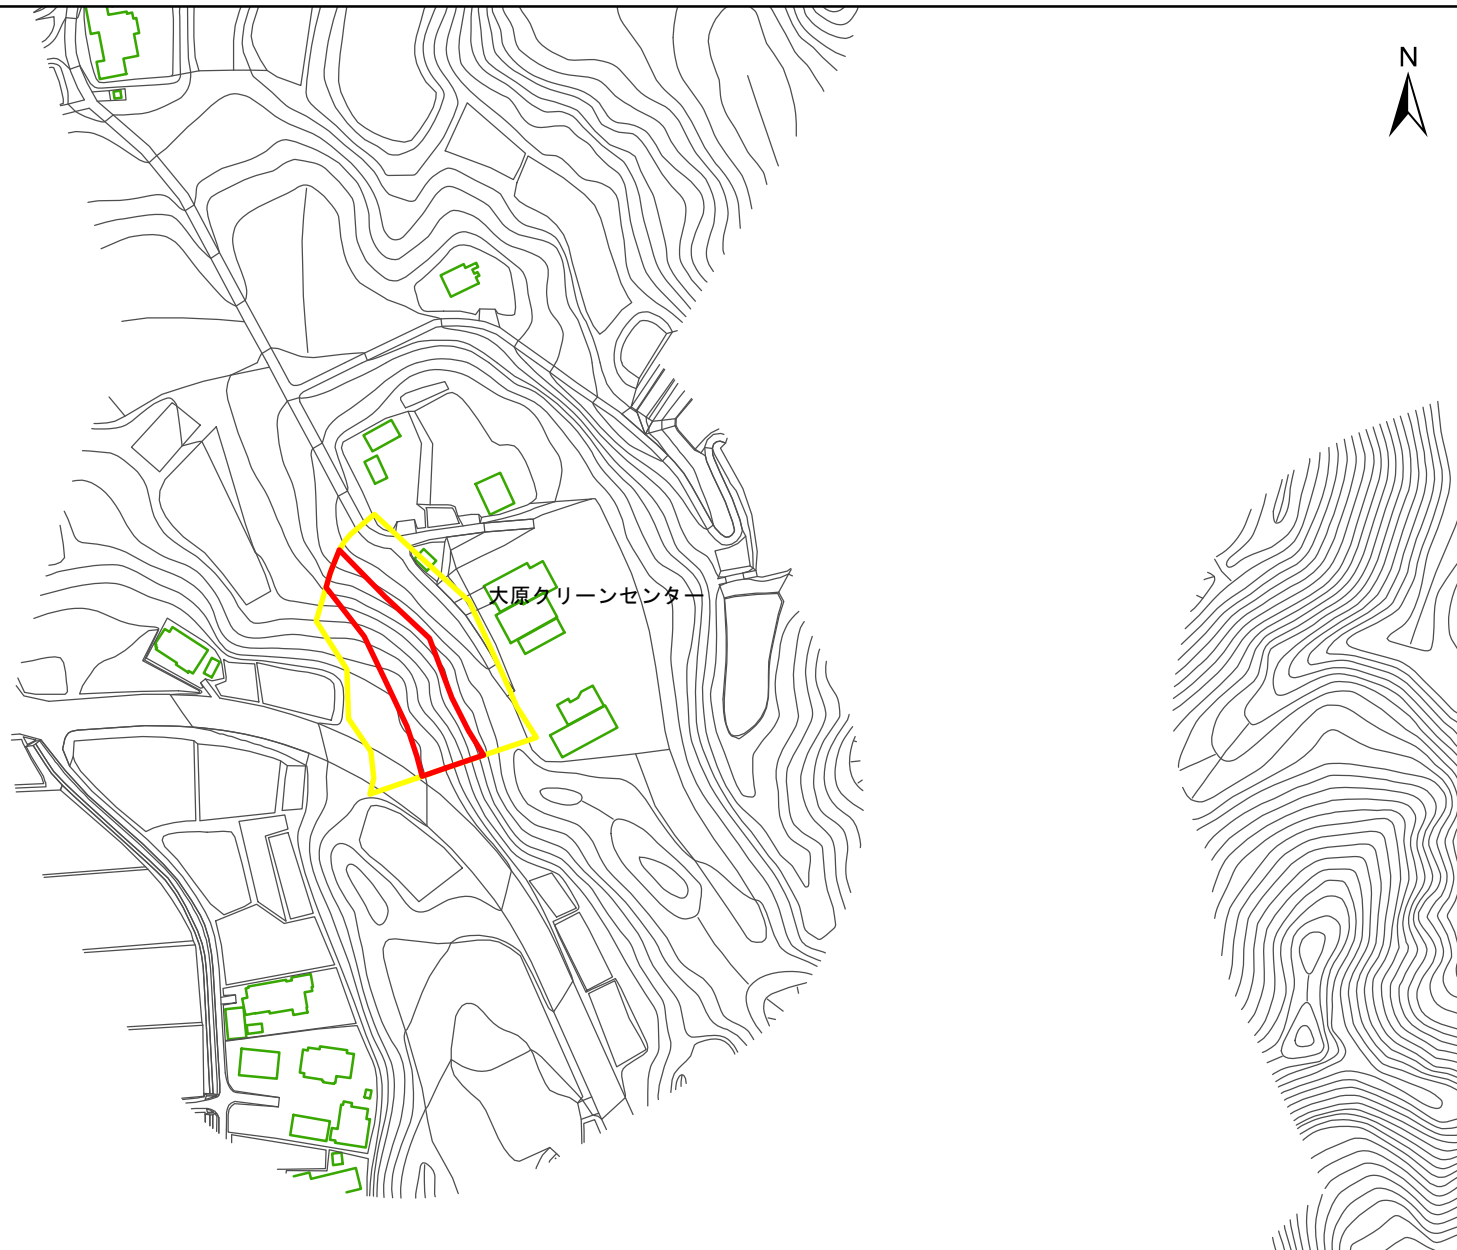

土砂災害警戒区域・特別警戒区域図(急傾斜地の崩壊) いすみ市新田地区

箇所番号	II-122K2300	 著しい危害のおそれのある土地の区域
箇所名	新田58	
所在地	いすみ市新田	 危害のおそれのある土地の区域