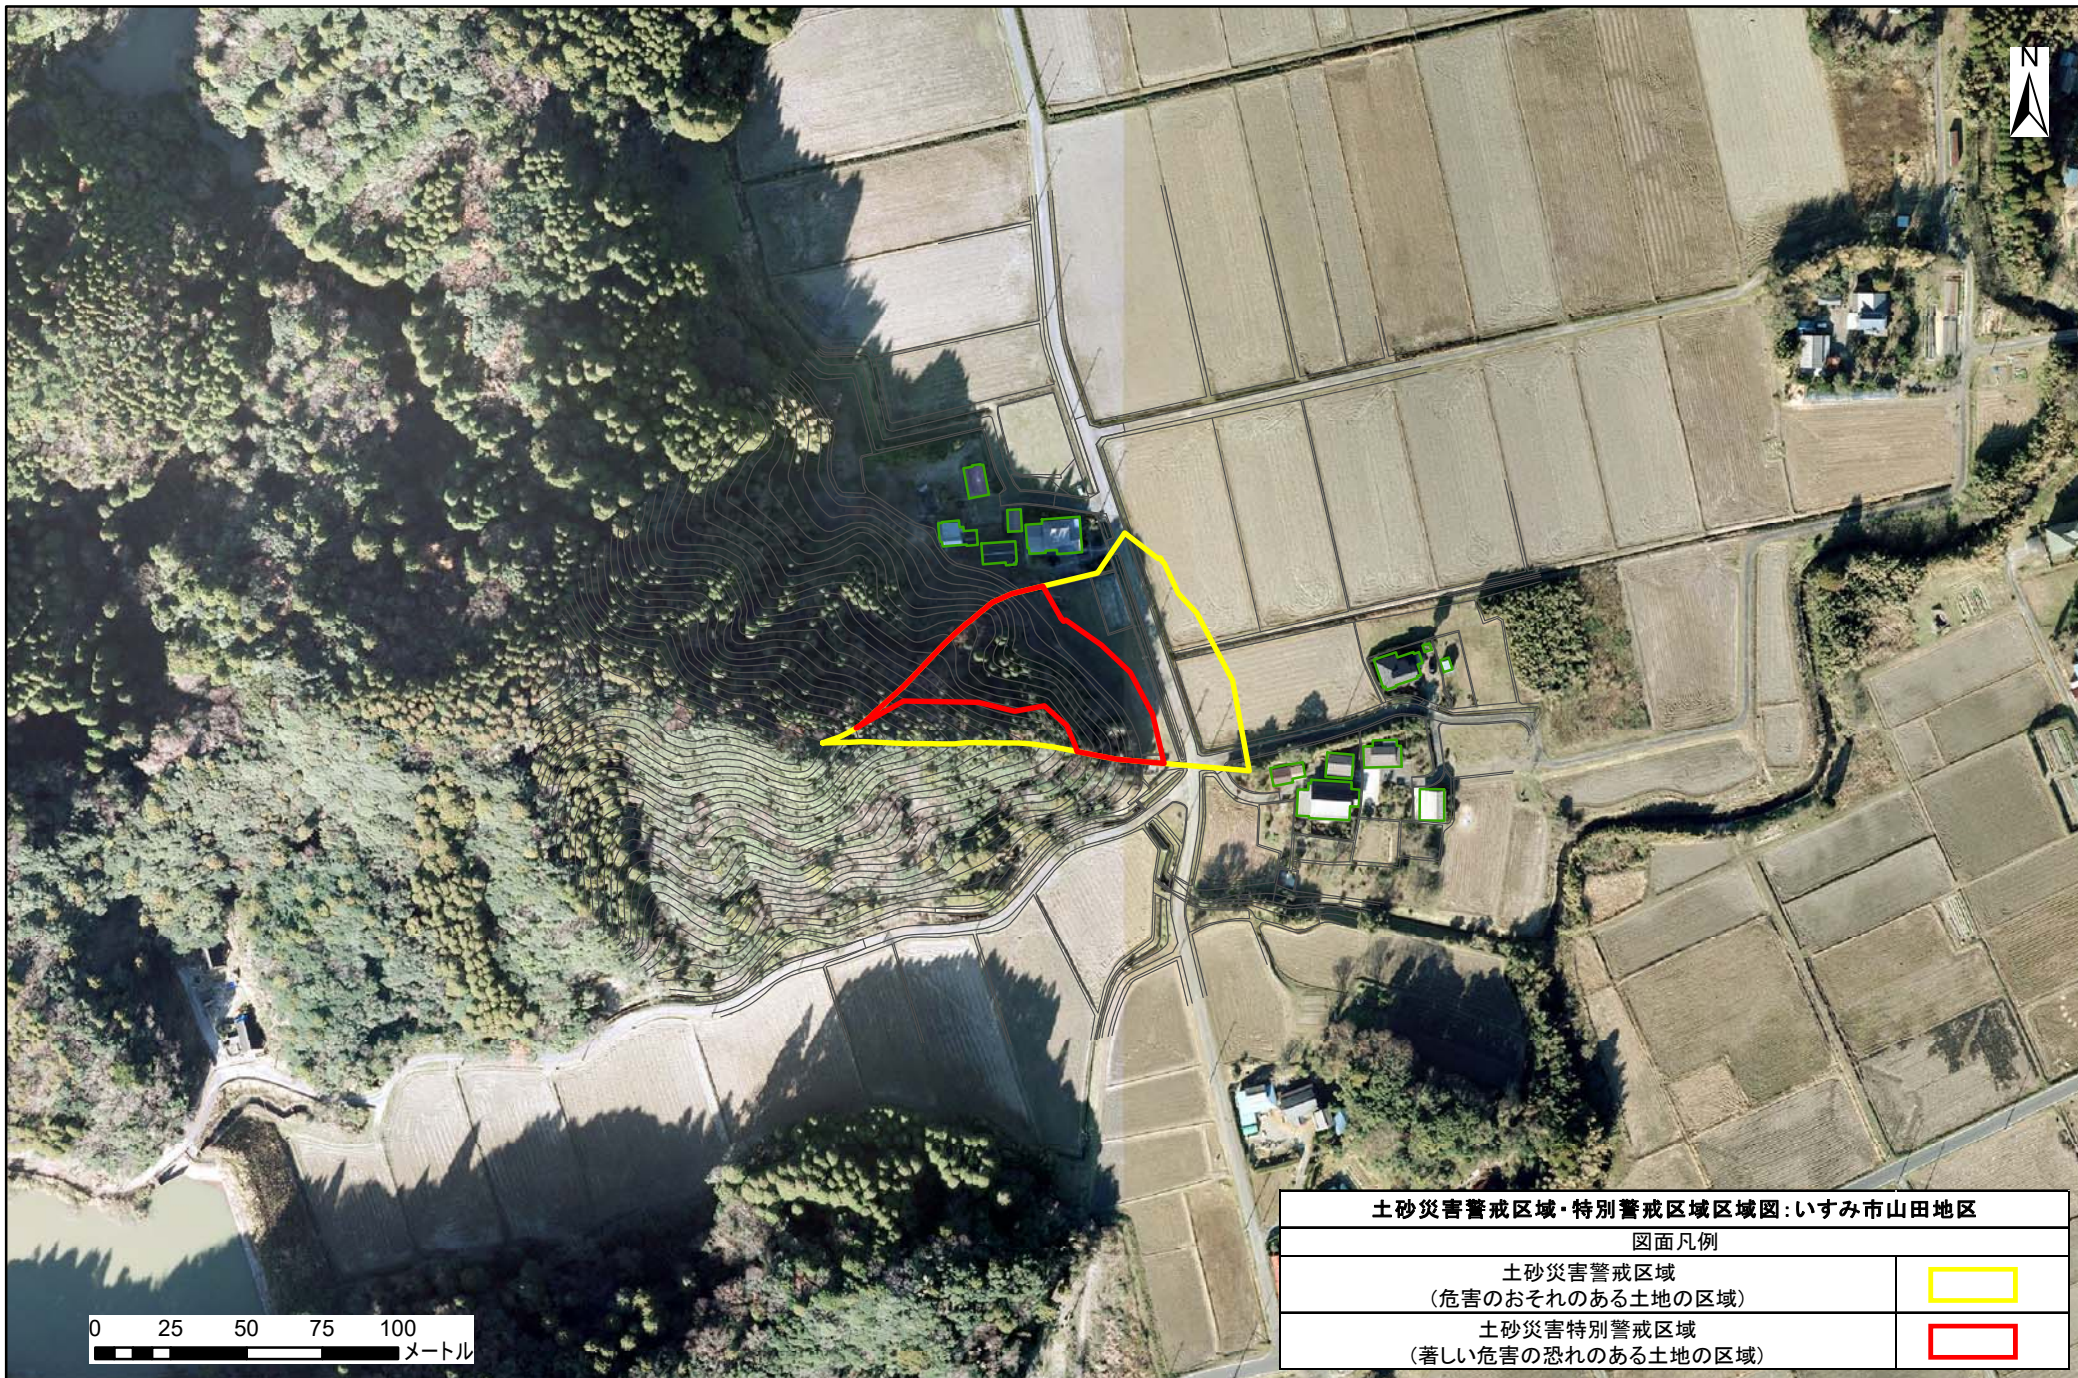

土砂災害警戒区域・特別警戒区域図(急傾斜地の崩壊) いすみ市山田地区

箇所番号	II-122K2198	 	著しい危害のおそれのある土地の区域
箇所名	山田67		危害のおそれのある土地の区域
所在地	いすみ市山田		