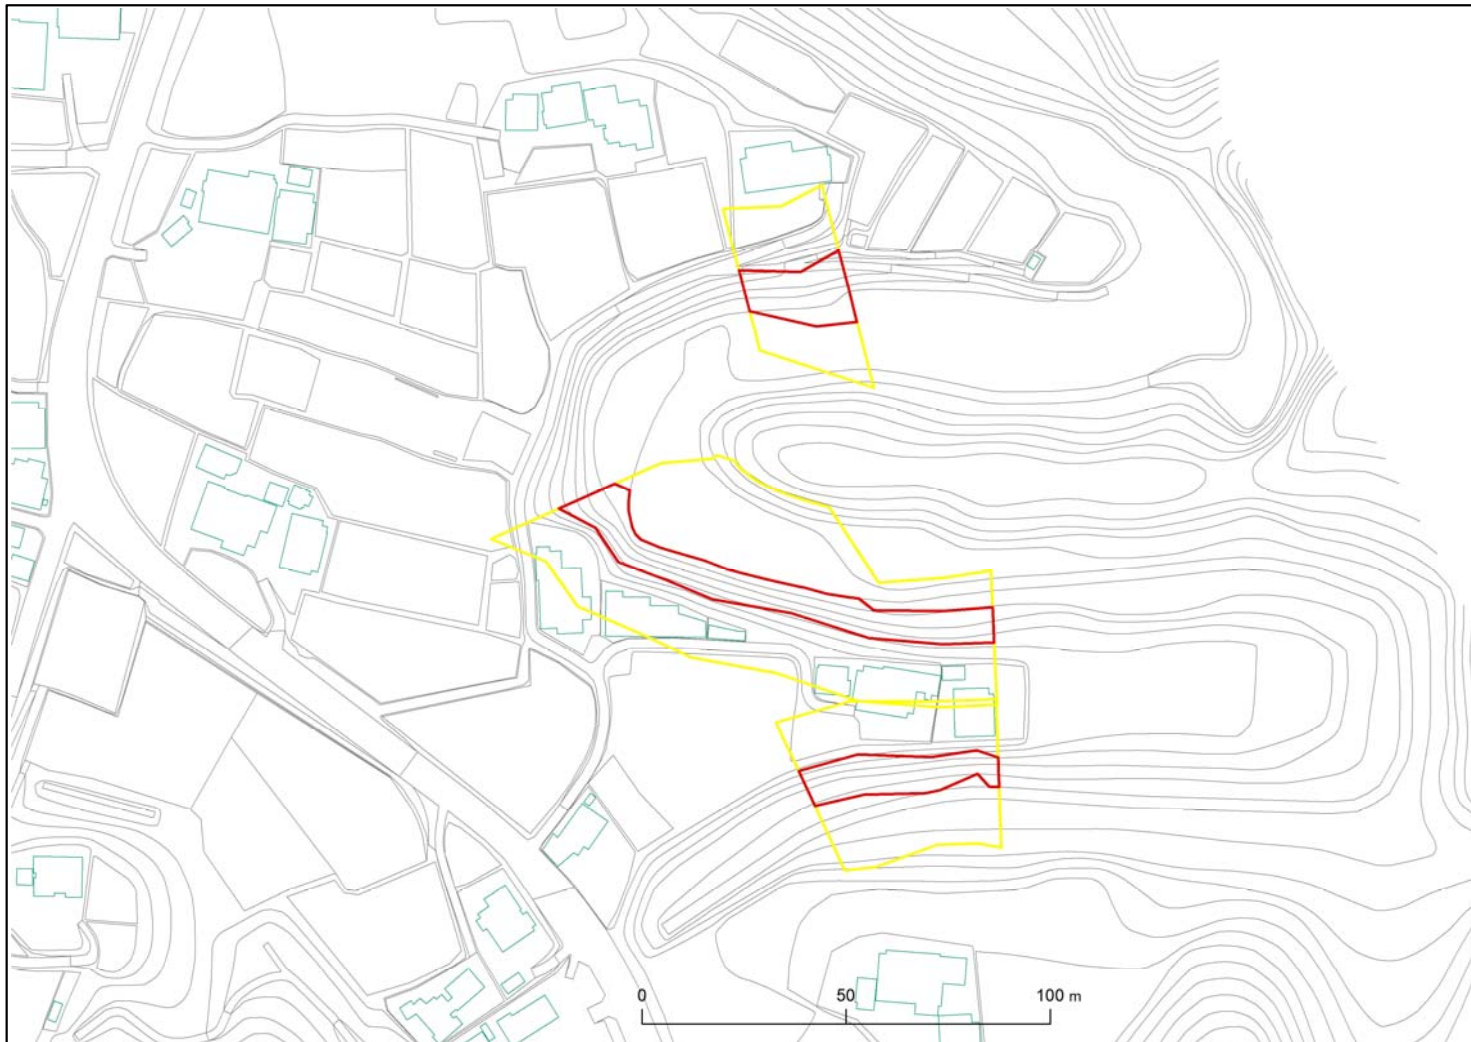

箇所番号	Ⅱ-122K2190	[Red Box] 著しい危害のおそれのある土地の区域
箇所名	山田82	
所在地	いすみ市山田	[Yellow Box] 危害のおそれのある土地の区域

# 土砂災害警戒区域・特別警戒区域図(急傾斜地の崩壊)

土砂災害警戒区域・特別警戒区域図	
図面凡例	
土砂災害特別警戒区域 (著しい危害のおそれのある土地の区域)	
土砂災害警戒区域 (危害のおそれのある土地の区域)	