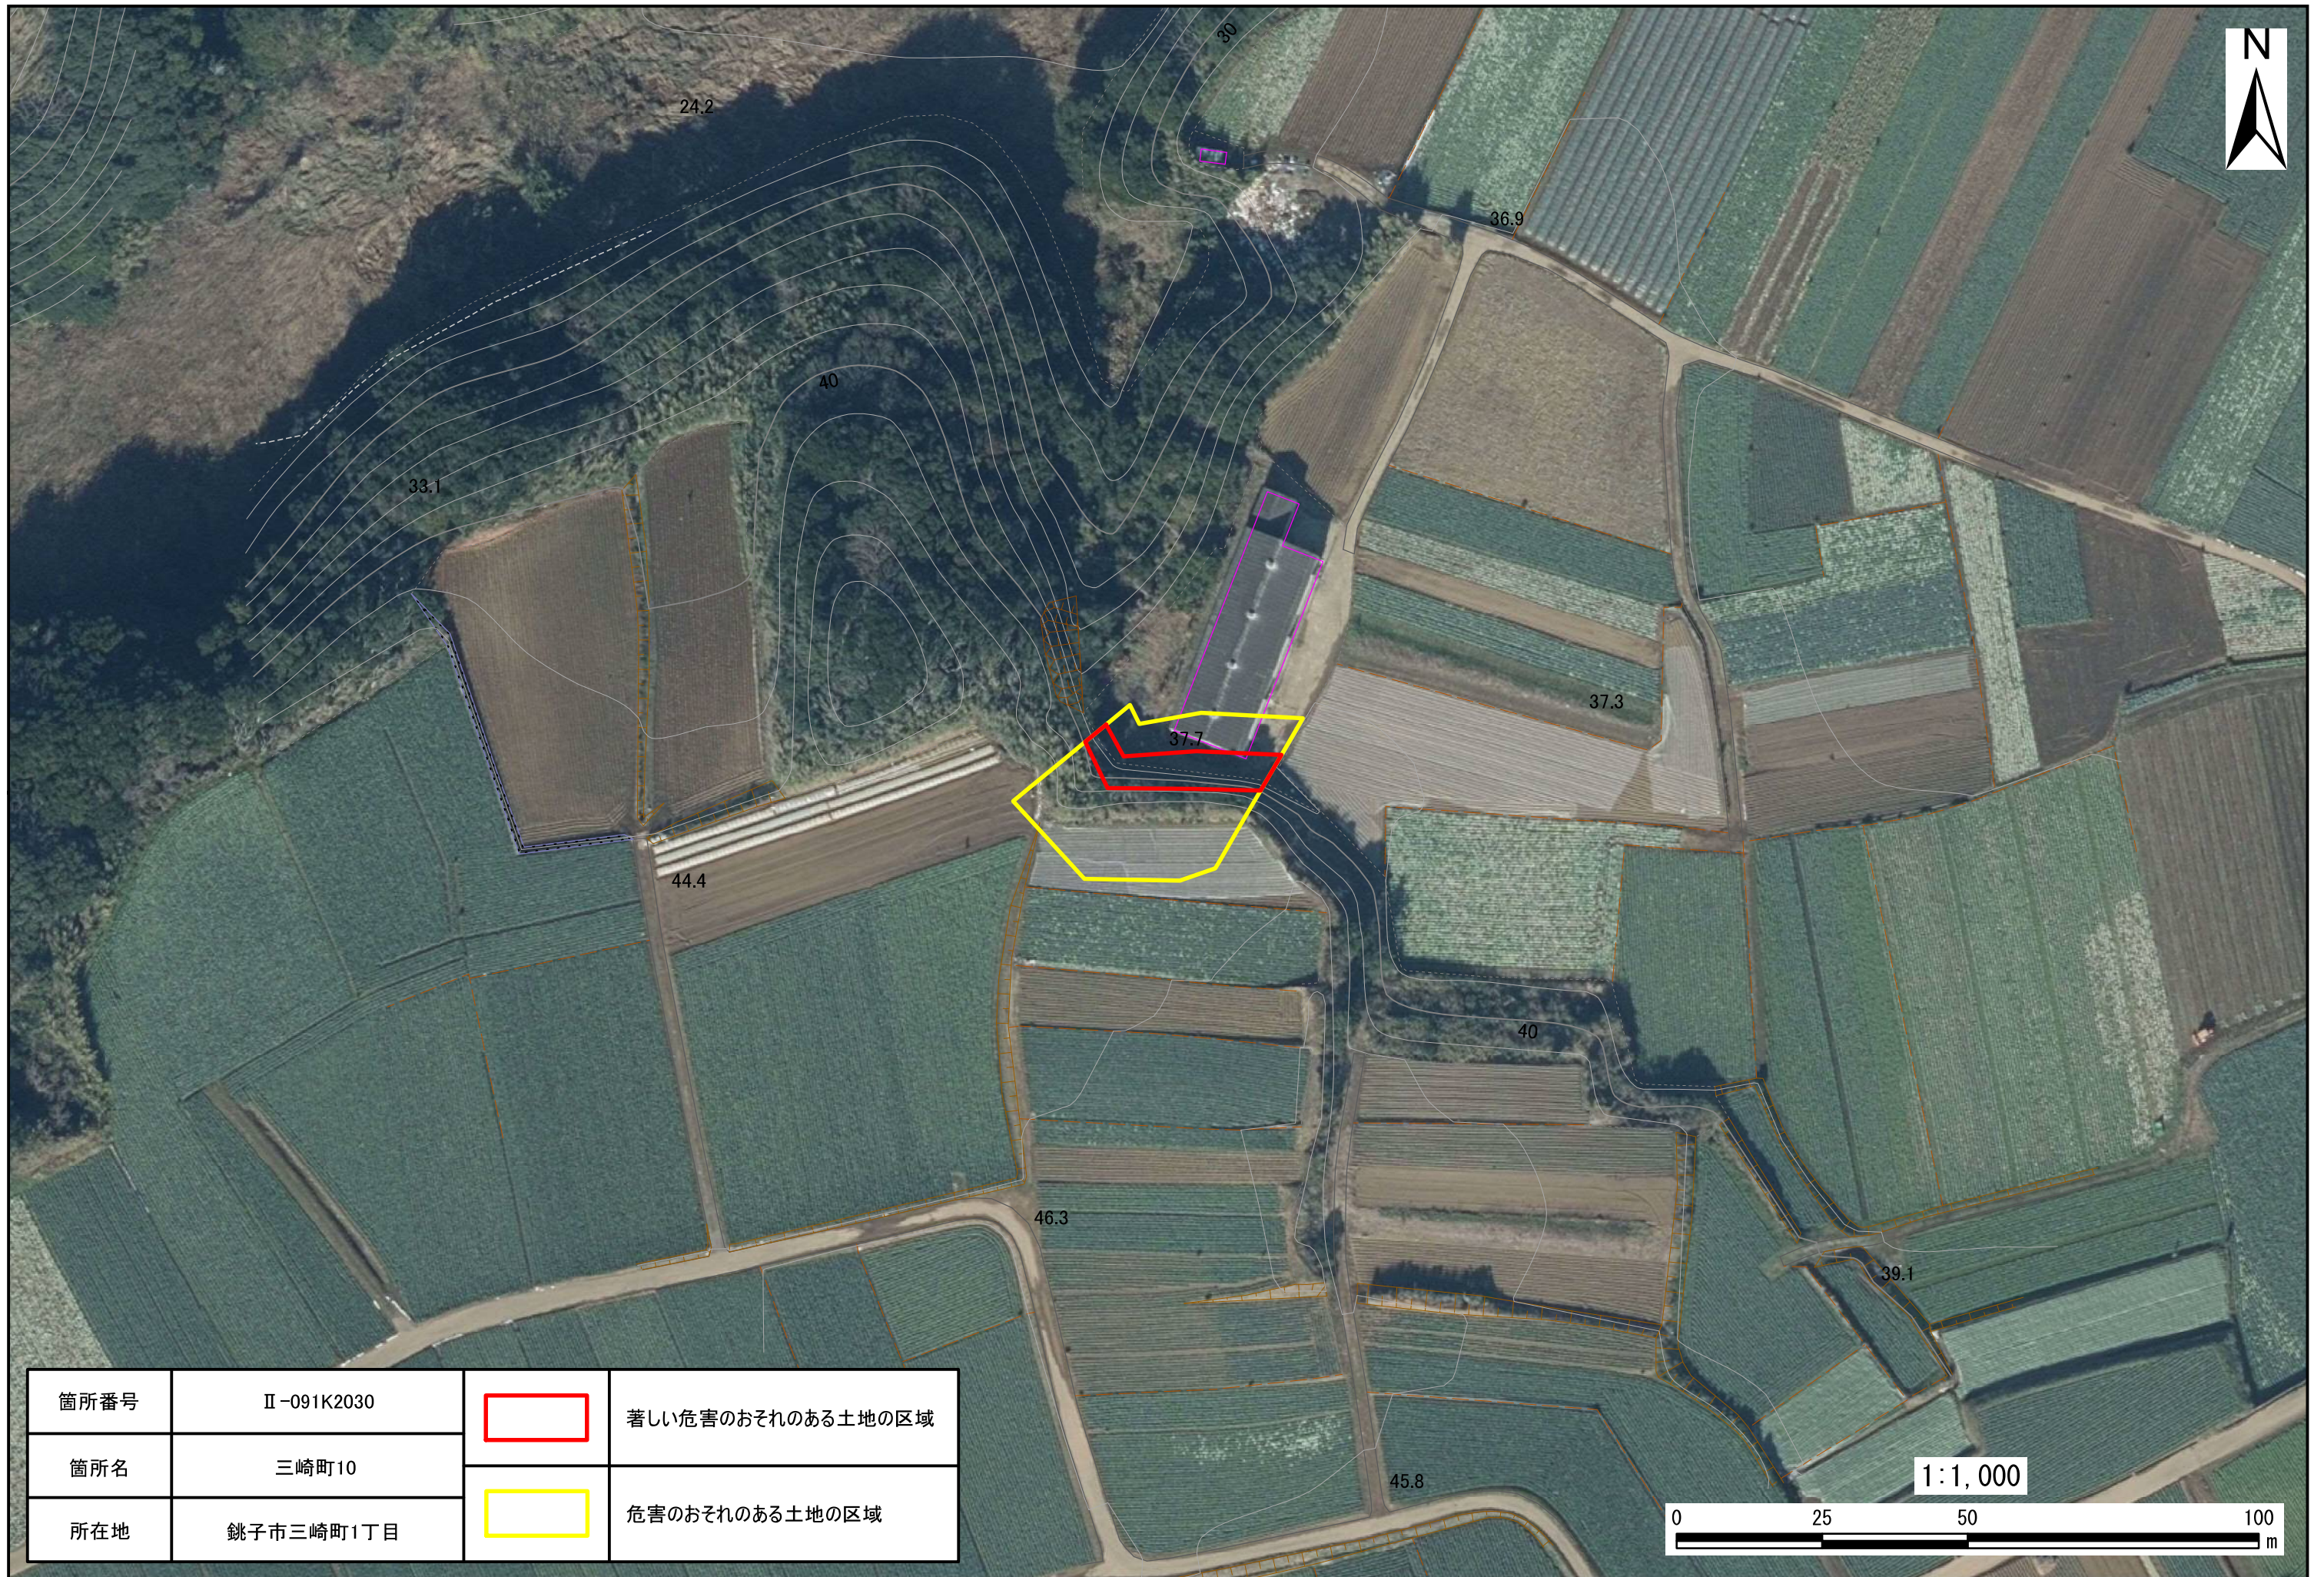

箇所番号	II-091K2030		著しい危害のおそれのある土地の区域
箇所名	三崎町10		危害のおそれのある土地の区域
所在地	銚子市三崎町1丁目		

箇所番号	II-091K2030		著しい危害のおそれのある土地の区域
箇所名	三崎町10		危害のおそれのある土地の区域
所在地	銚子市三崎町1丁目		