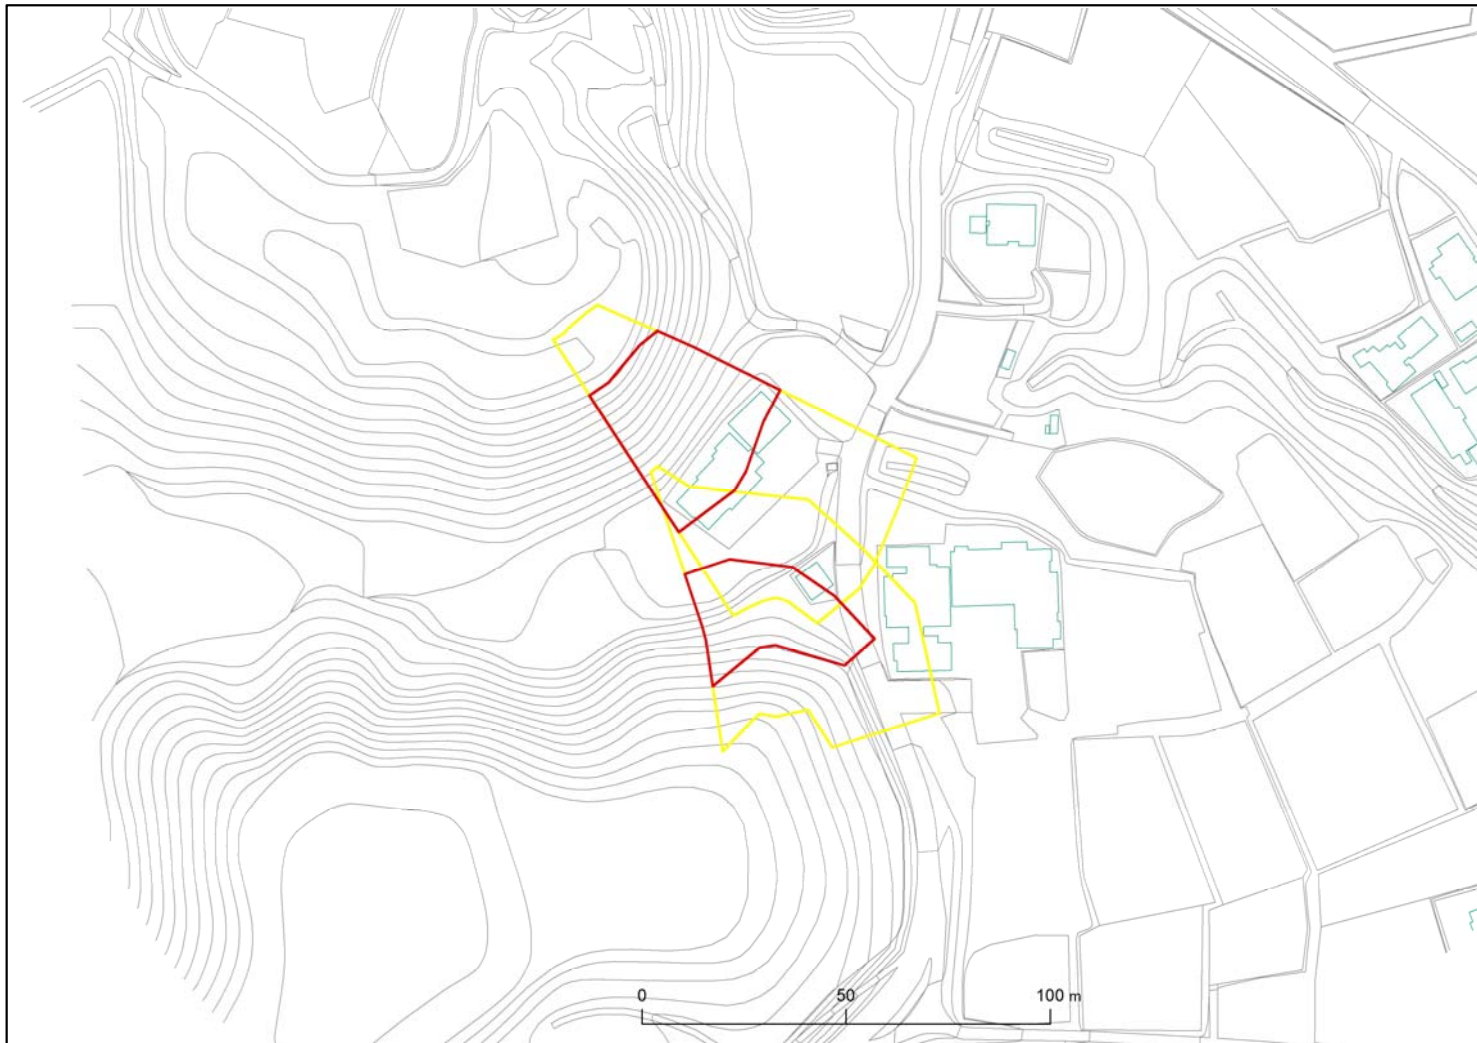

箇所番号	Ⅱ-122K2189	[Red Box]	著しい危害のおそれのある土地の区域
箇所名	山田81		
所在地	いすみ市山田	[Yellow Box]	危害のおそれのある土地の区域

土砂災害警戒区域・特別警戒区域図(急傾斜地の崩壊)

土砂災害警戒区域・特別警戒区域図	
図面凡例	
土砂災害特別警戒区域 (著しい危害のおそれのある土地の区域)	
土砂災害警戒区域 (危害のおそれのある土地の区域)	