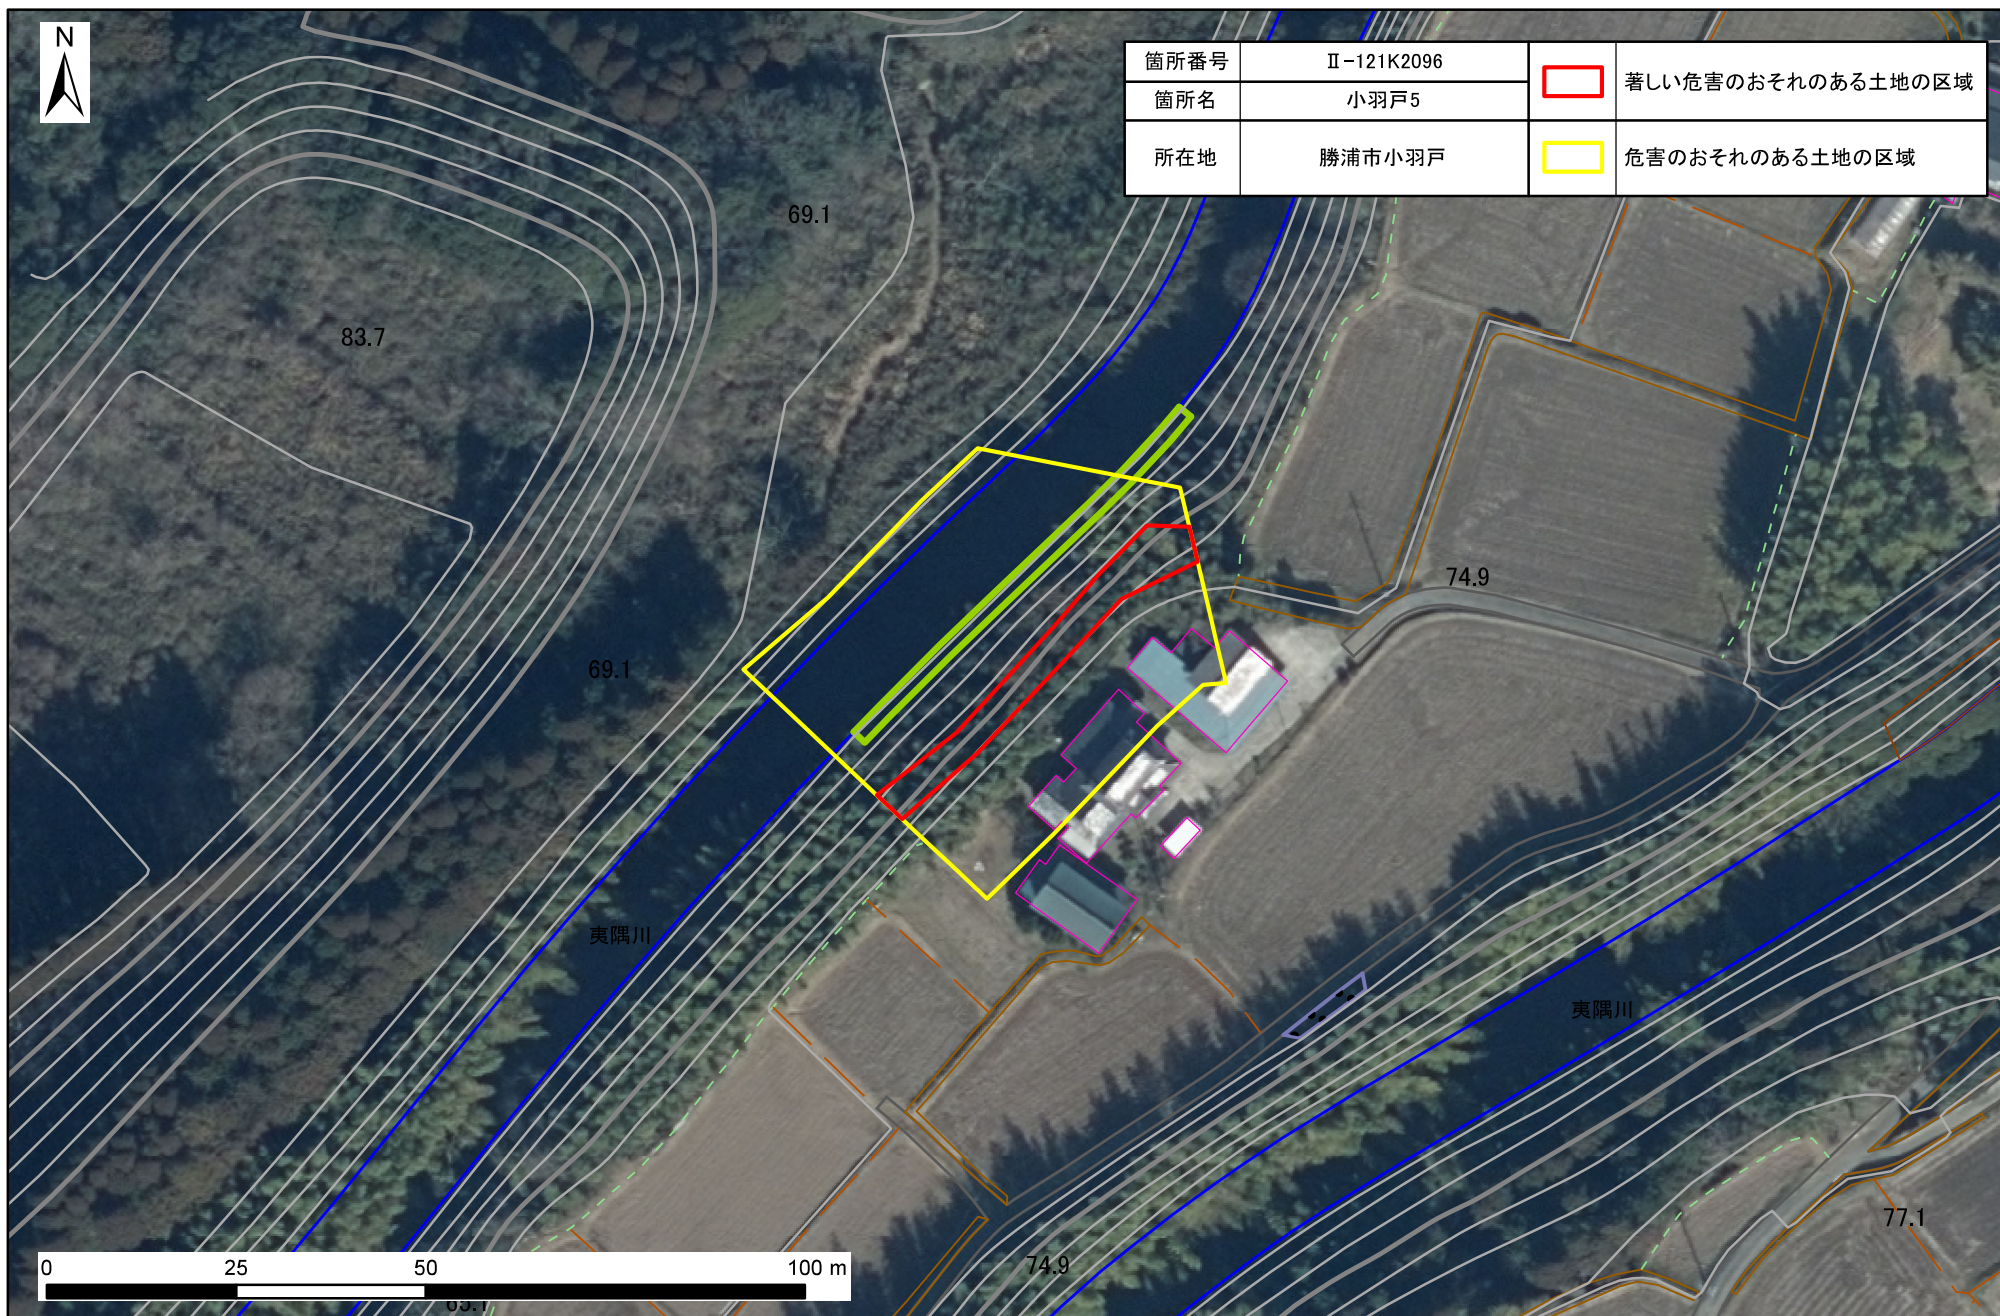

土砂災害警戒区域・特別警戒区域図(急傾斜地の崩壊) 小羽戸地区

土砂災害警戒区域・特別警戒区域図(急傾斜地の崩壊) 小羽戸地区