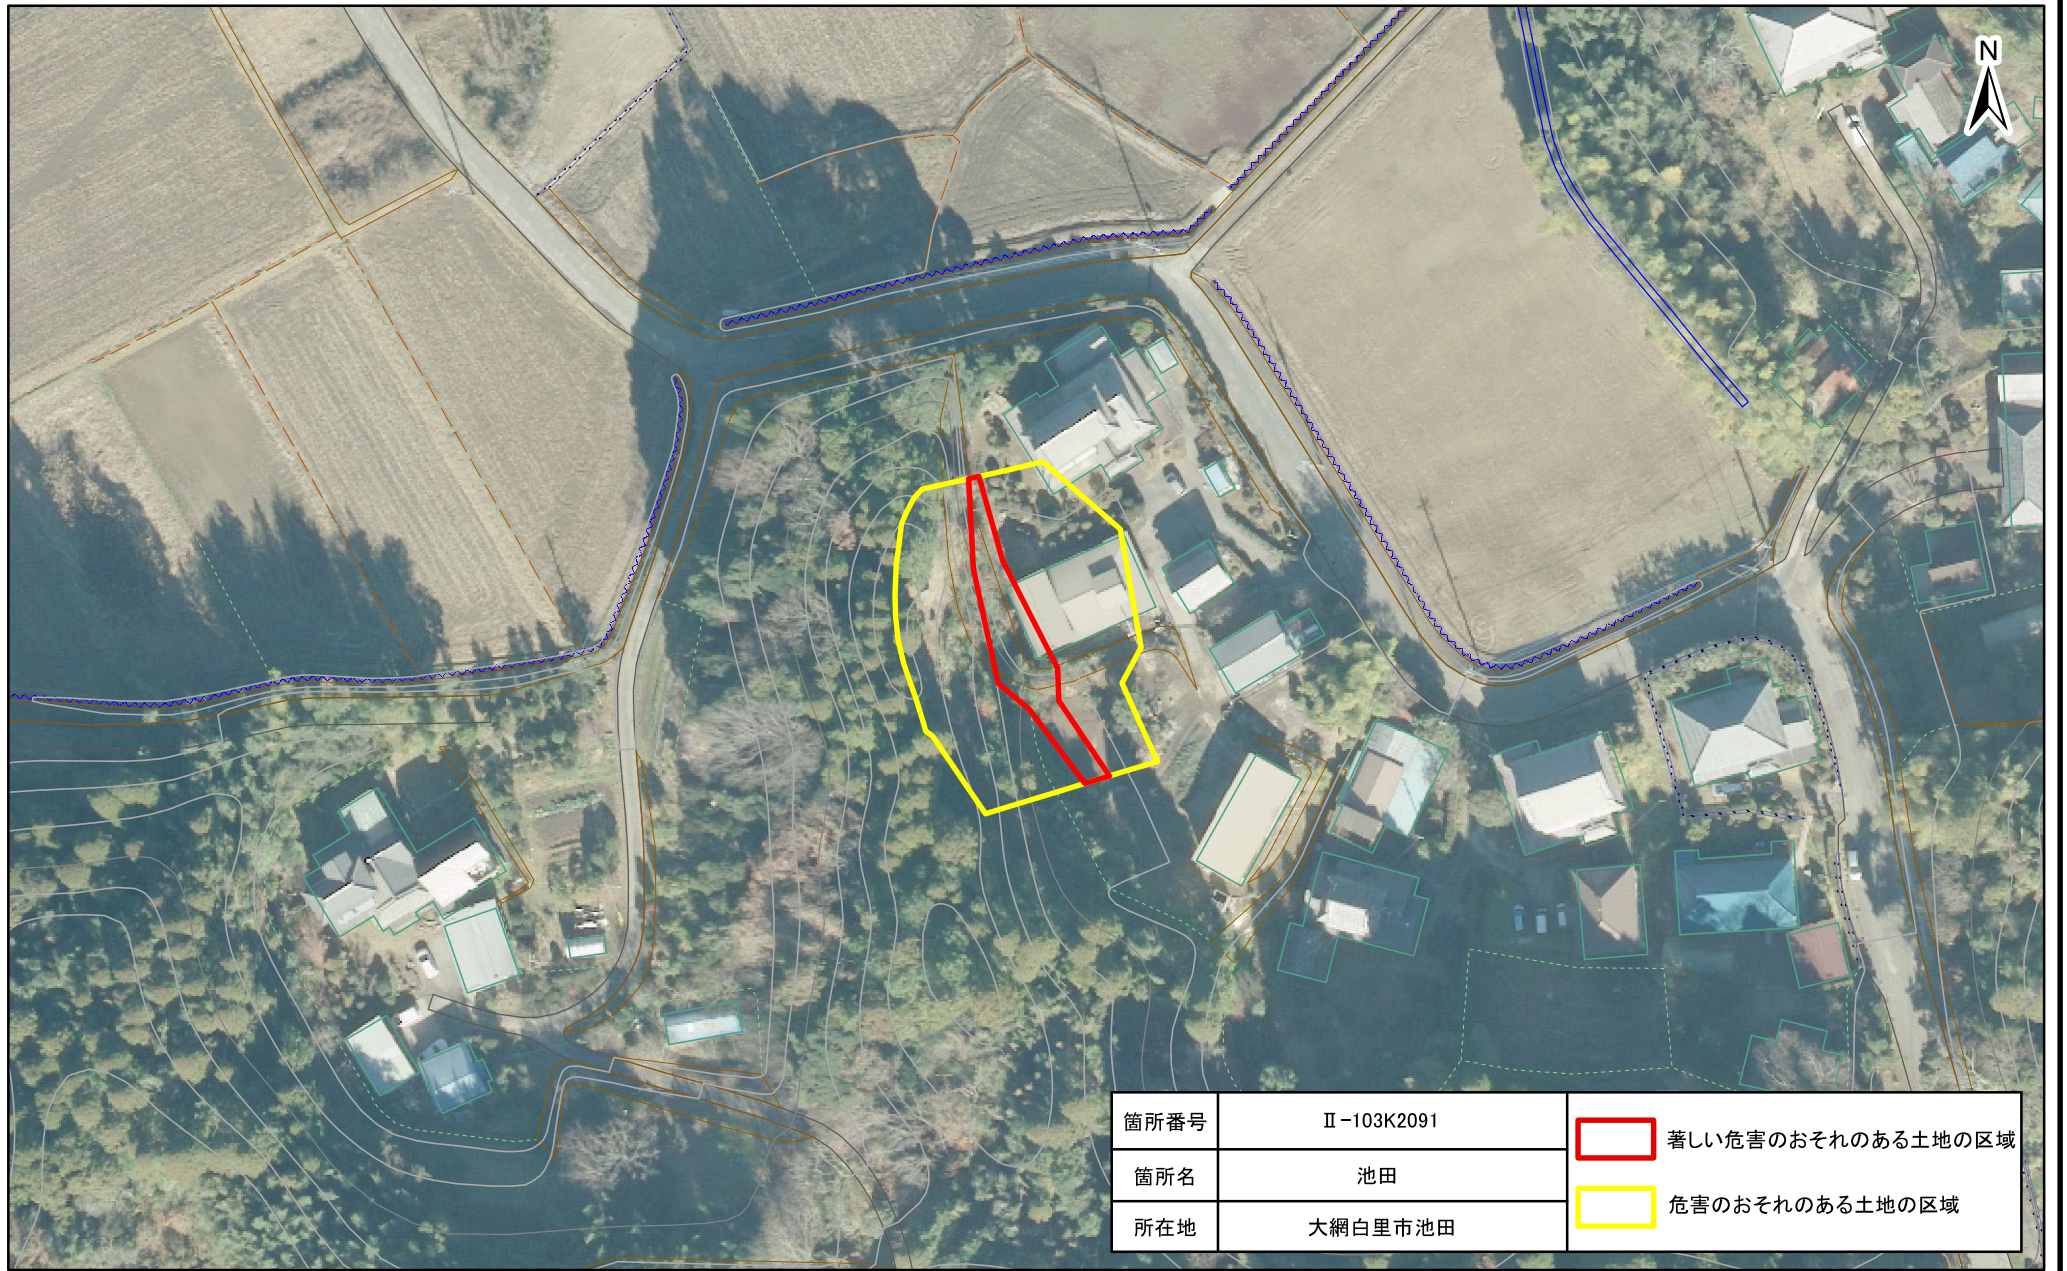

土砂災害警戒区域・特別警戒区域図(急傾斜地の崩壊) 池田

箇所番号	Ⅱ-103K2091	 著しい危害のおそれのある土地の区域
箇所名	池田	 危害のおそれのある土地の区域
所在地	大網白里市池田	

1:1,000

土砂災害警戒区域・特別警戒区域図(急傾斜地の崩壊) 池田

箇所番号	Ⅱ-103K2091	 著しい危害のおそれのある土地の区域
箇所名	池田	
所在地	大網白里市池田	 危害のおそれのある土地の区域