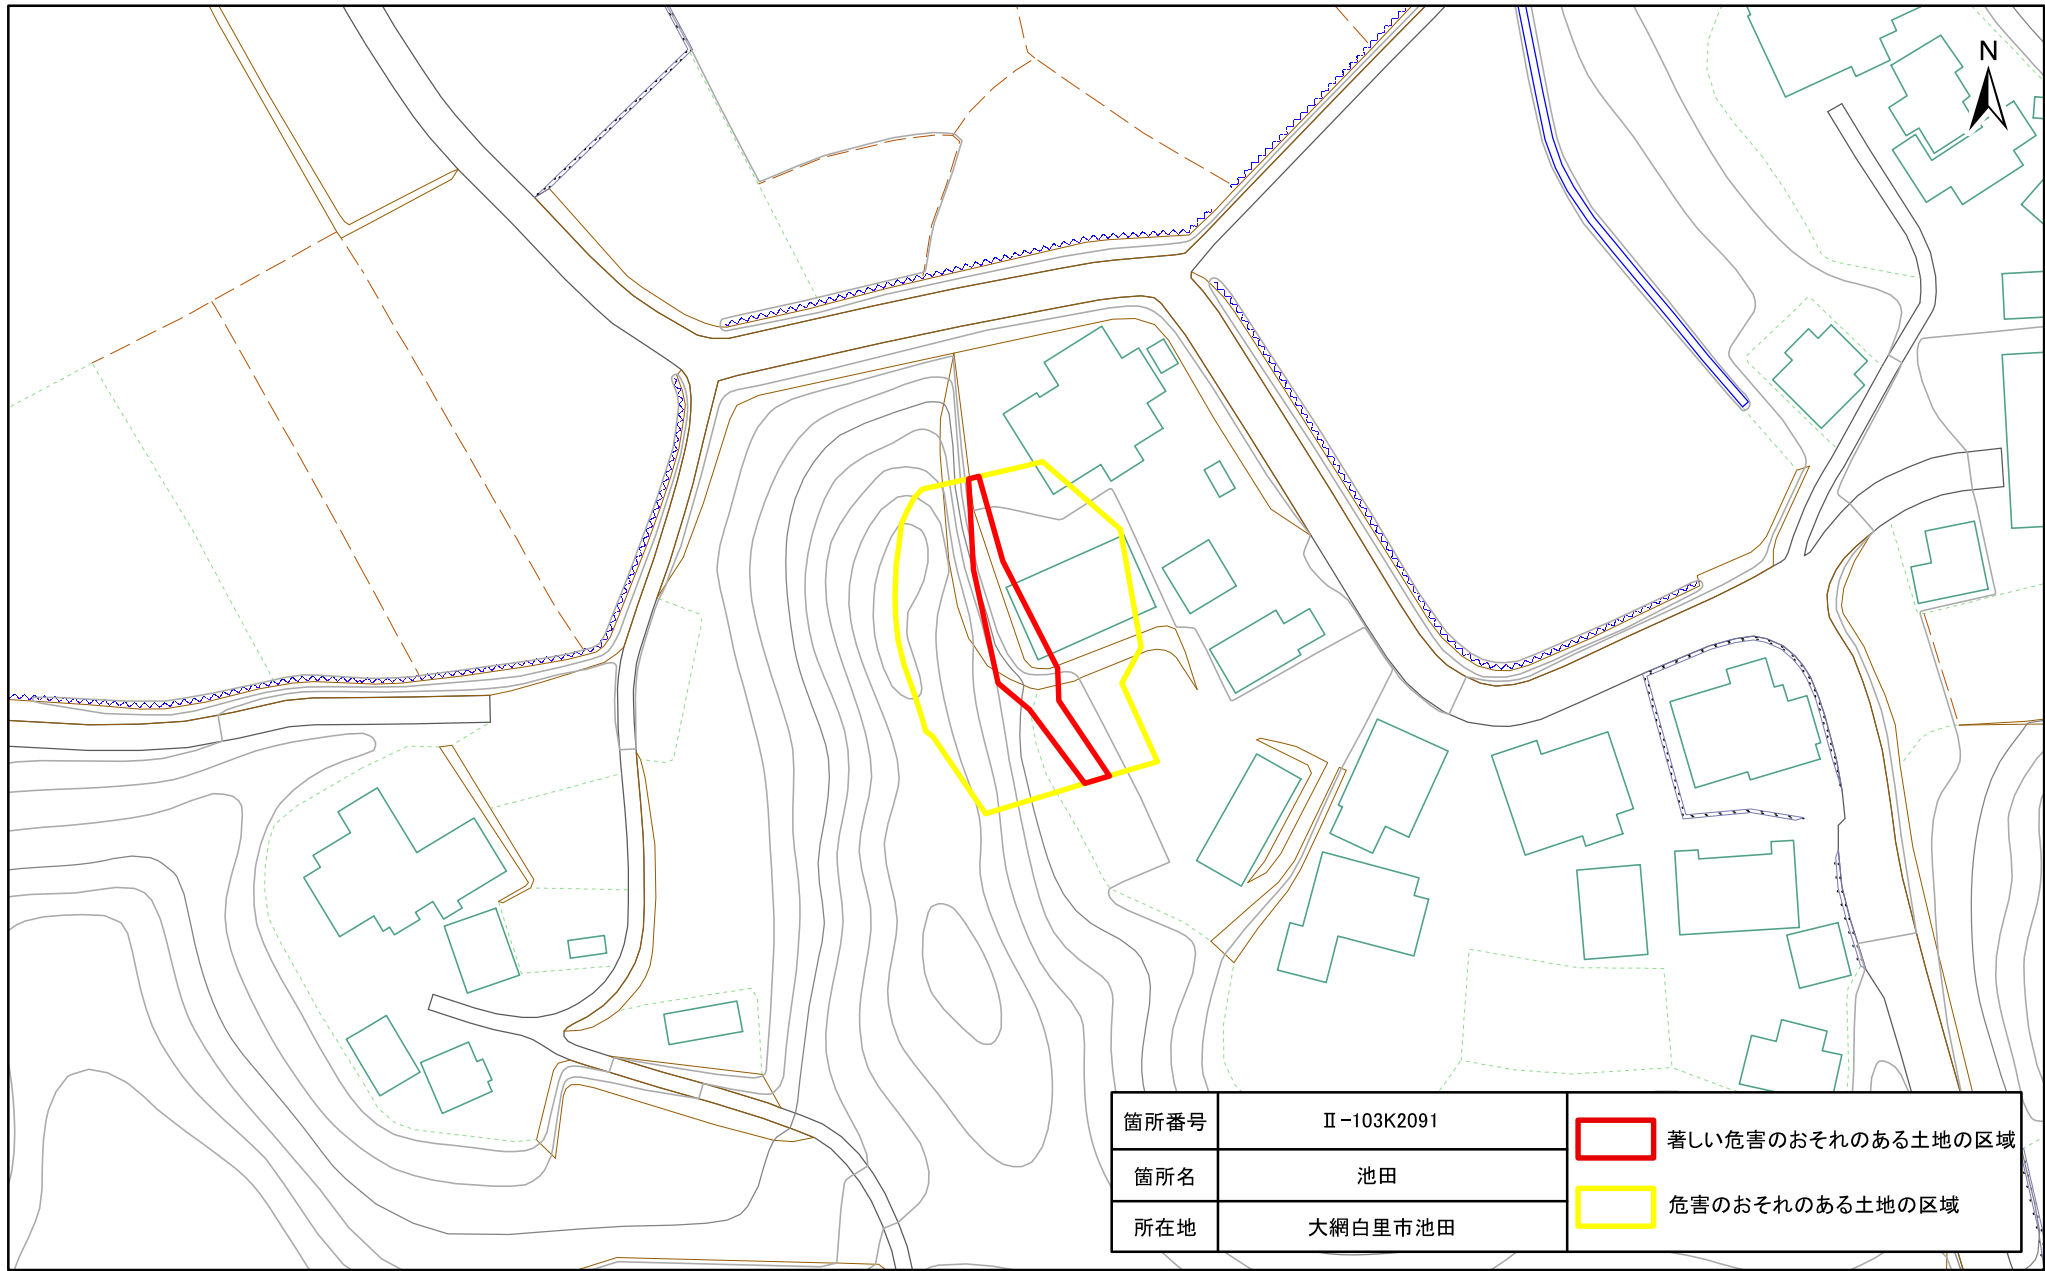

土砂災害警戒区域・特別警戒区域図(急傾斜地の崩壊) 池田

箇所番号	Ⅱ-103K2091	 著しい危害のおそれのある土地の区域
箇所名	池田	 危害のおそれのある土地の区域
所在地	大網白里市池田	

1:1,000

土砂災害警戒区域・特別警戒区域図(急傾斜地の崩壊) 池田

箇所番号	Ⅱ-103K2091	 著しい危害のおそれのある土地の区域
箇所名	池田	
所在地	大網白里市池田	 危害のおそれのある土地の区域