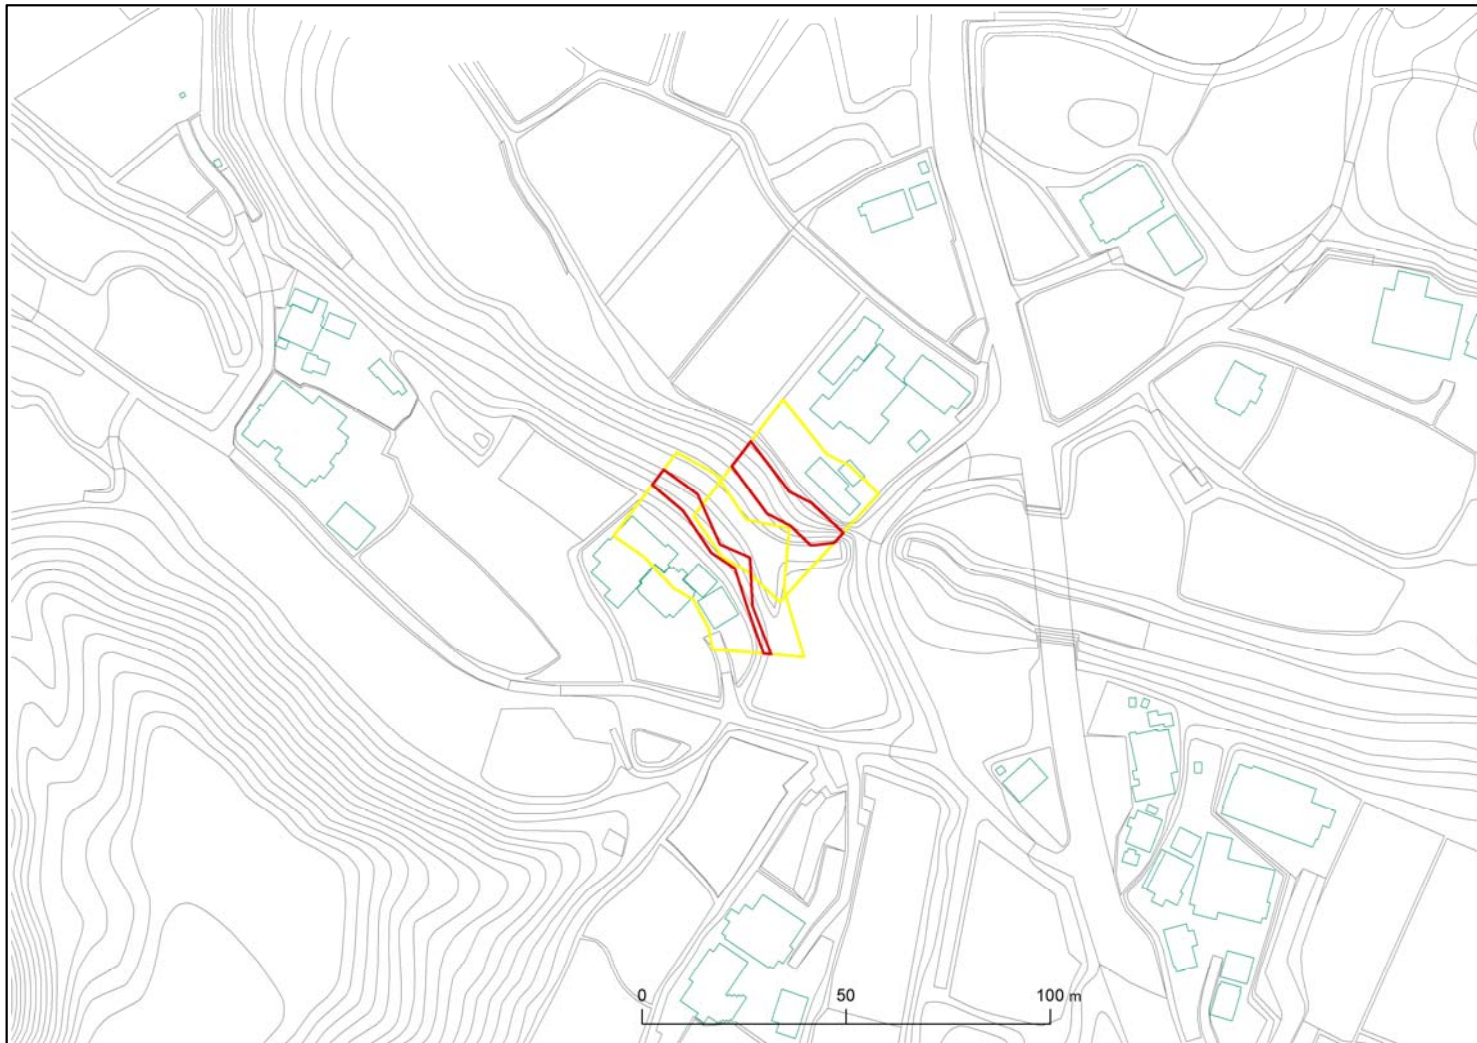

箇所番号	Ⅱ-122K2184	[Red Box]	著しい危害のおそれのある土地の区域
箇所名	山田76		
所在地	いすみ市山田	[Yellow Box]	危害のおそれのある土地の区域

土砂災害警戒区域・特別警戒区域図(急傾斜地の崩壊)

土砂災害警戒区域・特別警戒区域図	
図面凡例	
土砂災害特別警戒区域 (著しい危害のおそれのある土地の区域)	
土砂災害警戒区域 (危害のおそれのある土地の区域)	