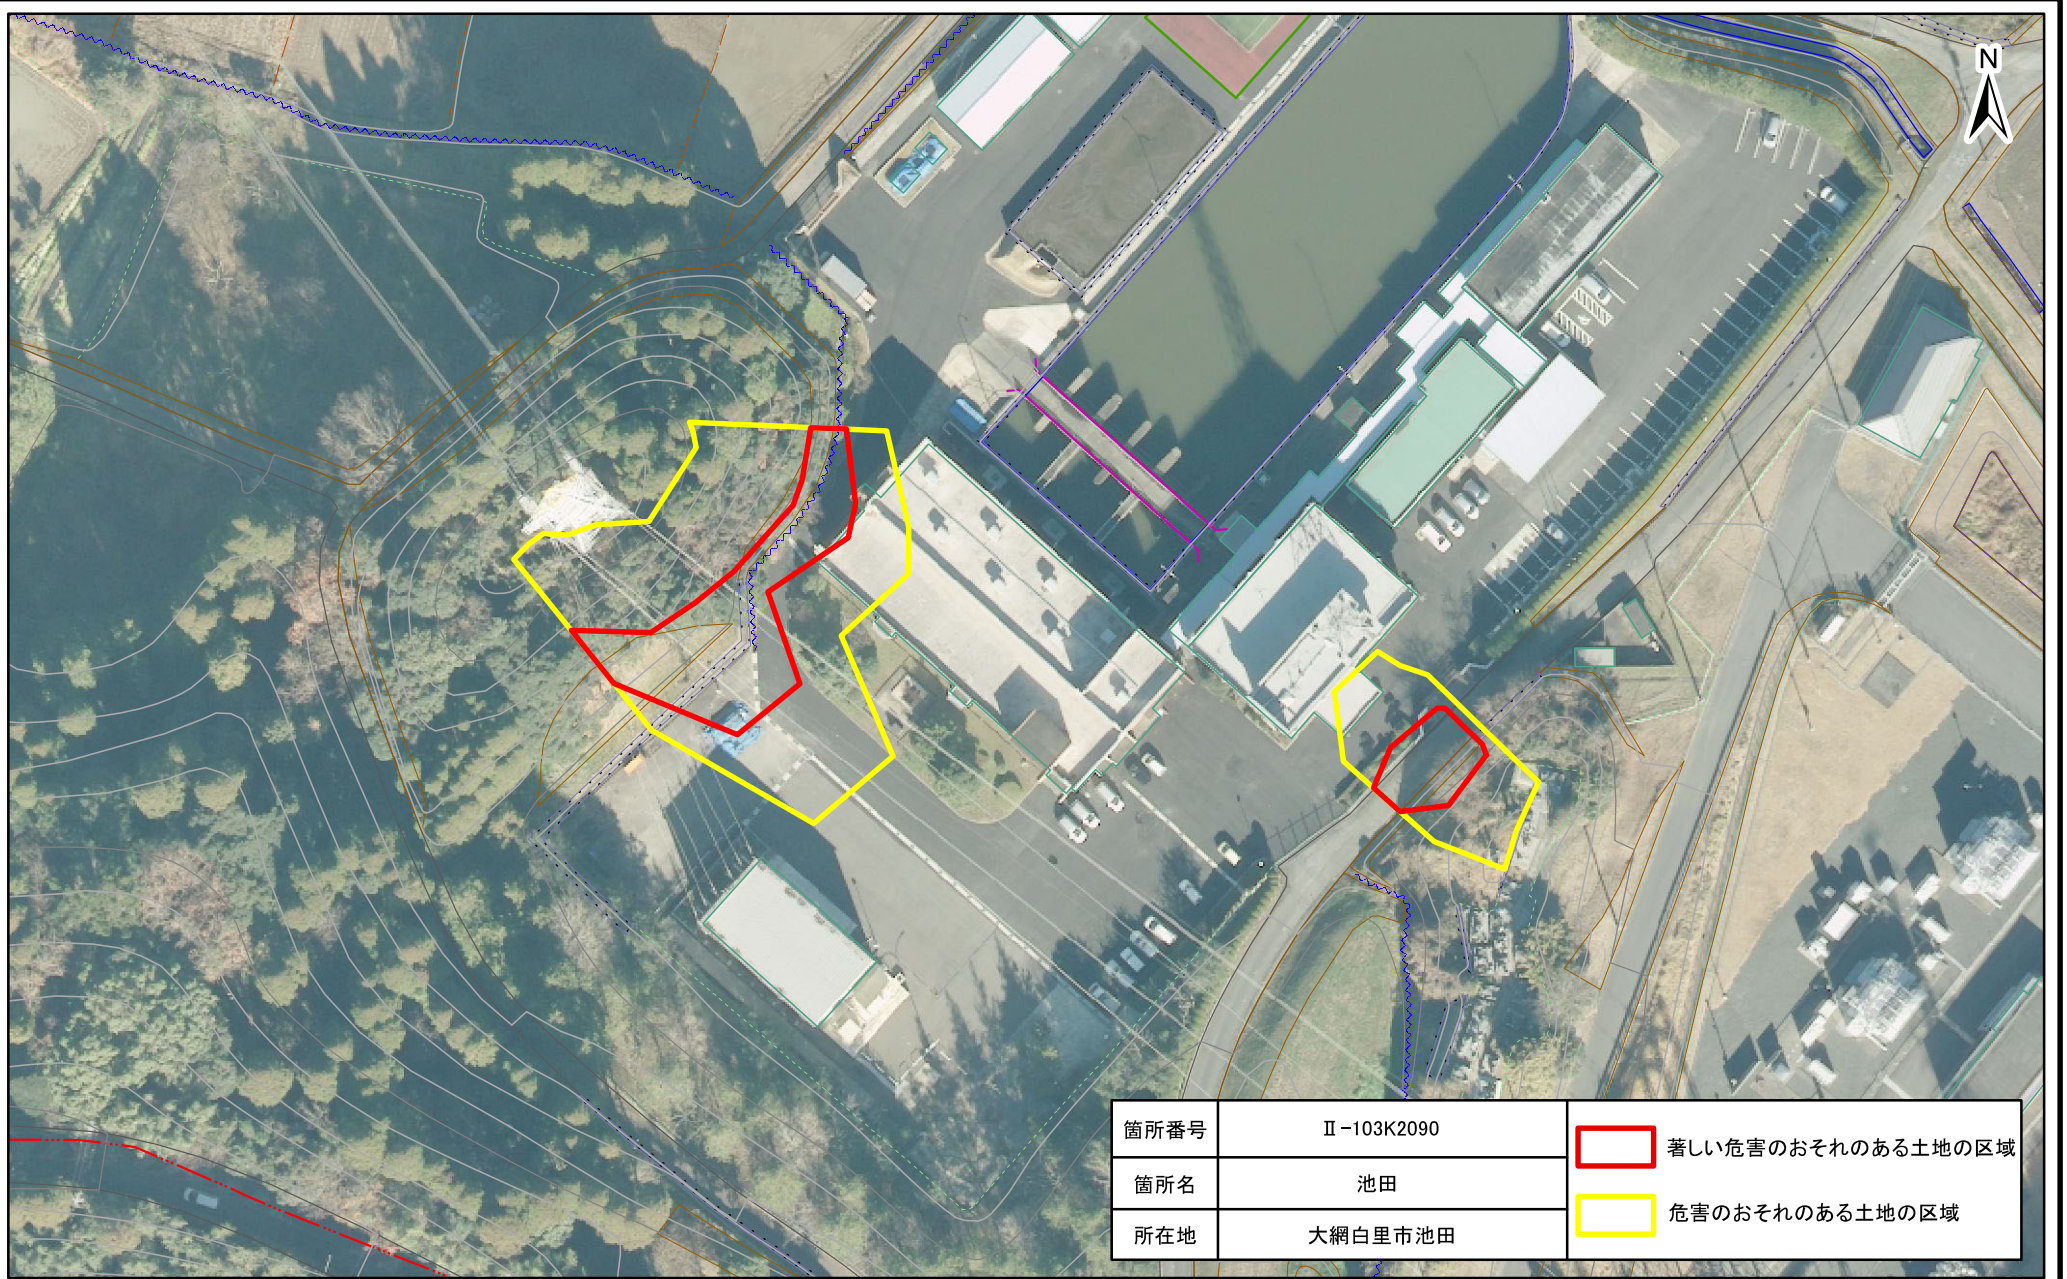

# 土砂災害警戒区域・特別警戒区域図(急傾斜地の崩壊) 池田

# 土砂災害警戒区域・特別警戒区域図(急傾斜地の崩壊) 池田

箇所番号	Ⅱ-103K2090	 著しい危害のおそれのある土地の区域
箇所名	池田	 危害のおそれのある土地の区域
所在地	大網白里市池田	