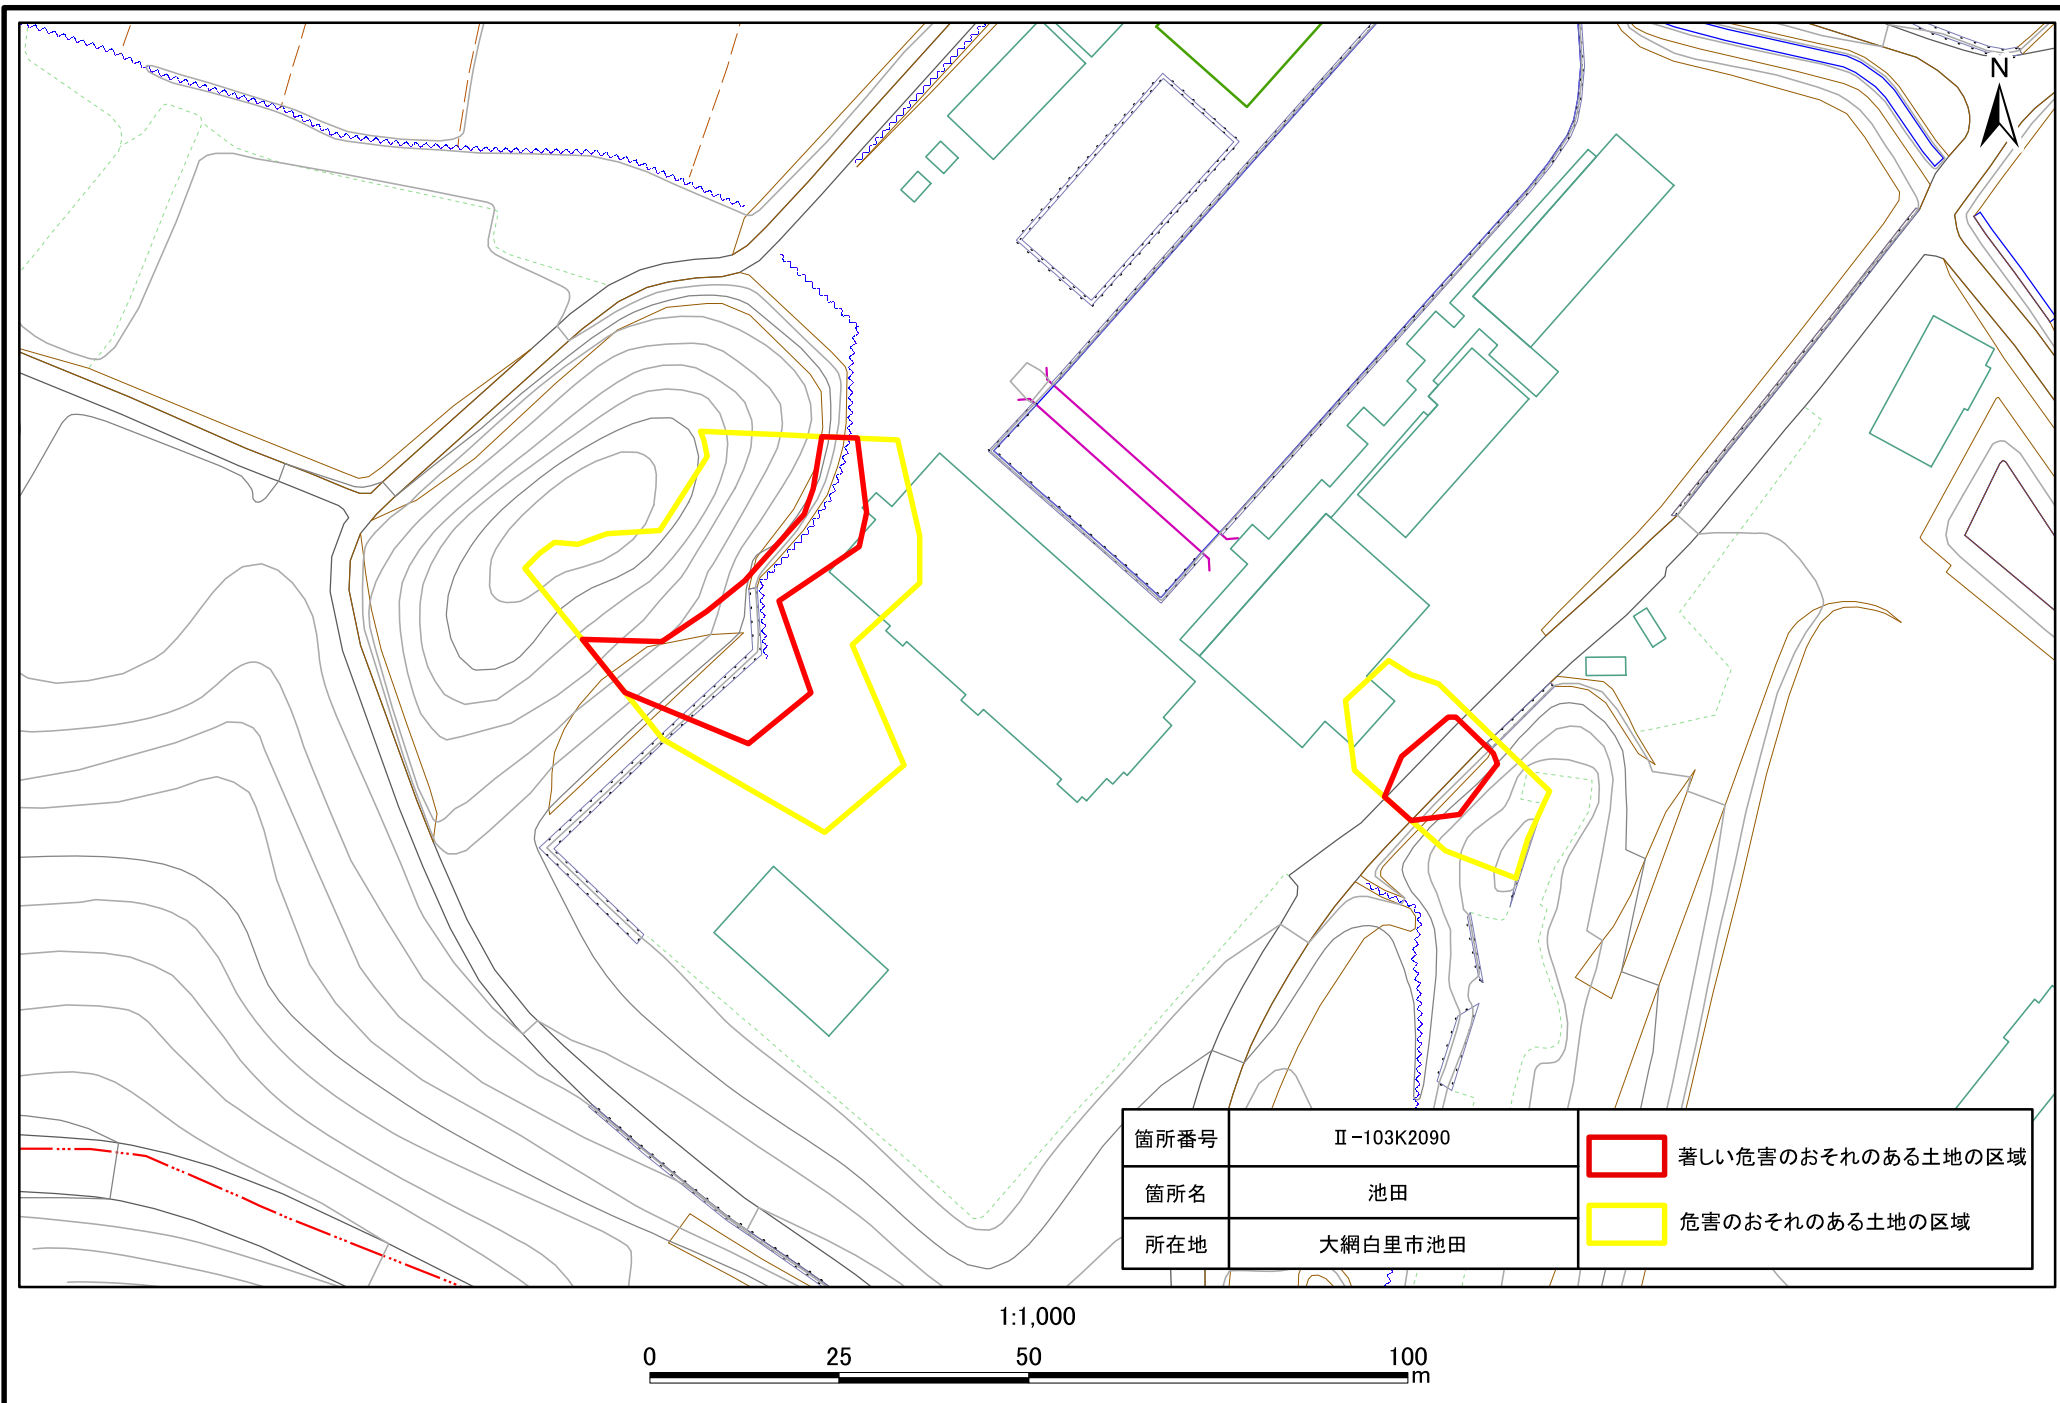

# 土砂災害警戒区域・特別警戒区域図(急傾斜地の崩壊) 池田

# 土砂災害警戒区域・特別警戒区域図(急傾斜地の崩壊) 池田

箇所番号	Ⅱ-103K2090	 著しい危害のおそれのある土地の区域
箇所名	池田	 危害のおそれのある土地の区域
所在地	大網白里市池田	