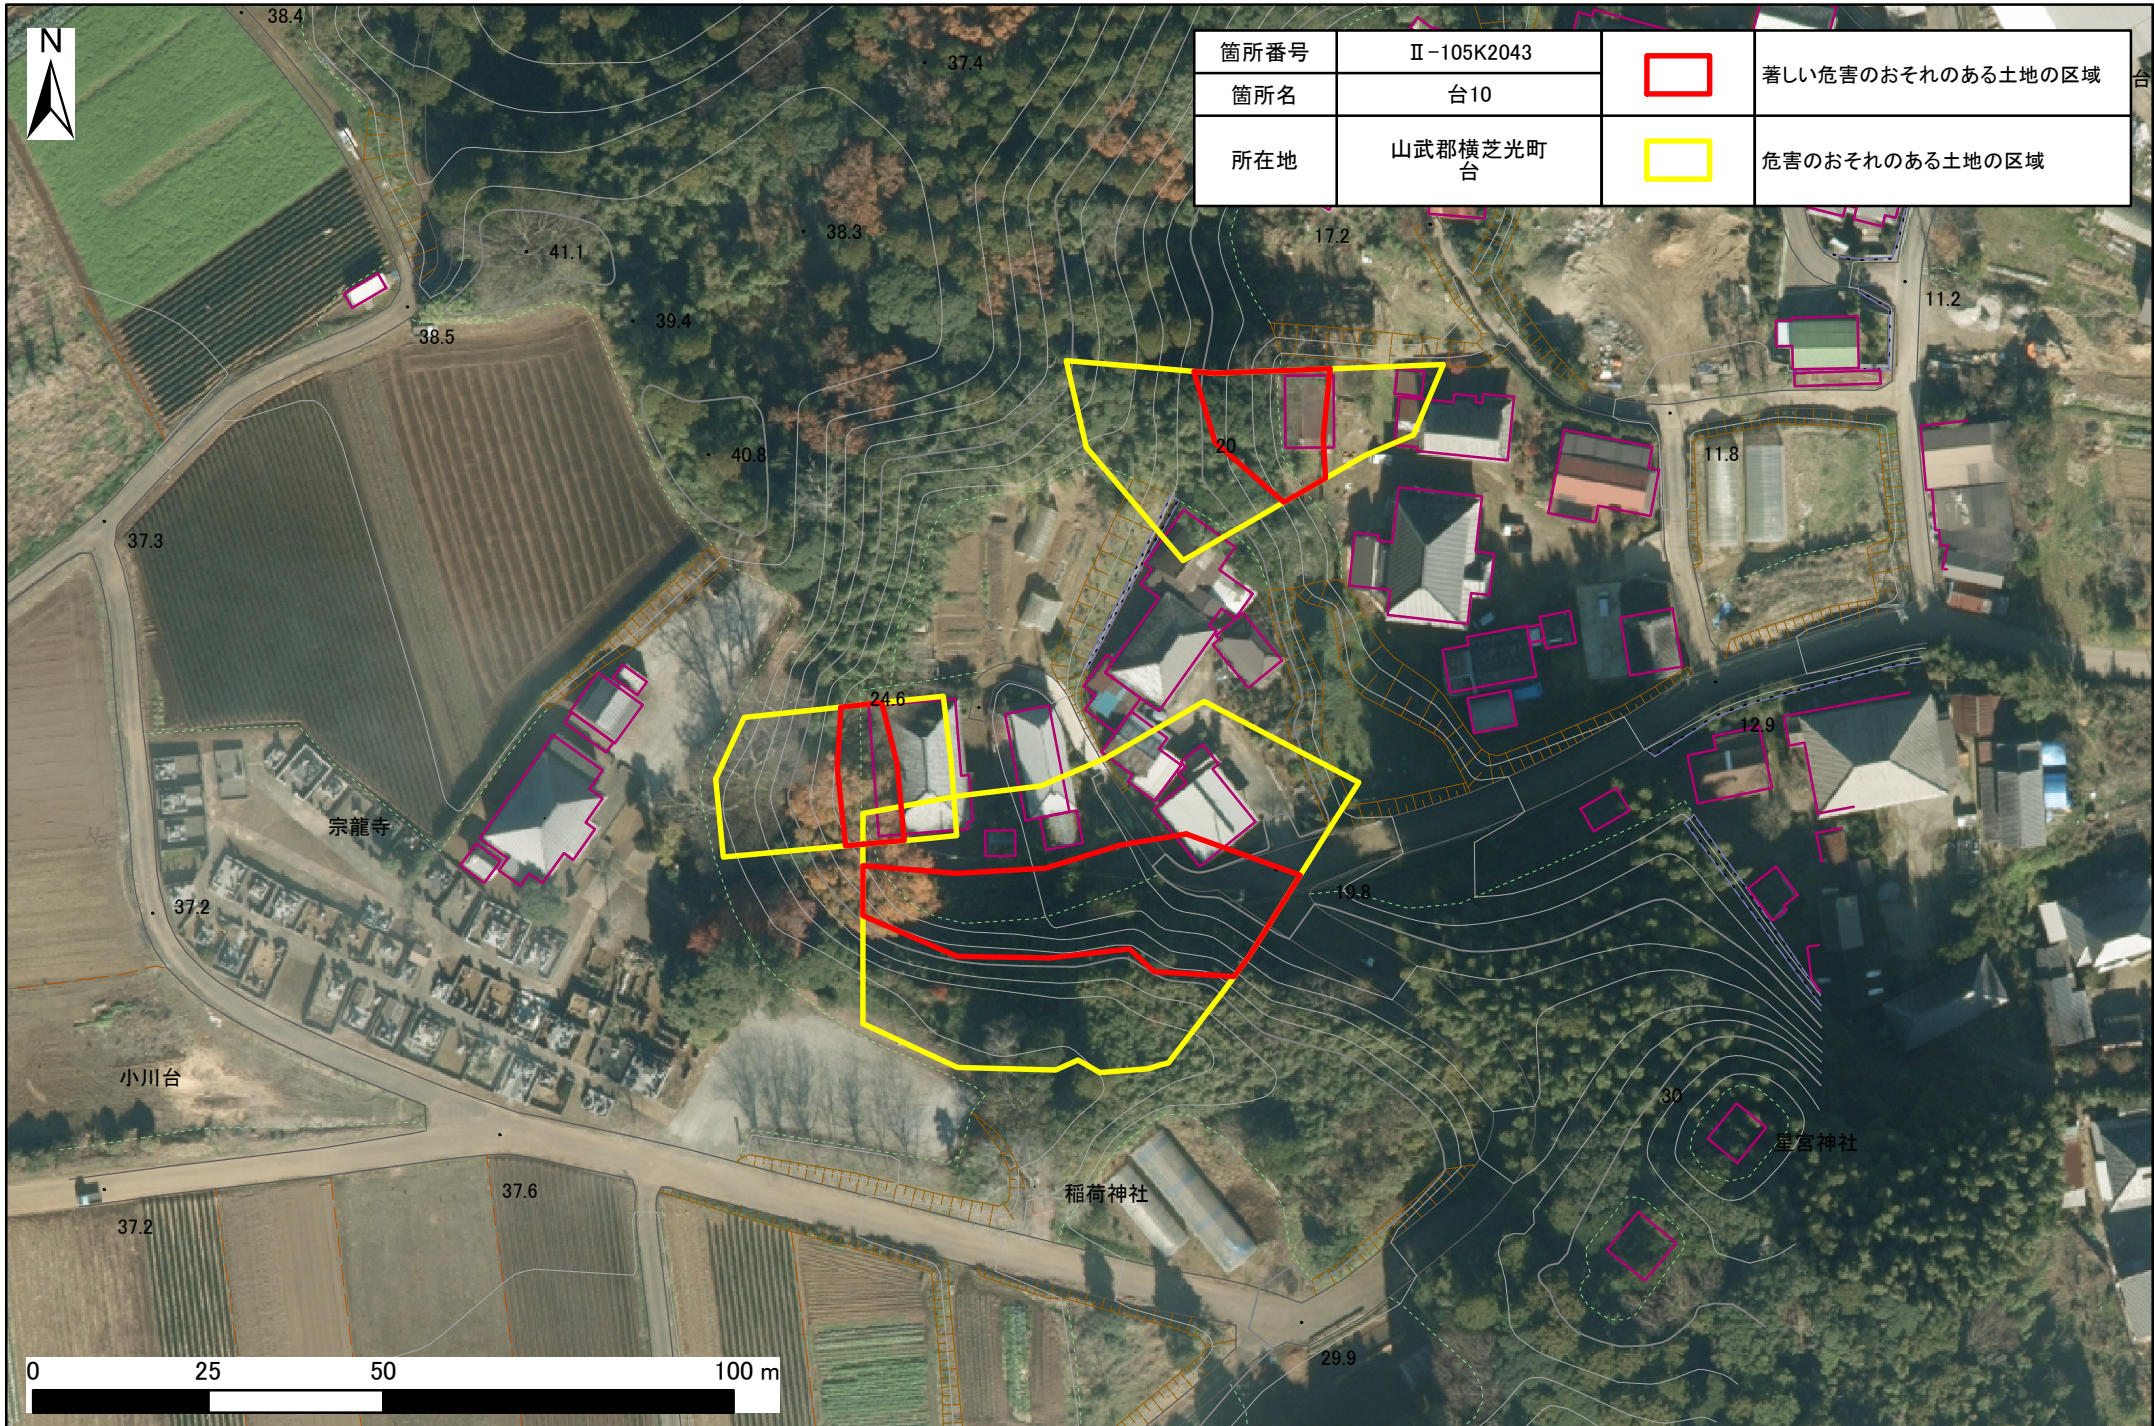

土砂災害警戒区域・特別警戒区域図(急傾斜地の崩壊) 台地区

箇所番号	Ⅱ-105K2043		著しい危害のおそれのある土地の区域
箇所名	台10		
所在地	山武郡横芝光町 台		危害のおそれのある土地の区域