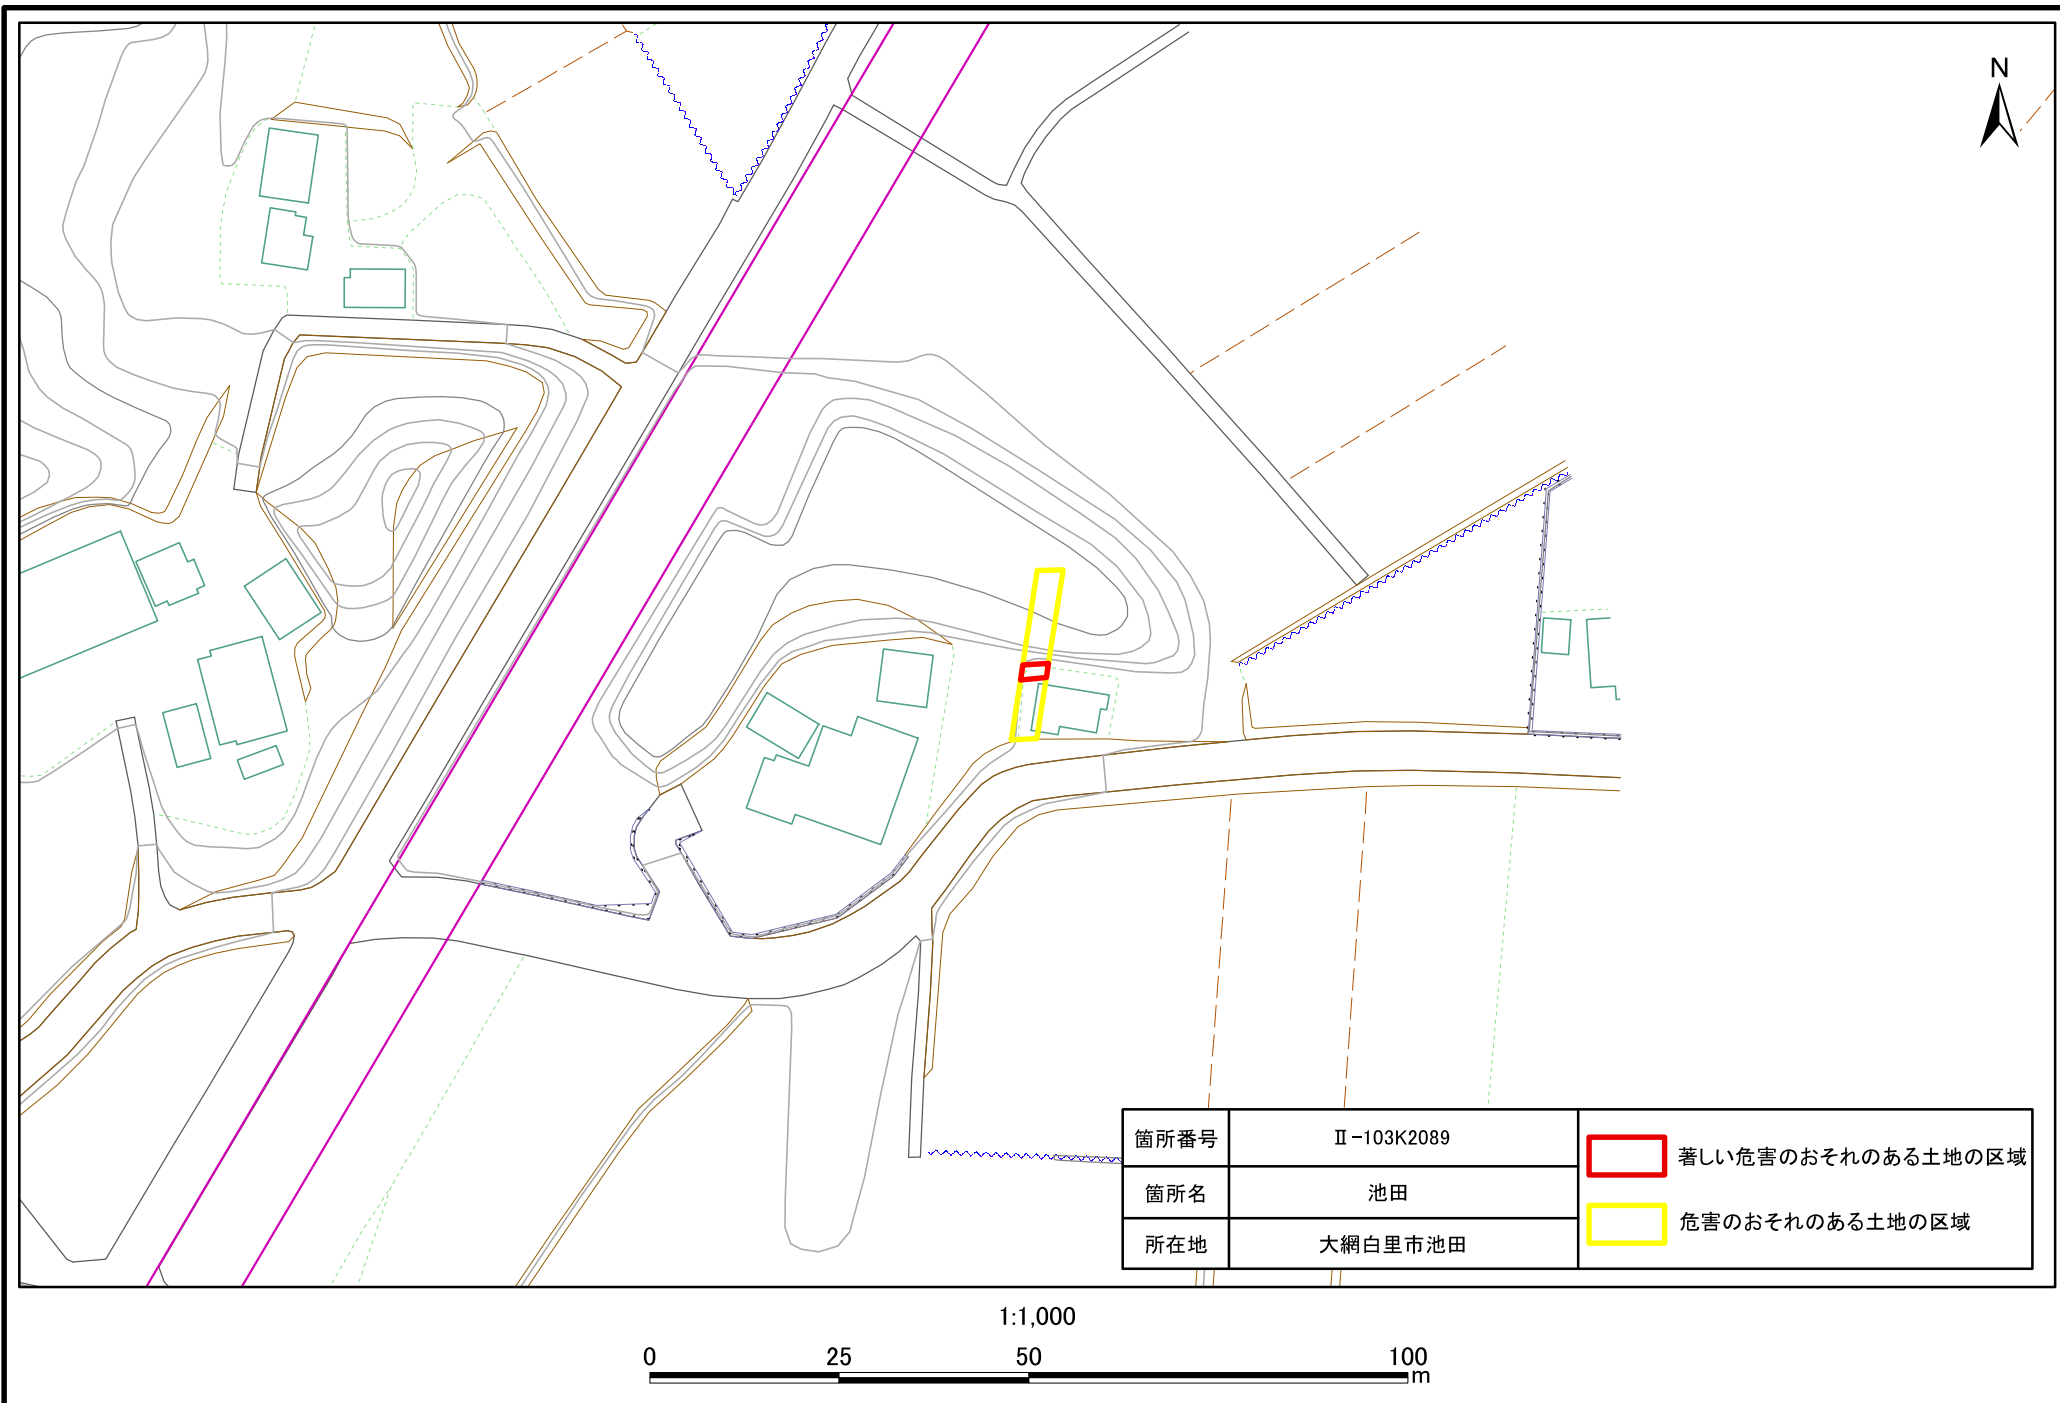

土砂災害警戒区域・特別警戒区域図(急傾斜地の崩壊) 池田

土砂災害警戒区域・特別警戒区域図(急傾斜地の崩壊) 池田

箇所番号	Ⅱ-103K2089	 著しい危害のおそれのある土地の区域
箇所名	池田	 危害のおそれのある土地の区域
所在地	大網白里市池田	