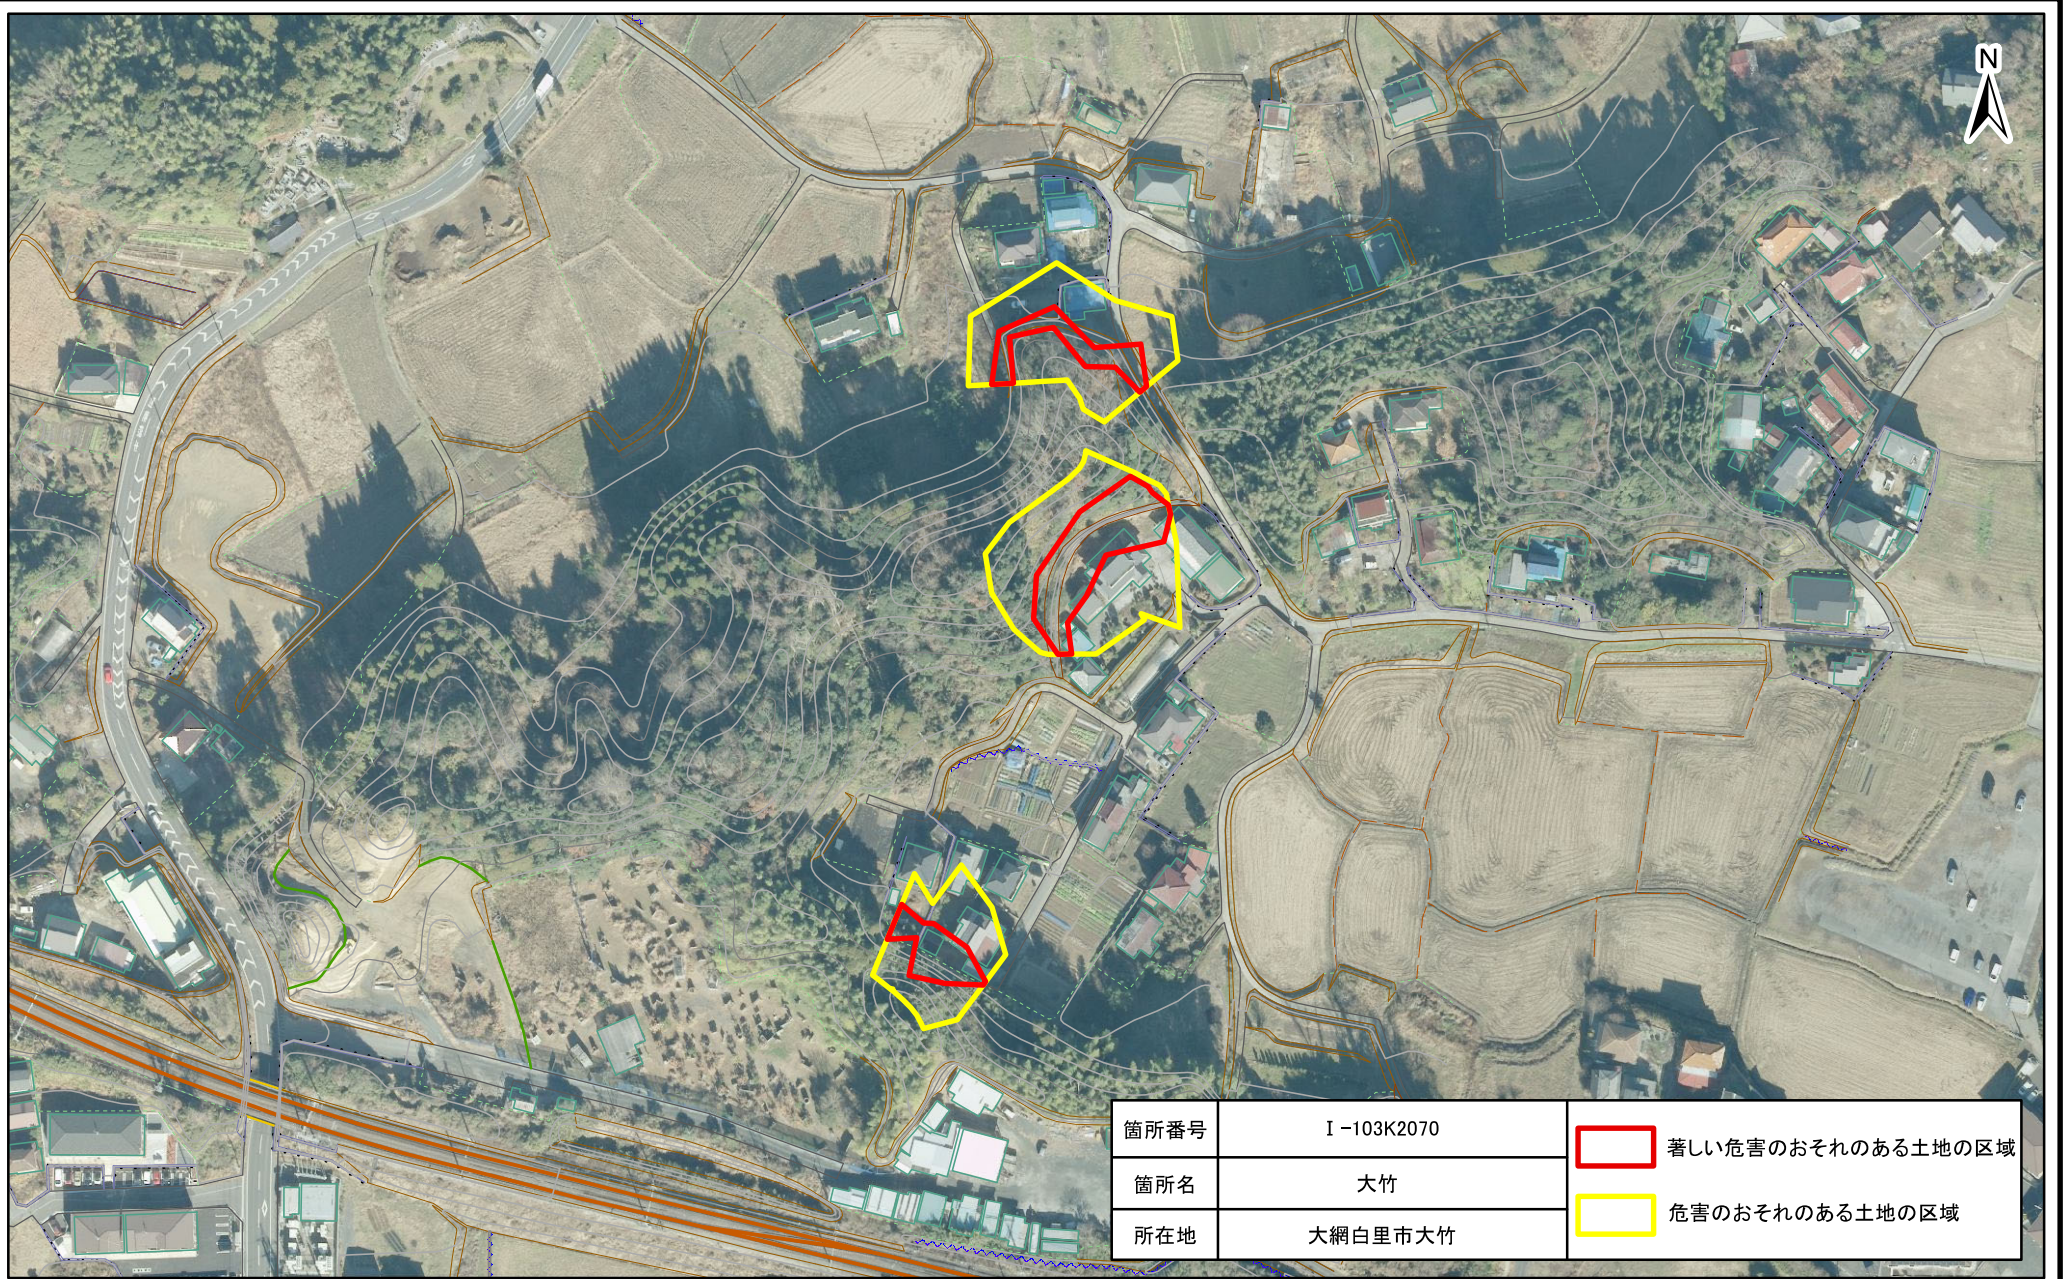

土砂災害警戒区域・特別警戒区域図(急傾斜地の崩壊) 大竹

土砂災害警戒区域・特別警戒区域図(急傾斜地の崩壊) 大竹

箇所番号	I-103K2070	 著しい危害のおそれのある土地の区域
箇所名	大竹	 危害のおそれのある土地の区域
所在地	大網白里市大竹	