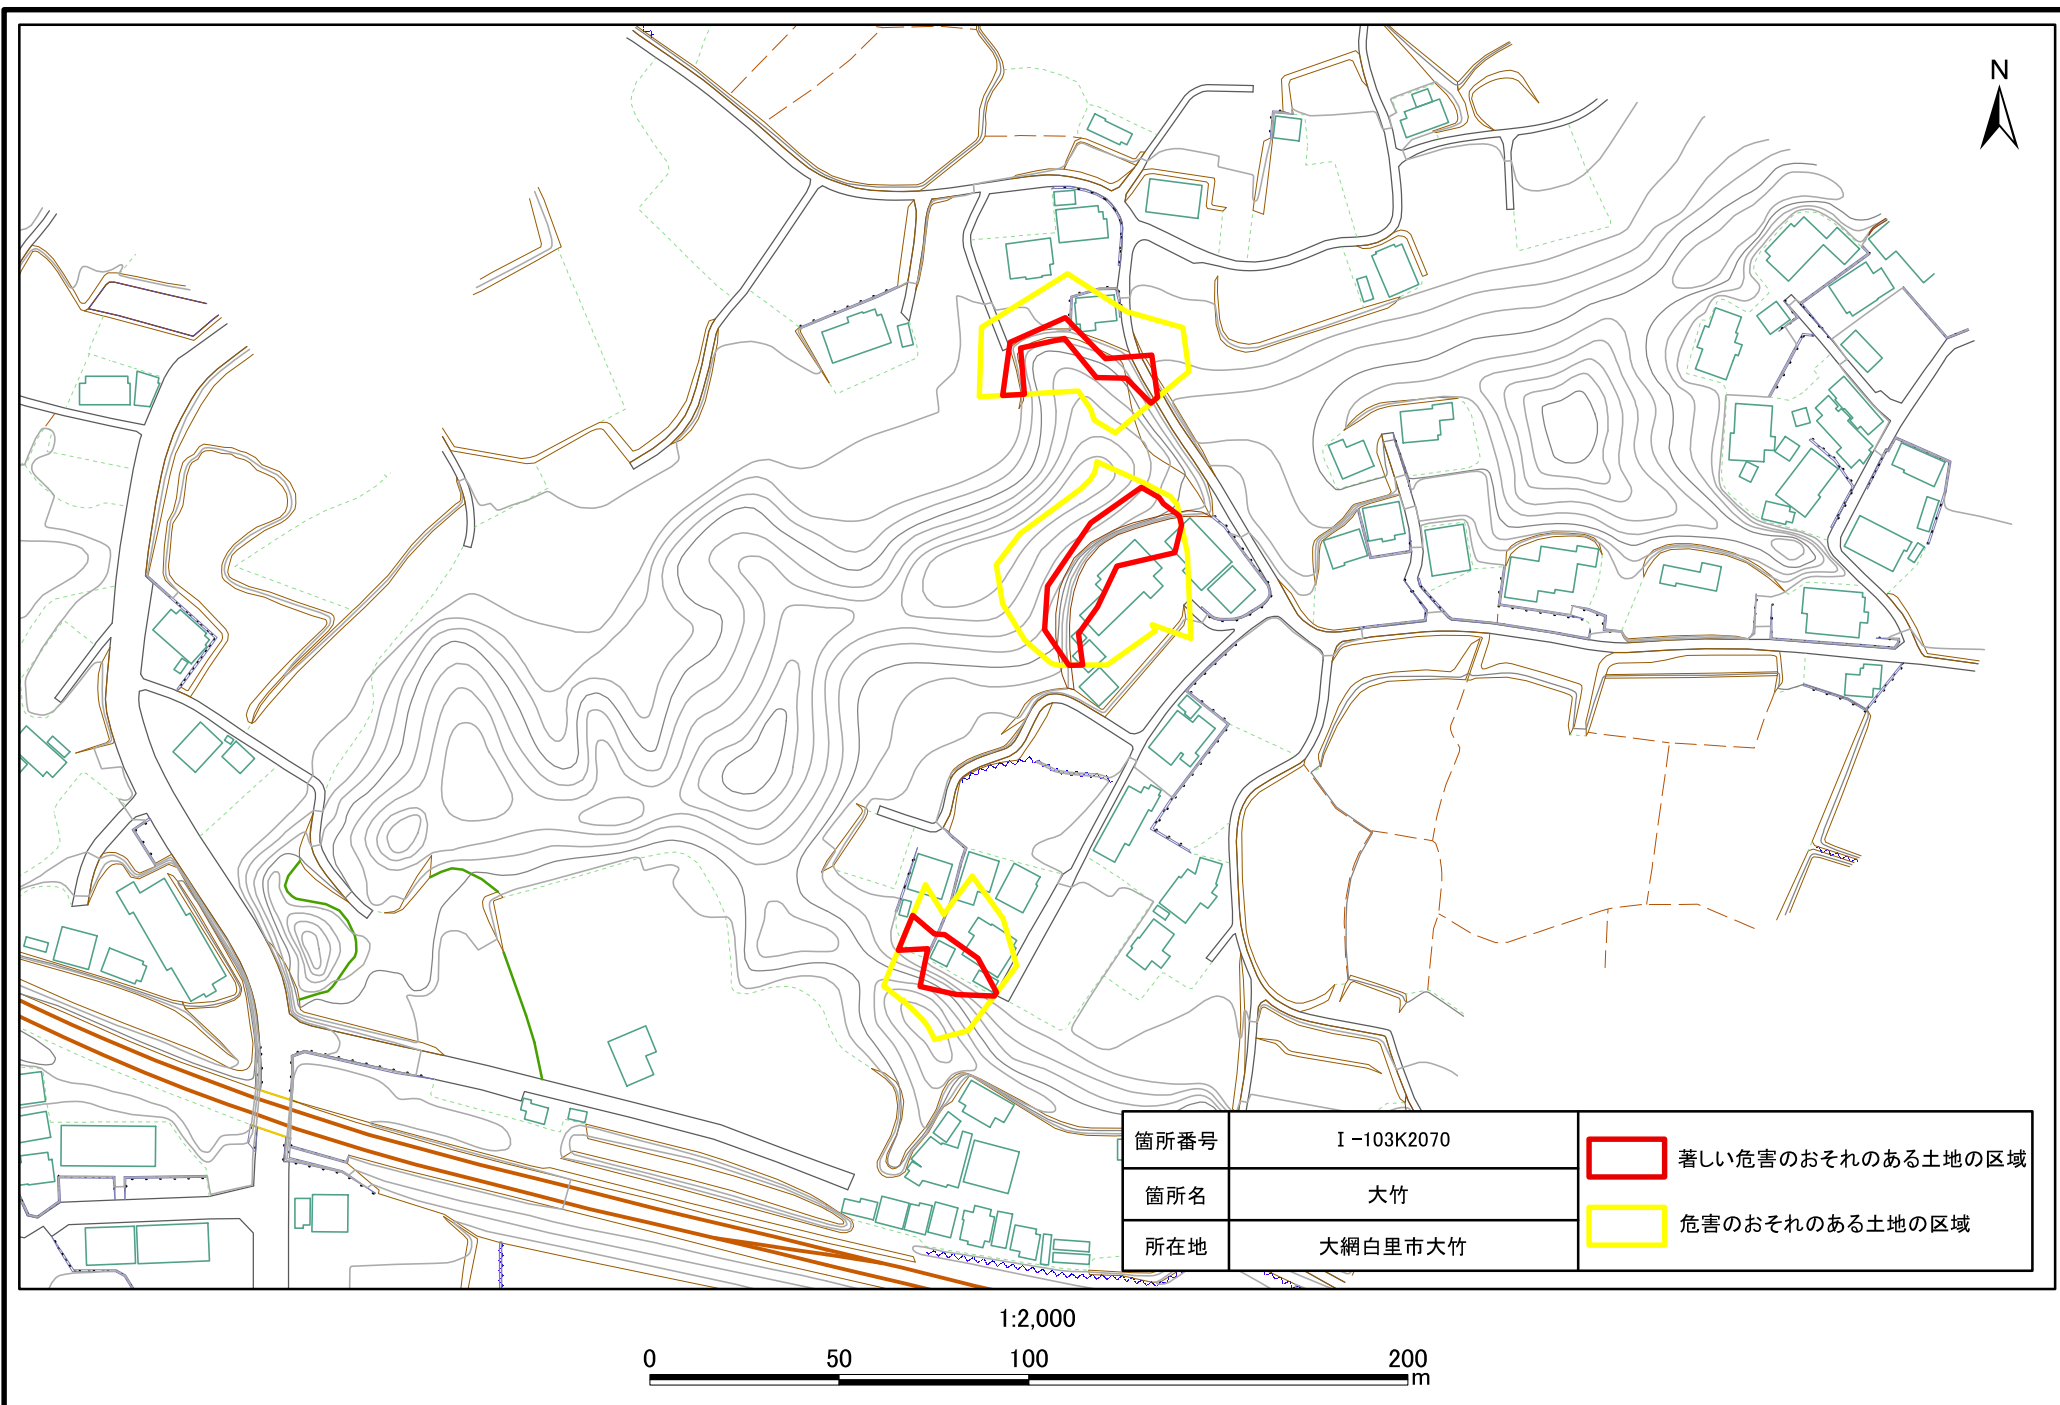

土砂災害警戒区域・特別警戒区域図(急傾斜地の崩壊) 大竹

土砂災害警戒区域・特別警戒区域図(急傾斜地の崩壊) 大竹

箇所番号	I-103K2070	 著しい危害のおそれのある土地の区域
箇所名	大竹	 危害のおそれのある土地の区域
所在地	大網白里市大竹	