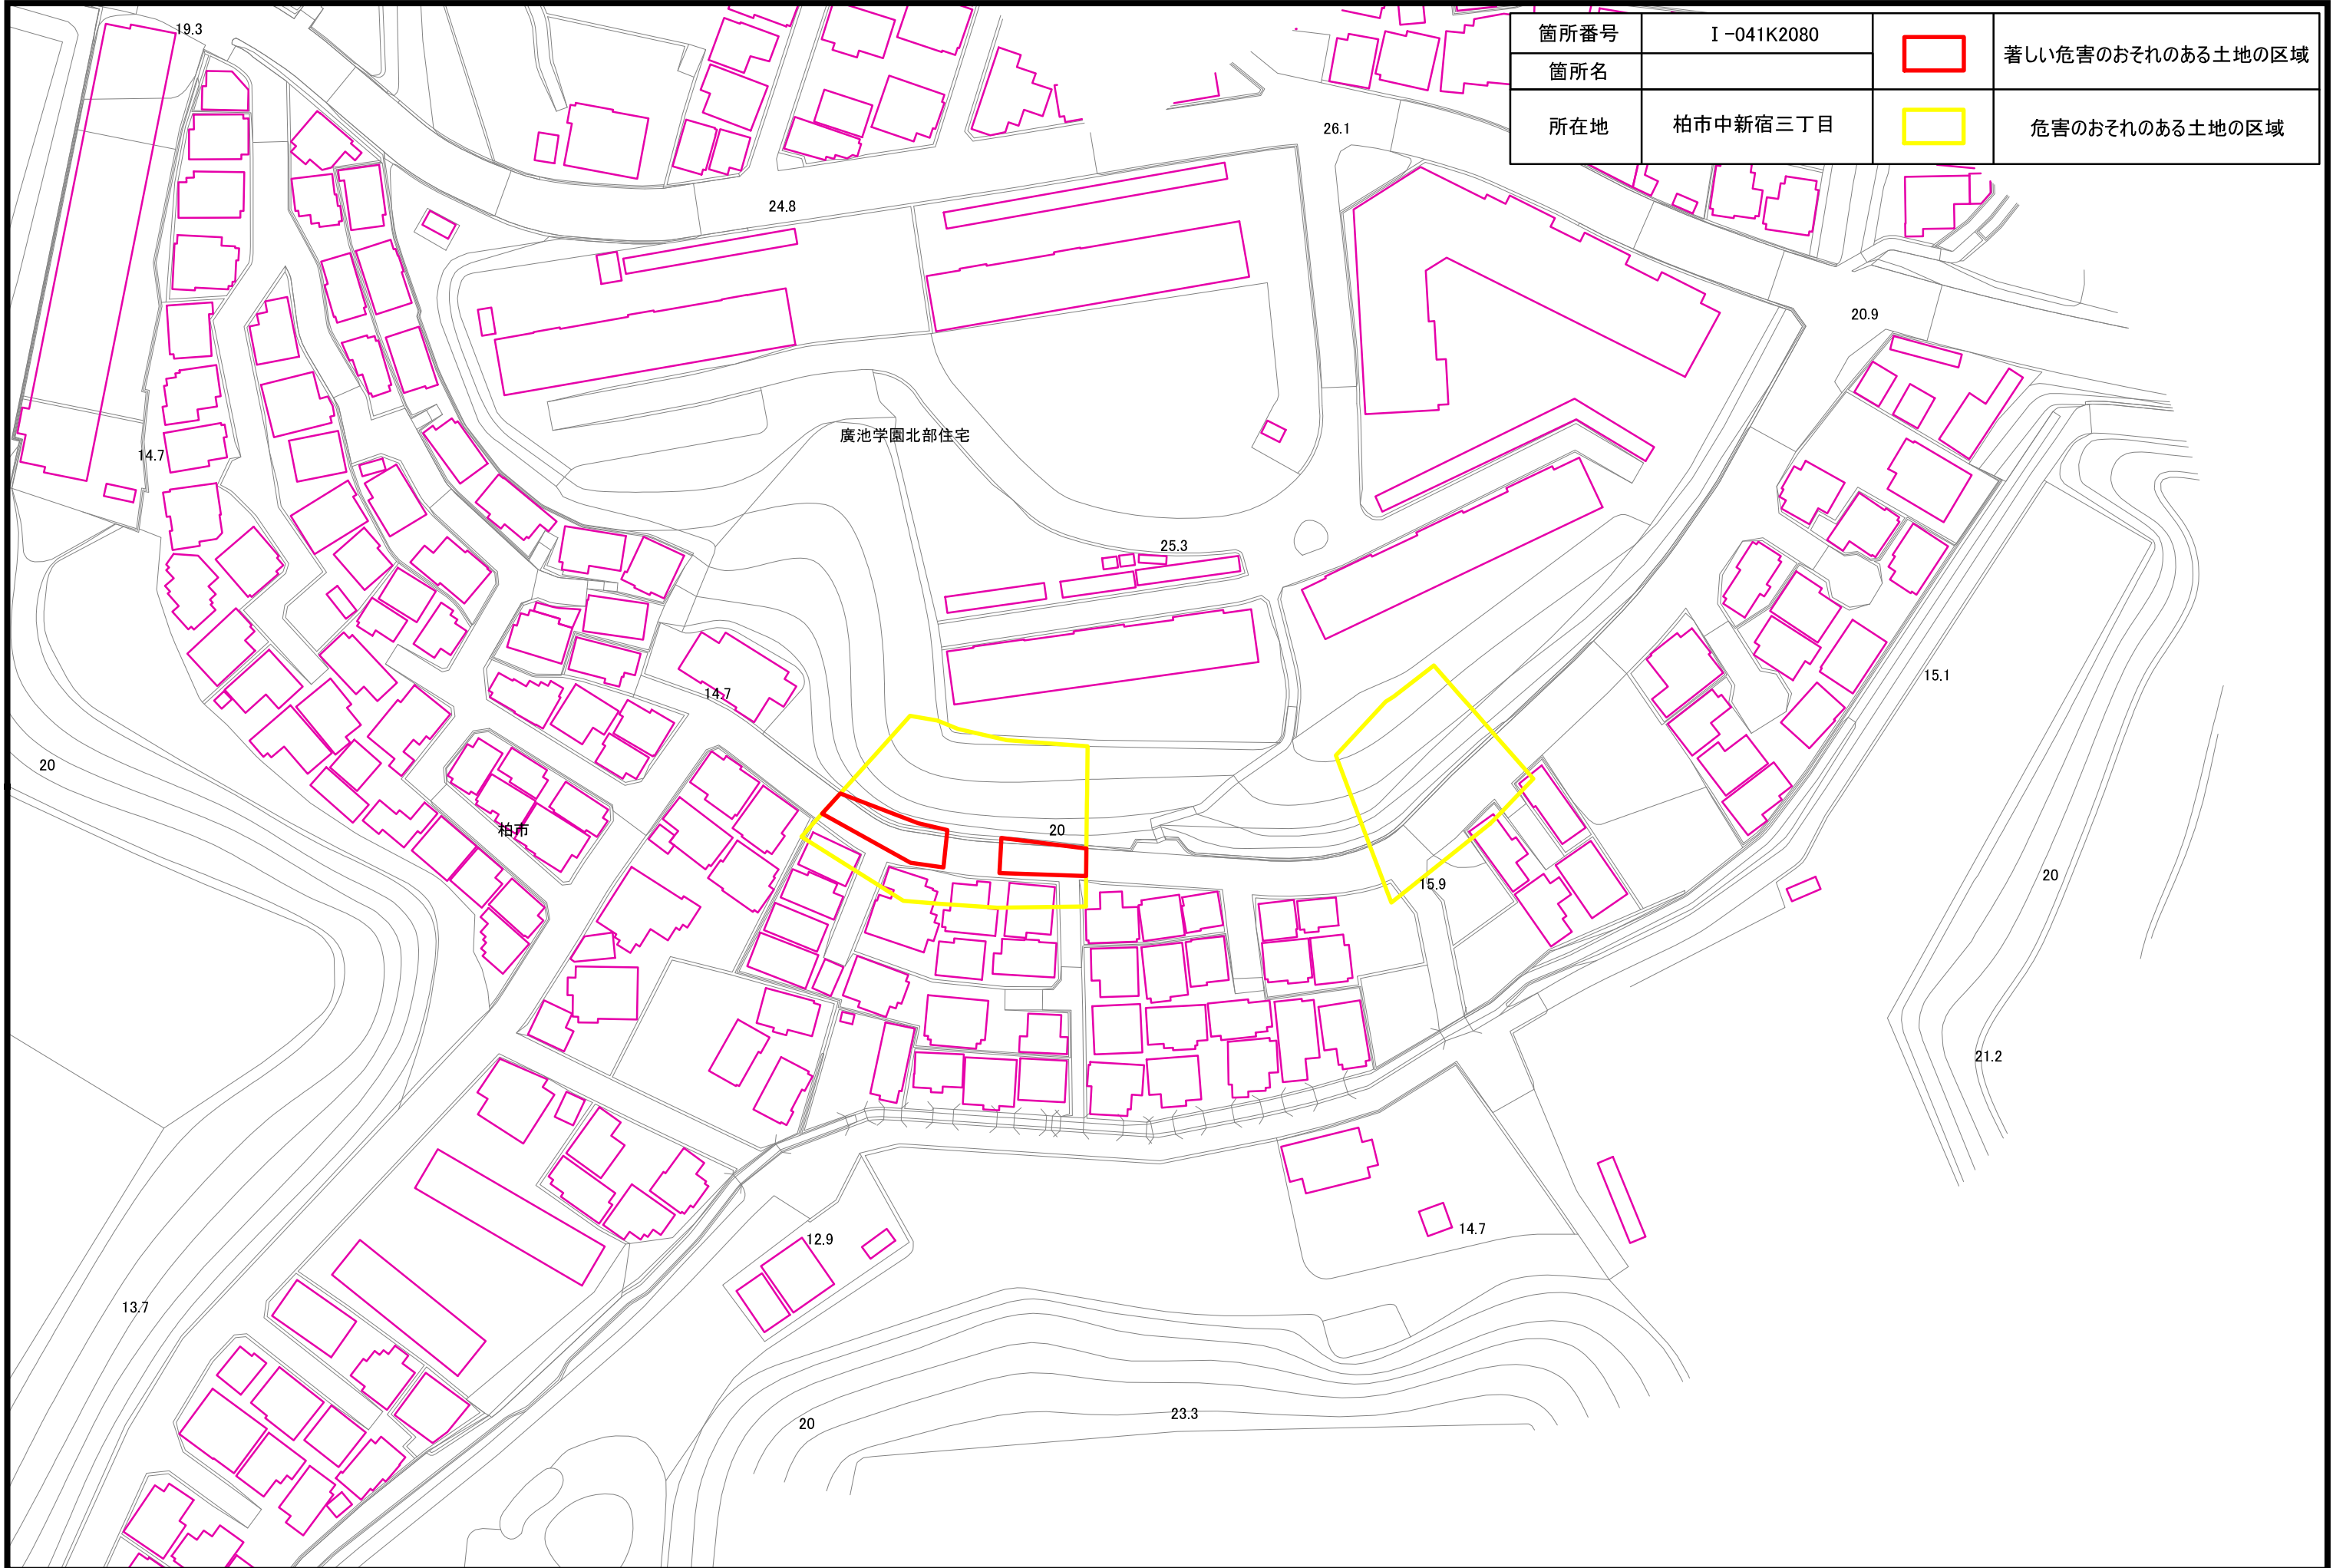

# 土砂災害警戒区域・特別警戒区域(急傾斜地の崩壊)

箇所番号	I-041K2080		著しい危害のおそれのある土地の区域
箇所名			危害のおそれのある土地の区域
所在地	柏市中新宿三丁目		

# 土砂災害警戒区域・特別警戒区域(急傾斜地の崩壊)

箇所番号	I-041K2080		著しい危害のおそれのある土地の区域
箇所名			
所在地	柏市中新宿三丁目		危害のおそれのある土地の区域