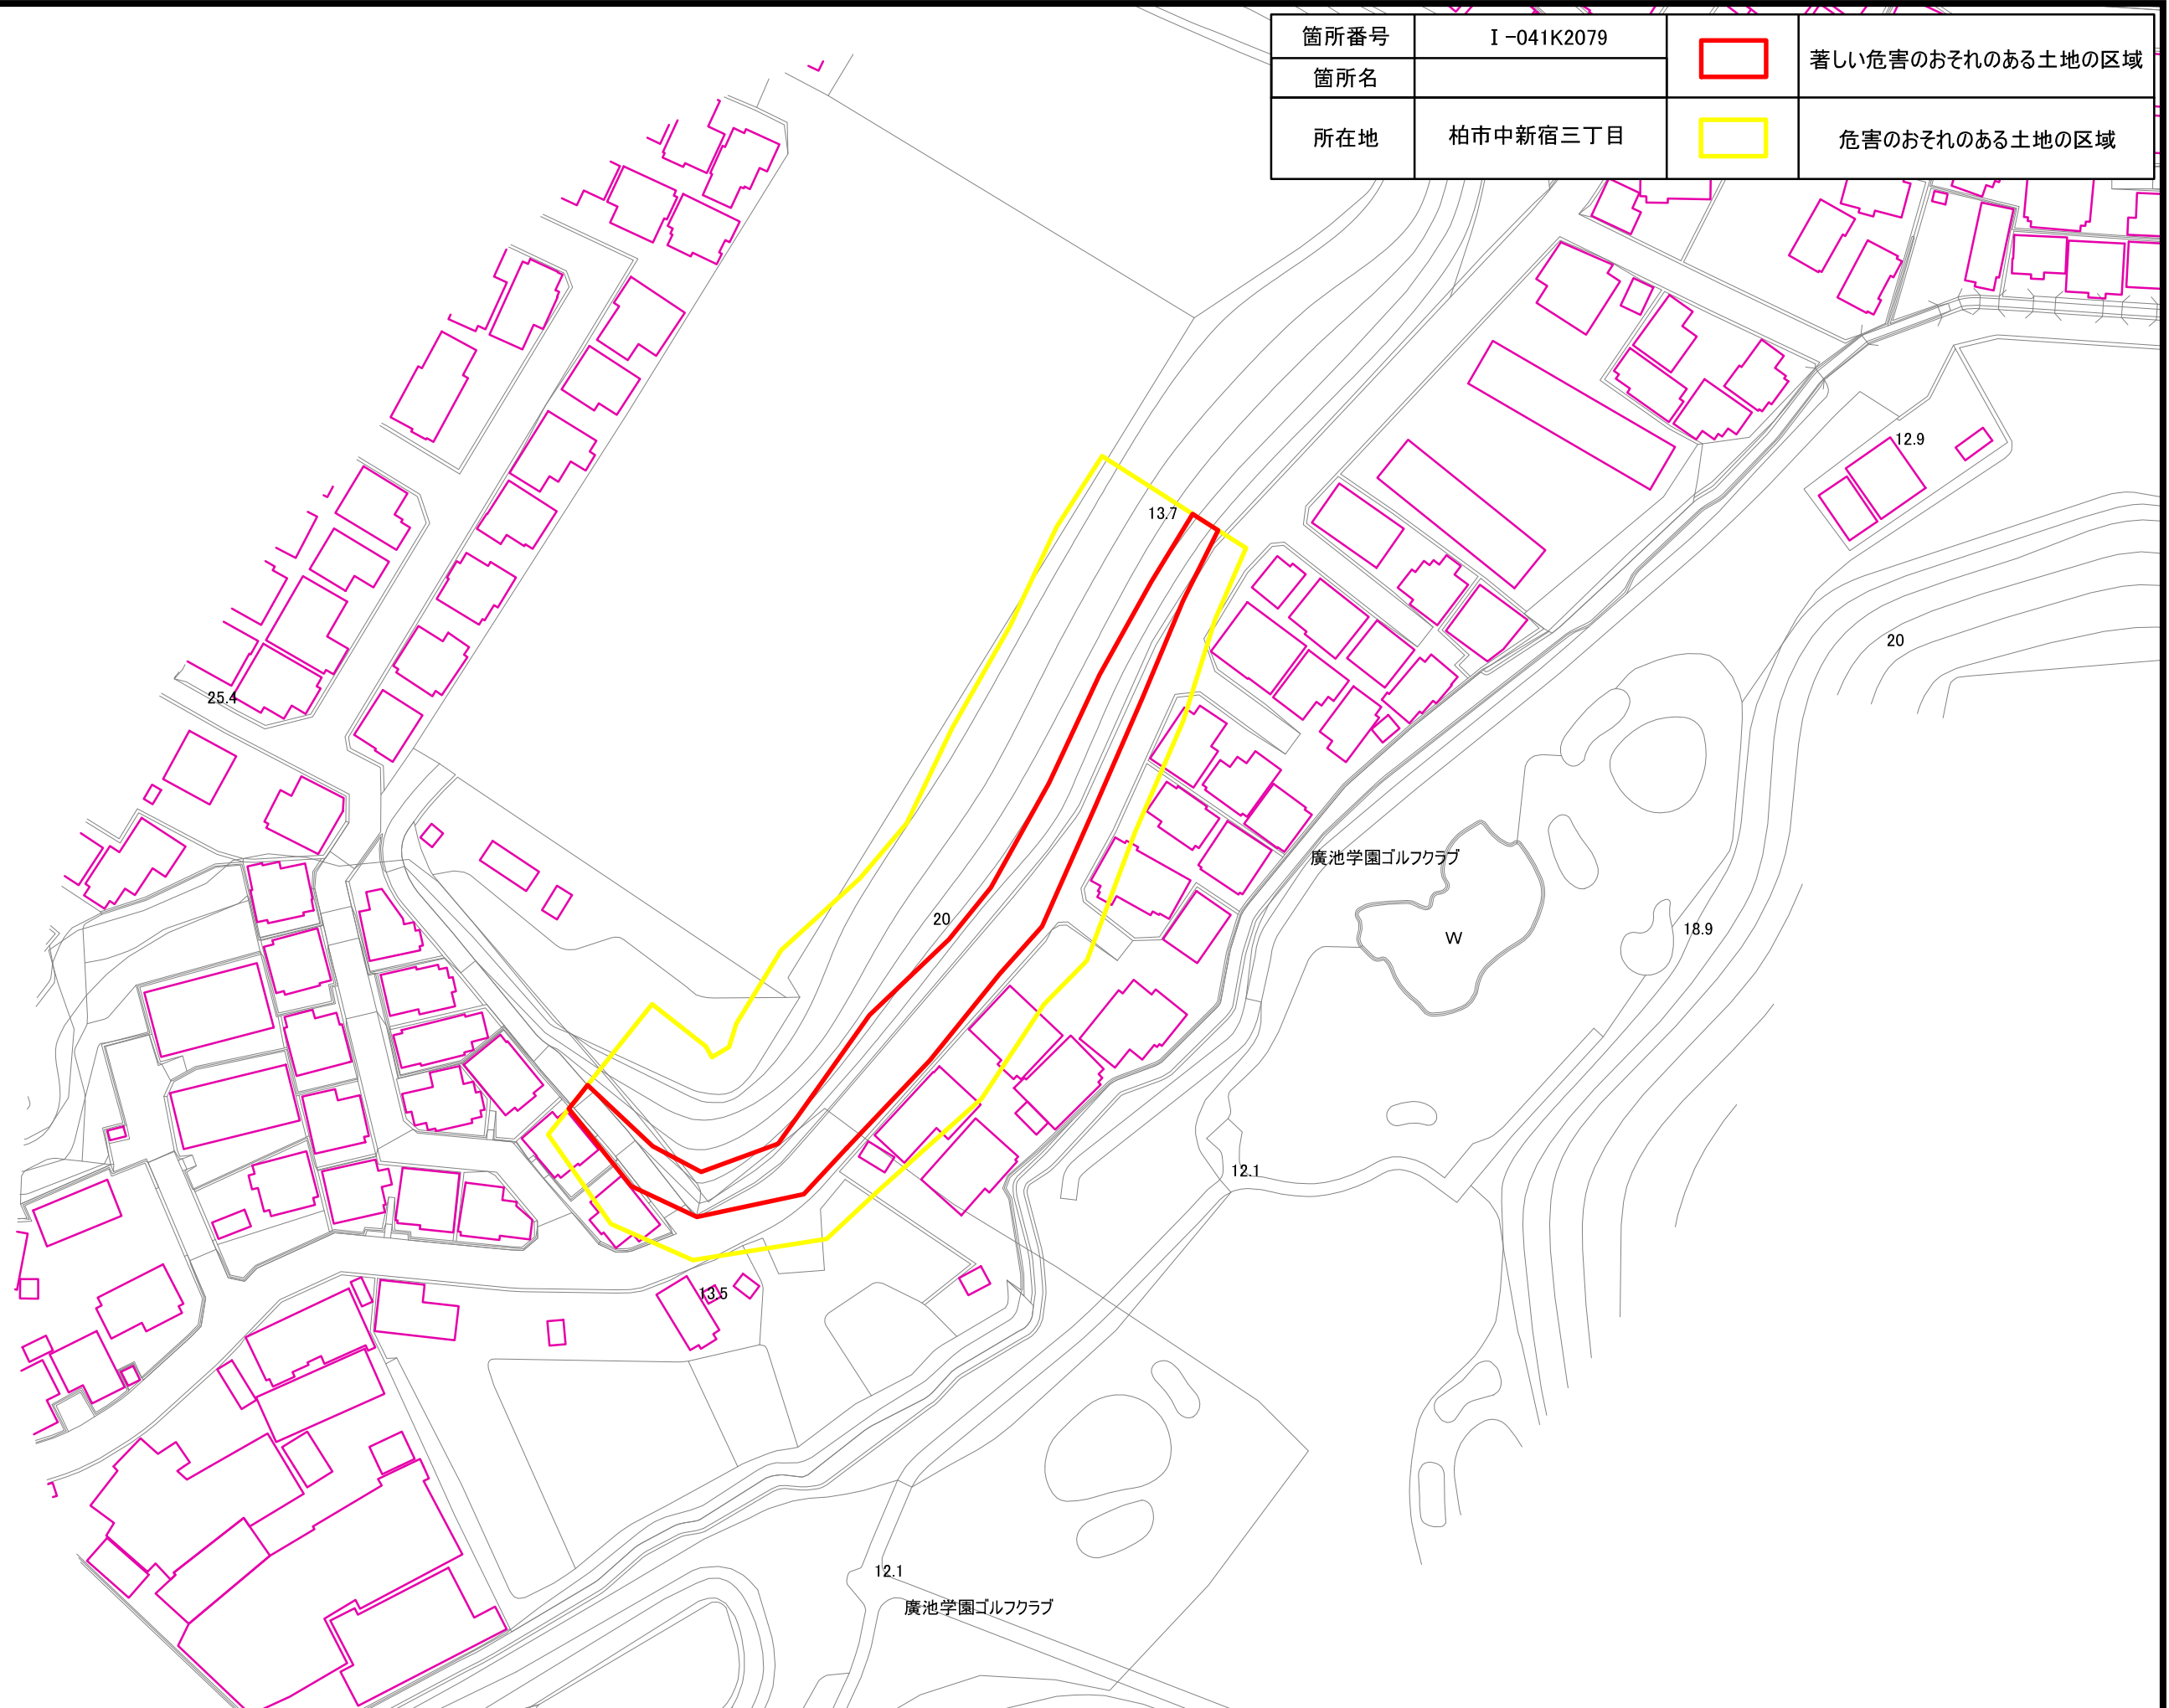

土砂災害警戒区域・特別警戒区域(急傾斜地の崩壊)

箇所番号	I-041K2079		著しい危害のおそれのある土地の区域
箇所名			
所在地	柏市中新宿三丁目		危害のおそれのある土地の区域

土砂災害警戒区域・特別警戒区域(急傾斜地の崩壊)

箇所番号	I-041K2079		著しい危害のおそれのある土地の区域
箇所名			
所在地	柏市中新宿三丁目		危害のおそれのある土地の区域

0 12.5 25 50 m