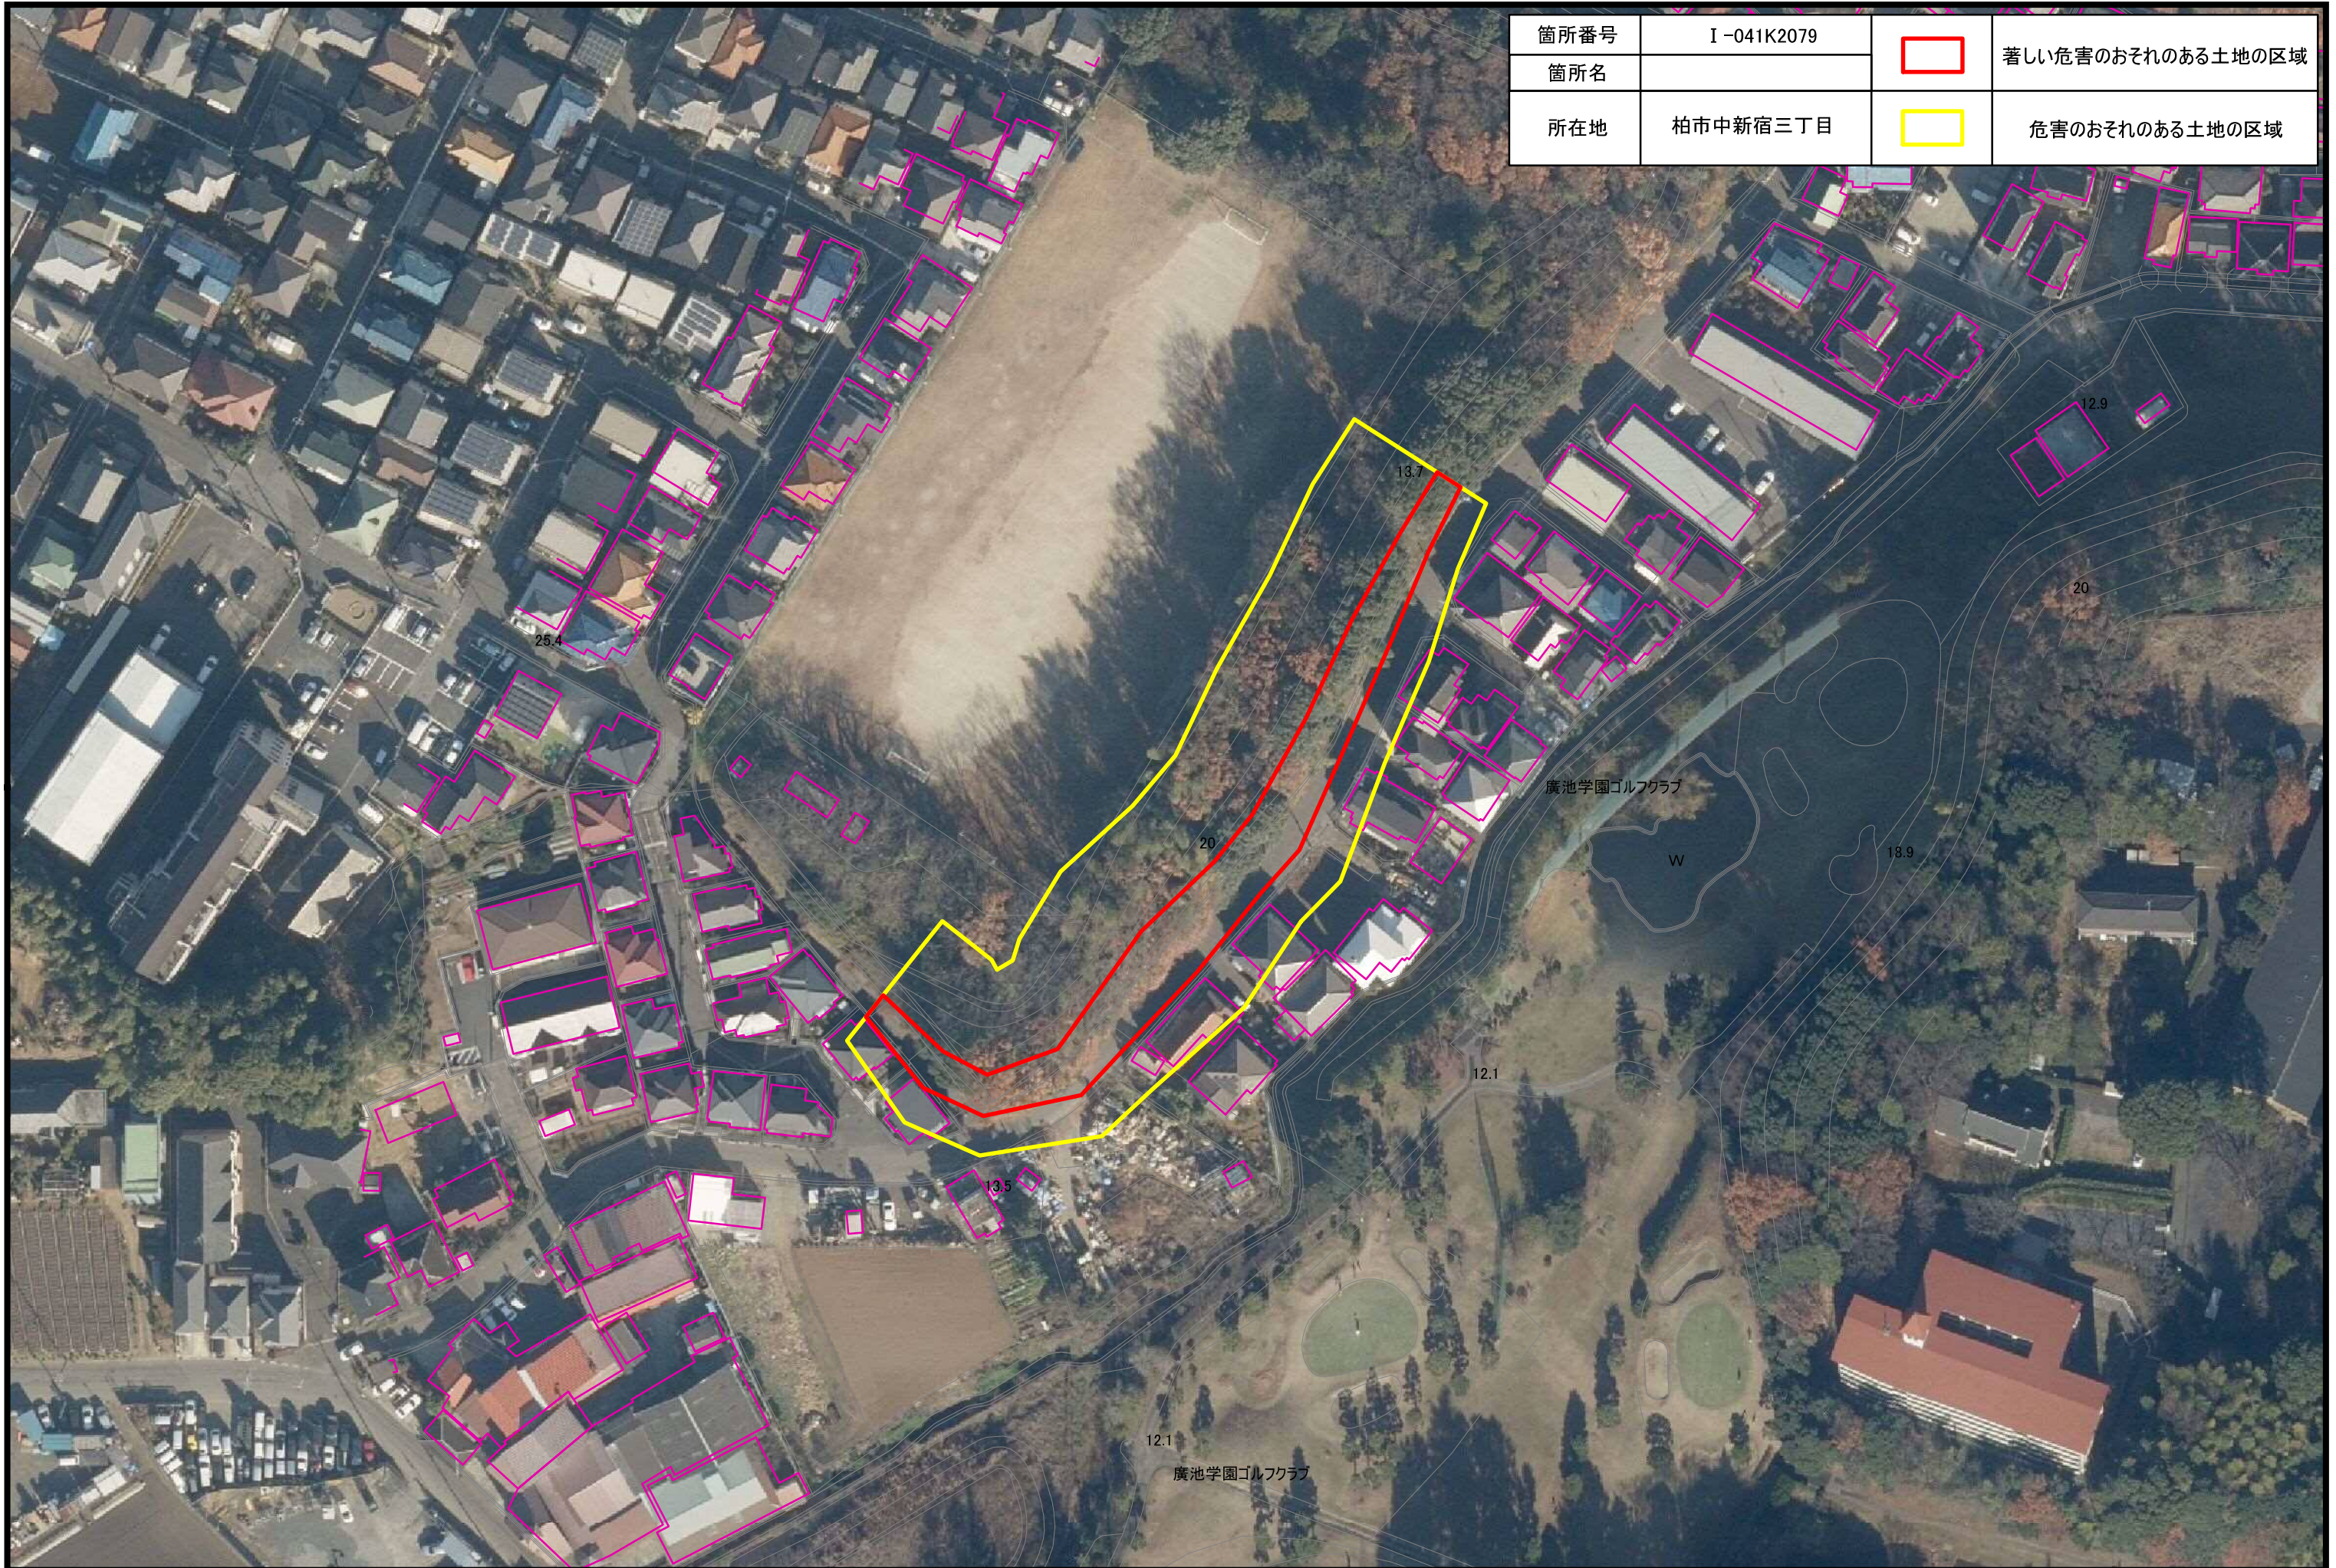

土砂災害警戒区域・特別警戒区域(急傾斜地の崩壊)

箇所番号	I-041K2079		著しい危害のおそれのある土地の区域
箇所名			
所在地	柏市中新宿三丁目		危害のおそれのある土地の区域

土砂災害警戒区域・特別警戒区域(急傾斜地の崩壊)

箇所番号	I-041K2079		著しい危害のおそれのある土地の区域
箇所名			
所在地	柏市中新宿三丁目		危害のおそれのある土地の区域

0 12.5 25 50 m