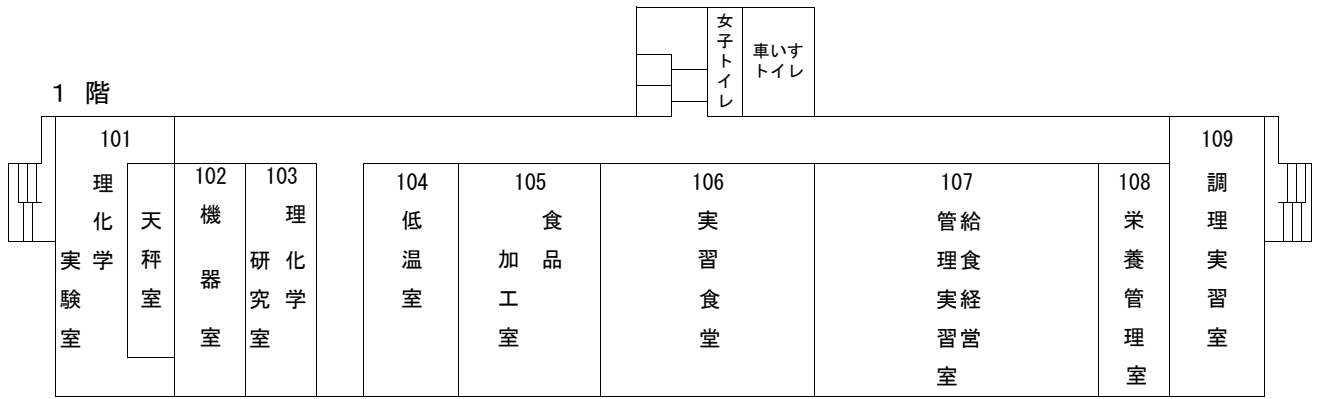

## **VIII 大学構内案内図**

- 1 幕張キャンパス……………251**
- 2 仁戸名キャンパス……………257**

# 1 幕張キャンパス

# 事務棟

0