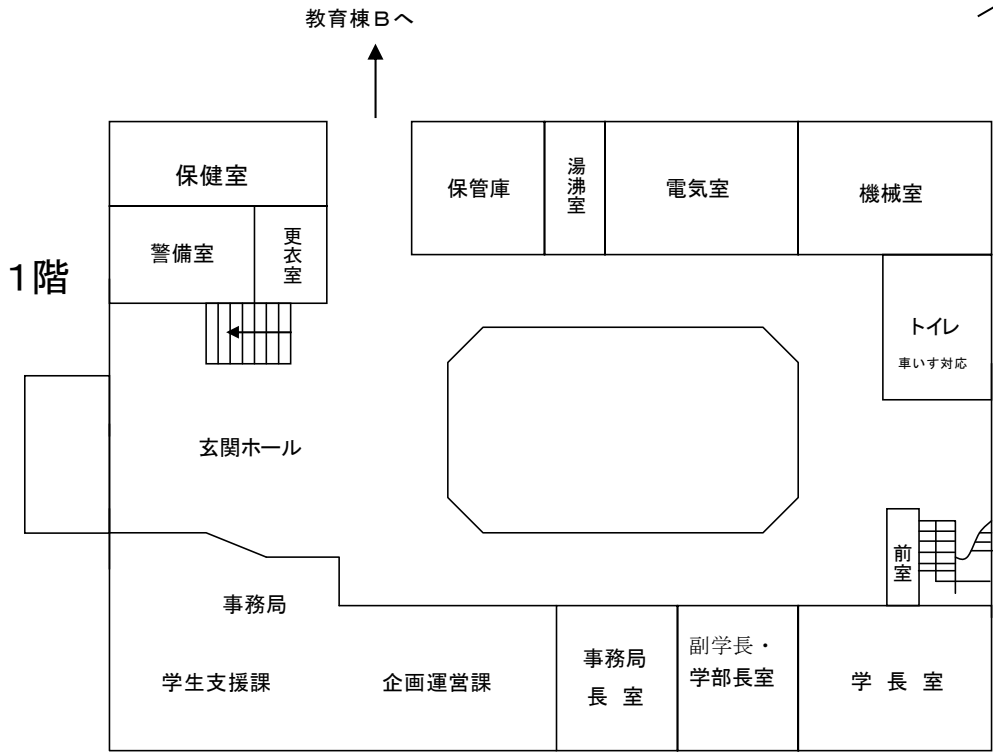

## **VIII 大学構内案内図**

- 1 幕張キャンパス……………251**
- 2 仁戸名キャンパス……………257**

# 1 幕張キャンパス

# 事務棟

0

# 東 校 舎 棟

1 階

2階

研究棟

▲  
出入口

講堂・図書館棟