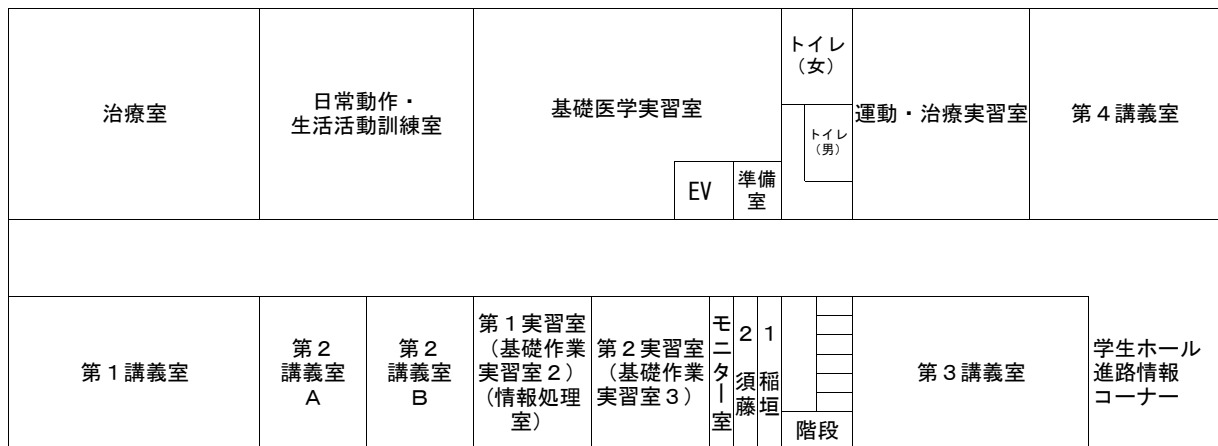

## 2 仁戸名キャンパス

# 東 校 舎 棟

1 階

2階

研究棟

▲  
出入口

講堂・図書館棟