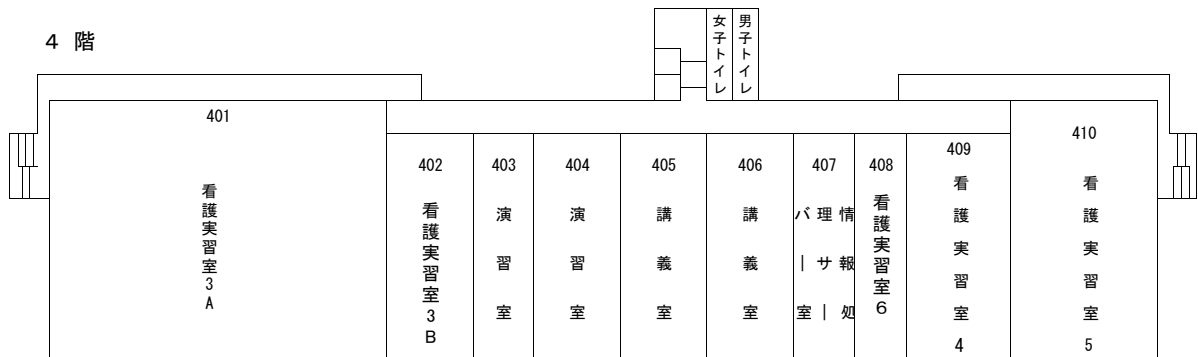

## **VIII 大学構内案内図**

- 1 幕張キャンパス……………251**
- 2 仁戸名キャンパス……………257**

# 1 幕張キャンパス

# 事務棟

0