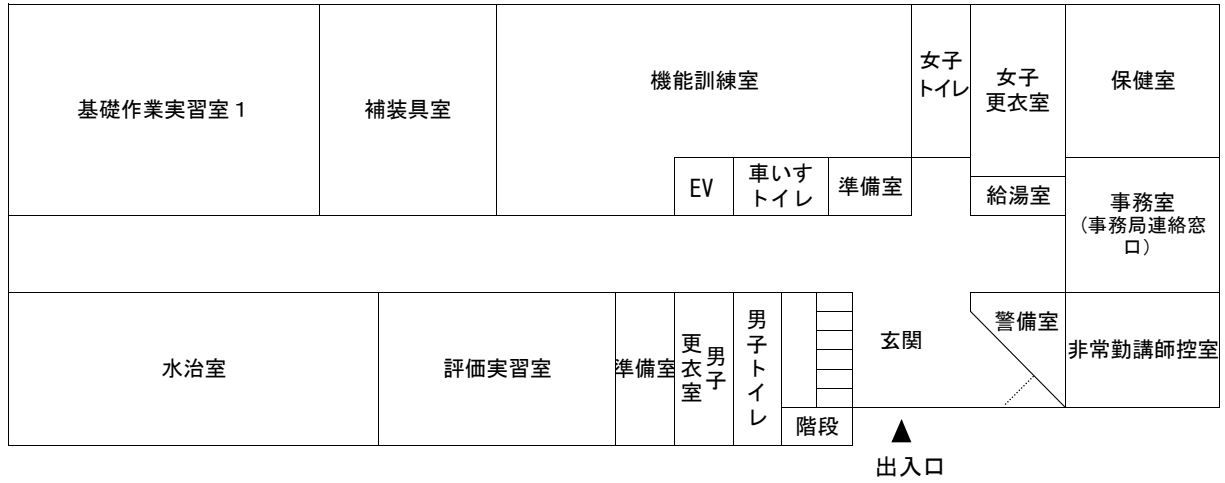

# 学生ホール棟

## 2階

## 2 仁戸名キャンパス

# 東 校 舎 棟

1 階

2階

研究棟

▲  
出入口

講堂・図書館棟