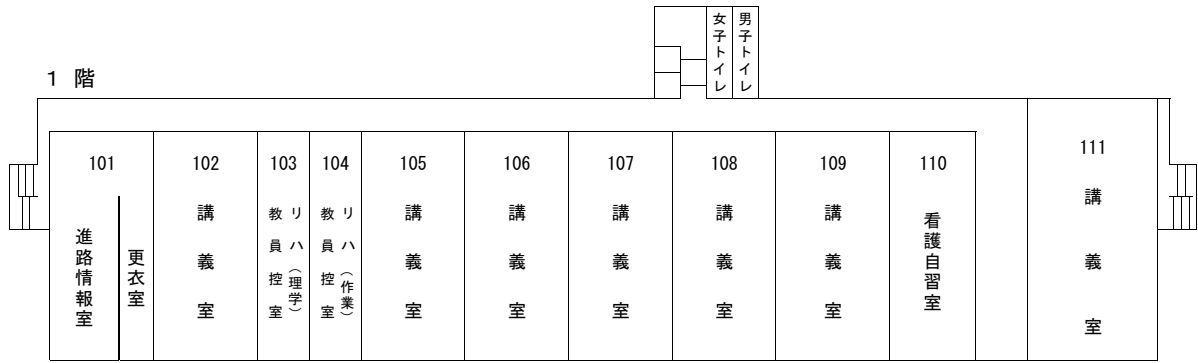

## **VIII 大学構内案内図**

- 1 幕張キャンパス……………251**
- 2 仁戸名キャンパス……………257**

# 1 幕張キャンパス

# 事務棟

0