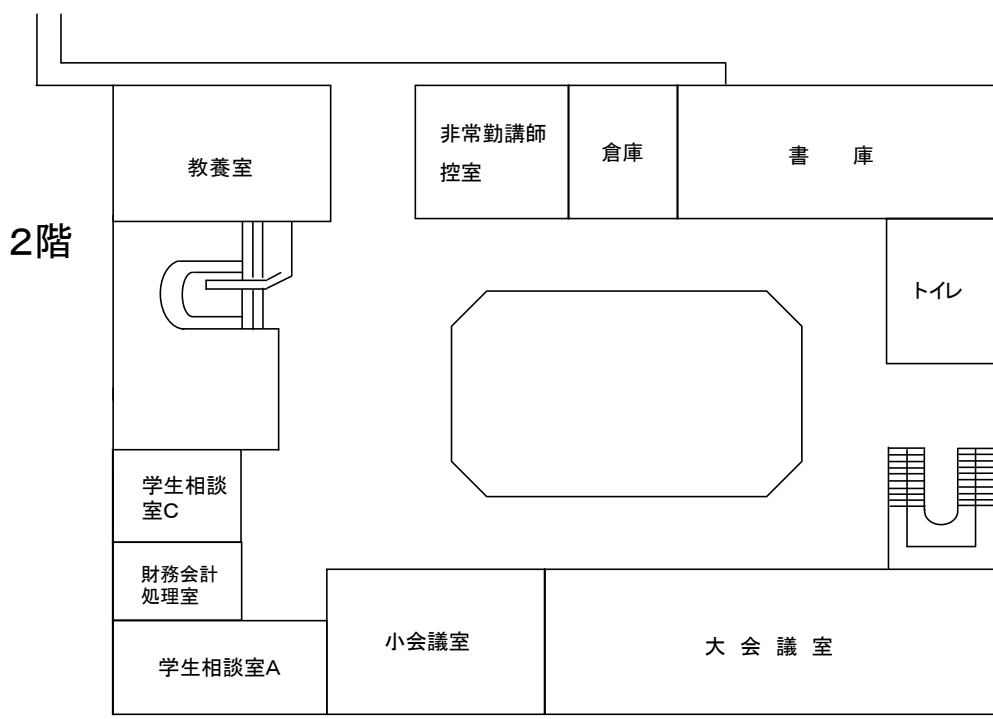

## **VIII 大学構内案内図**

- 1 幕張キャンパス……………251**
- 2 仁戸名キャンパス……………257**

# 1 幕張キャンパス

# 事務棟

0

# 東 校 舎 棟

1 階

2階

研究棟

▲  
出入口

講堂・図書館棟