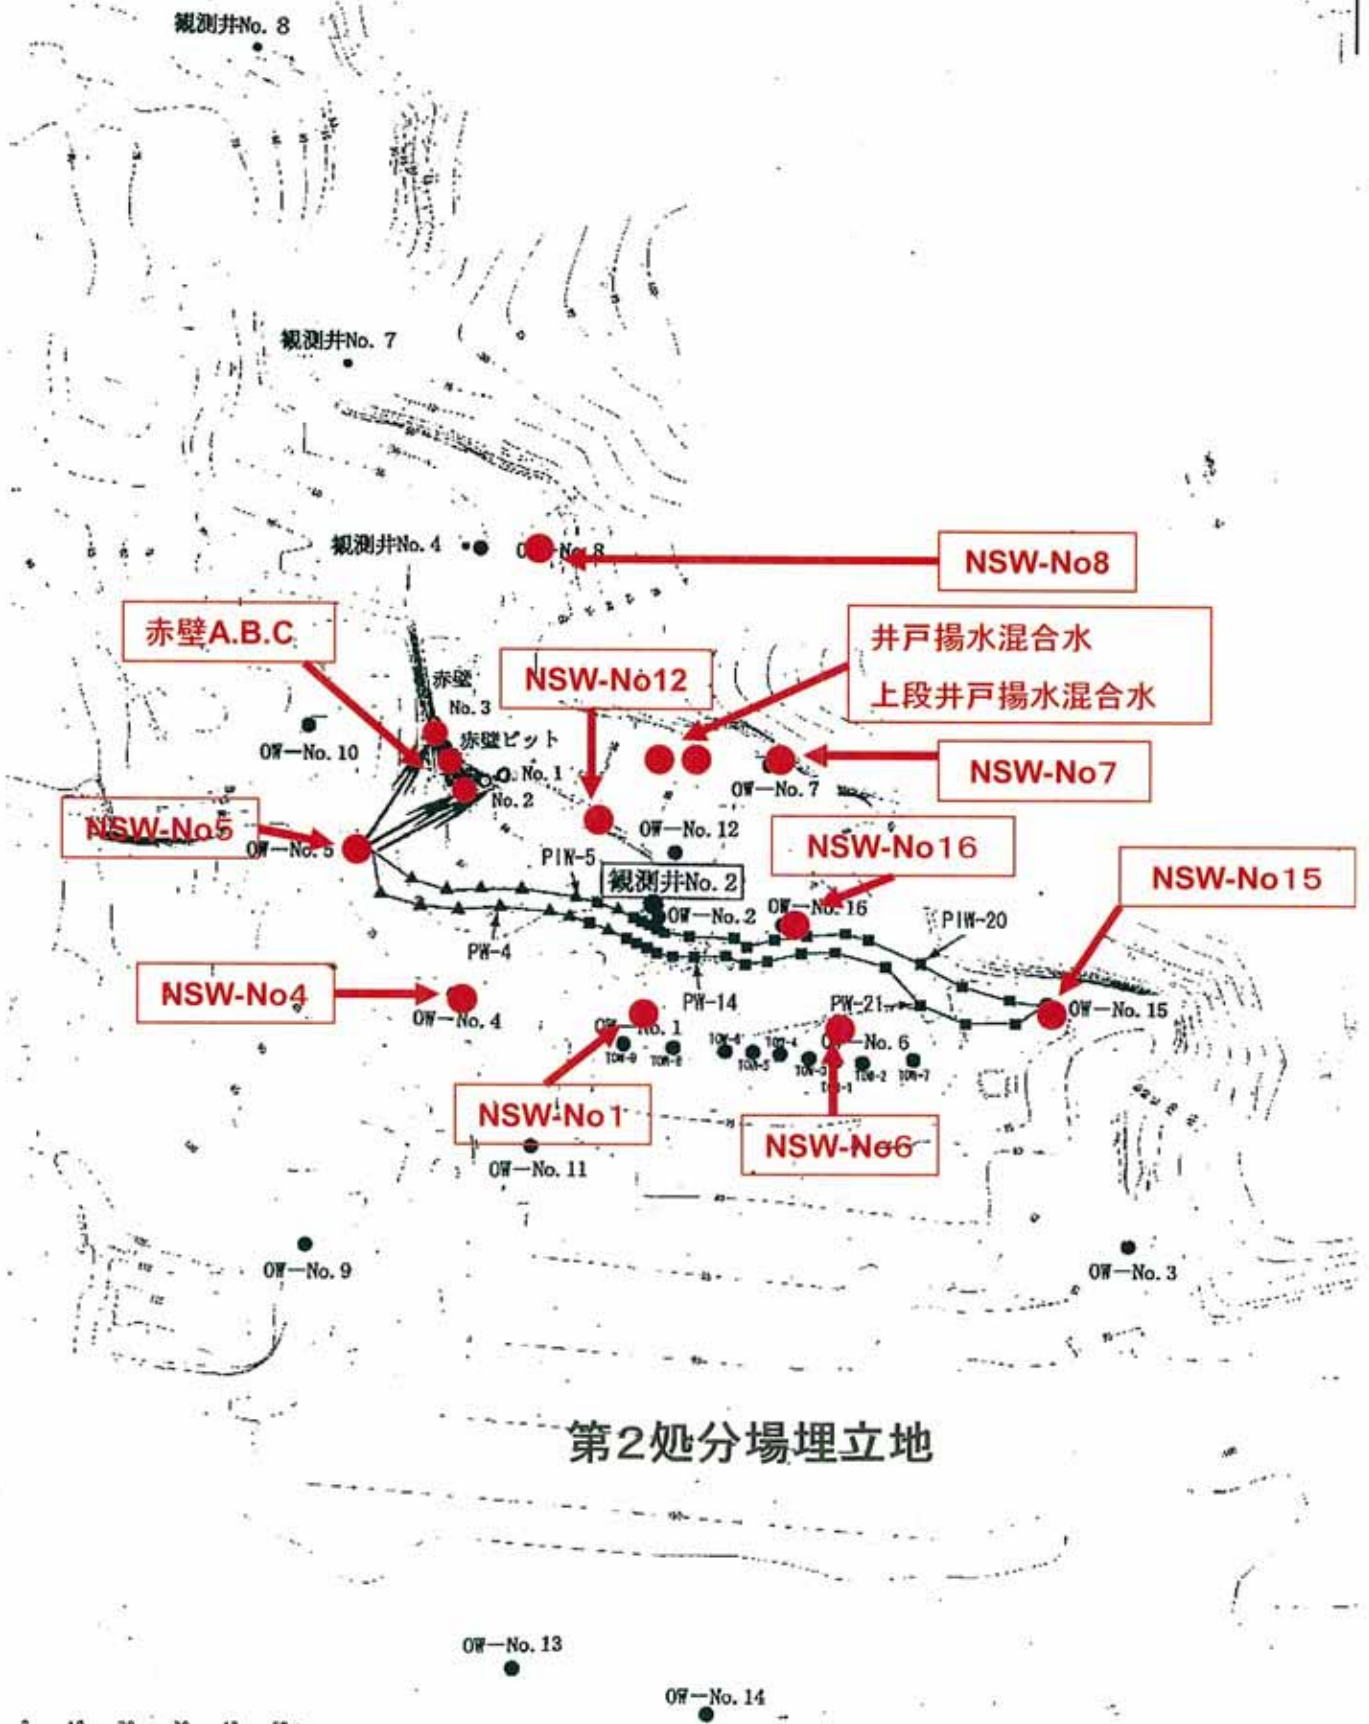

# 大平興産(株)大塚山処分場 採水箇所図(2)

図-2 揚水井戸、揚水・観測井戸及び観測井戸配置図