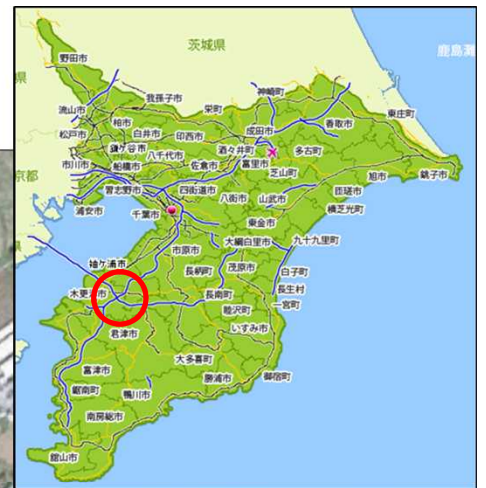

場所：木更津市真里谷

点検日：平成30年11月14日

1		
日時	平成30年11月14日	
場所	木更津市真里谷字山下1383	
撮影内容	埋立て状況	

2		
日時	平成30年11月26日	
場所	木更津市真里谷字山下1383	
撮影内容	埋立て状況	