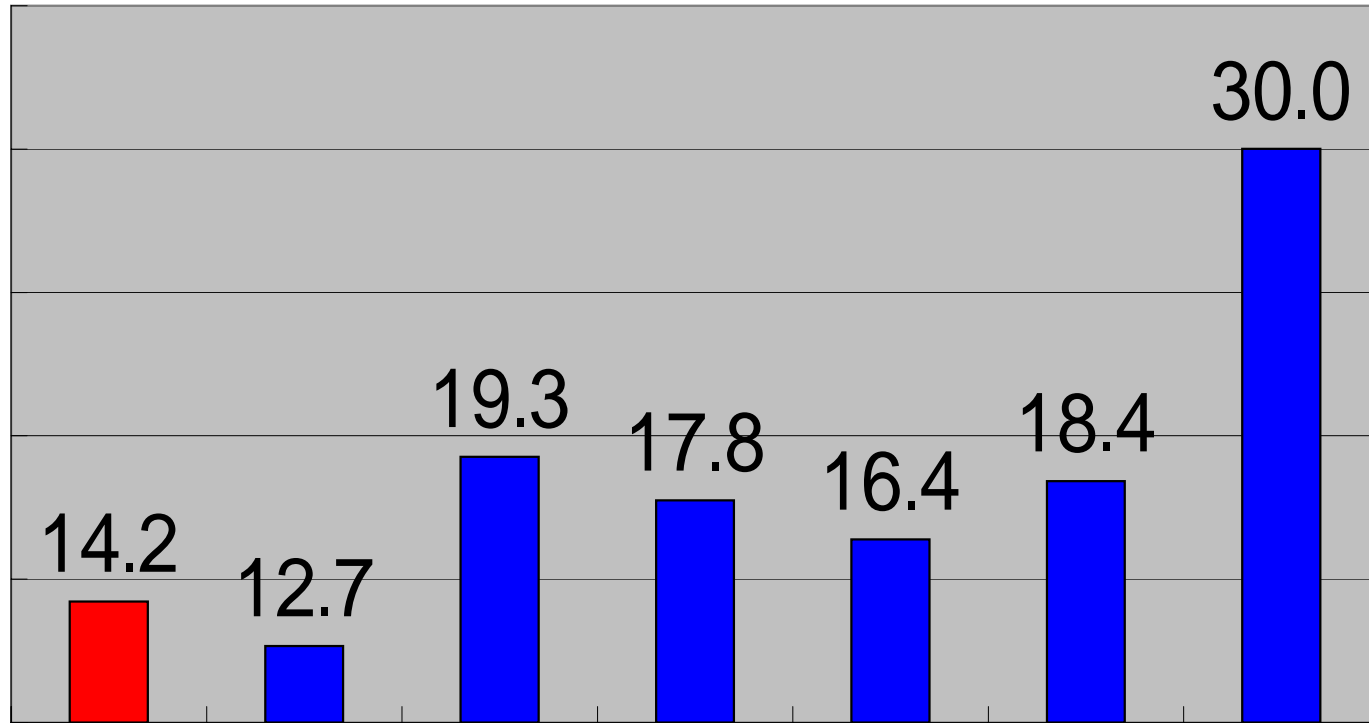

人口1万人あたり職員数の類似県比較(一般行政部門) 政令指令市除く

職員数

35.0

30.0

25.0

20.0

15.0

10.0